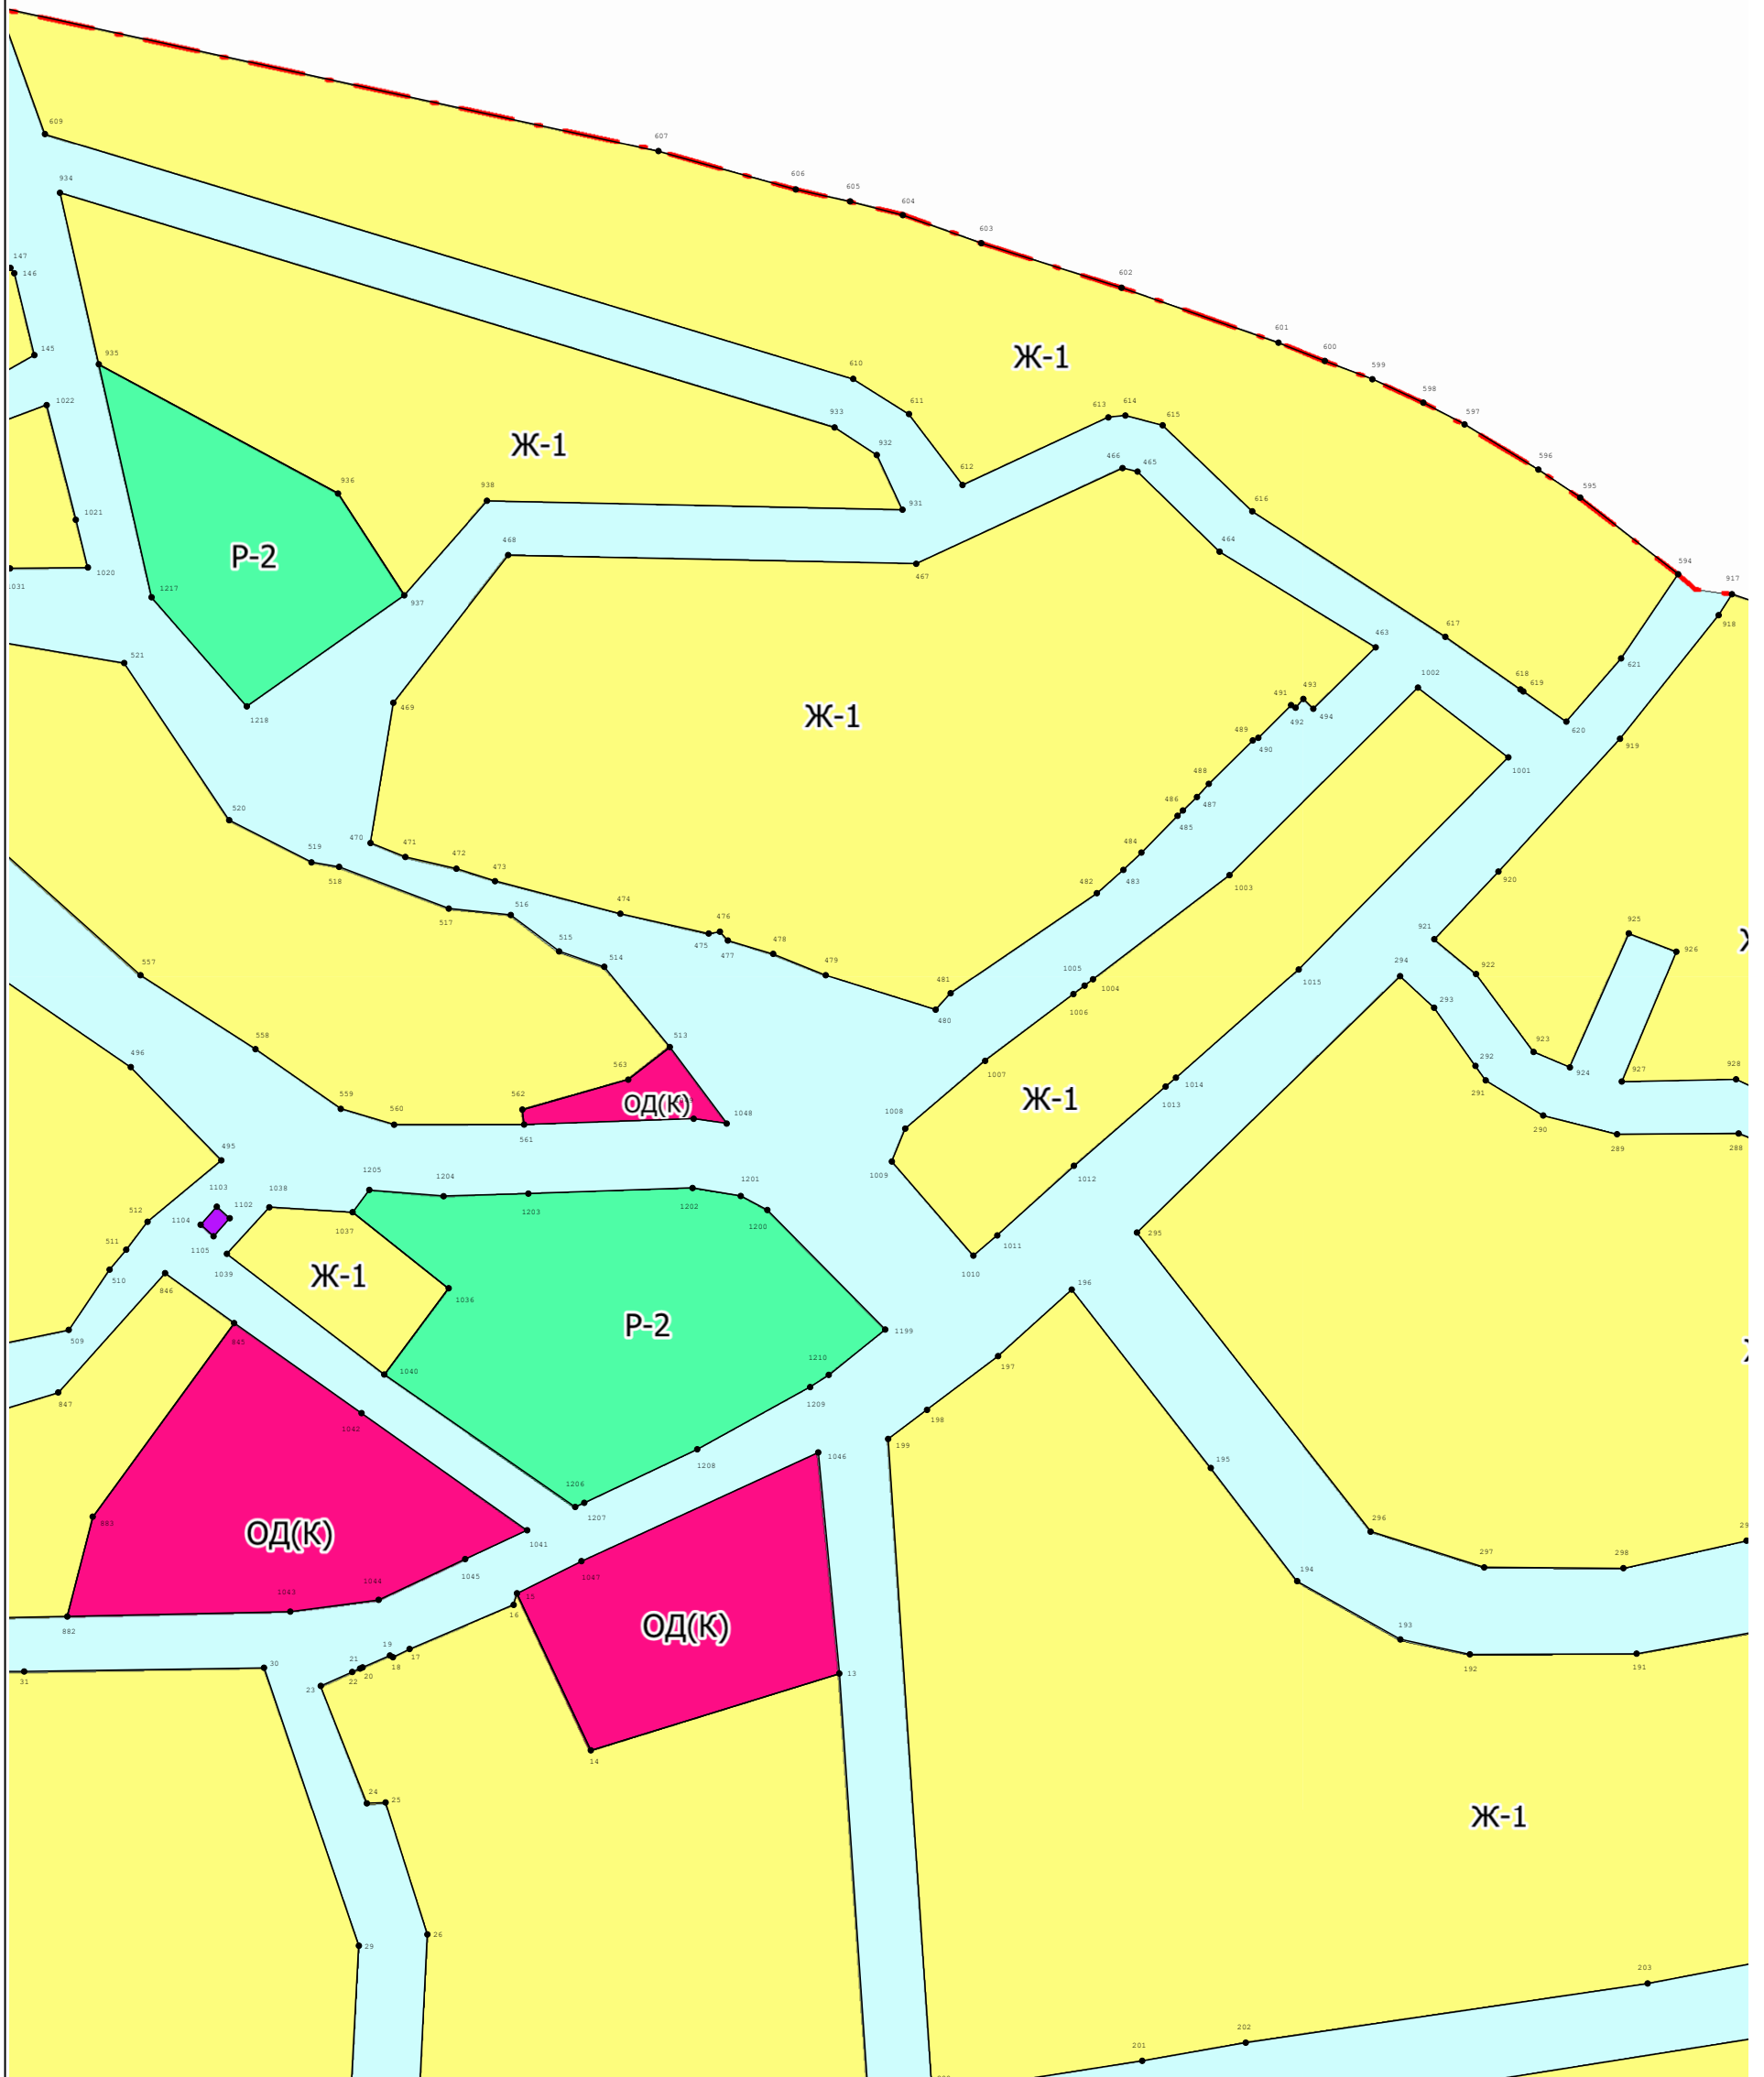

Графическое описание местоположения границ территориальных зон

Выносной лист №1

Масштаб 1:2 000

Выносной лист №2

Масштаб 1:2 000

Выносной лист №3

Масштаб 1:2 000

Масштаб 1:2 000

Масштаб 1:2 000

Масштаб 1:2 000

Выносной лист №8

Масштаб 1:2 000

СХ-6

Масштаб 1:2 000

1145

Масштаб 1:2 000

Масштаб 1:2 000

Выносной лист №15

Масштаб 1:2 000