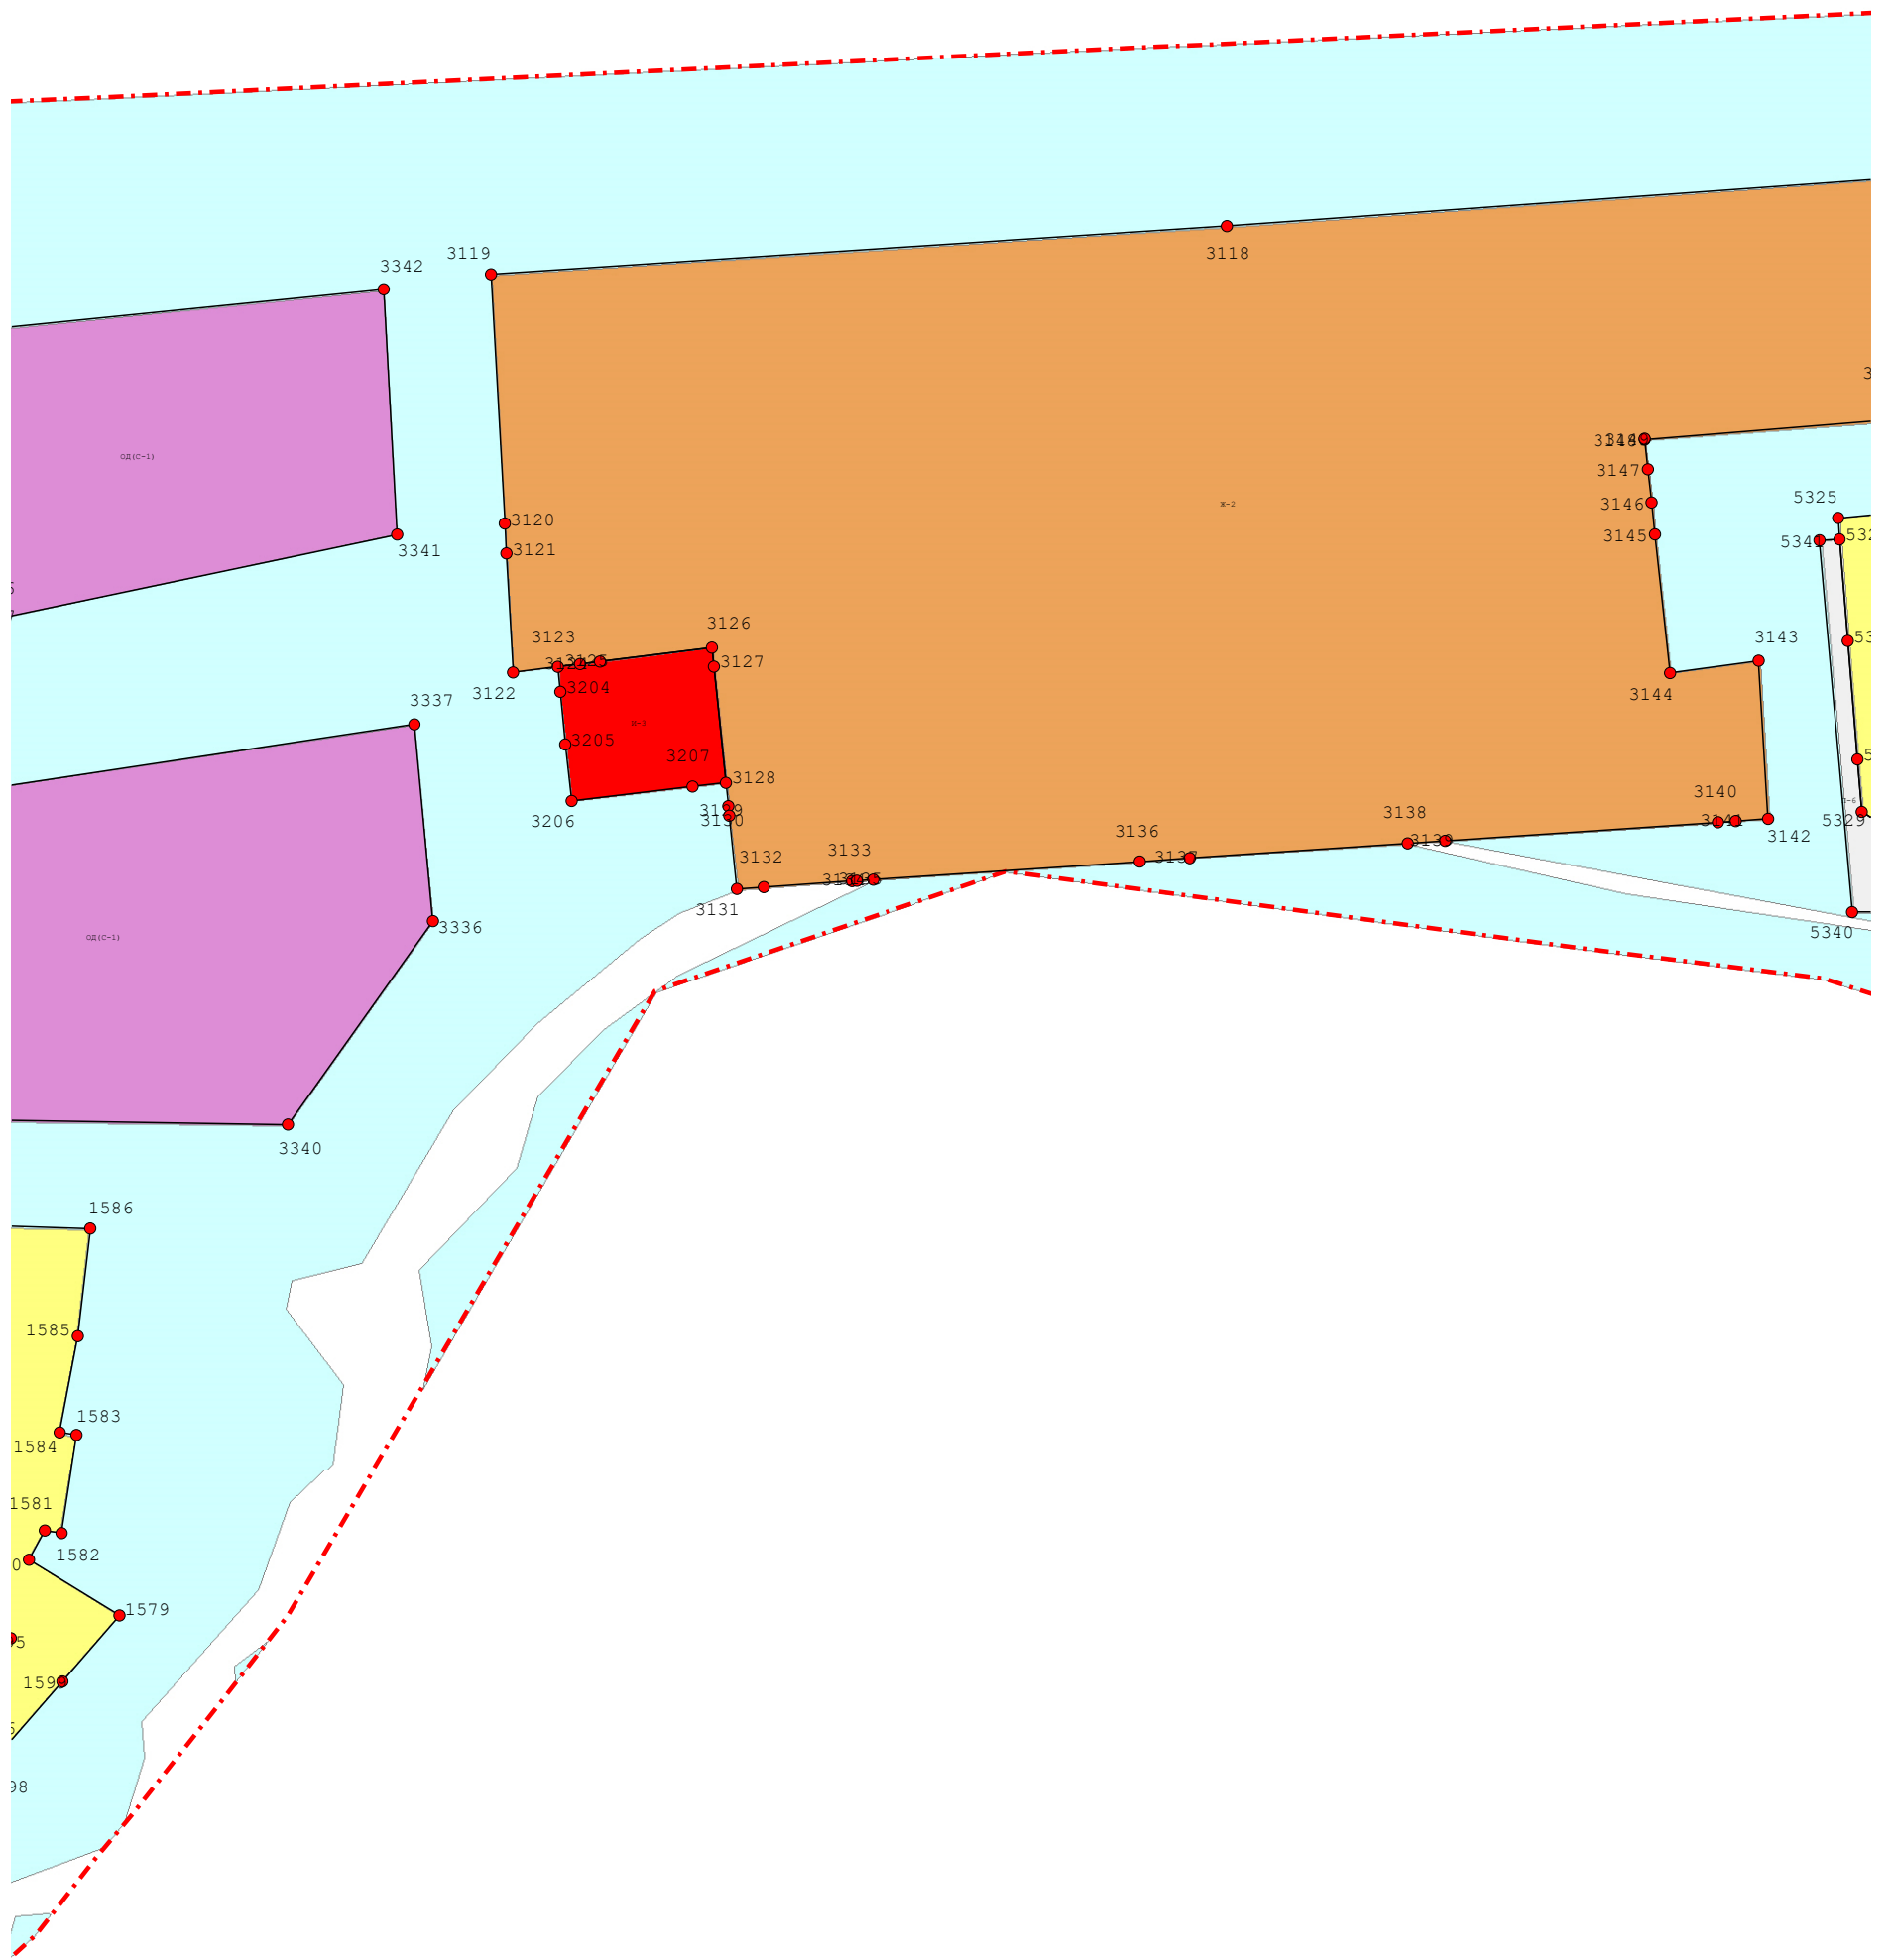

Графическое описание местоположения границ территориальных зон,  
перечень координат характерных точек этих границ п.Старопышминска

Графическое описание местоположения границ территориальных зон

Масштаб 1:2 000

Масштаб 1:2 000

Масштаб 1:2 000

Масштаб 1:2 000

Масштаб 1:2 000

Масштаб 1:2 000

Масштаб 1:2 000