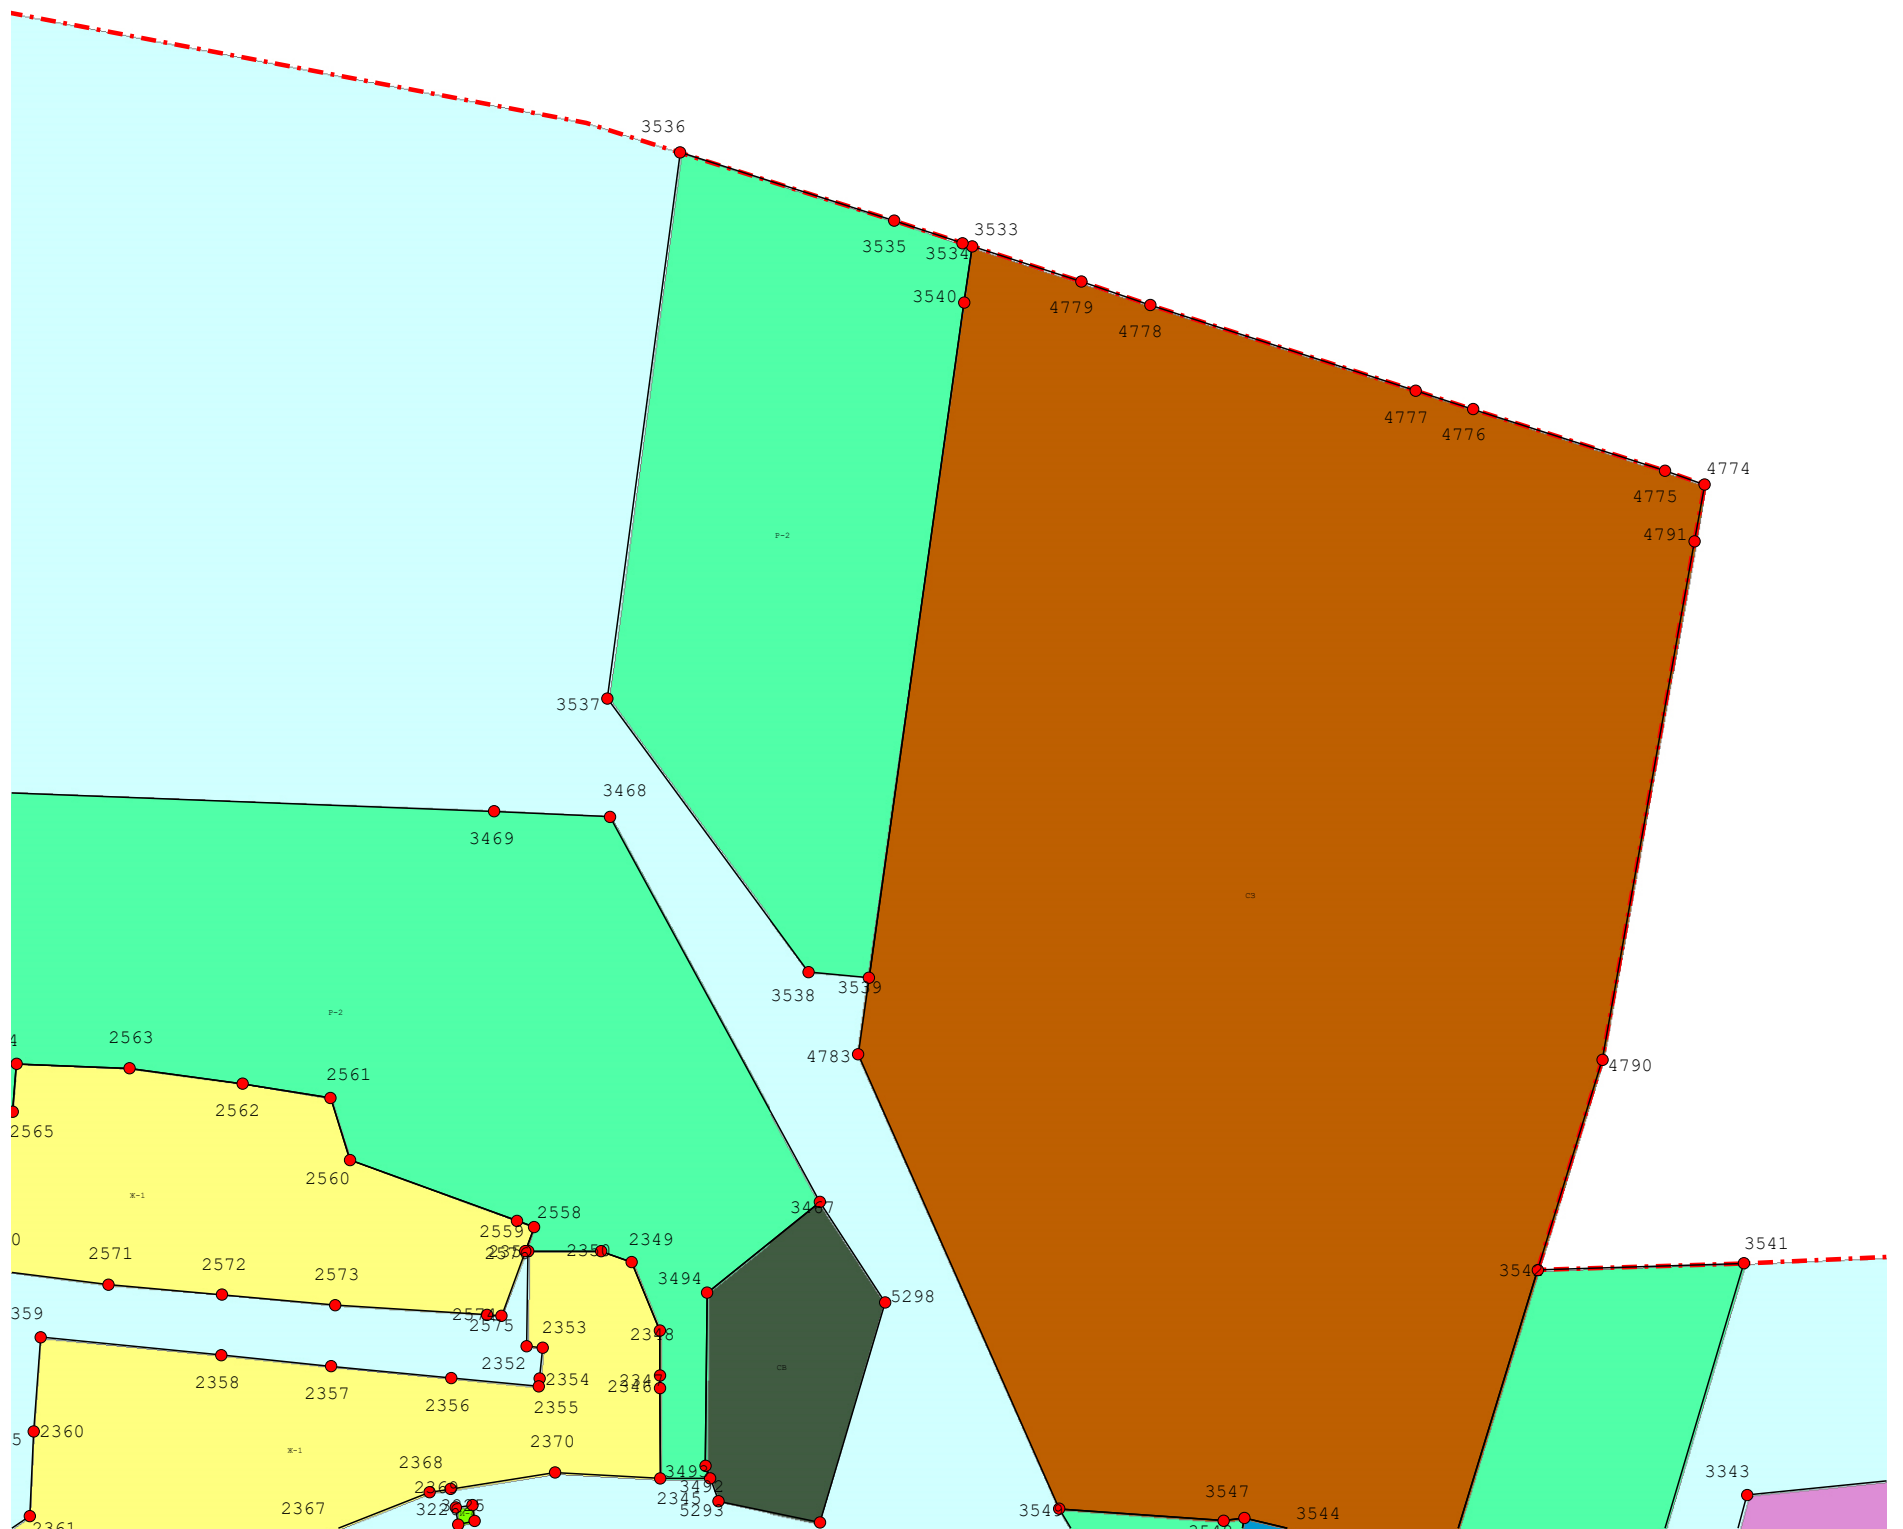

Графическое описание местоположения границ территориальных зон,  
перечень координат характерных точек этих границ п.Старопышминска

Графическое описание местоположения границ территориальных зон

Масштаб 1:2 000

Масштаб 1:2 000

Масштаб 1:2 000

Масштаб 1:2 000

Масштаб 1:2 000

Масштаб 1:2 000

Масштаб 1:2 000