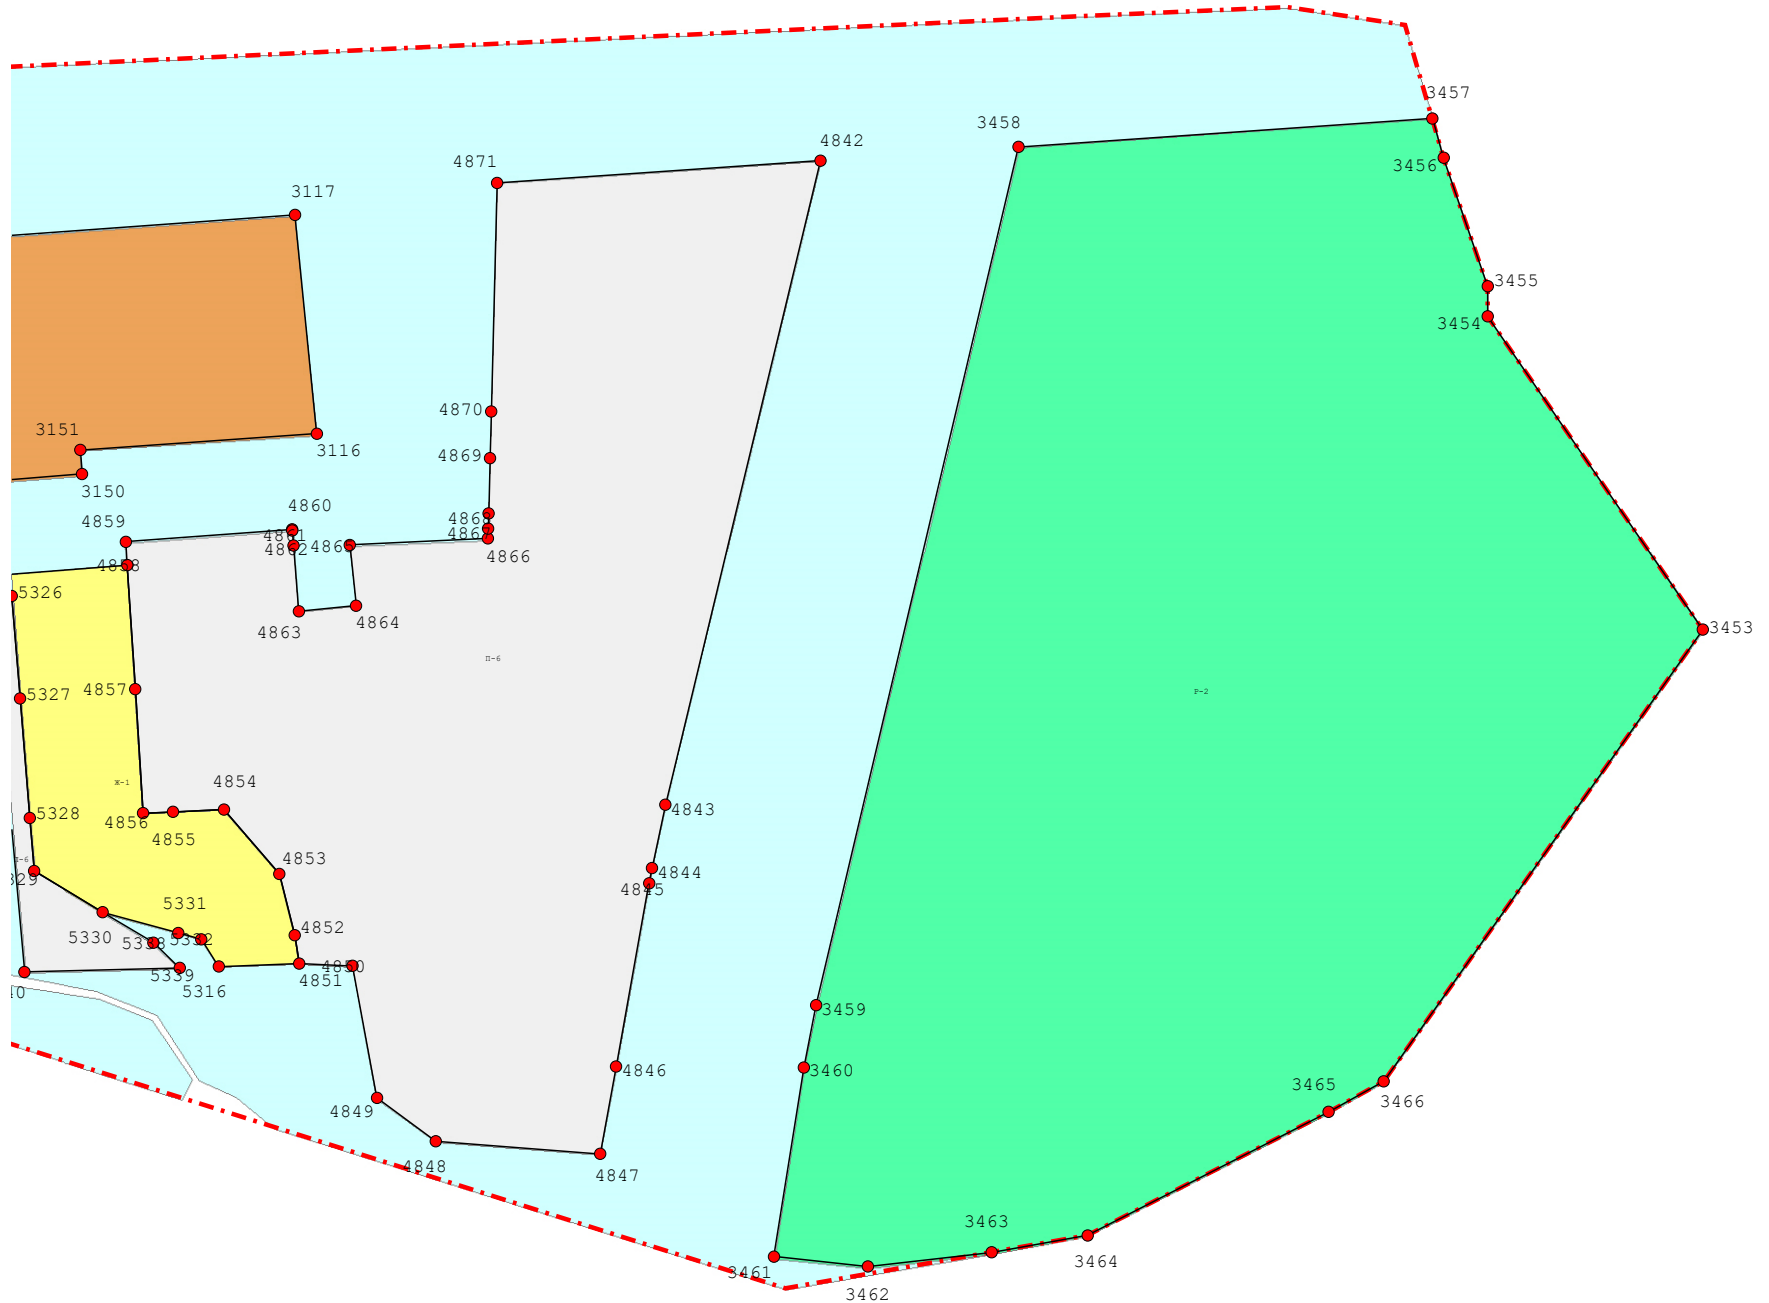

Графическое описание местоположения границ территориальных зон,  
перечень координат характерных точек этих границ п.Старопышминска

Графическое описание местоположения границ территориальных зон

Масштаб 1:2 000

Масштаб 1:2 000

Масштаб 1:2 000

Масштаб 1:2 000

Масштаб 1:2 000

Масштаб 1:2 000

Масштаб 1:2 000