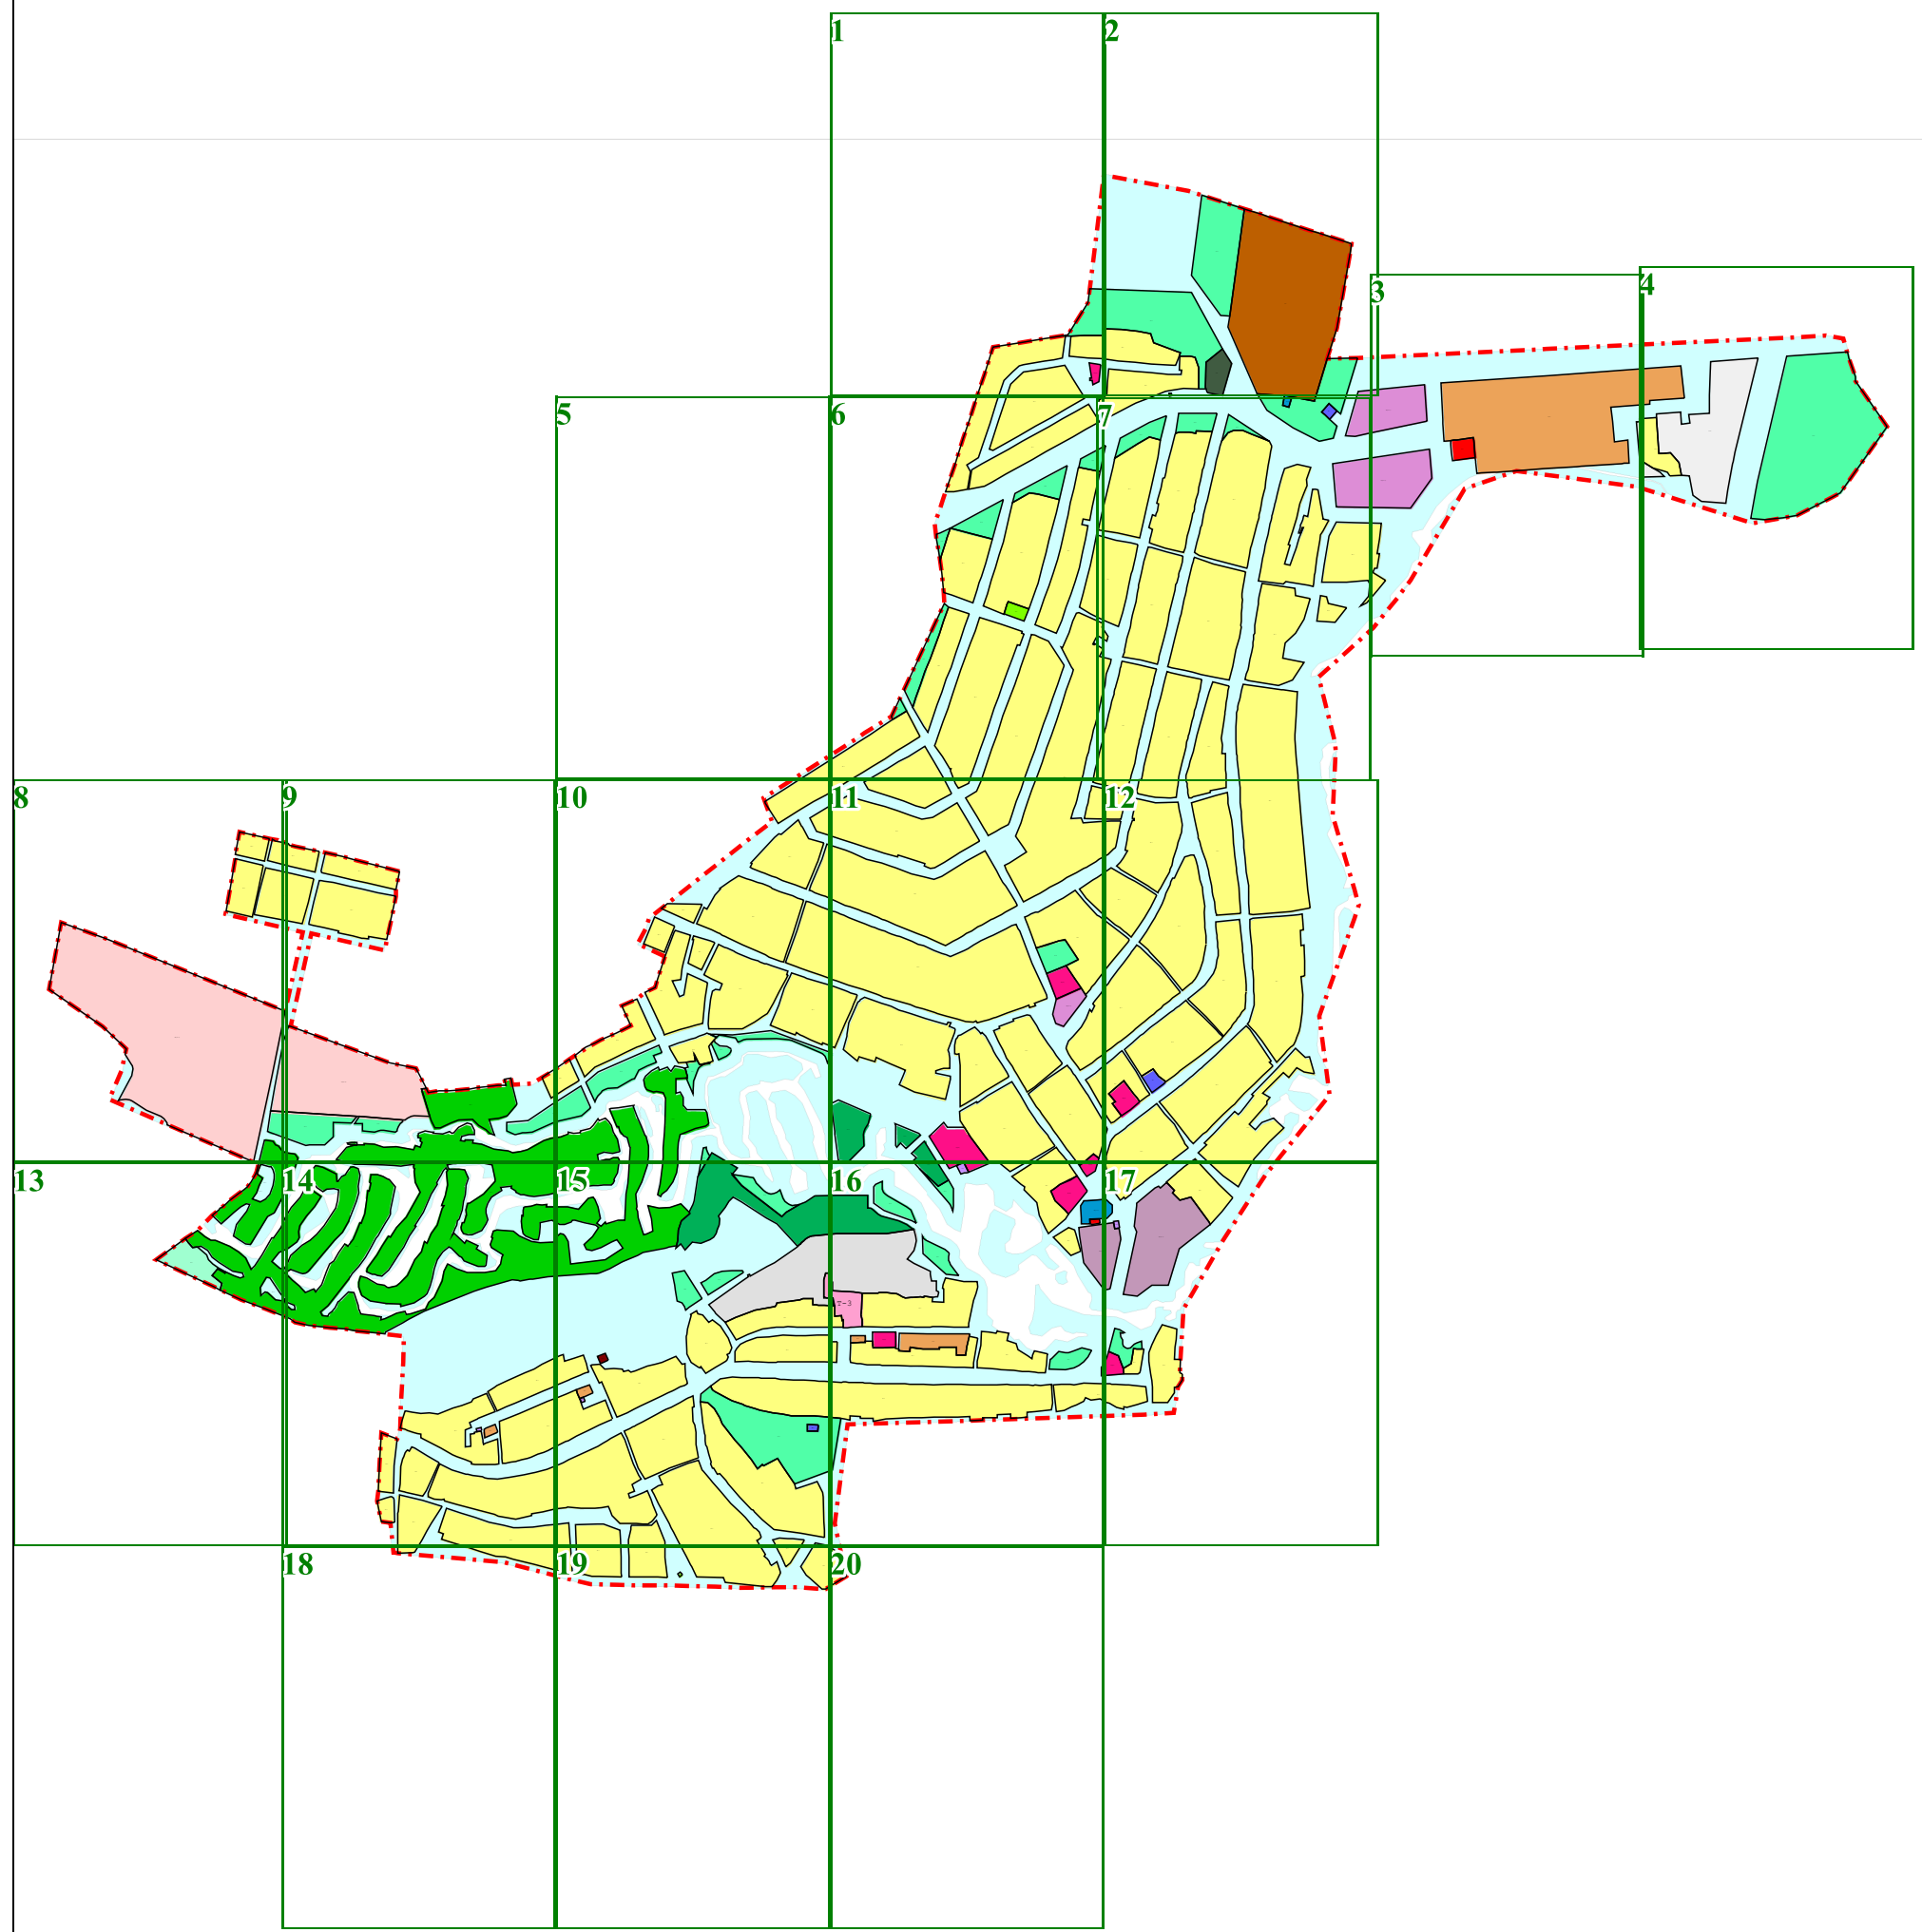

Графическое описание местоположения границ территориальных зон,  
перечень координат характерных точек этих границ п.Старопышминска

Графическое описание местоположения границ территориальных зон

Масштаб 1:2 000

Масштаб 1:2 000

Масштаб 1:2 000

Масштаб 1:2 000

Масштаб 1:2 000

Масштаб 1:2 000

Масштаб 1:2 000