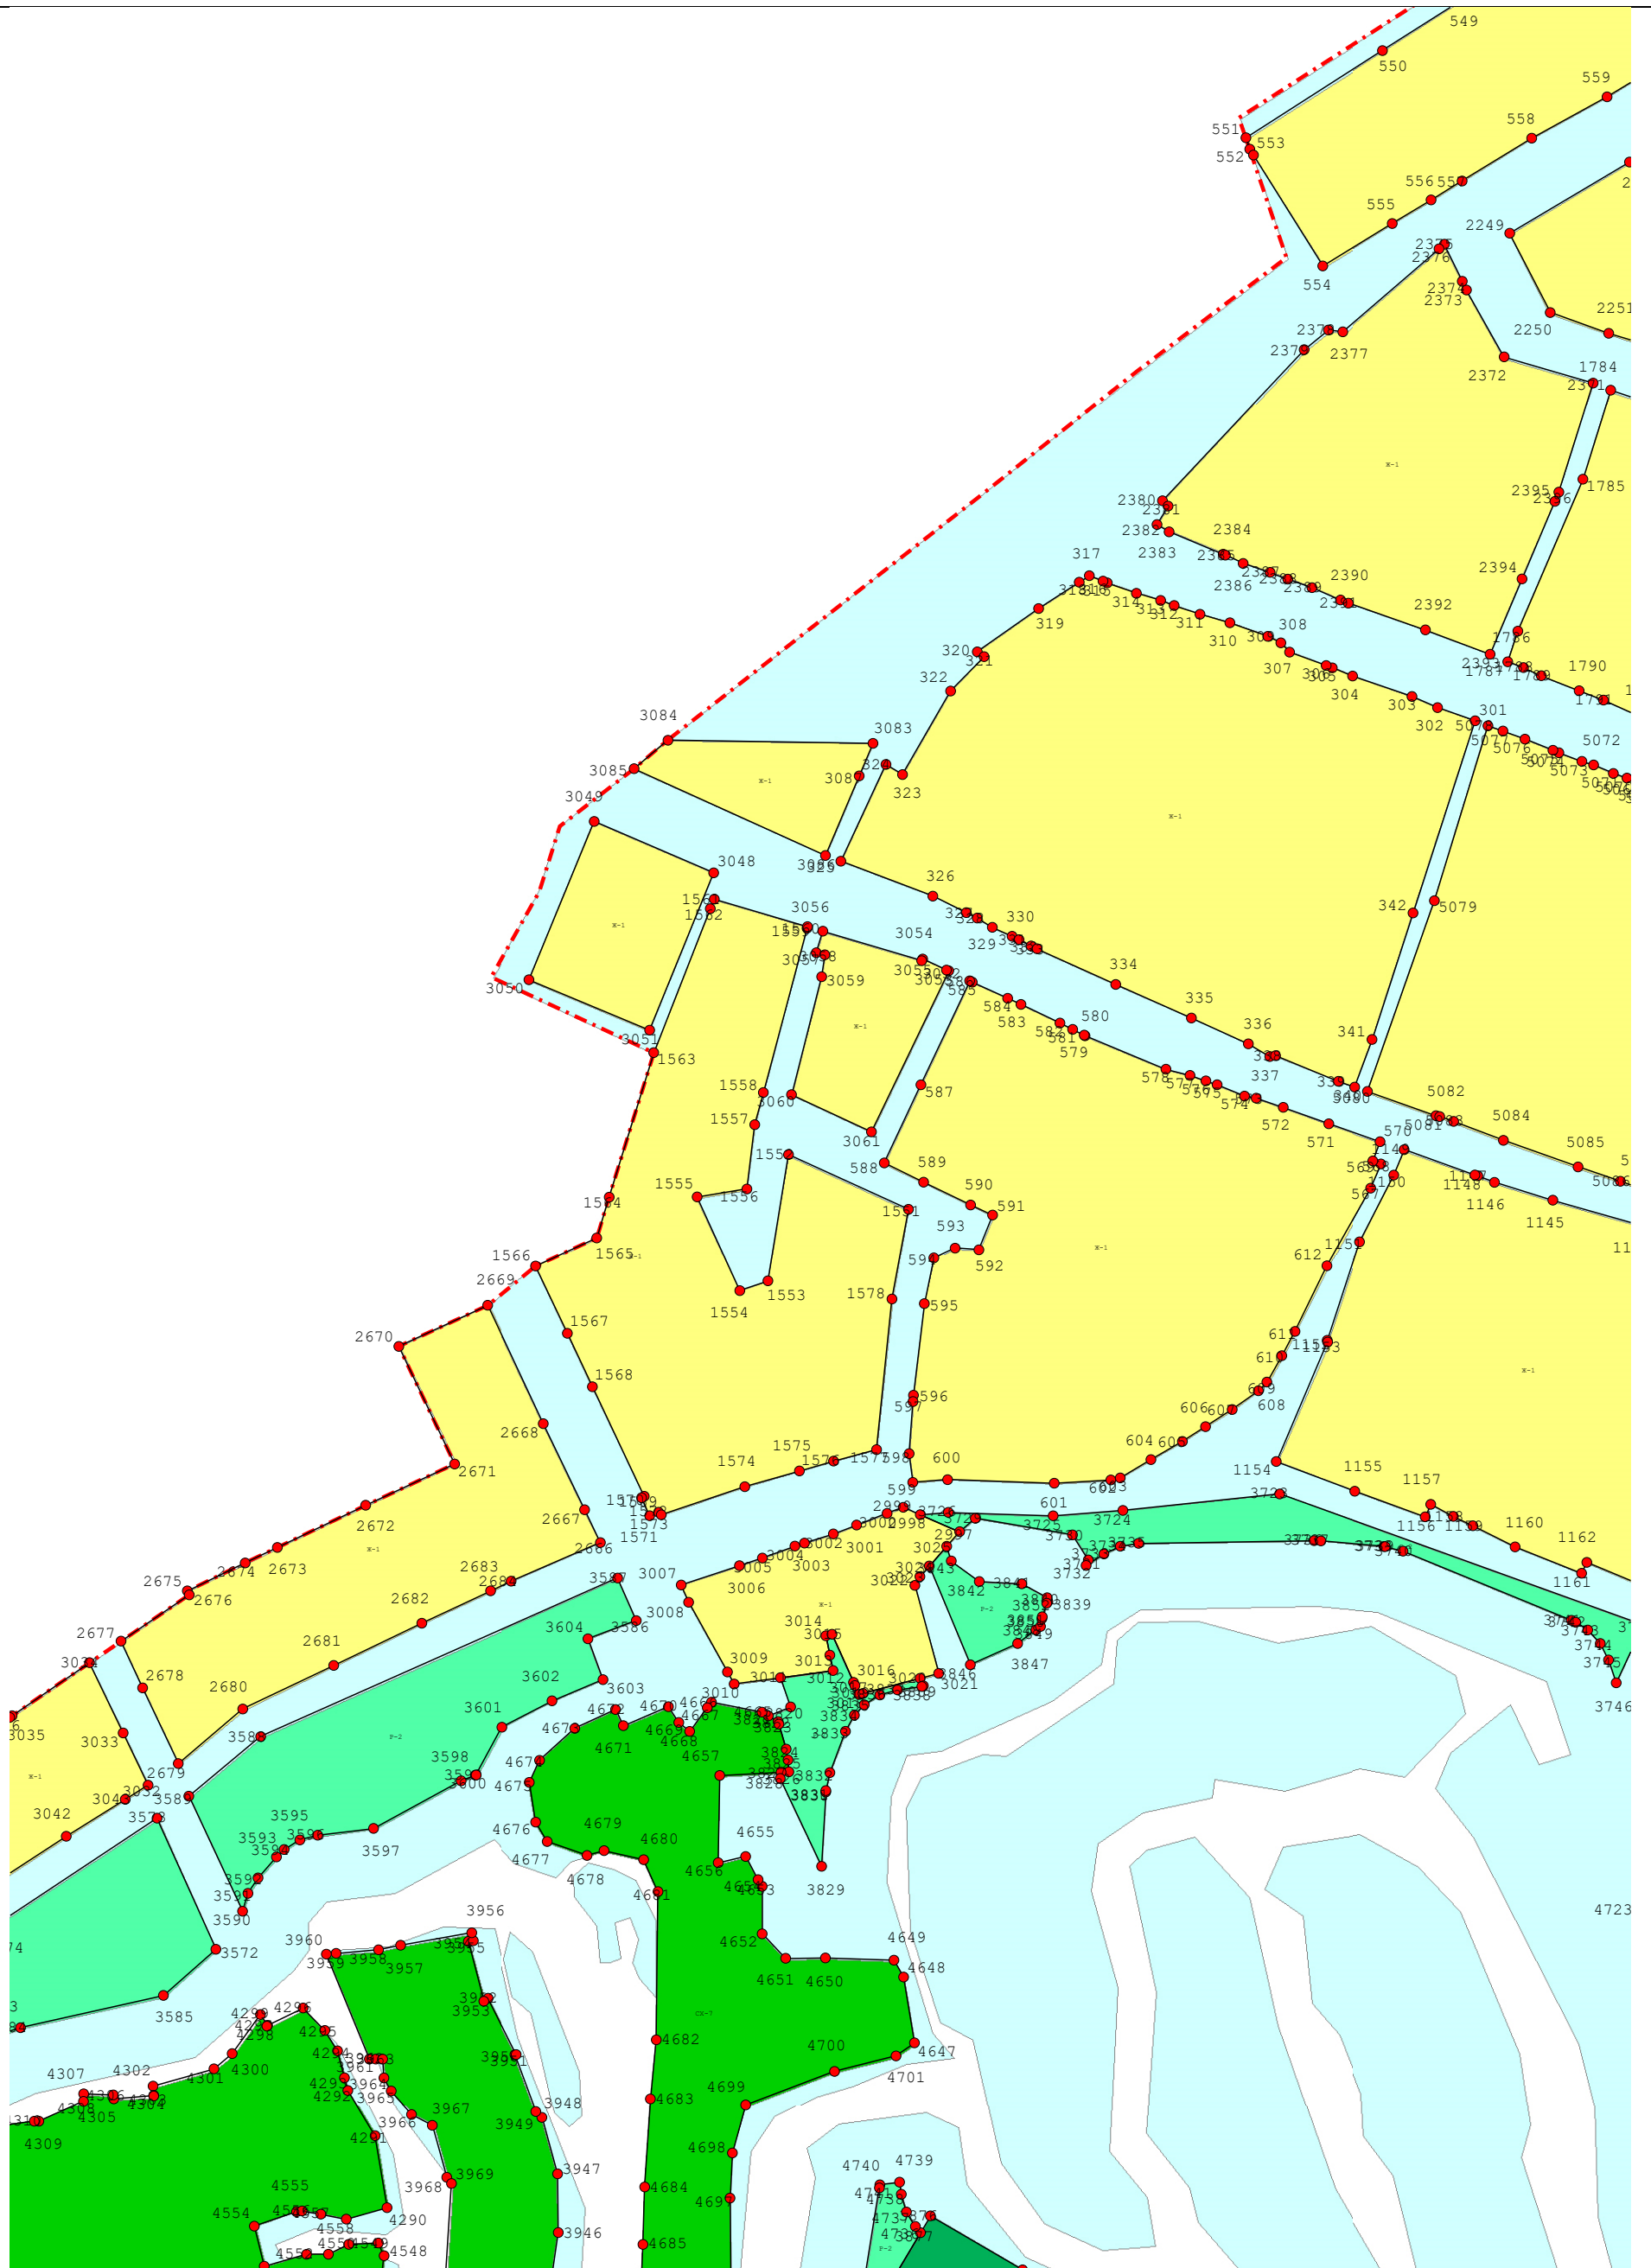

Графическое описание местоположения границ территориальных зон,  
перечень координат характерных точек этих границ п.Старопышминска

Графическое описание местоположения границ территориальных зон

Масштаб 1:2 000

Масштаб 1:2 000

Масштаб 1:2 000

Масштаб 1:2 000

Масштаб 1:2 000

Масштаб 1:2 000

Масштаб 1:2 000