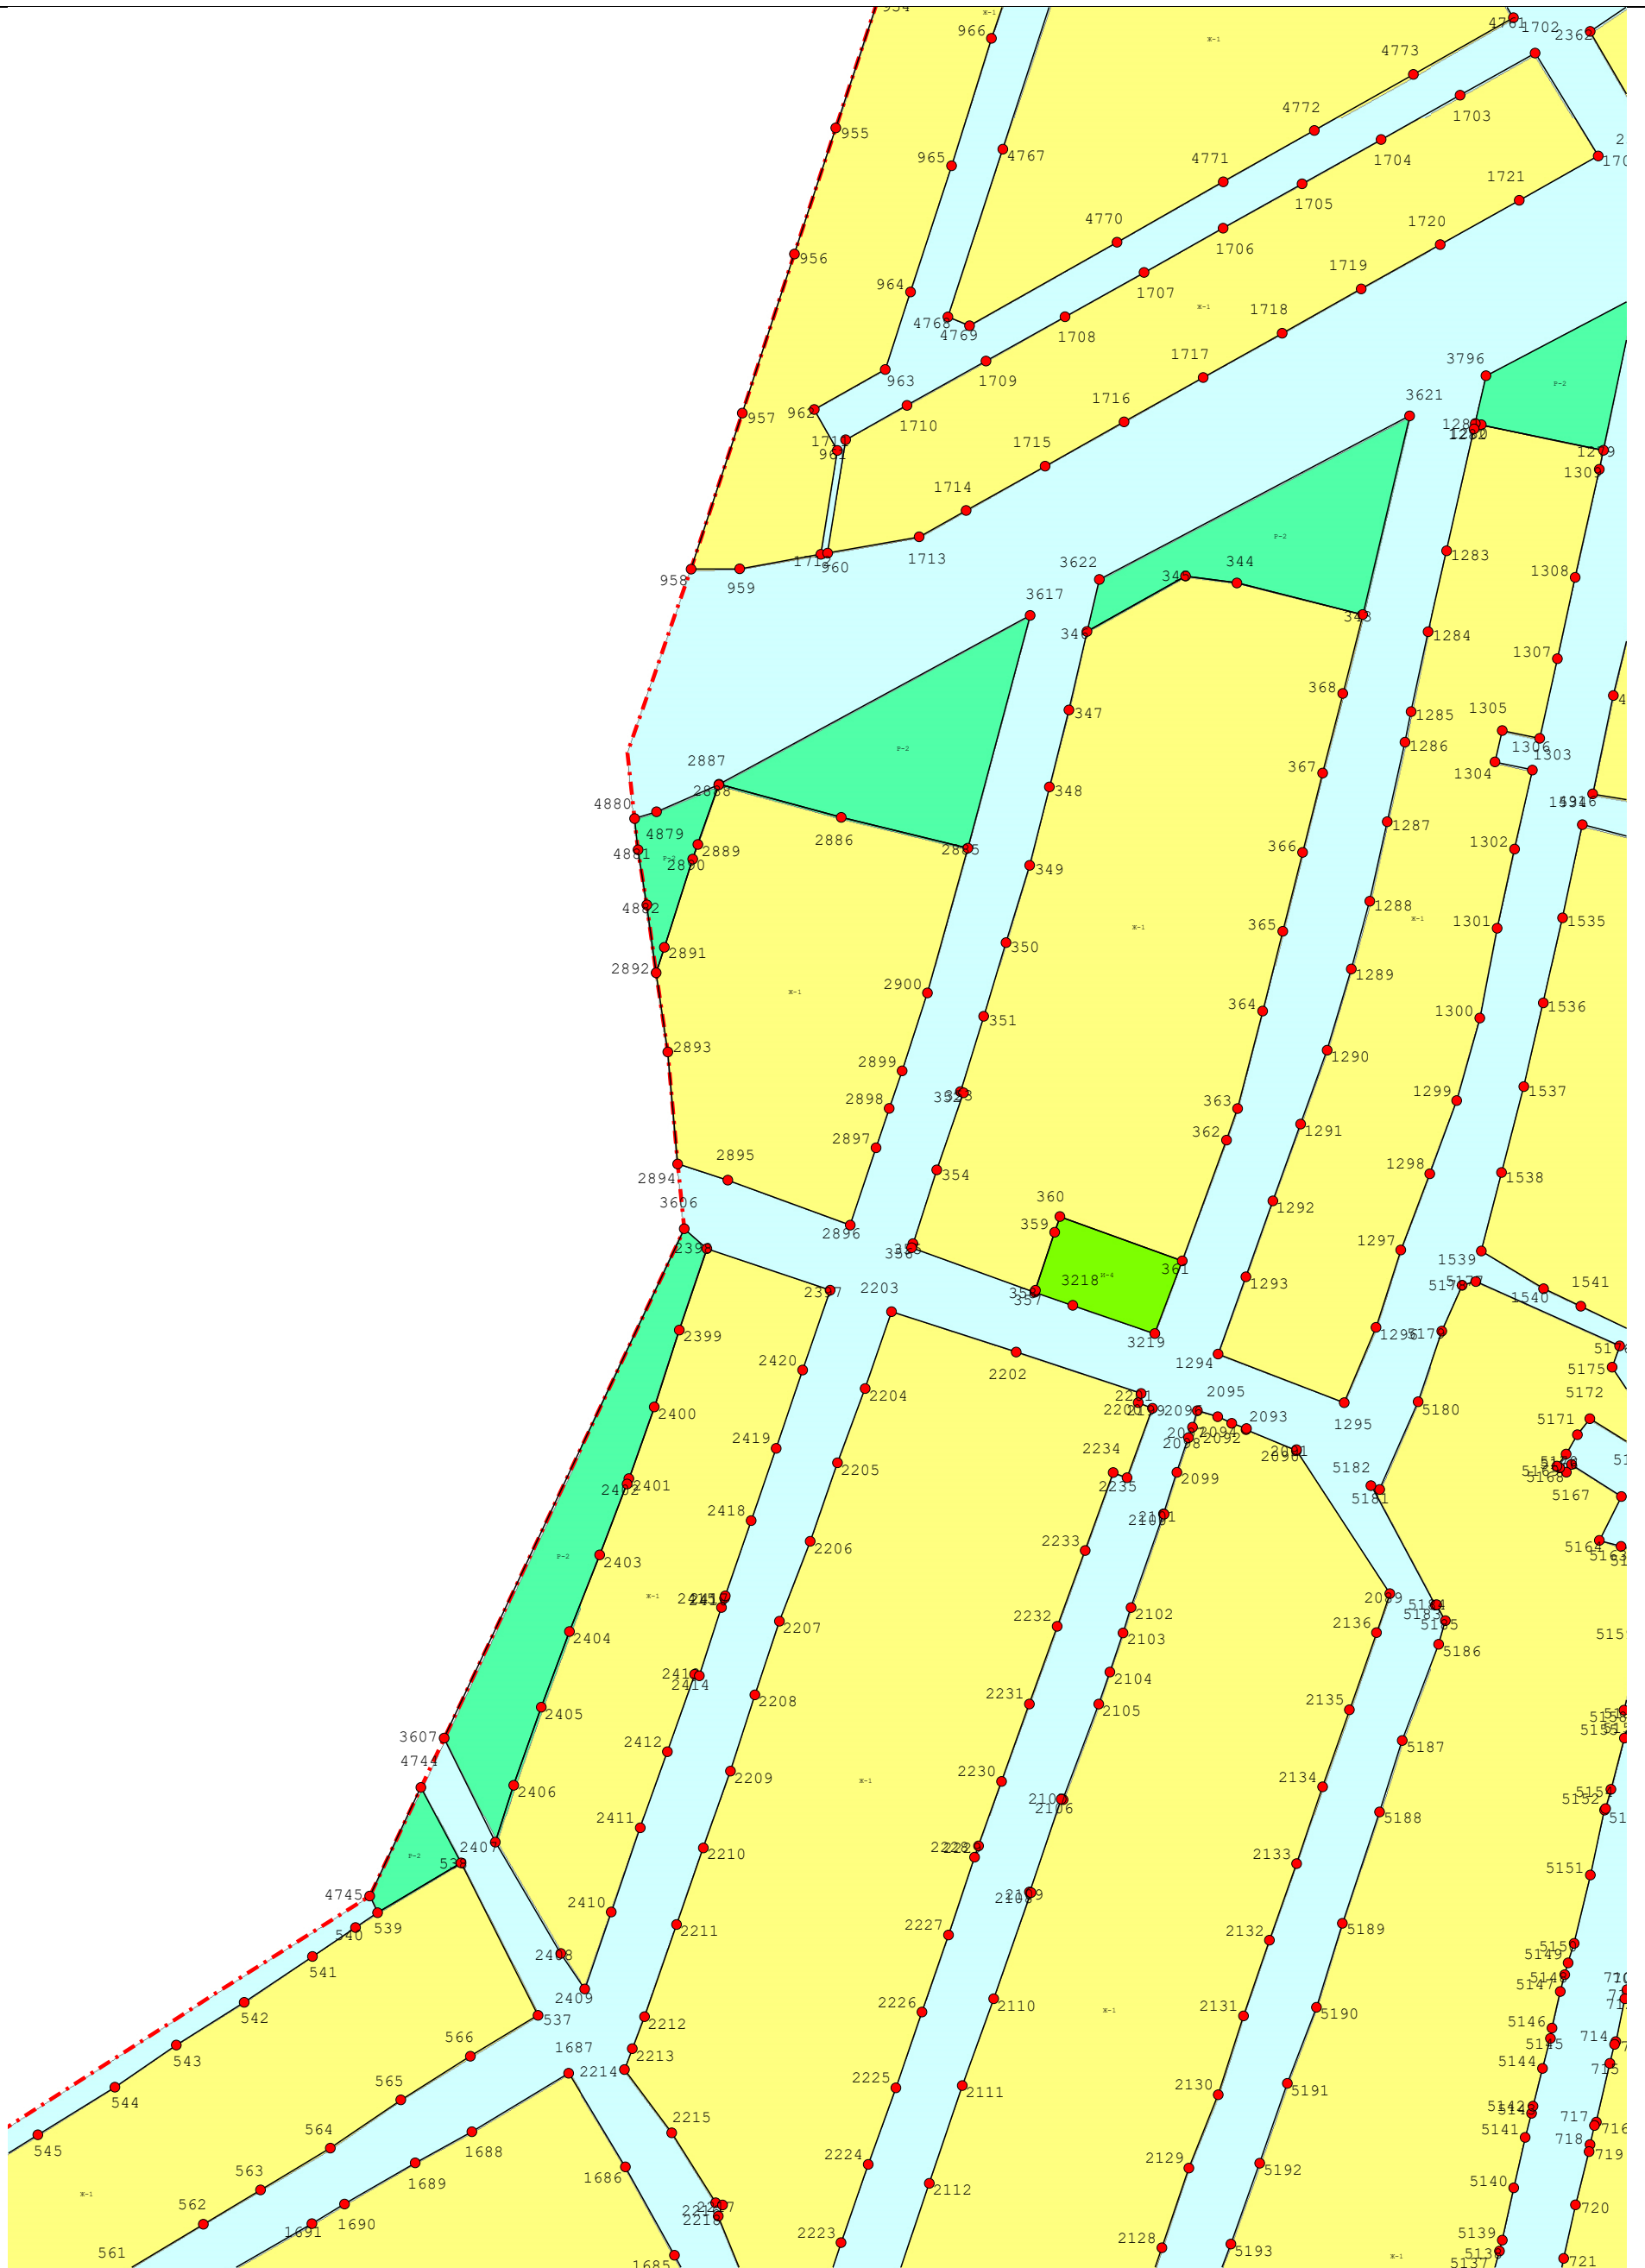

Графическое описание местоположения границ территориальных зон,  
перечень координат характерных точек этих границ п.Старопышминска

Графическое описание местоположения границ территориальных зон

Масштаб 1:2 000

Масштаб 1:2 000

Масштаб 1:2 000

Масштаб 1:2 000

Масштаб 1:2 000

Масштаб 1:2 000

Масштаб 1:2 000