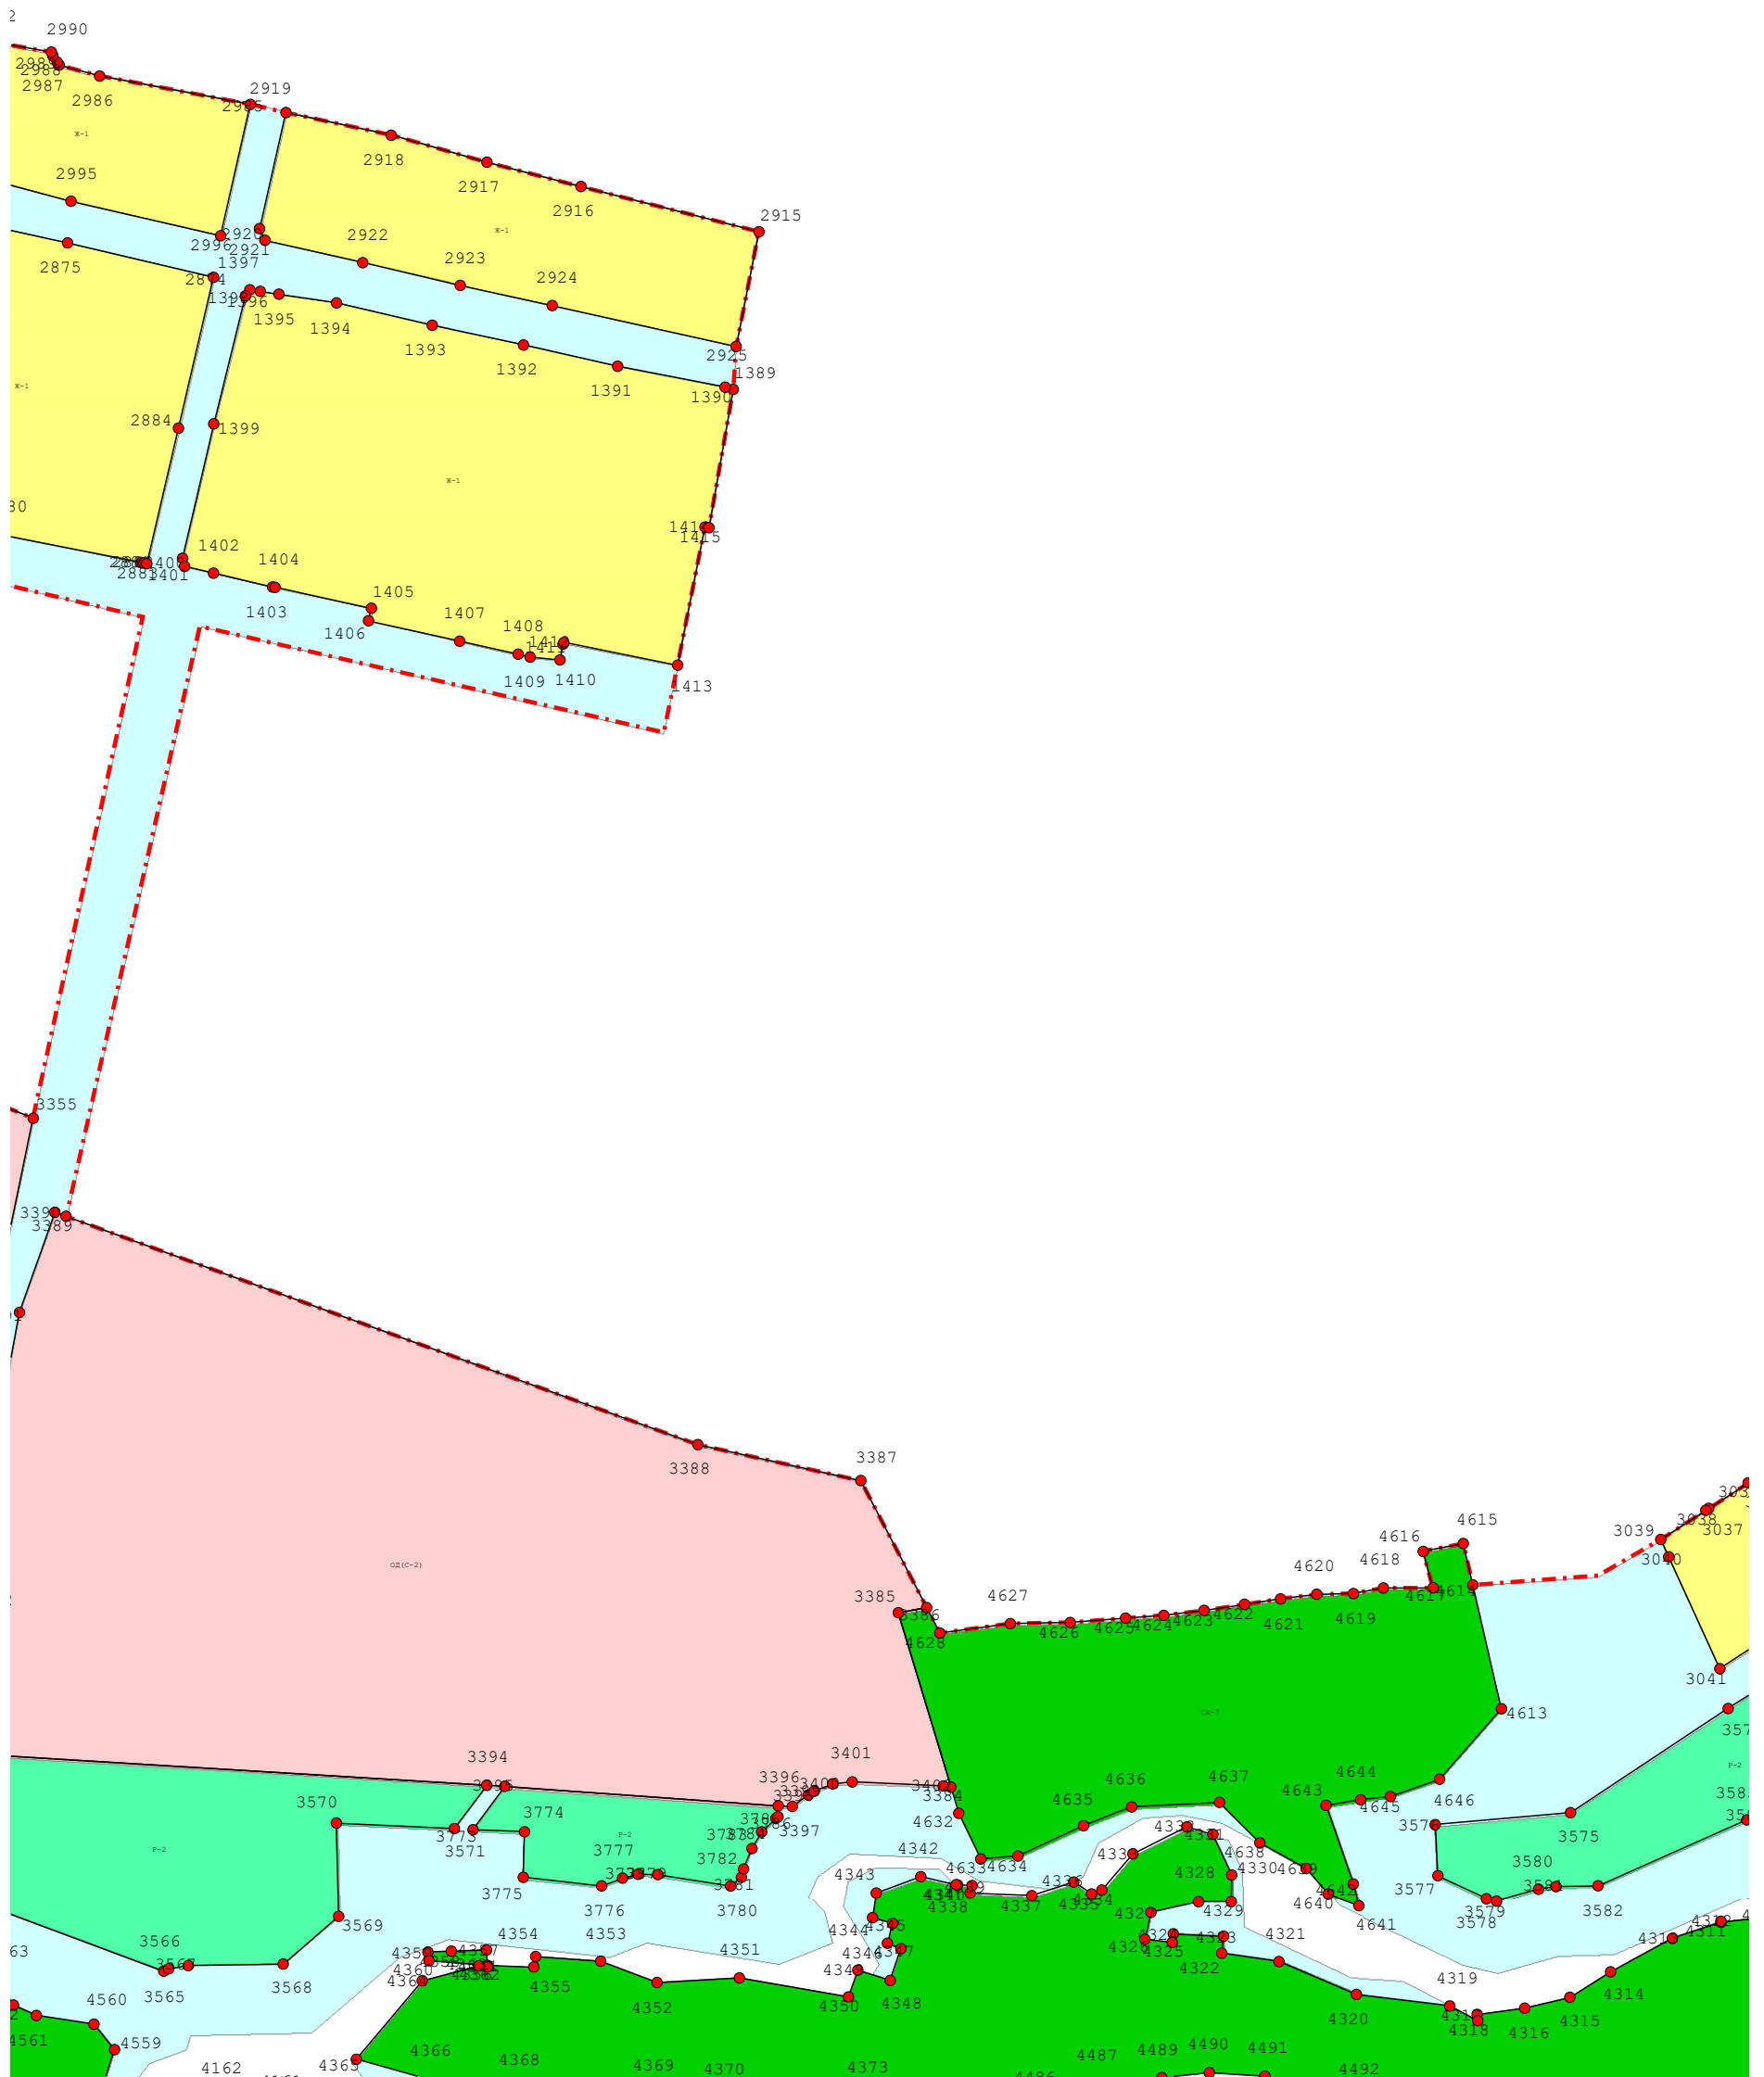

Графическое описание местоположения границ территориальных зон,  
перечень координат характерных точек этих границ п.Старопышминска

Графическое описание местоположения границ территориальных зон

Масштаб 1:2 000

Масштаб 1:2 000

Масштаб 1:2 000

Масштаб 1:2 000

Масштаб 1:2 000

Масштаб 1:2 000

Масштаб 1:2 000