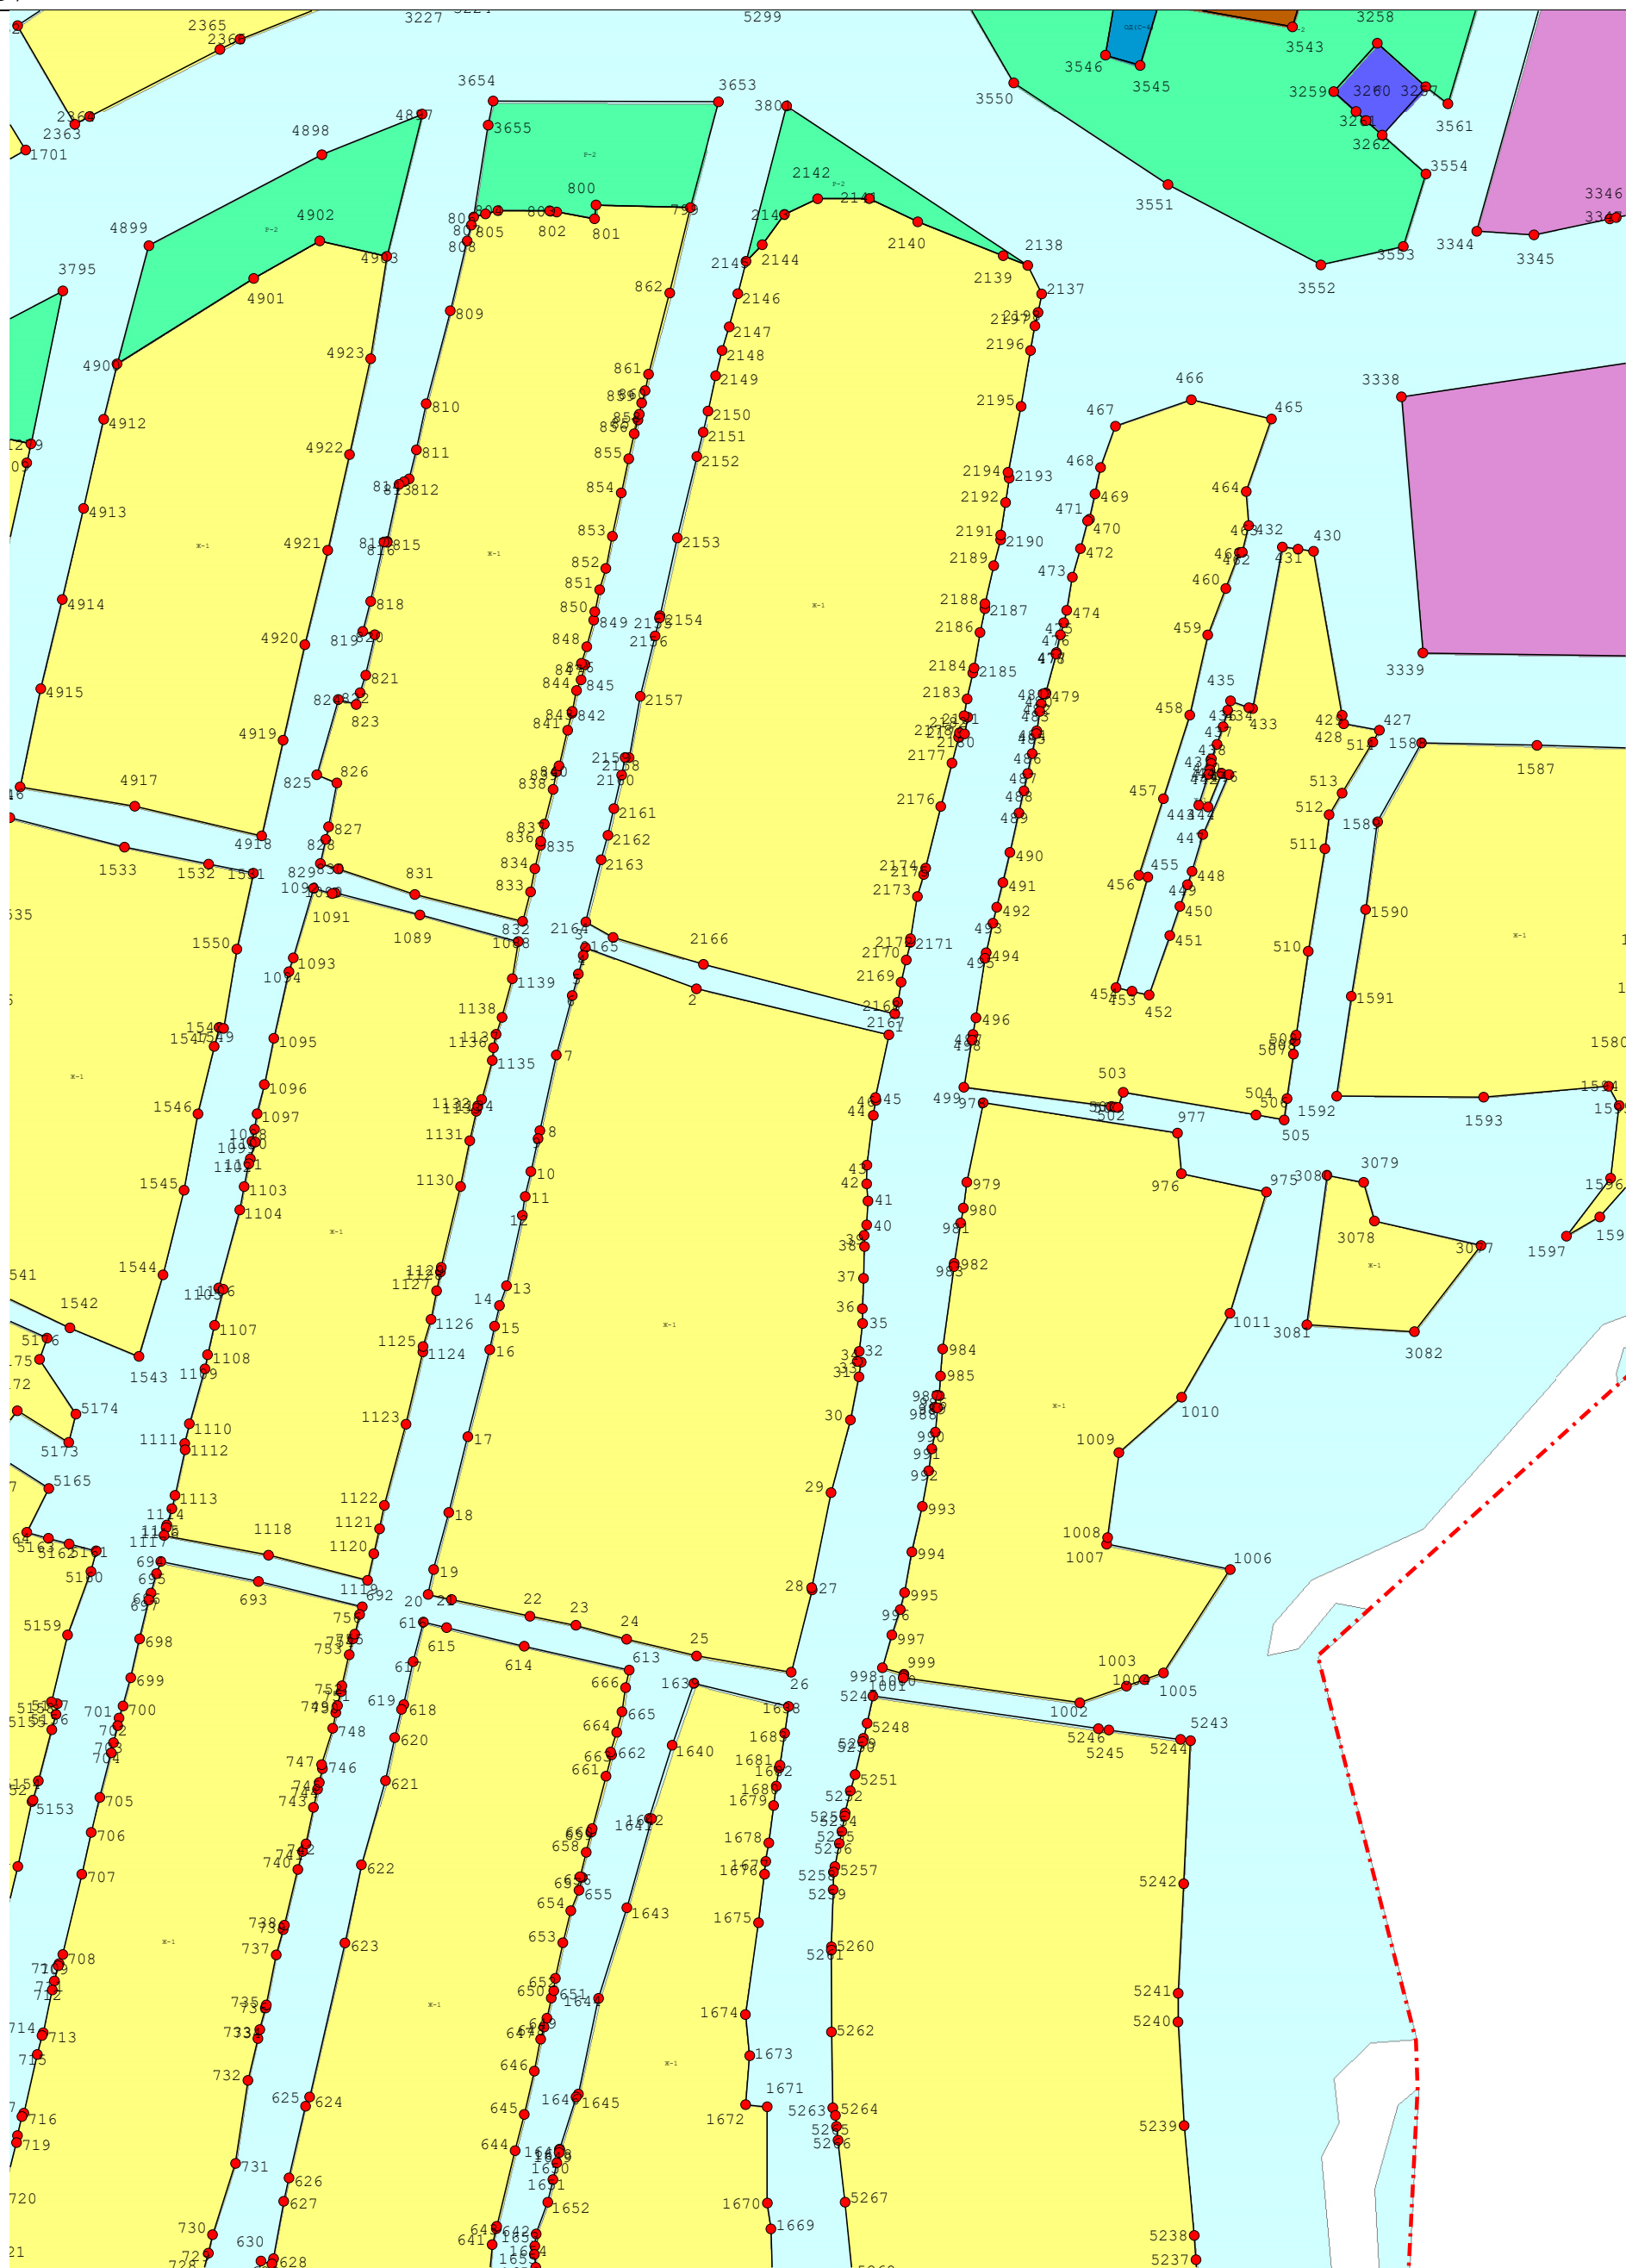

Графическое описание местоположения границ территориальных зон,  
перечень координат характерных точек этих границ п.Старопышминска

Графическое описание местоположения границ территориальных зон

Масштаб 1:2 000

Масштаб 1:2 000

Масштаб 1:2 000

Масштаб 1:2 000

Масштаб 1:2 000

Масштаб 1:2 000

Масштаб 1:2 000