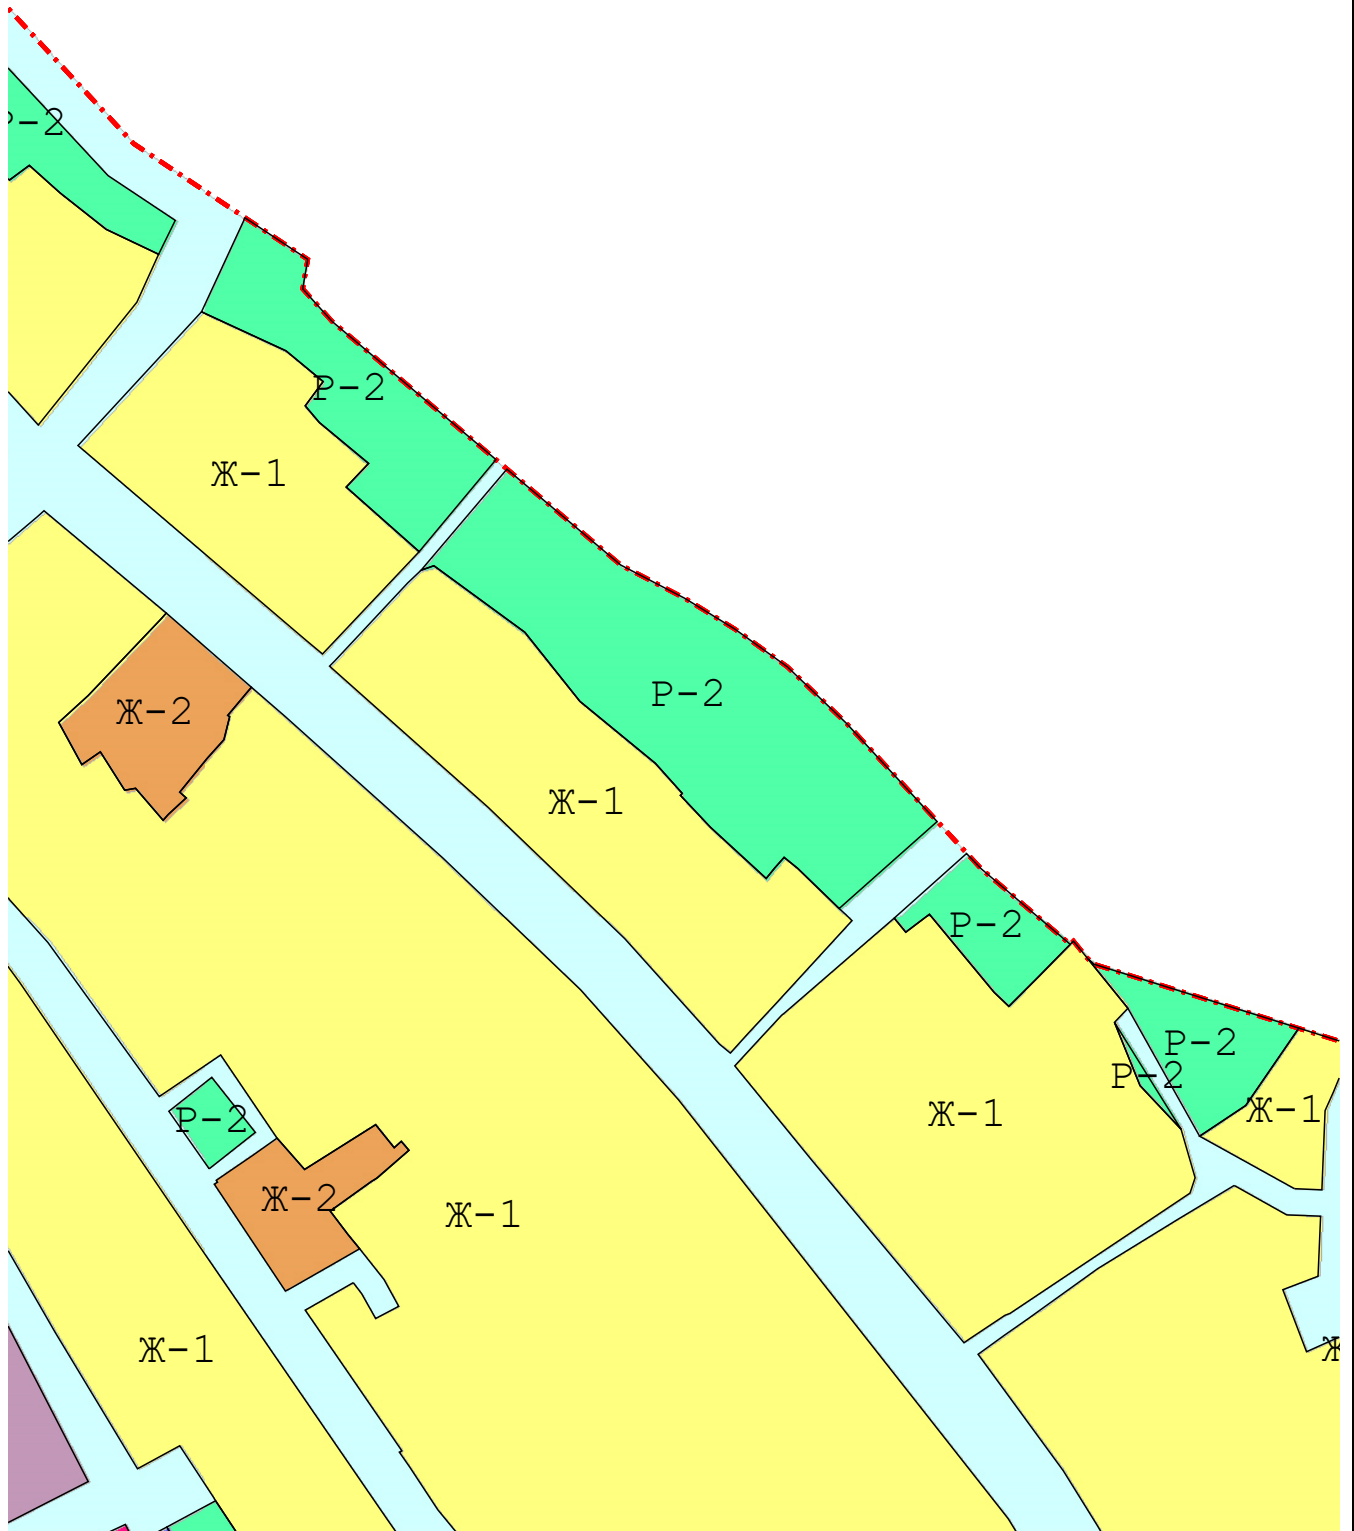

Графическое описание местоположения границ территориальных зон,
перечень координат характерных точек этих границ п.Ключевска

Графическое описание местоположения границ территориальных

Масштаб 1:18 000

Масштаб 1:2 600

Масштаб 1:2 600

Масштаб 1:2 600

Масштаб 1:2 600

Масштаб 1:2 600

Масштаб 1:2 600

Масштаб 1:2 600

Масштаб 1:2 600

Масштаб 1:2 600

Масштаб 1:2 600

Ж -

Масштаб 1:2 600

Масштаб 1:2 600

Масштаб 1:2 600

Масштаб 1:2 600

Масштаб 1:2 600

Масштаб 1:2 600