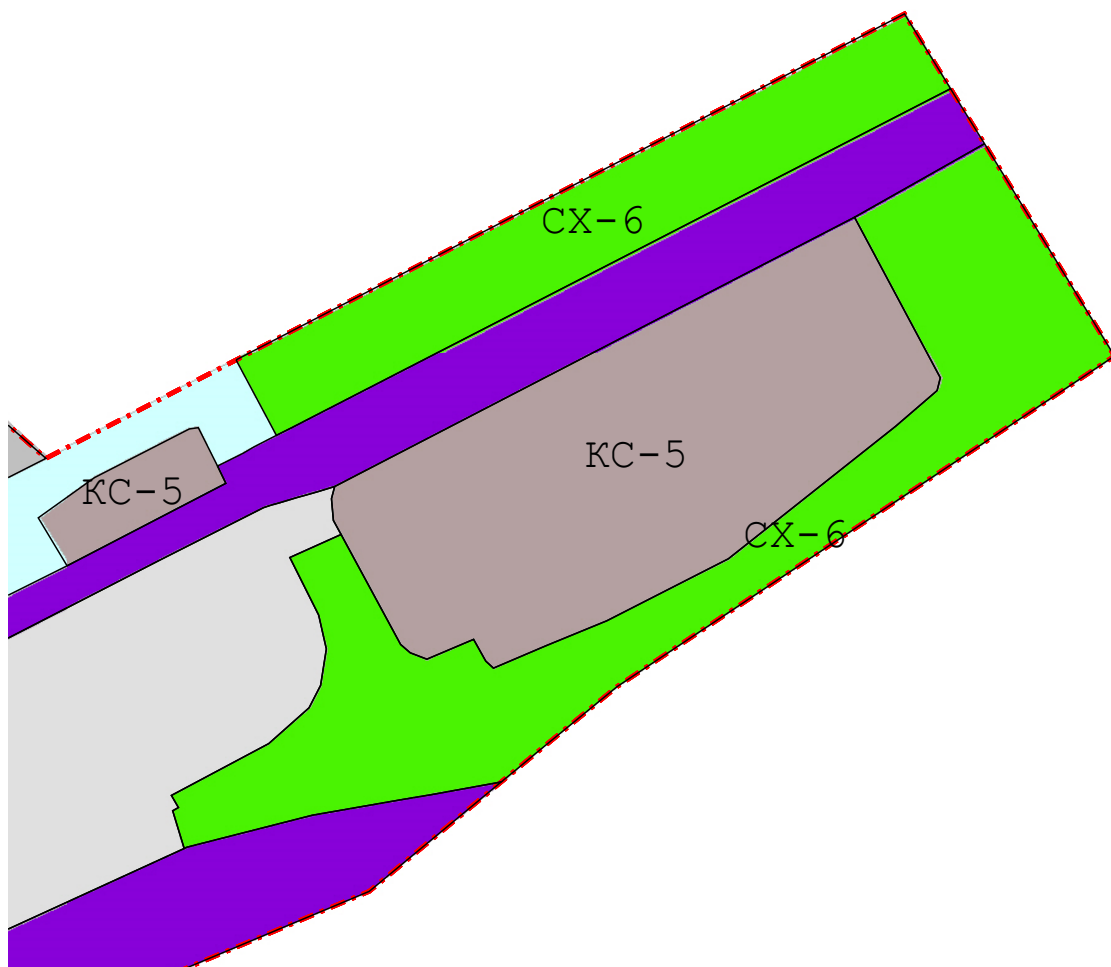

Графическое описание местоположения границ территориальных зон,
перечень координат характерных точек этих границ п.Ключевска

Графическое описание местоположения границ территориальных

Масштаб 1:18 000

Масштаб 1:2 600

Масштаб 1:2 600

Масштаб 1:2 600

Масштаб 1:2 600

Масштаб 1:2 600

Масштаб 1:2 600

Масштаб 1:2 600

Масштаб 1:2 600

Масштаб 1:2 600

Масштаб 1:2 600

Ж -

Масштаб 1:2 600

Масштаб 1:2 600

Масштаб 1:2 600

Масштаб 1:2 600

Масштаб 1:2 600

Масштаб 1:2 600