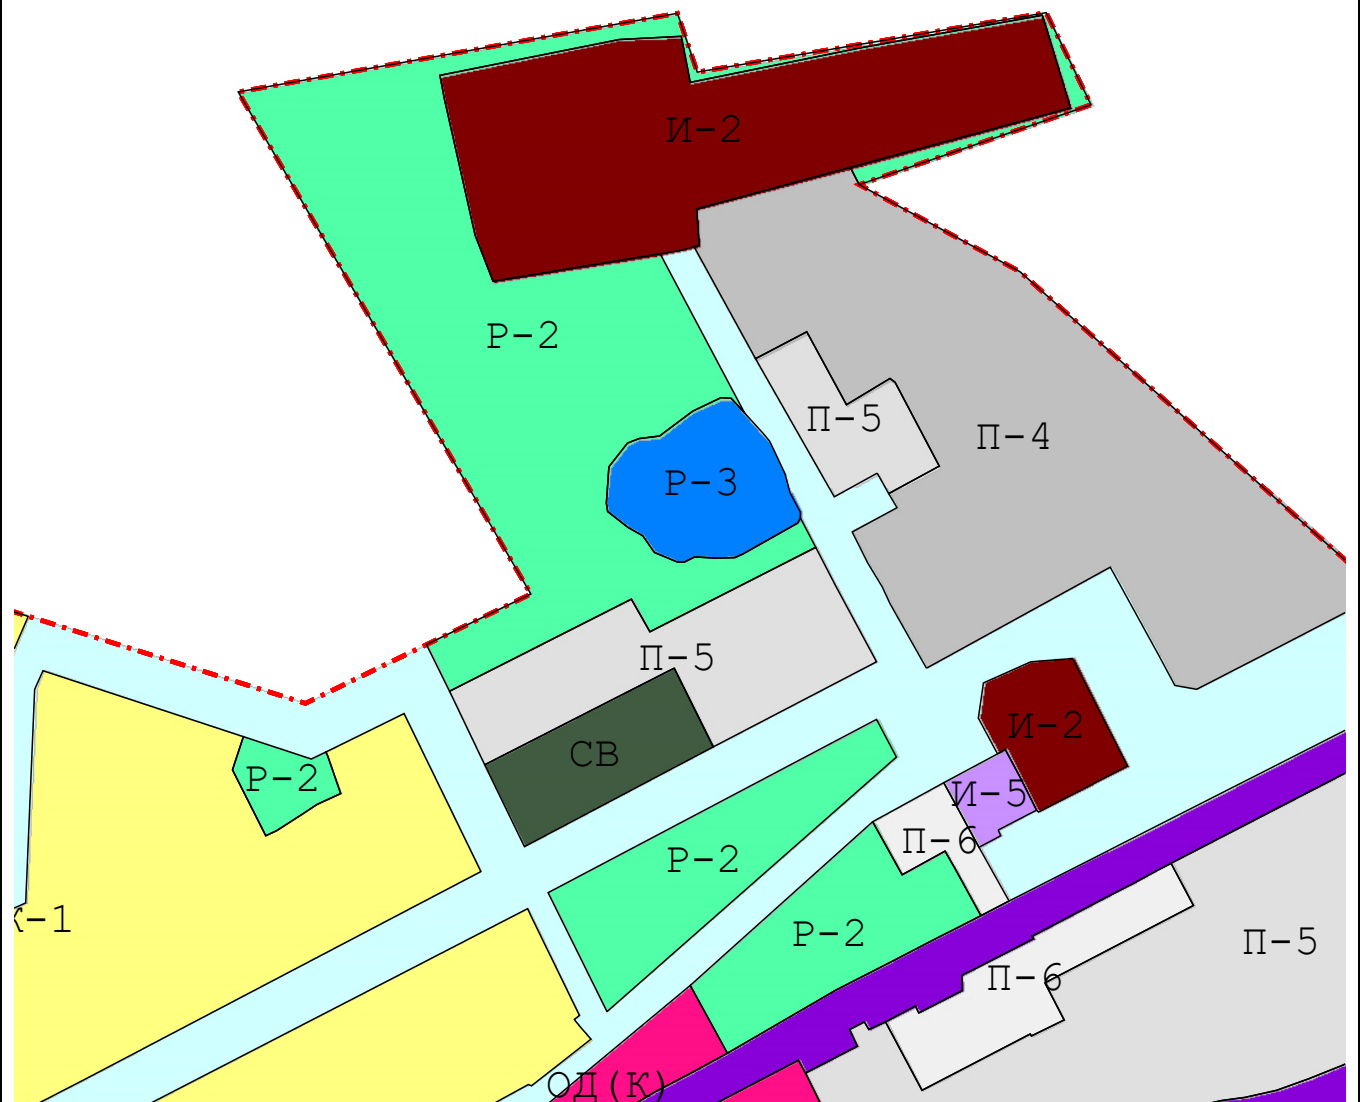

Графическое описание местоположения границ территориальных зон,
перечень координат характерных точек этих границ п.Ключевска

Графическое описание местоположения границ территориальных

Масштаб 1:18 000

Масштаб 1:2 600

Масштаб 1:2 600

Масштаб 1:2 600

Масштаб 1:2 600

Масштаб 1:2 600

Масштаб 1:2 600

Масштаб 1:2 600

Масштаб 1:2 600

Масштаб 1:2 600

Масштаб 1:2 600

Ж -

Масштаб 1:2 600

Масштаб 1:2 600

Масштаб 1:2 600

Масштаб 1:2 600

Масштаб 1:2 600

Масштаб 1:2 600