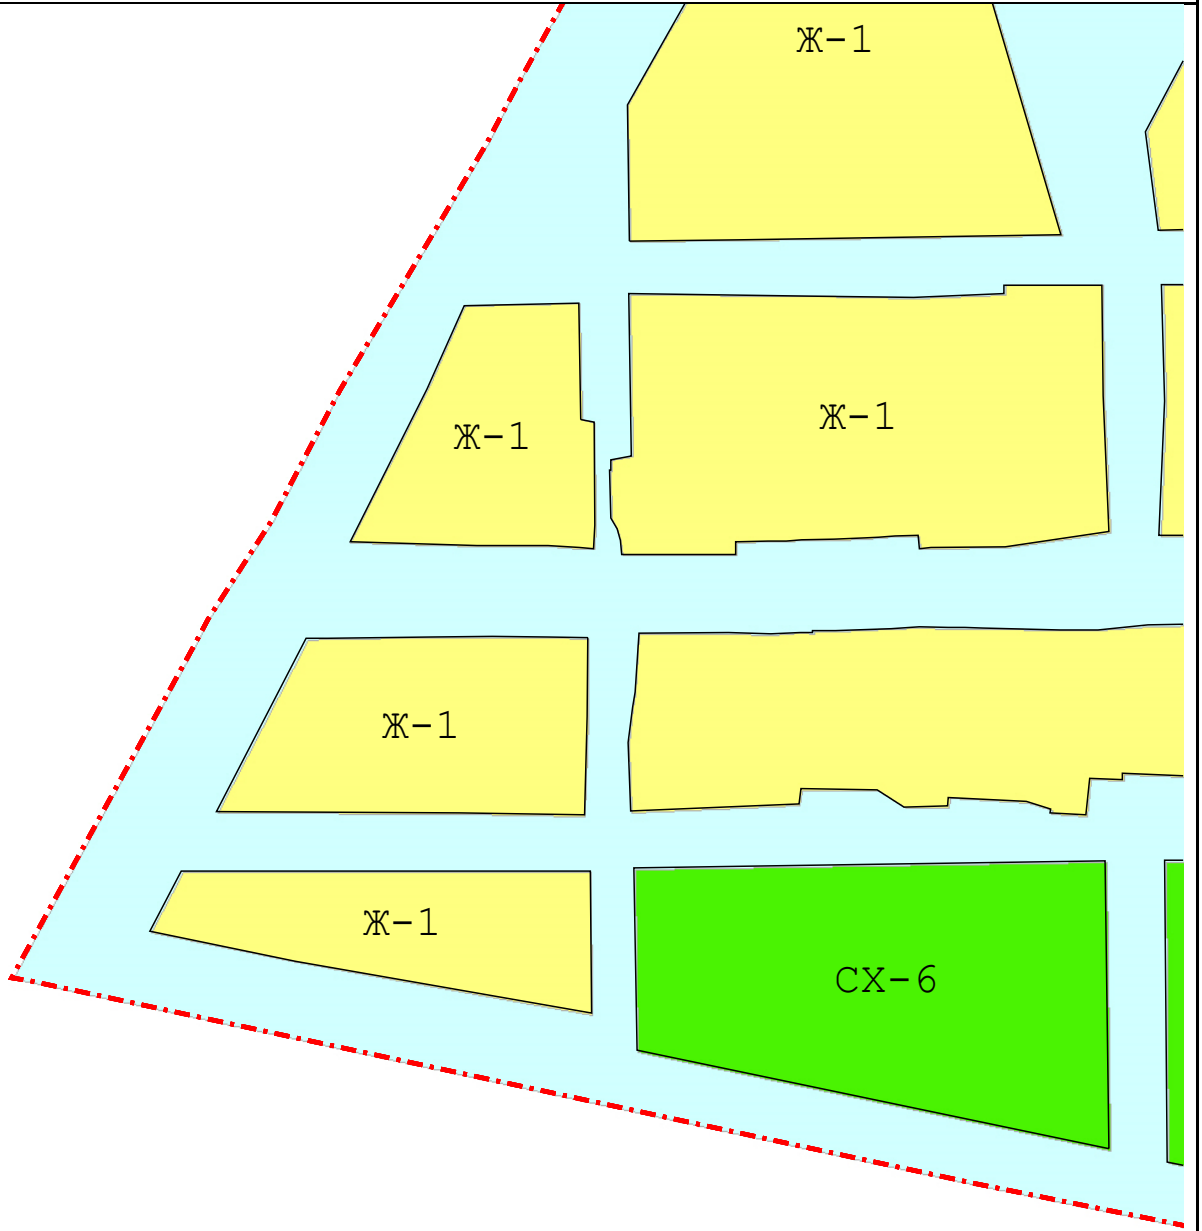

Графическое описание местоположения границ территориальных зон,
перечень координат характерных точек этих границ п.Ключевска

Графическое описание местоположения границ территориальных

Масштаб 1:18 000

Масштаб 1:2 600

Масштаб 1:2 600

Масштаб 1:2 600

Масштаб 1:2 600

Масштаб 1:2 600

Масштаб 1:2 600

Масштаб 1:2 600

Масштаб 1:2 600

Масштаб 1:2 600

Масштаб 1:2 600

Ж -

Масштаб 1:2 600

Масштаб 1:2 600

Масштаб 1:2 600

Масштаб 1:2 600

Масштаб 1:2 600

Масштаб 1:2 600