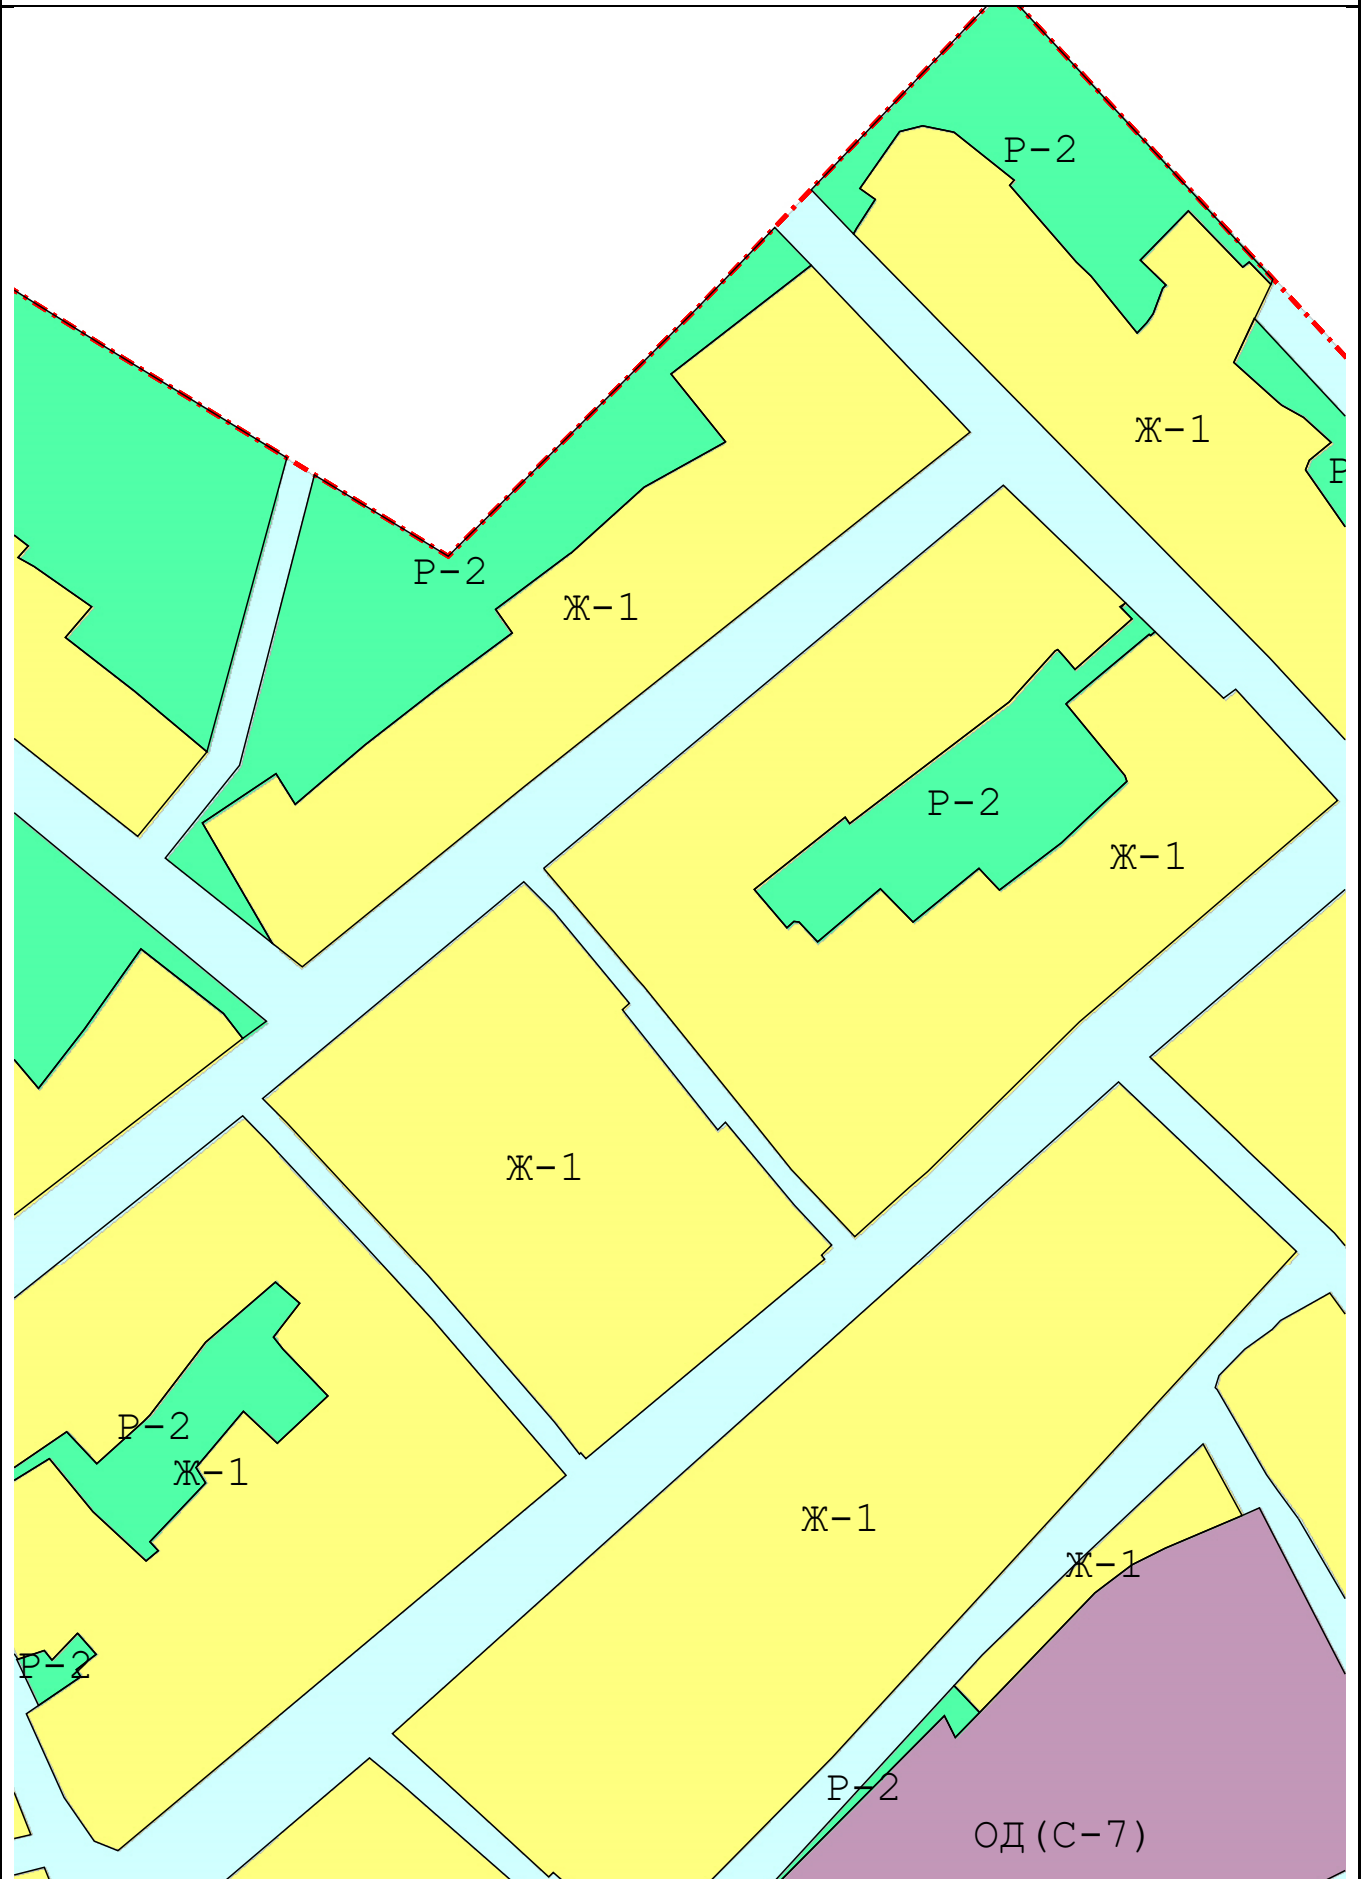

Графическое описание местоположения границ территориальных зон,
перечень координат характерных точек этих границ п.Ключевска

Графическое описание местоположения границ территориальных

Масштаб 1:18 000

Масштаб 1:2 600

Масштаб 1:2 600

Масштаб 1:2 600

Масштаб 1:2 600

Масштаб 1:2 600

Масштаб 1:2 600

Масштаб 1:2 600

Масштаб 1:2 600

Масштаб 1:2 600

Масштаб 1:2 600

Ж -

Масштаб 1:2 600

Масштаб 1:2 600

Масштаб 1:2 600

Масштаб 1:2 600

Масштаб 1:2 600

Масштаб 1:2 600