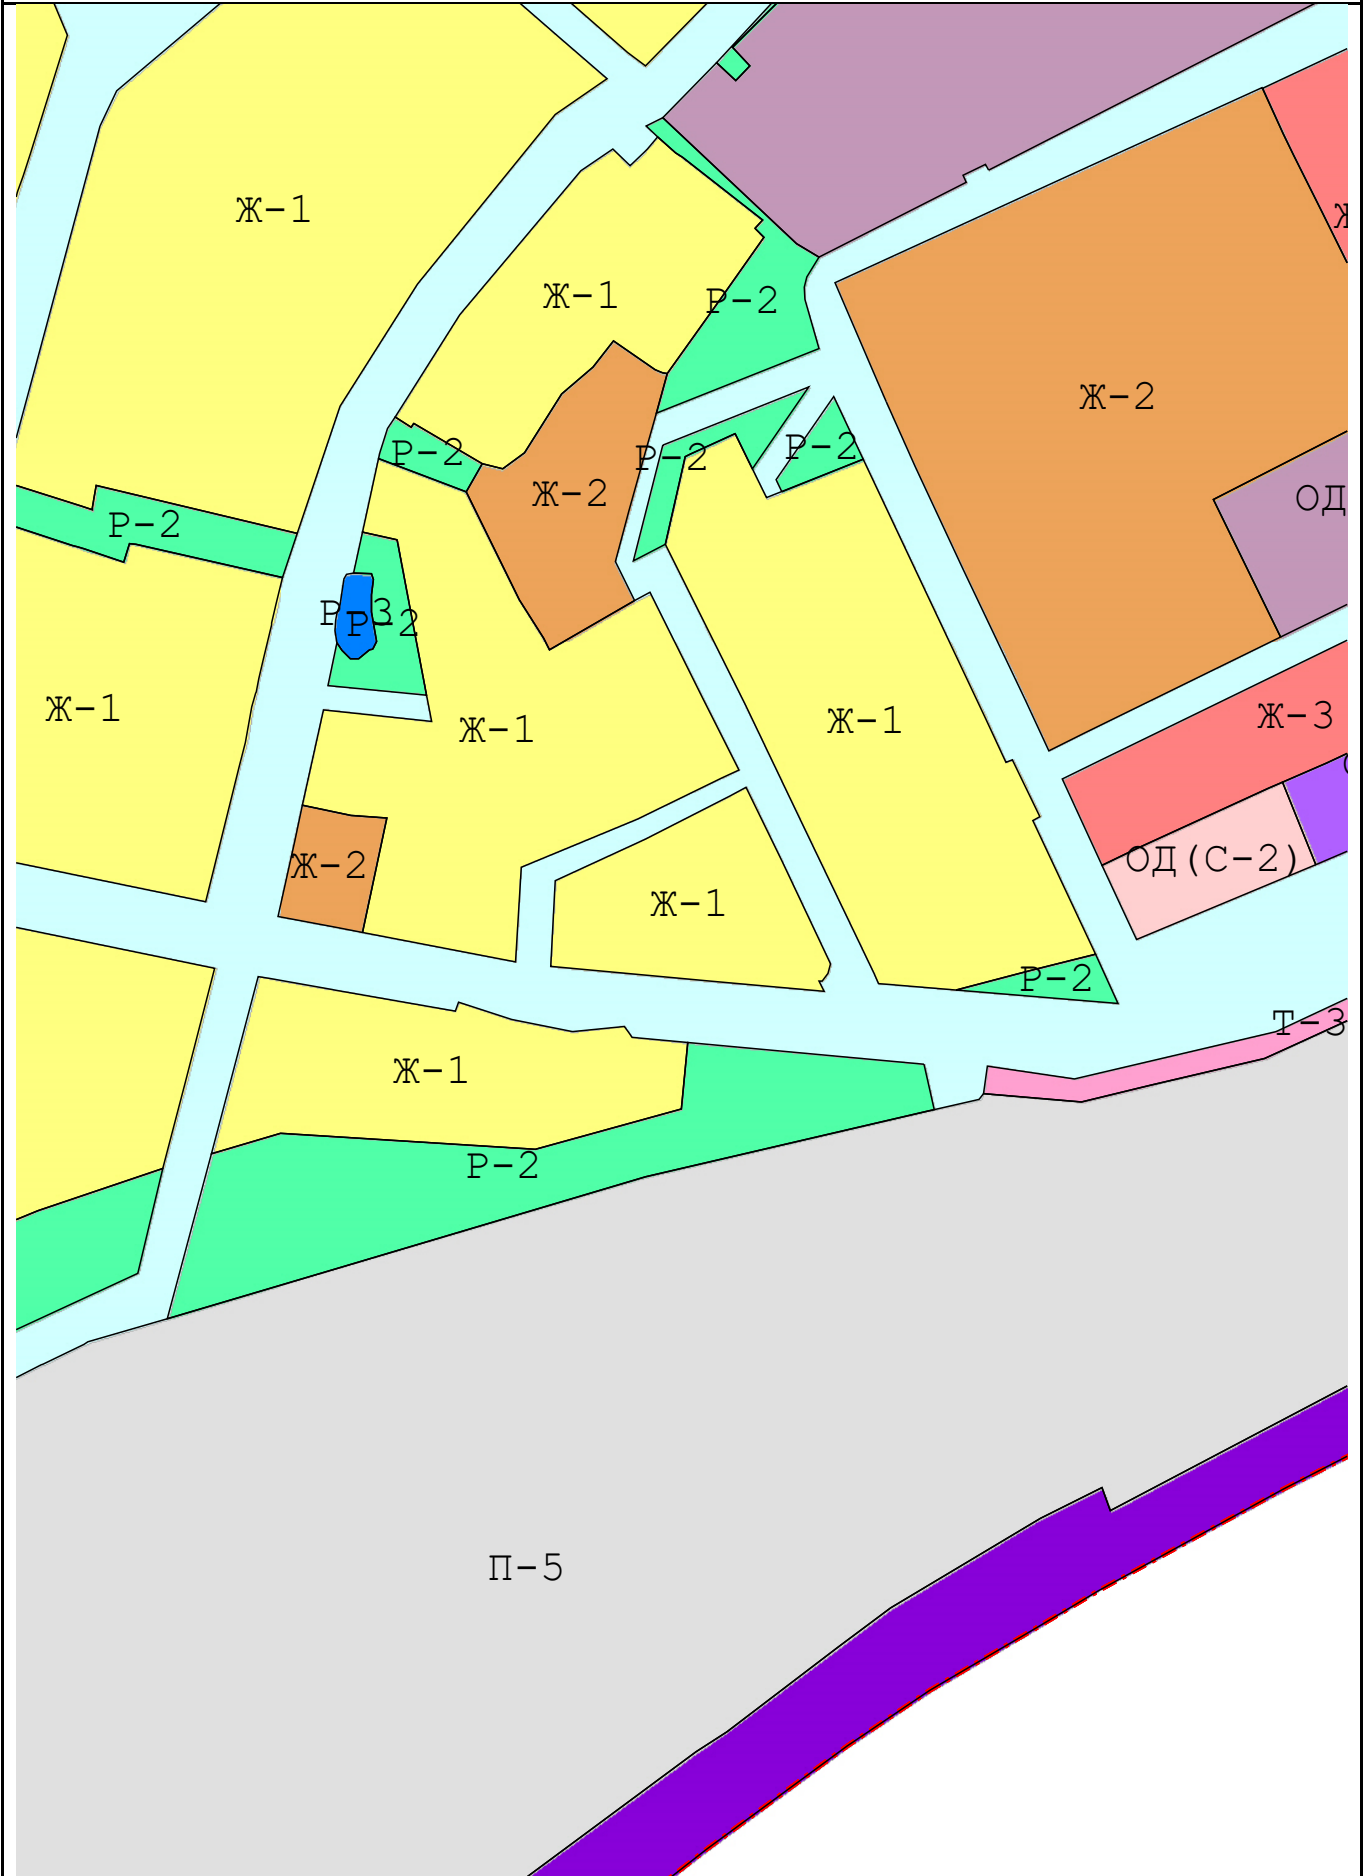

Графическое описание местоположения границ территориальных зон,
перечень координат характерных точек этих границ п.Ключевска

Графическое описание местоположения границ территориальных

Масштаб 1:18 000

Масштаб 1:2 600

Масштаб 1:2 600

Масштаб 1:2 600

Масштаб 1:2 600

Масштаб 1:2 600

Масштаб 1:2 600

Масштаб 1:2 600

Масштаб 1:2 600

Масштаб 1:2 600

Масштаб 1:2 600

Ж -

Масштаб 1:2 600

Масштаб 1:2 600

Масштаб 1:2 600

Масштаб 1:2 600

Масштаб 1:2 600

Масштаб 1:2 600