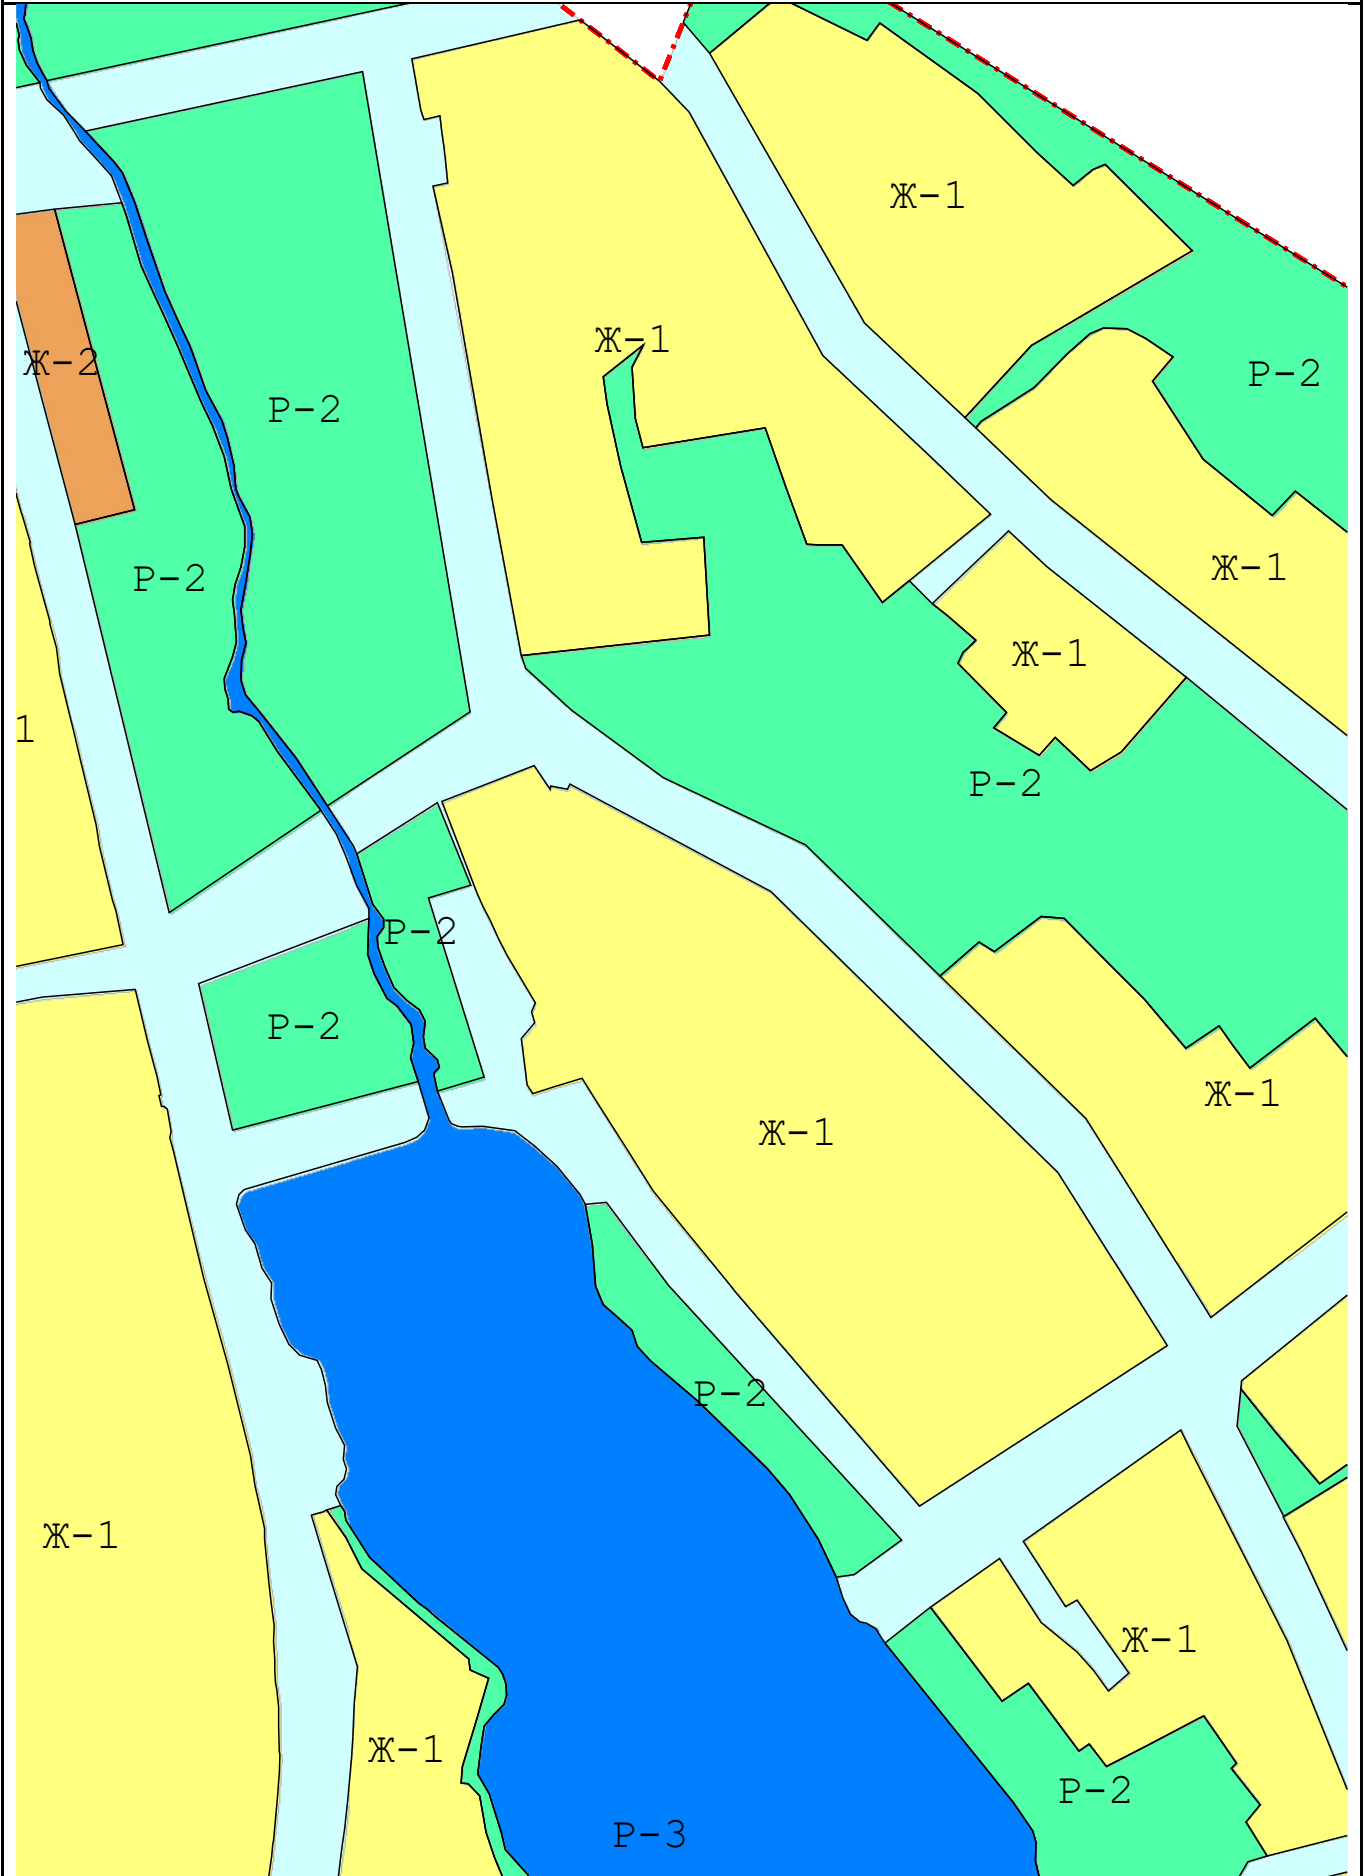

Графическое описание местоположения границ территориальных зон,
перечень координат характерных точек этих границ п.Ключевска

Графическое описание местоположения границ территориальных

Масштаб 1:18 000

Масштаб 1:2 600

Масштаб 1:2 600

Масштаб 1:2 600

Масштаб 1:2 600

Масштаб 1:2 600

Масштаб 1:2 600

Масштаб 1:2 600

Масштаб 1:2 600

Масштаб 1:2 600

Масштаб 1:2 600

Ж -

Масштаб 1:2 600

Масштаб 1:2 600

Масштаб 1:2 600

Масштаб 1:2 600

Масштаб 1:2 600

Масштаб 1:2 600