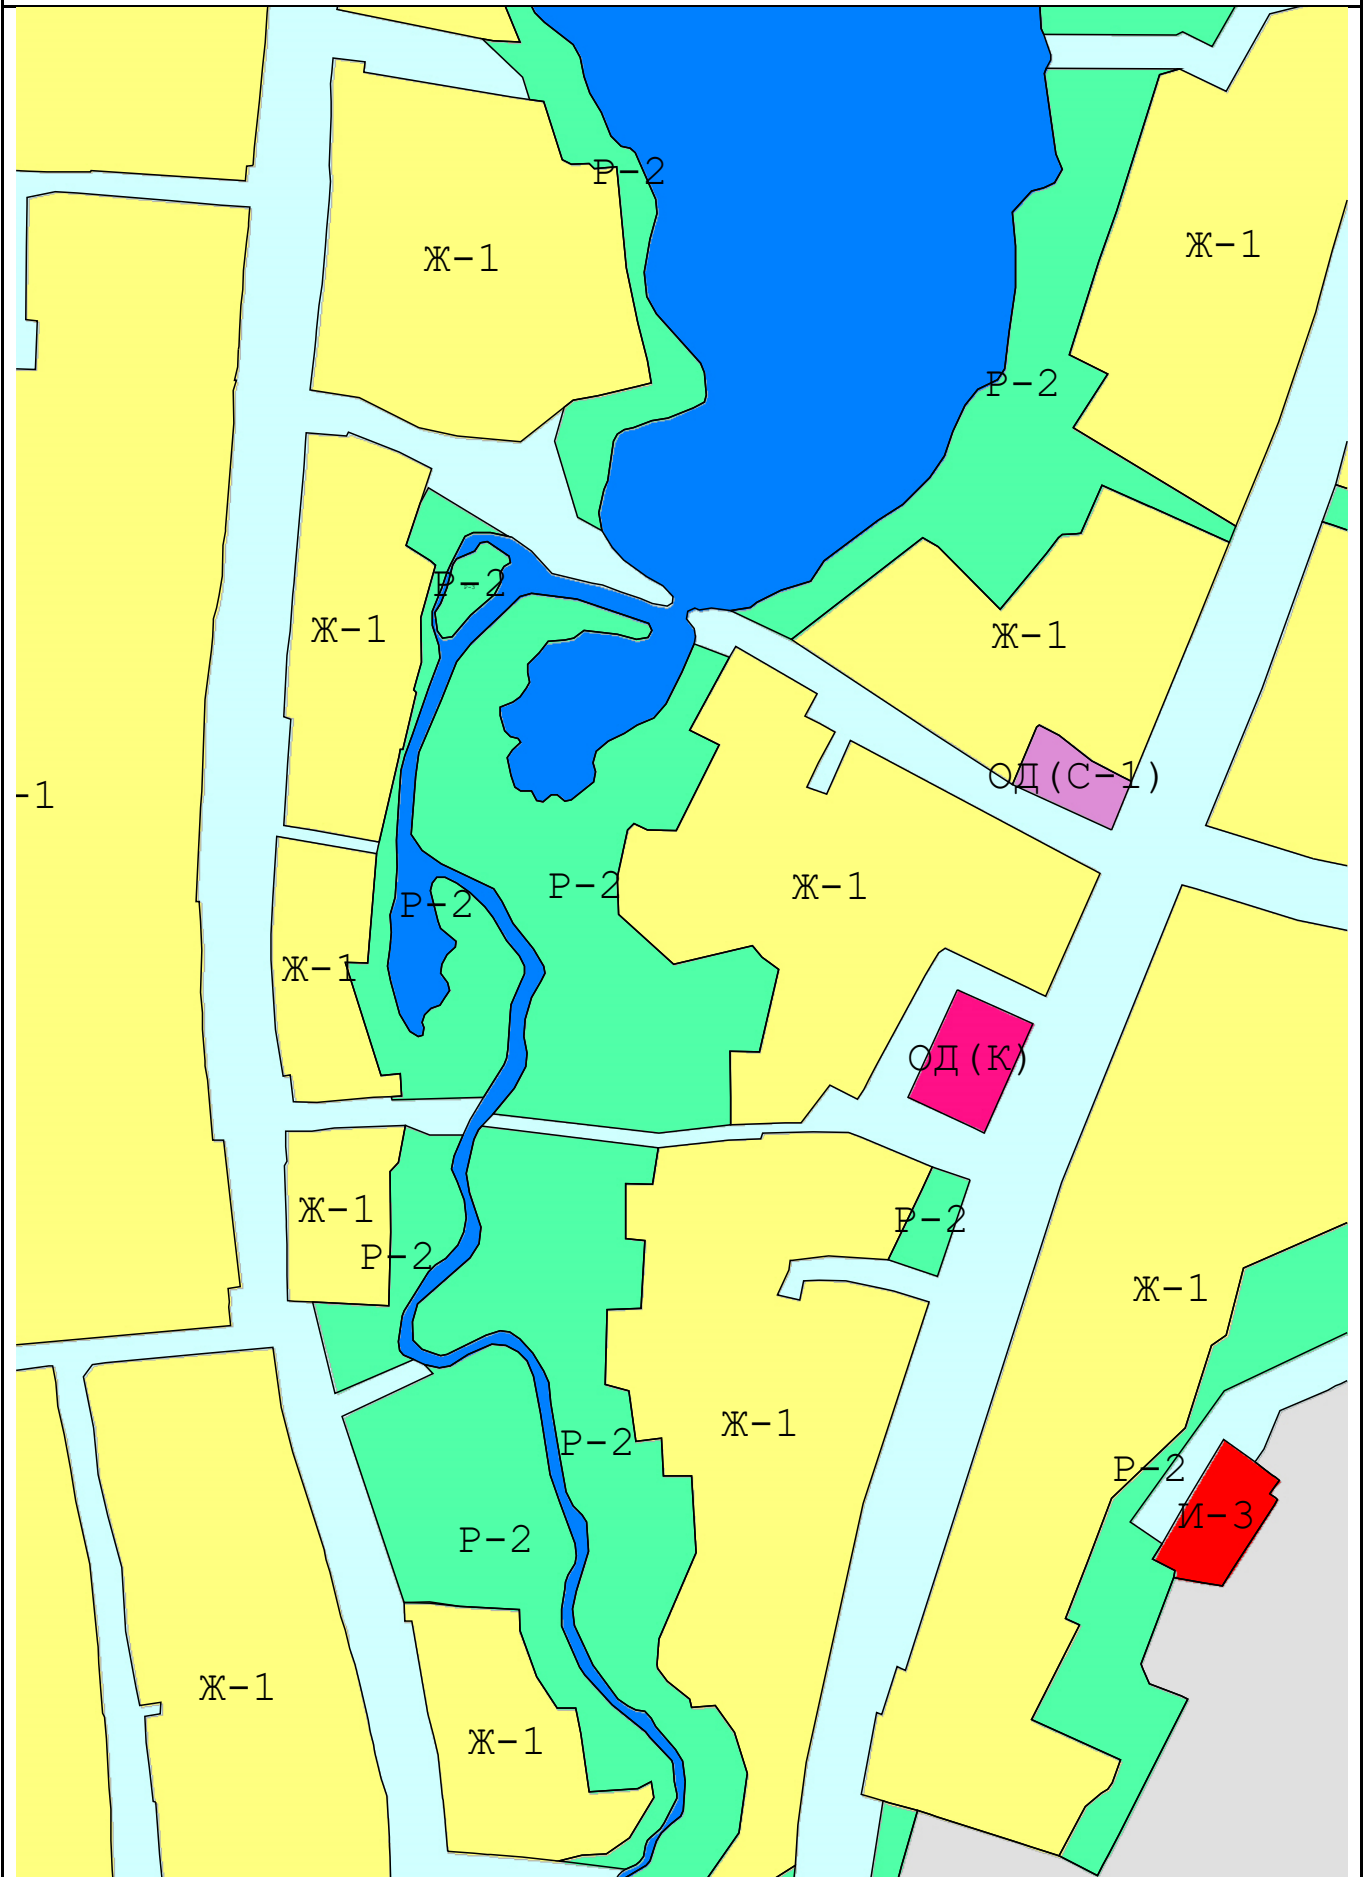

Графическое описание местоположения границ территориальных зон,
перечень координат характерных точек этих границ п.Ключевска

Графическое описание местоположения границ территориальных

Масштаб 1:18 000

Масштаб 1:2 600

Масштаб 1:2 600

Масштаб 1:2 600

Масштаб 1:2 600

Масштаб 1:2 600

Масштаб 1:2 600

Масштаб 1:2 600

Масштаб 1:2 600

Масштаб 1:2 600

Масштаб 1:2 600

Ж -

Масштаб 1:2 600

Масштаб 1:2 600

Масштаб 1:2 600

Масштаб 1:2 600

Масштаб 1:2 600

Масштаб 1:2 600