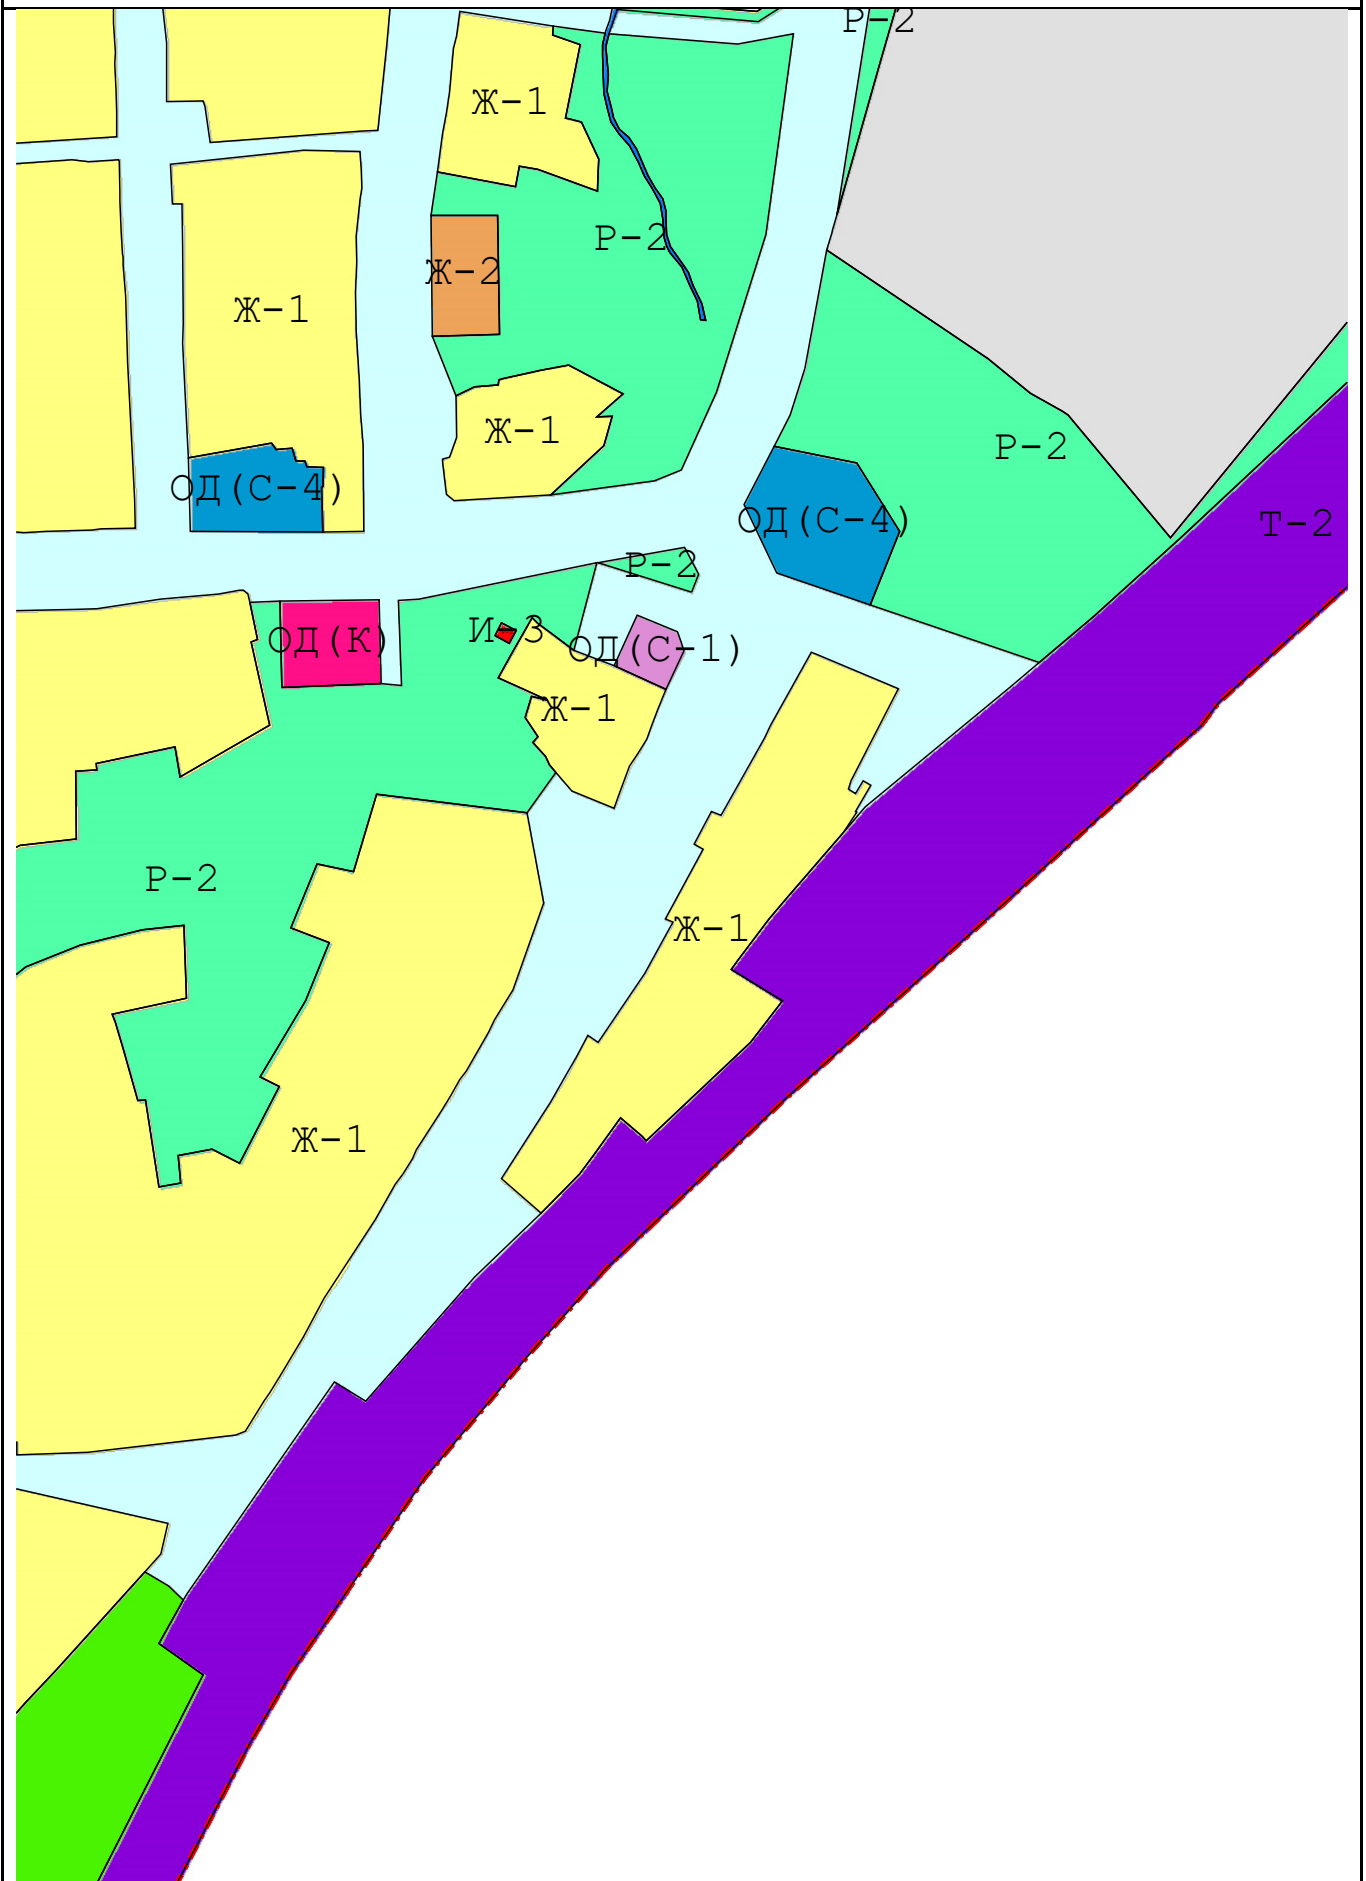

Графическое описание местоположения границ территориальных зон,
перечень координат характерных точек этих границ п.Ключевска

Графическое описание местоположения границ территориальных

Масштаб 1:18 000

Масштаб 1:2 600

Масштаб 1:2 600

Масштаб 1:2 600

Масштаб 1:2 600

Масштаб 1:2 600

Масштаб 1:2 600

Масштаб 1:2 600

Масштаб 1:2 600

Масштаб 1:2 600

Масштаб 1:2 600

Ж -

Масштаб 1:2 600

Масштаб 1:2 600

Масштаб 1:2 600

Масштаб 1:2 600

Масштаб 1:2 600

Масштаб 1:2 600