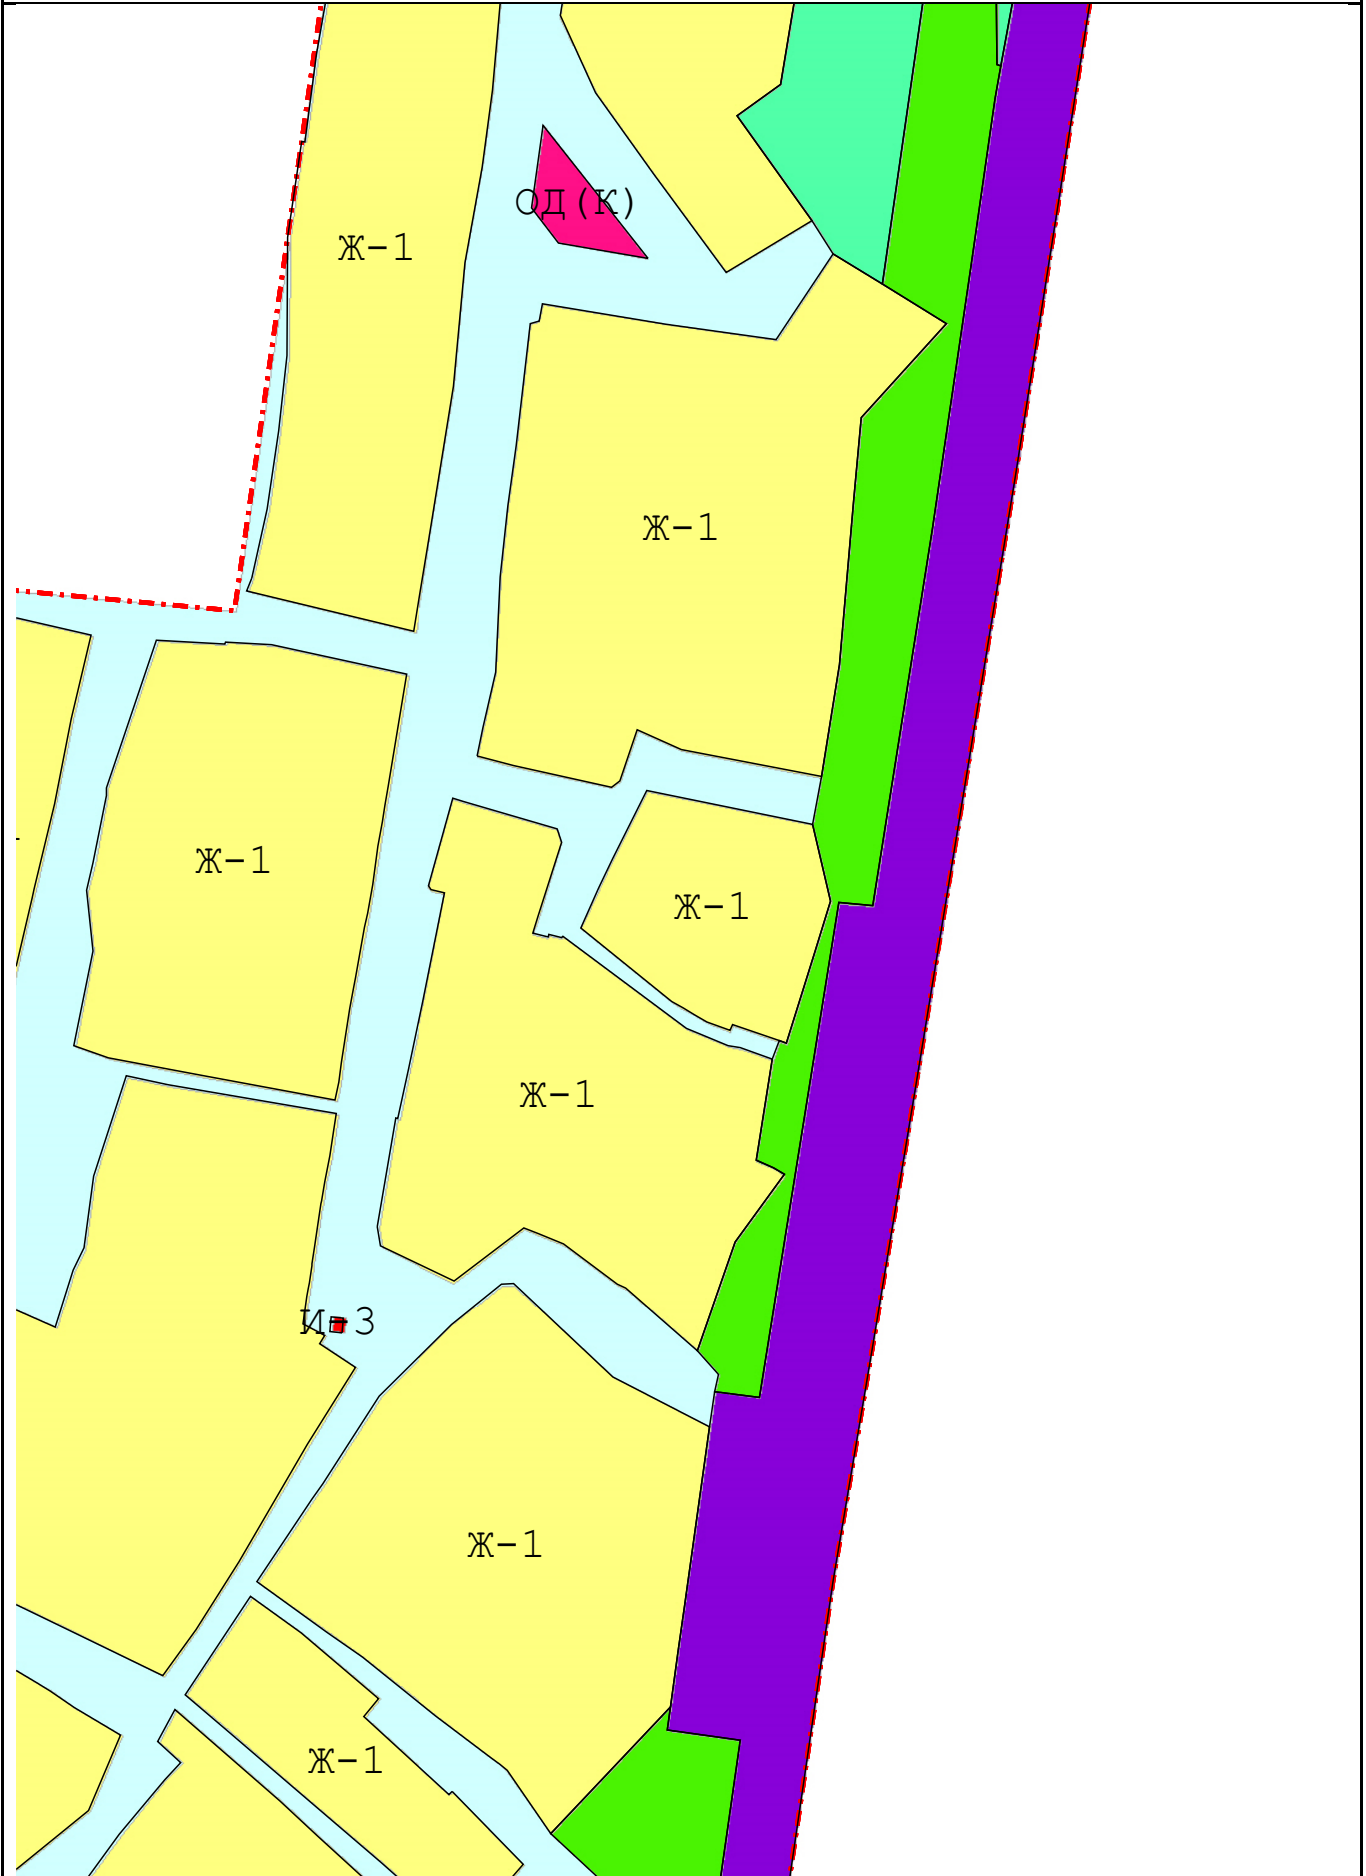

Графическое описание местоположения границ территориальных зон,
перечень координат характерных точек этих границ п.Ключевска

Графическое описание местоположения границ территориальных

Масштаб 1:18 000

Масштаб 1:2 600

Масштаб 1:2 600

Масштаб 1:2 600

Масштаб 1:2 600

Масштаб 1:2 600

Масштаб 1:2 600

Масштаб 1:2 600

Масштаб 1:2 600

Масштаб 1:2 600

Масштаб 1:2 600

Ж -

Масштаб 1:2 600

Масштаб 1:2 600

Масштаб 1:2 600

Масштаб 1:2 600

Масштаб 1:2 600

Масштаб 1:2 600