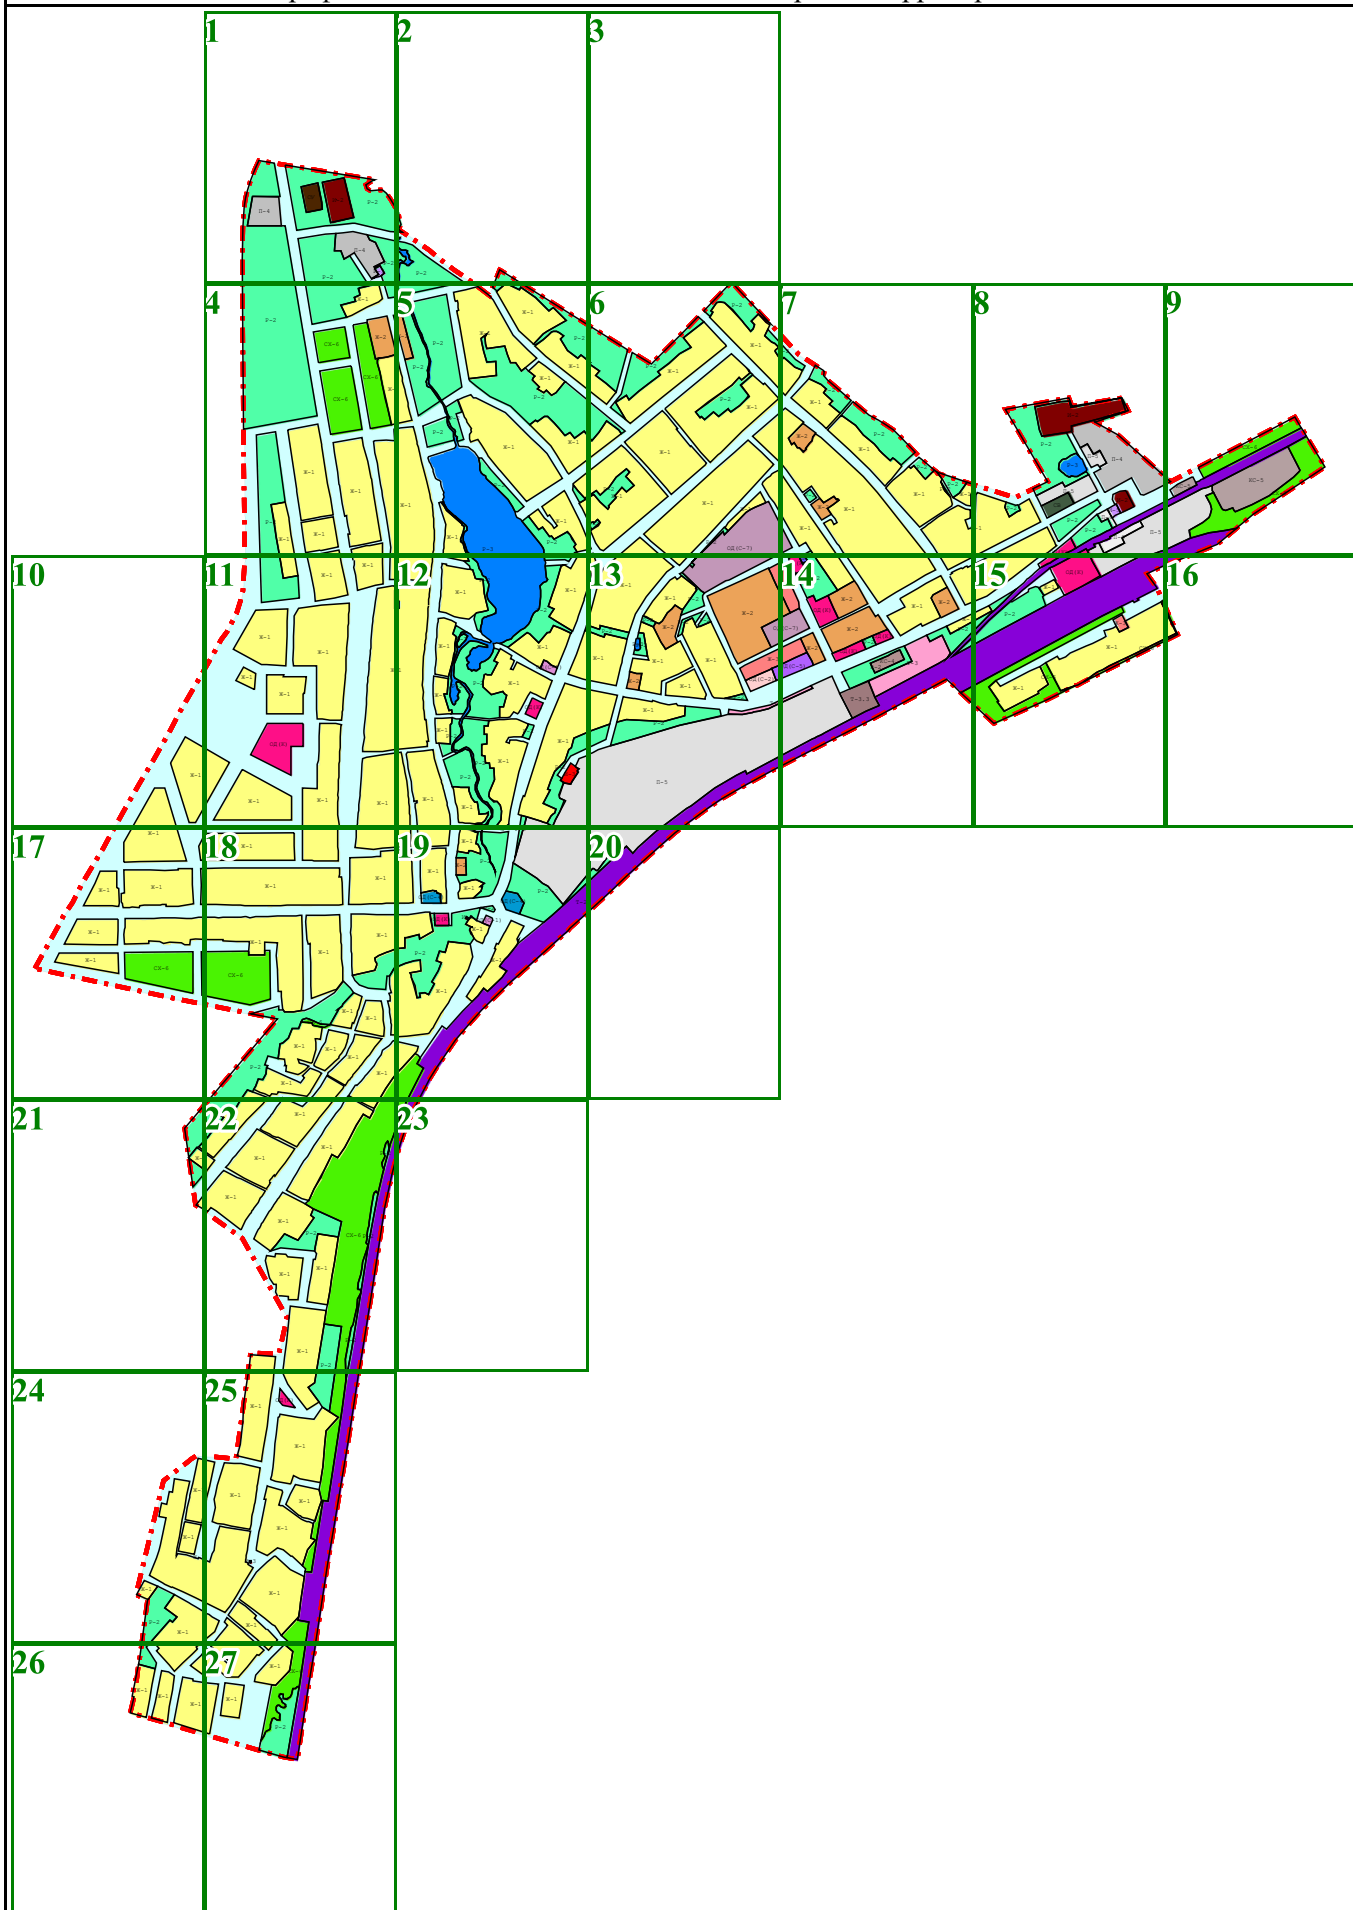

Графическое описание местоположения границ территориальных зон,
перечень координат характерных точек этих границ п.Ключевска

Графическое описание местоположения границ территориальных

Масштаб 1:18 000

Масштаб 1:2 600

Масштаб 1:2 600

Масштаб 1:2 600

Масштаб 1:2 600

Масштаб 1:2 600

Масштаб 1:2 600

Масштаб 1:2 600

Масштаб 1:2 600

Масштаб 1:2 600

Масштаб 1:2 600

Ж -

Масштаб 1:2 600

Масштаб 1:2 600

Масштаб 1:2 600

Масштаб 1:2 600

Масштаб 1:2 600

Масштаб 1:2 600