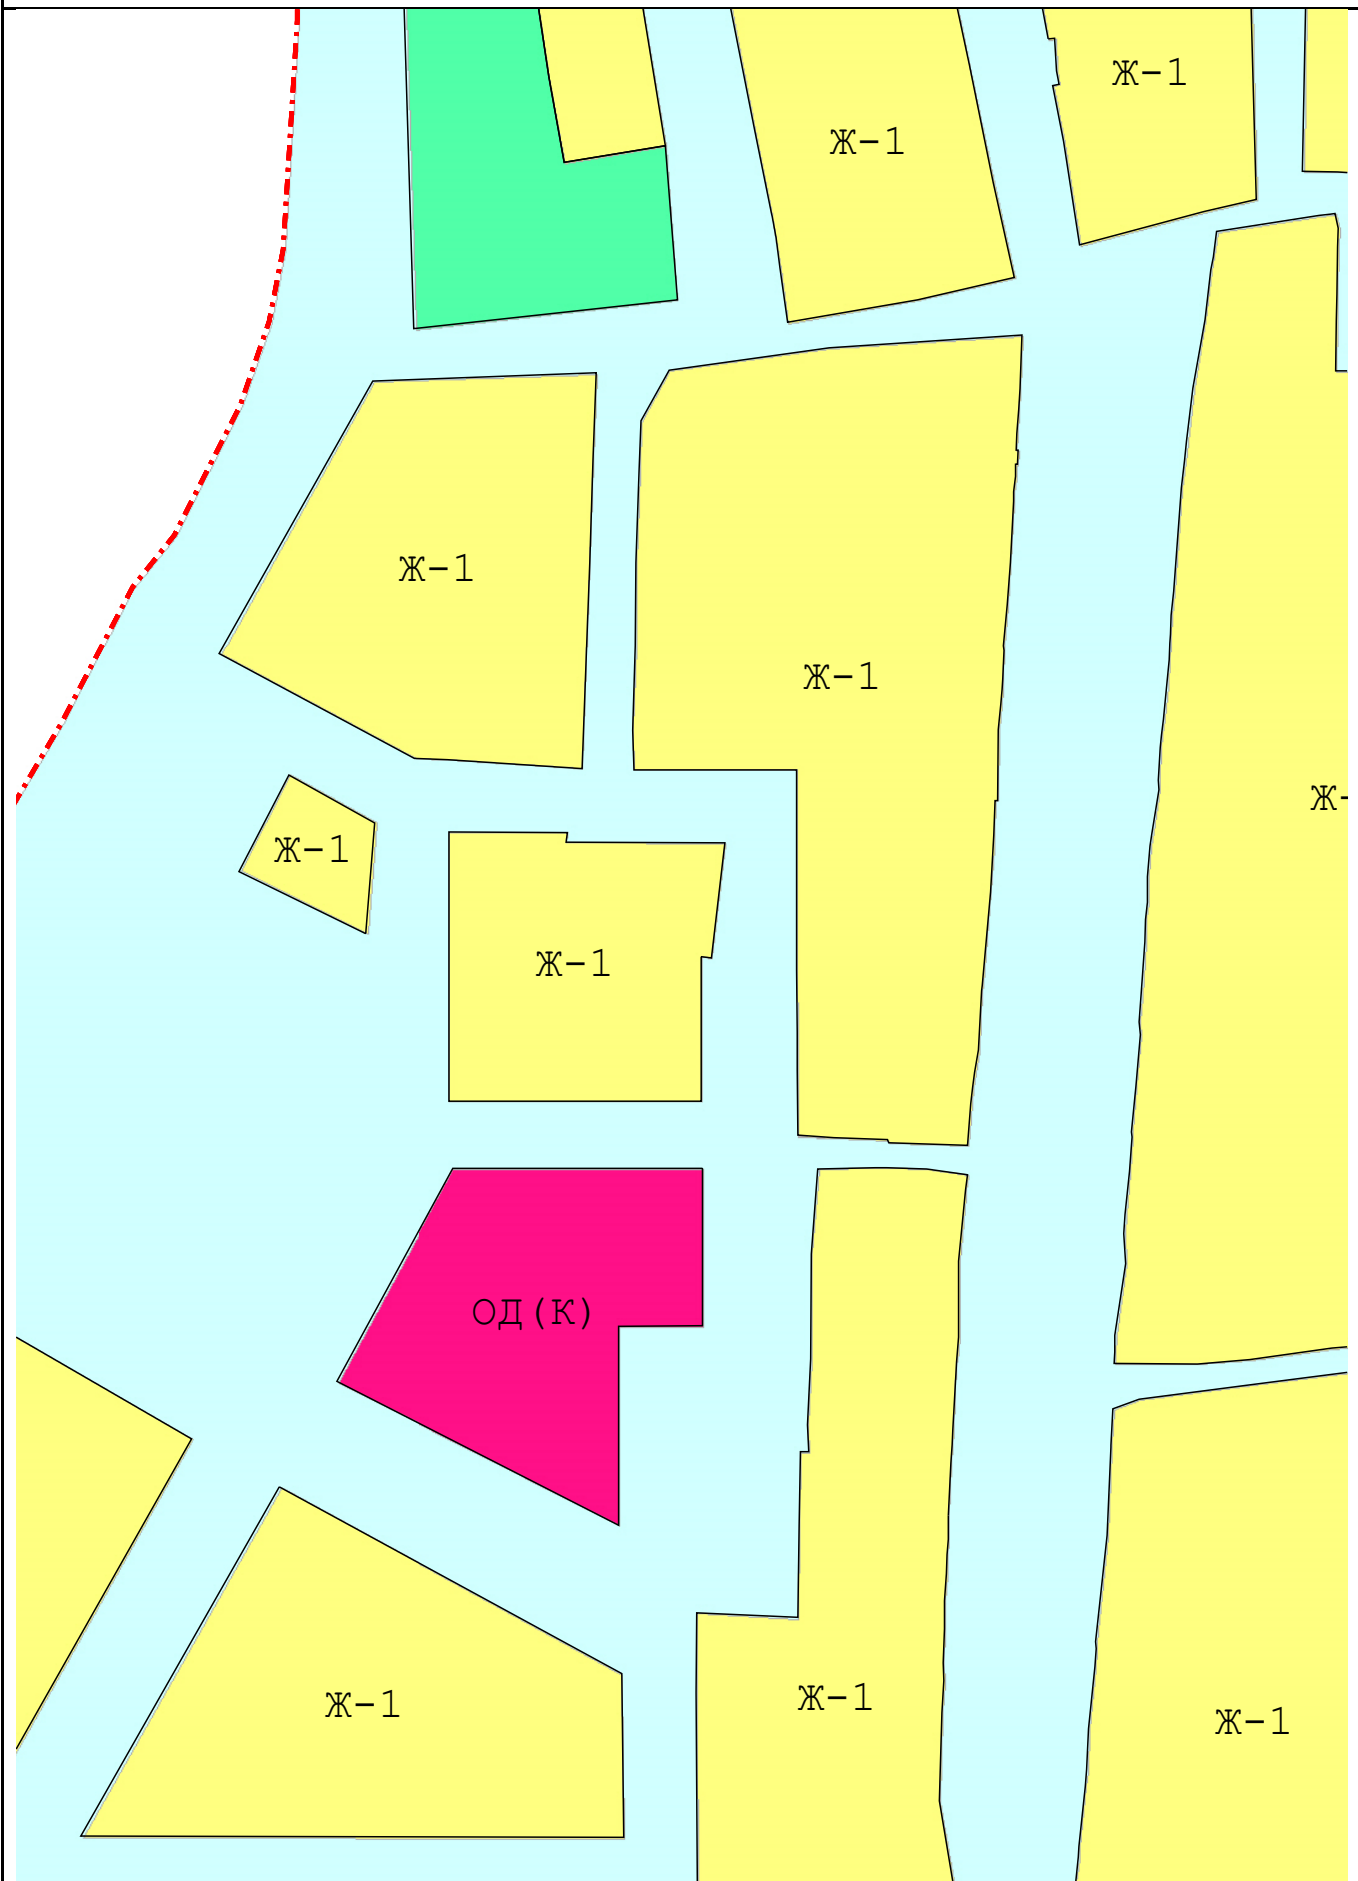

Графическое описание местоположения границ территориальных зон,
перечень координат характерных точек этих границ п.Ключевска

Графическое описание местоположения границ территориальных

Масштаб 1:18 000

Масштаб 1:2 600

Масштаб 1:2 600

Масштаб 1:2 600

Масштаб 1:2 600

Масштаб 1:2 600

Масштаб 1:2 600

Масштаб 1:2 600

Масштаб 1:2 600

Масштаб 1:2 600

Масштаб 1:2 600

Ж -

Масштаб 1:2 600

Масштаб 1:2 600

Масштаб 1:2 600

Масштаб 1:2 600

Масштаб 1:2 600

Масштаб 1:2 600