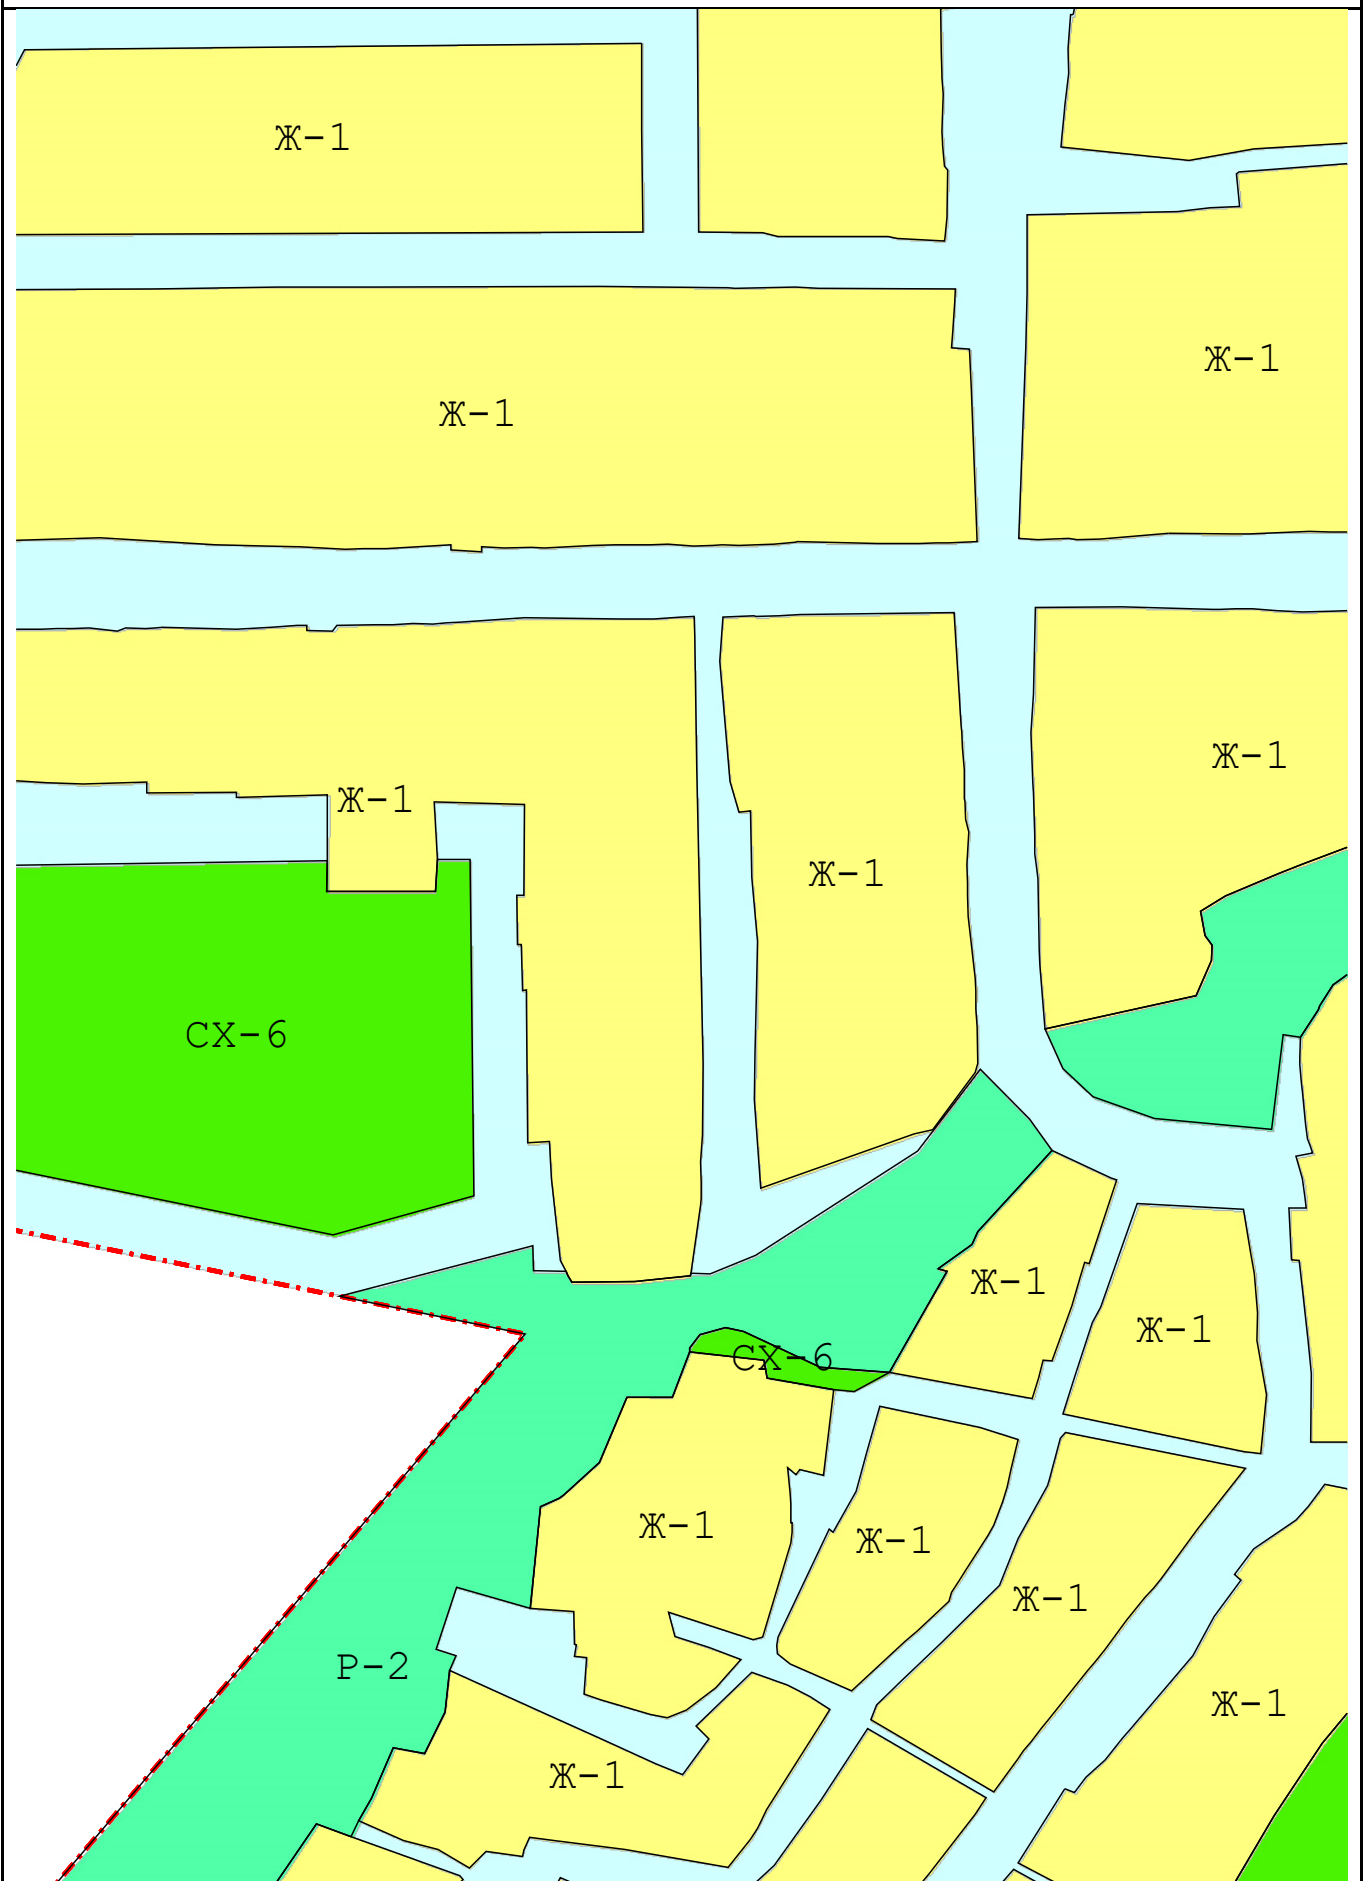

Графическое описание местоположения границ территориальных зон,
перечень координат характерных точек этих границ п.Ключевска

Графическое описание местоположения границ территориальных

Масштаб 1:18 000

Масштаб 1:2 600

Масштаб 1:2 600

Масштаб 1:2 600

Масштаб 1:2 600

Масштаб 1:2 600

Масштаб 1:2 600

Масштаб 1:2 600

Масштаб 1:2 600

Масштаб 1:2 600

Масштаб 1:2 600

Ж -

Масштаб 1:2 600

Масштаб 1:2 600

Масштаб 1:2 600

Масштаб 1:2 600

Масштаб 1:2 600

Масштаб 1:2 600