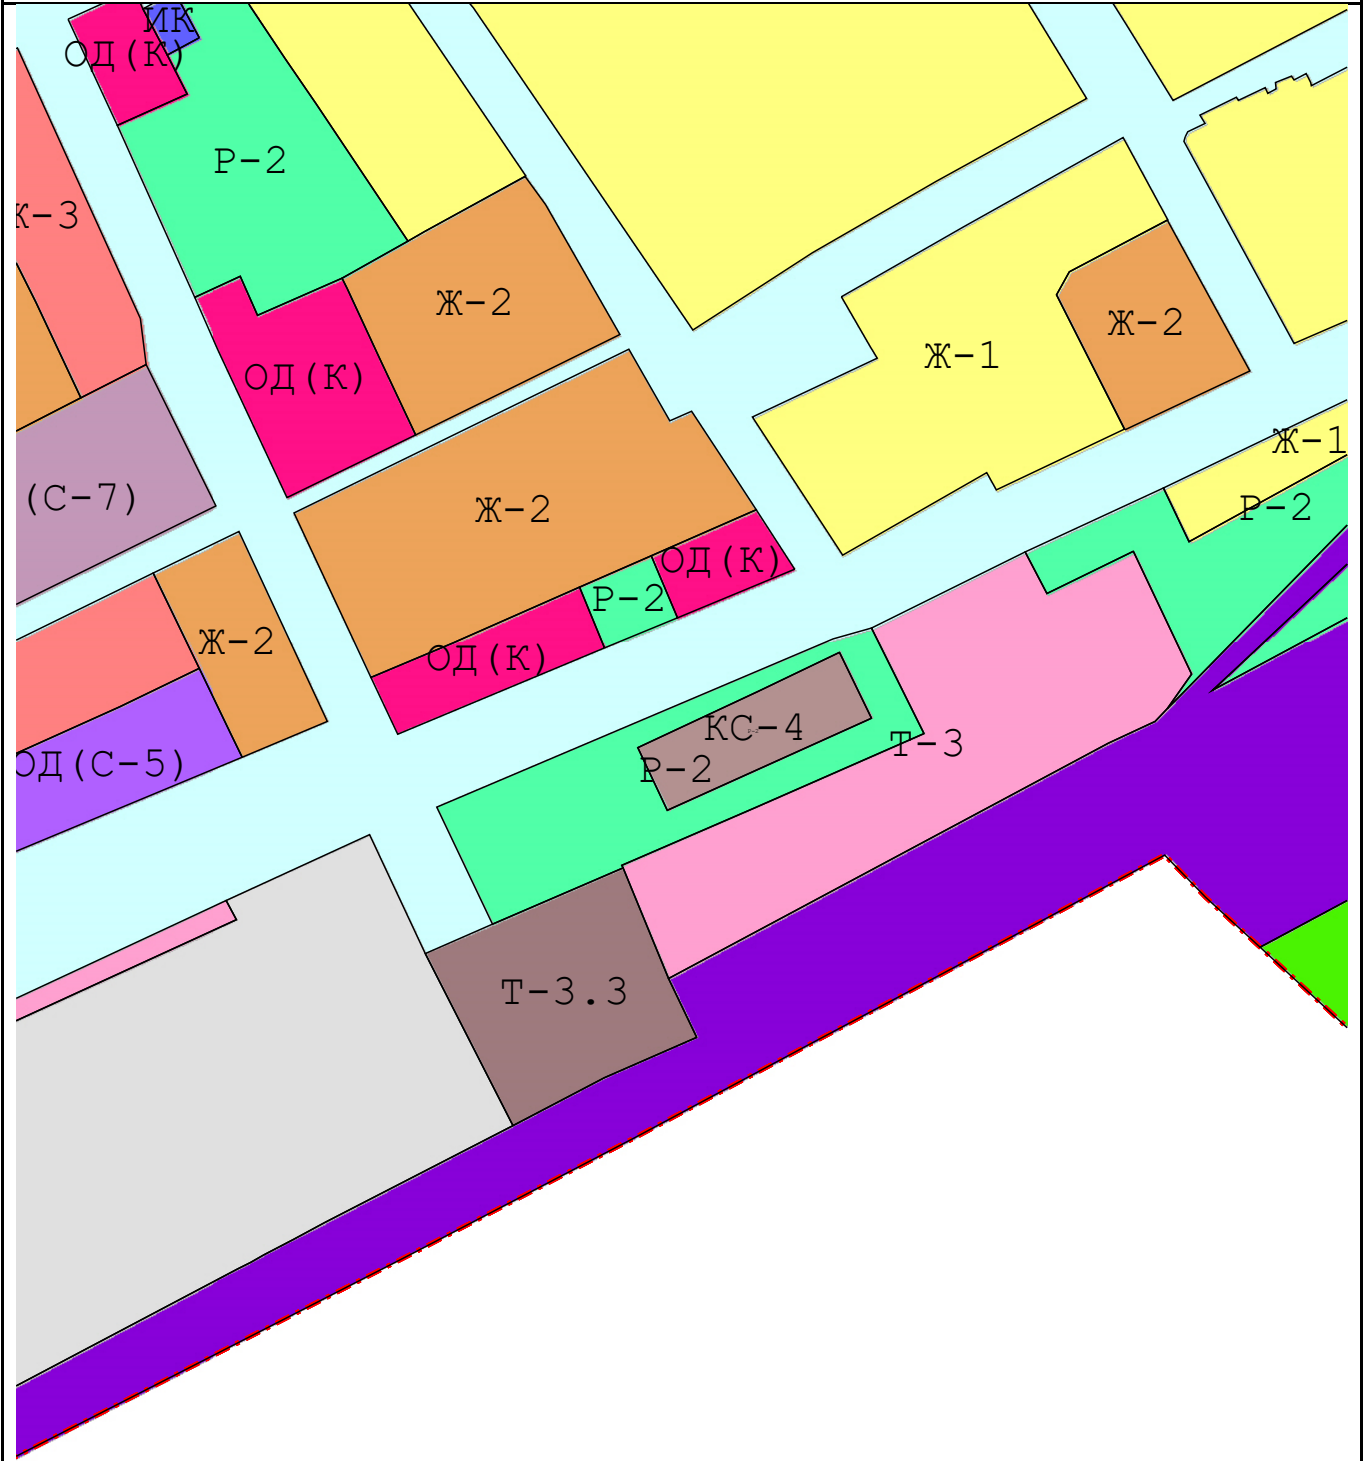

Графическое описание местоположения границ территориальных зон,
перечень координат характерных точек этих границ п.Ключевска

Графическое описание местоположения границ территориальных

Масштаб 1:18 000

Масштаб 1:2 600

Масштаб 1:2 600

Масштаб 1:2 600

Масштаб 1:2 600

Масштаб 1:2 600

Масштаб 1:2 600

Масштаб 1:2 600

Масштаб 1:2 600

Масштаб 1:2 600

Масштаб 1:2 600

Ж -

Масштаб 1:2 600

Масштаб 1:2 600

Масштаб 1:2 600

Масштаб 1:2 600

Масштаб 1:2 600

Масштаб 1:2 600