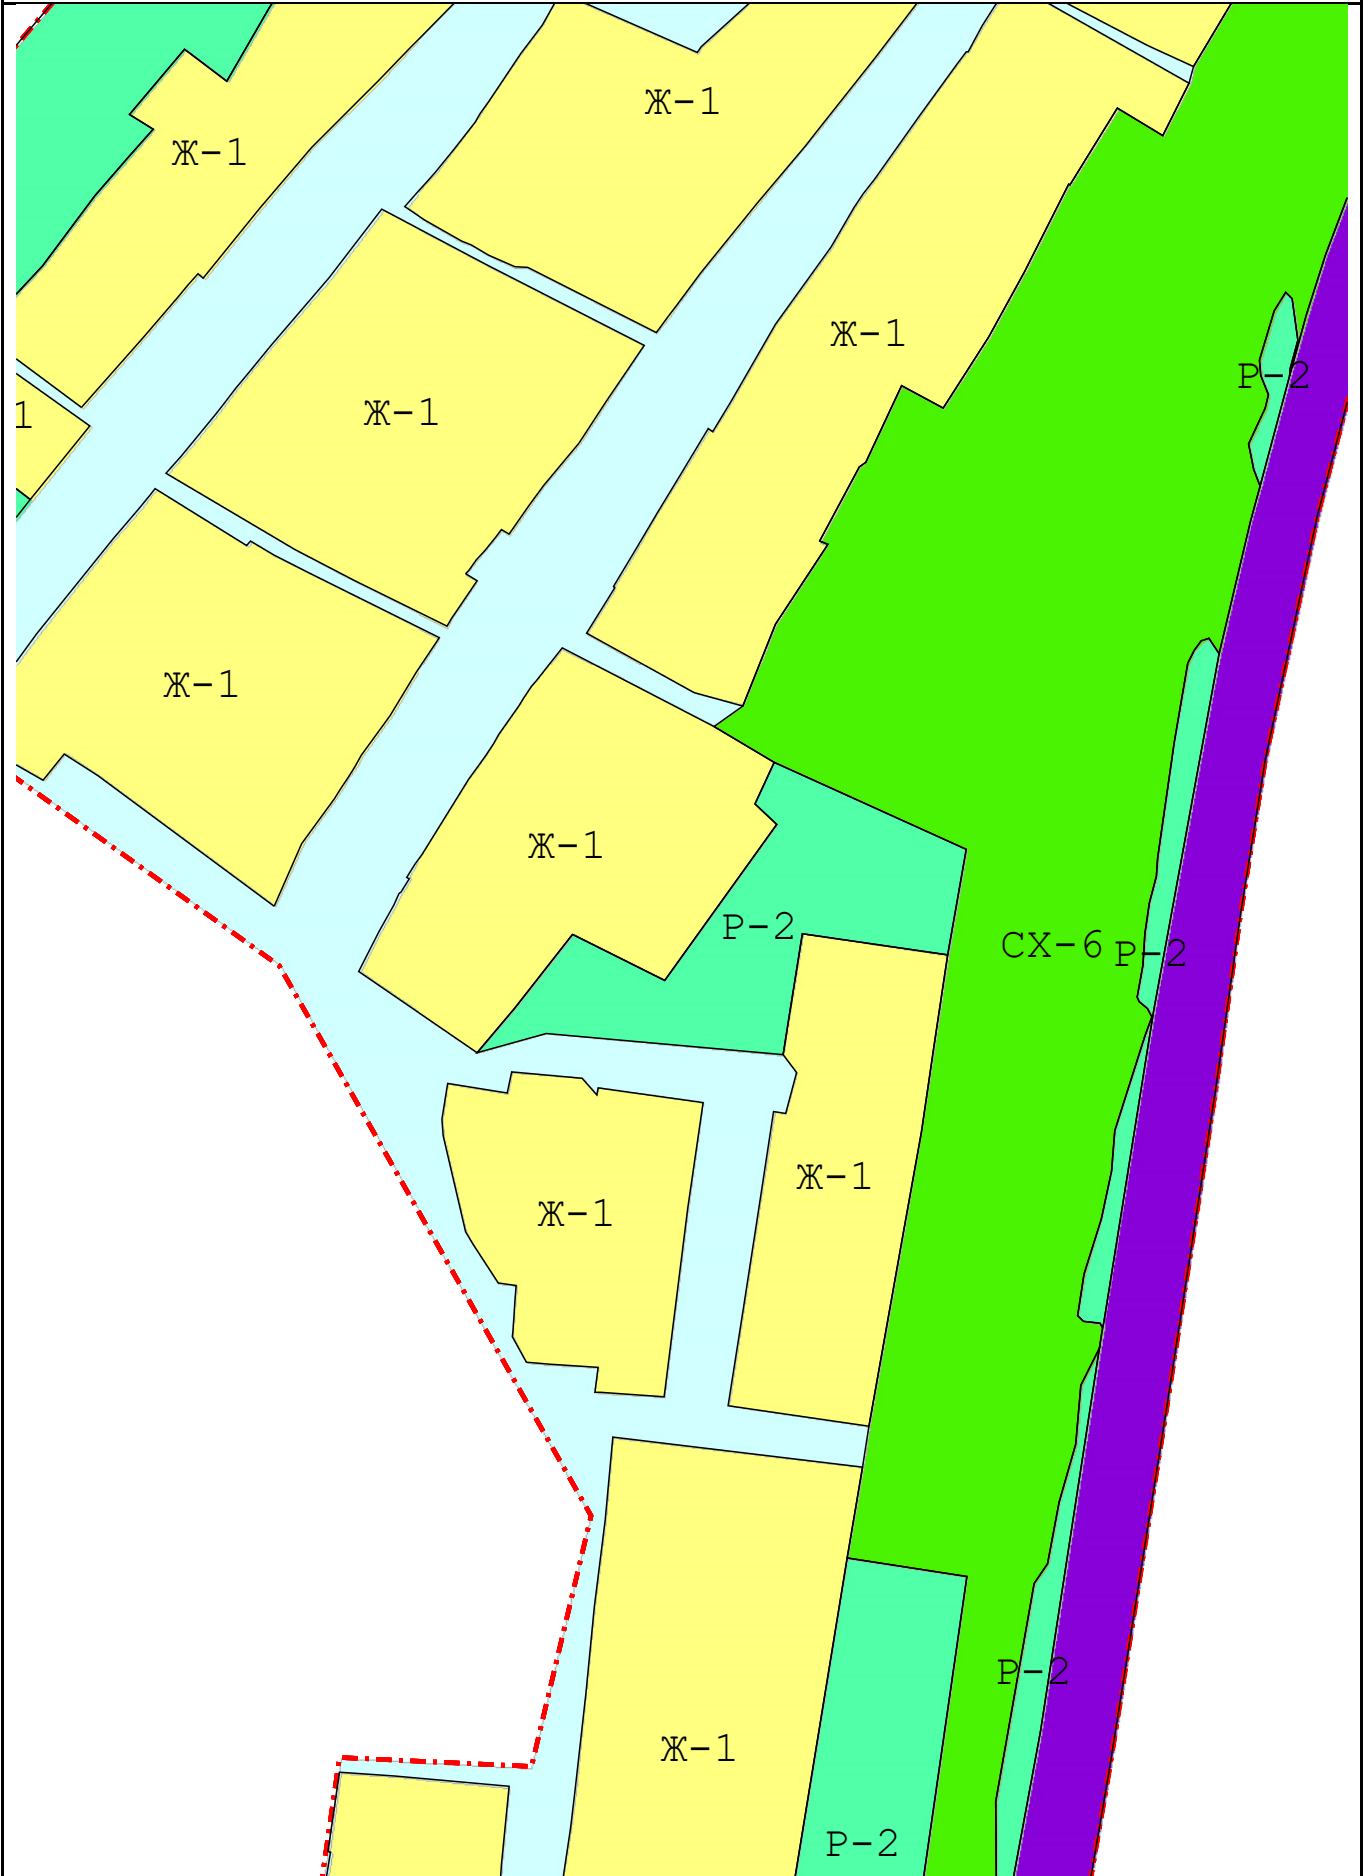

Графическое описание местоположения границ территориальных зон,
перечень координат характерных точек этих границ п.Ключевска

Графическое описание местоположения границ территориальных

Масштаб 1:18 000

Масштаб 1:2 600

Масштаб 1:2 600

Масштаб 1:2 600

Масштаб 1:2 600

Масштаб 1:2 600

Масштаб 1:2 600

Масштаб 1:2 600

Масштаб 1:2 600

Масштаб 1:2 600

Масштаб 1:2 600

Ж -

Масштаб 1:2 600

Масштаб 1:2 600

Масштаб 1:2 600

Масштаб 1:2 600

Масштаб 1:2 600

Масштаб 1:2 600