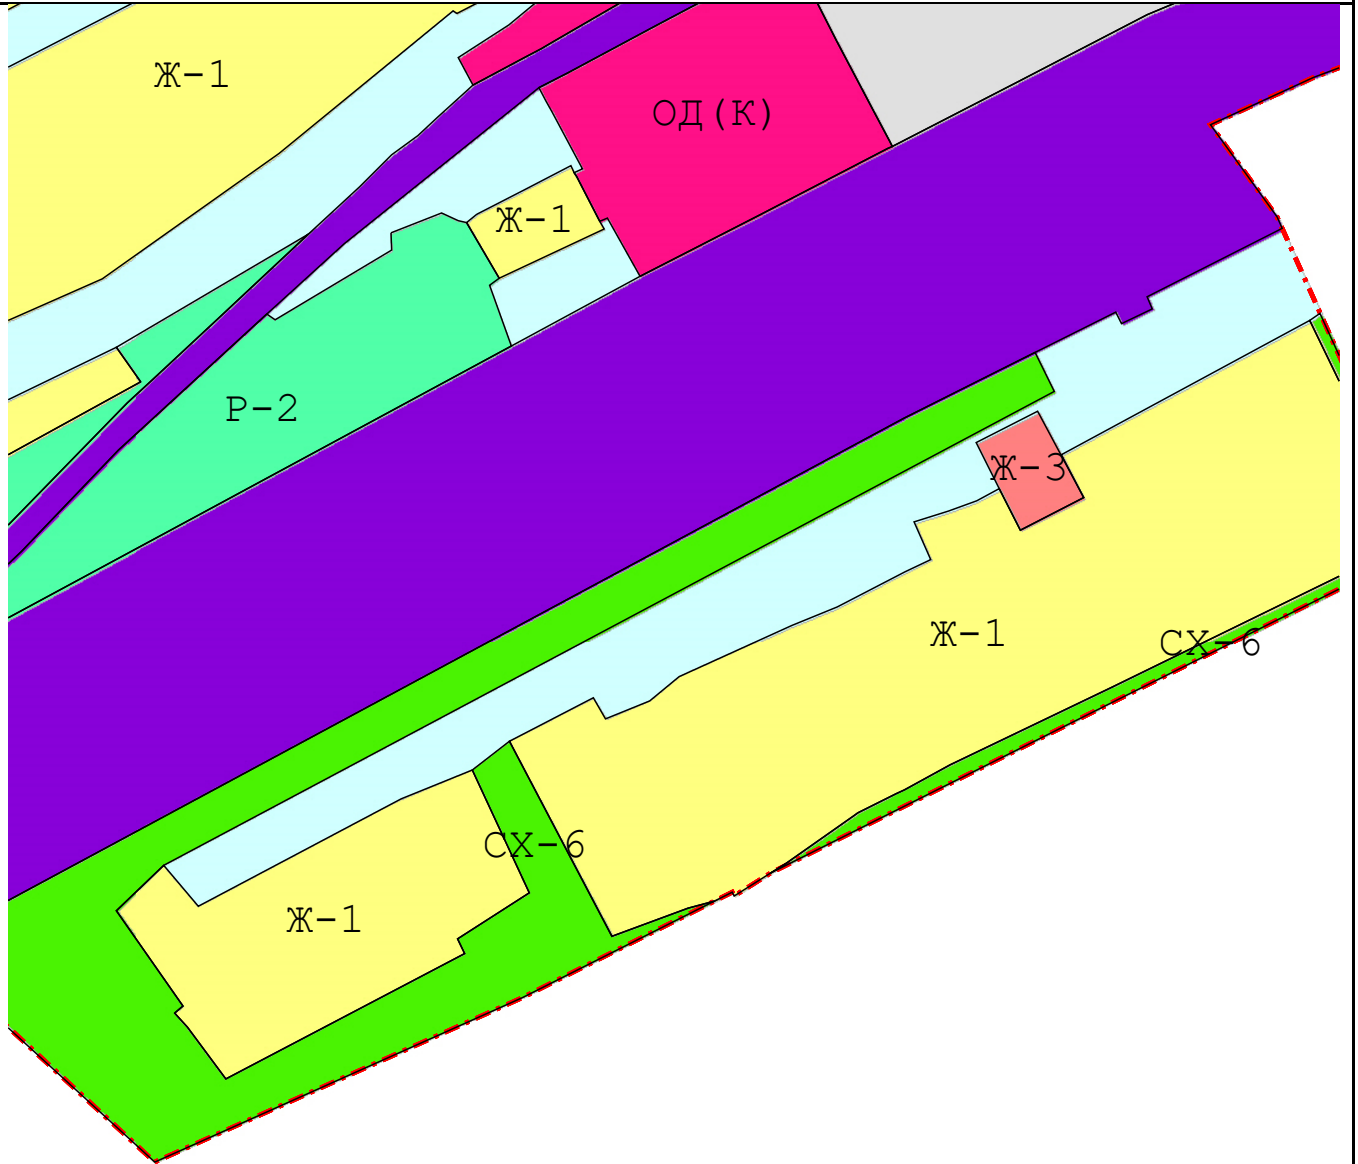

Графическое описание местоположения границ территориальных зон,
перечень координат характерных точек этих границ п.Ключевска

Графическое описание местоположения границ территориальных

Масштаб 1:18 000

Масштаб 1:2 600

Масштаб 1:2 600

Масштаб 1:2 600

Масштаб 1:2 600

Масштаб 1:2 600

Масштаб 1:2 600

Масштаб 1:2 600

Масштаб 1:2 600

Масштаб 1:2 600

Масштаб 1:2 600

Ж -

Масштаб 1:2 600

Масштаб 1:2 600

Масштаб 1:2 600

Масштаб 1:2 600

Масштаб 1:2 600

Масштаб 1:2 600