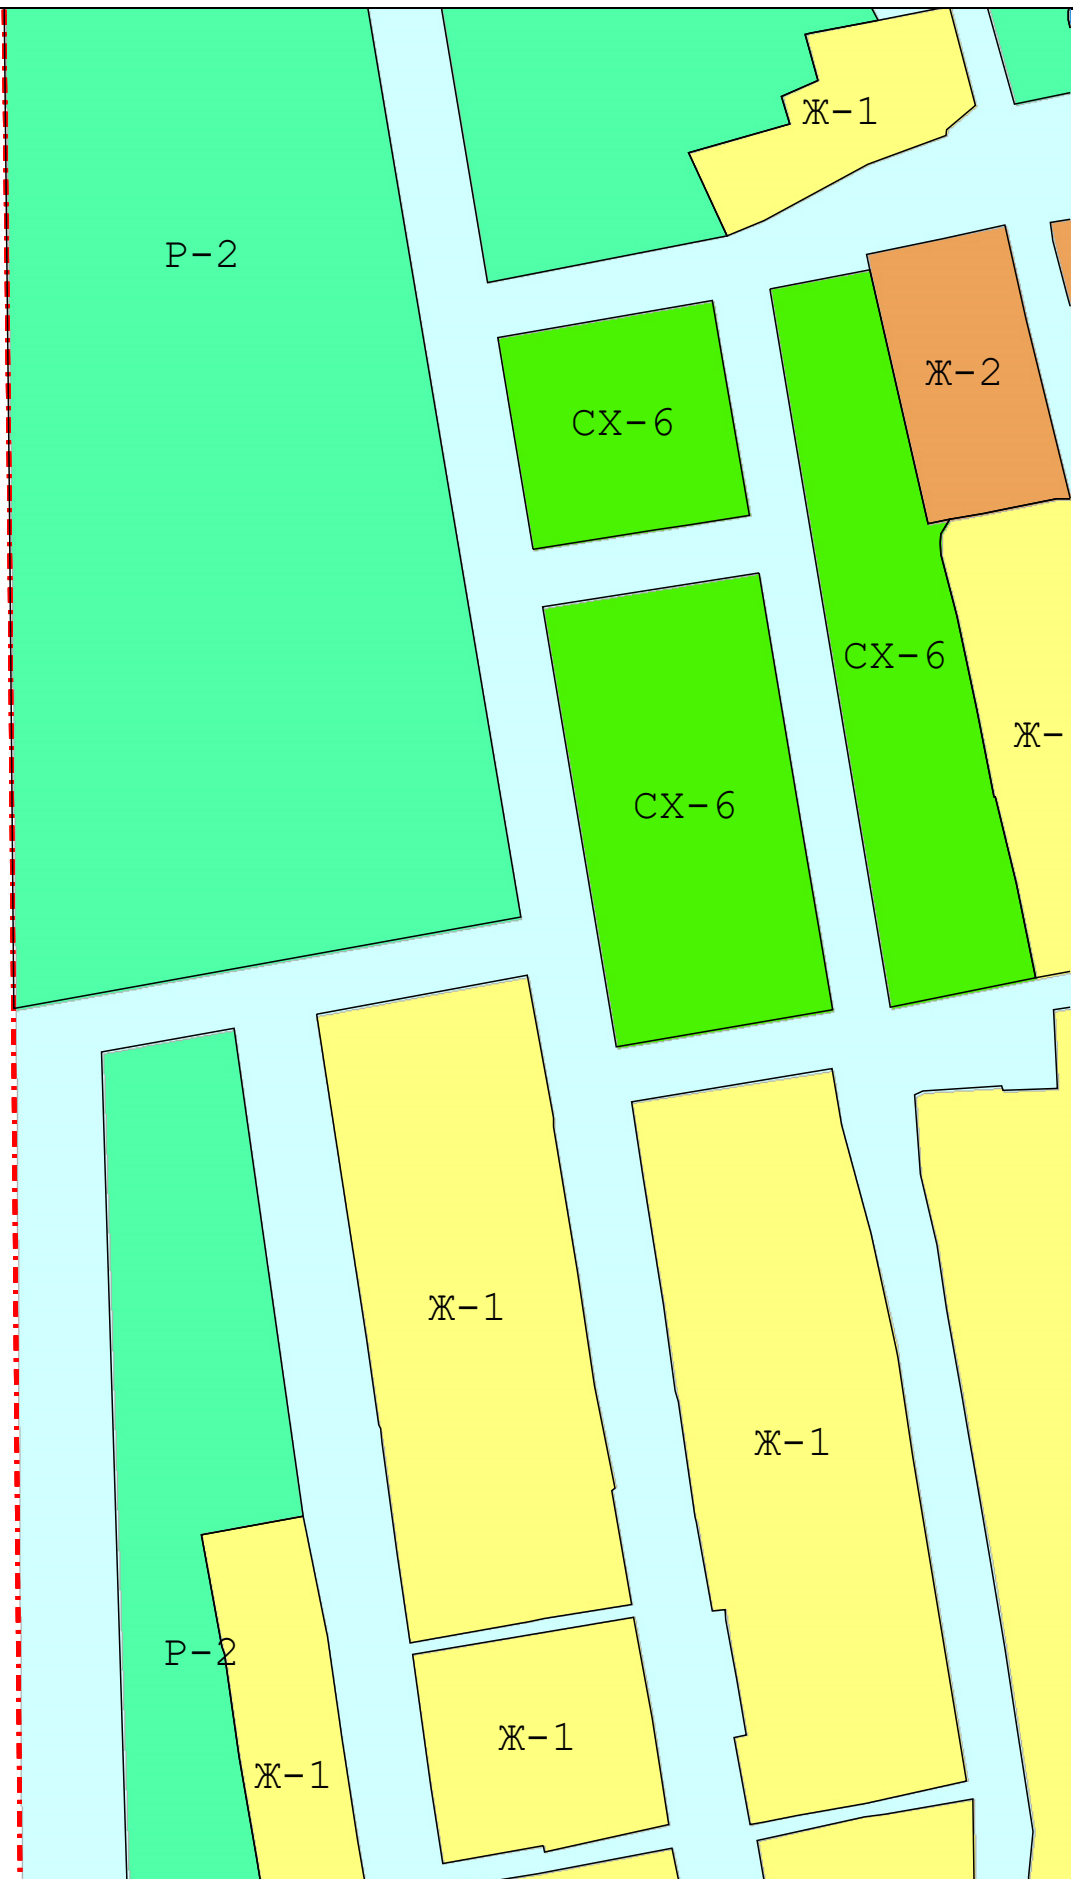

Графическое описание местоположения границ территориальных зон,
перечень координат характерных точек этих границ п.Ключевска

Графическое описание местоположения границ территориальных

Масштаб 1:18 000

Масштаб 1:2 600

Масштаб 1:2 600

Масштаб 1:2 600

Масштаб 1:2 600

Масштаб 1:2 600

Масштаб 1:2 600

Масштаб 1:2 600

Масштаб 1:2 600

Масштаб 1:2 600

Масштаб 1:2 600

Ж -

Масштаб 1:2 600

Масштаб 1:2 600

Масштаб 1:2 600

Масштаб 1:2 600

Масштаб 1:2 600

Масштаб 1:2 600