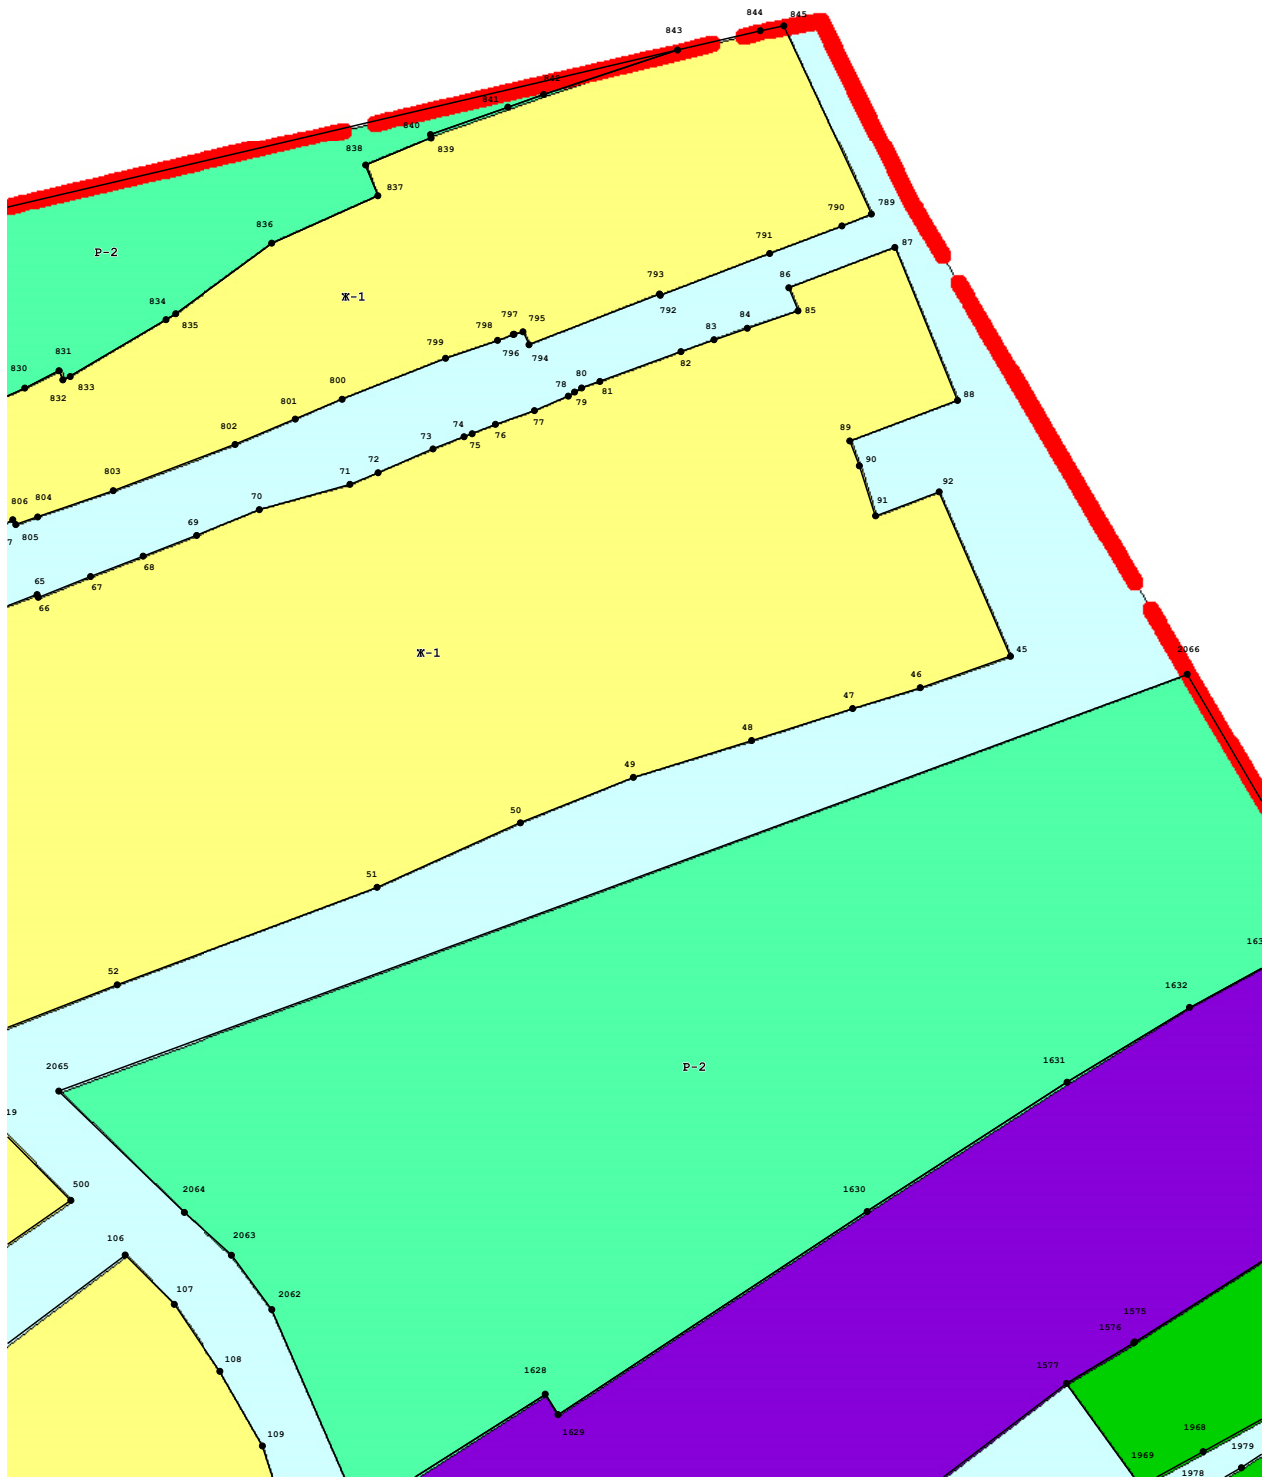

Графическое описание местоположения границ территориальных зон, перечень координат
характерных точек этих границ п.Кедровка

Графическое описание местоположения границ территориальных зон

Масштаб 1:2 500

Масштаб 1:2 000

Масштаб 1:2 000

Масштаб 1:2 000

Масштаб 1:2 000

Масштаб 1:2 000

Выносной лист 7

Масштаб 1:2 500

Выносной лист 9

Масштаб 1:2 000

Выносной лист 11

Масштаб 1:2 500

Масштаб 1:2 000

Масштаб 1:2 000

Выносной лист 14

Масштаб 1:2 500

Выносной лист 15

Масштаб 1:2 000

Выносной лист 16

Масштаб 1:2 000