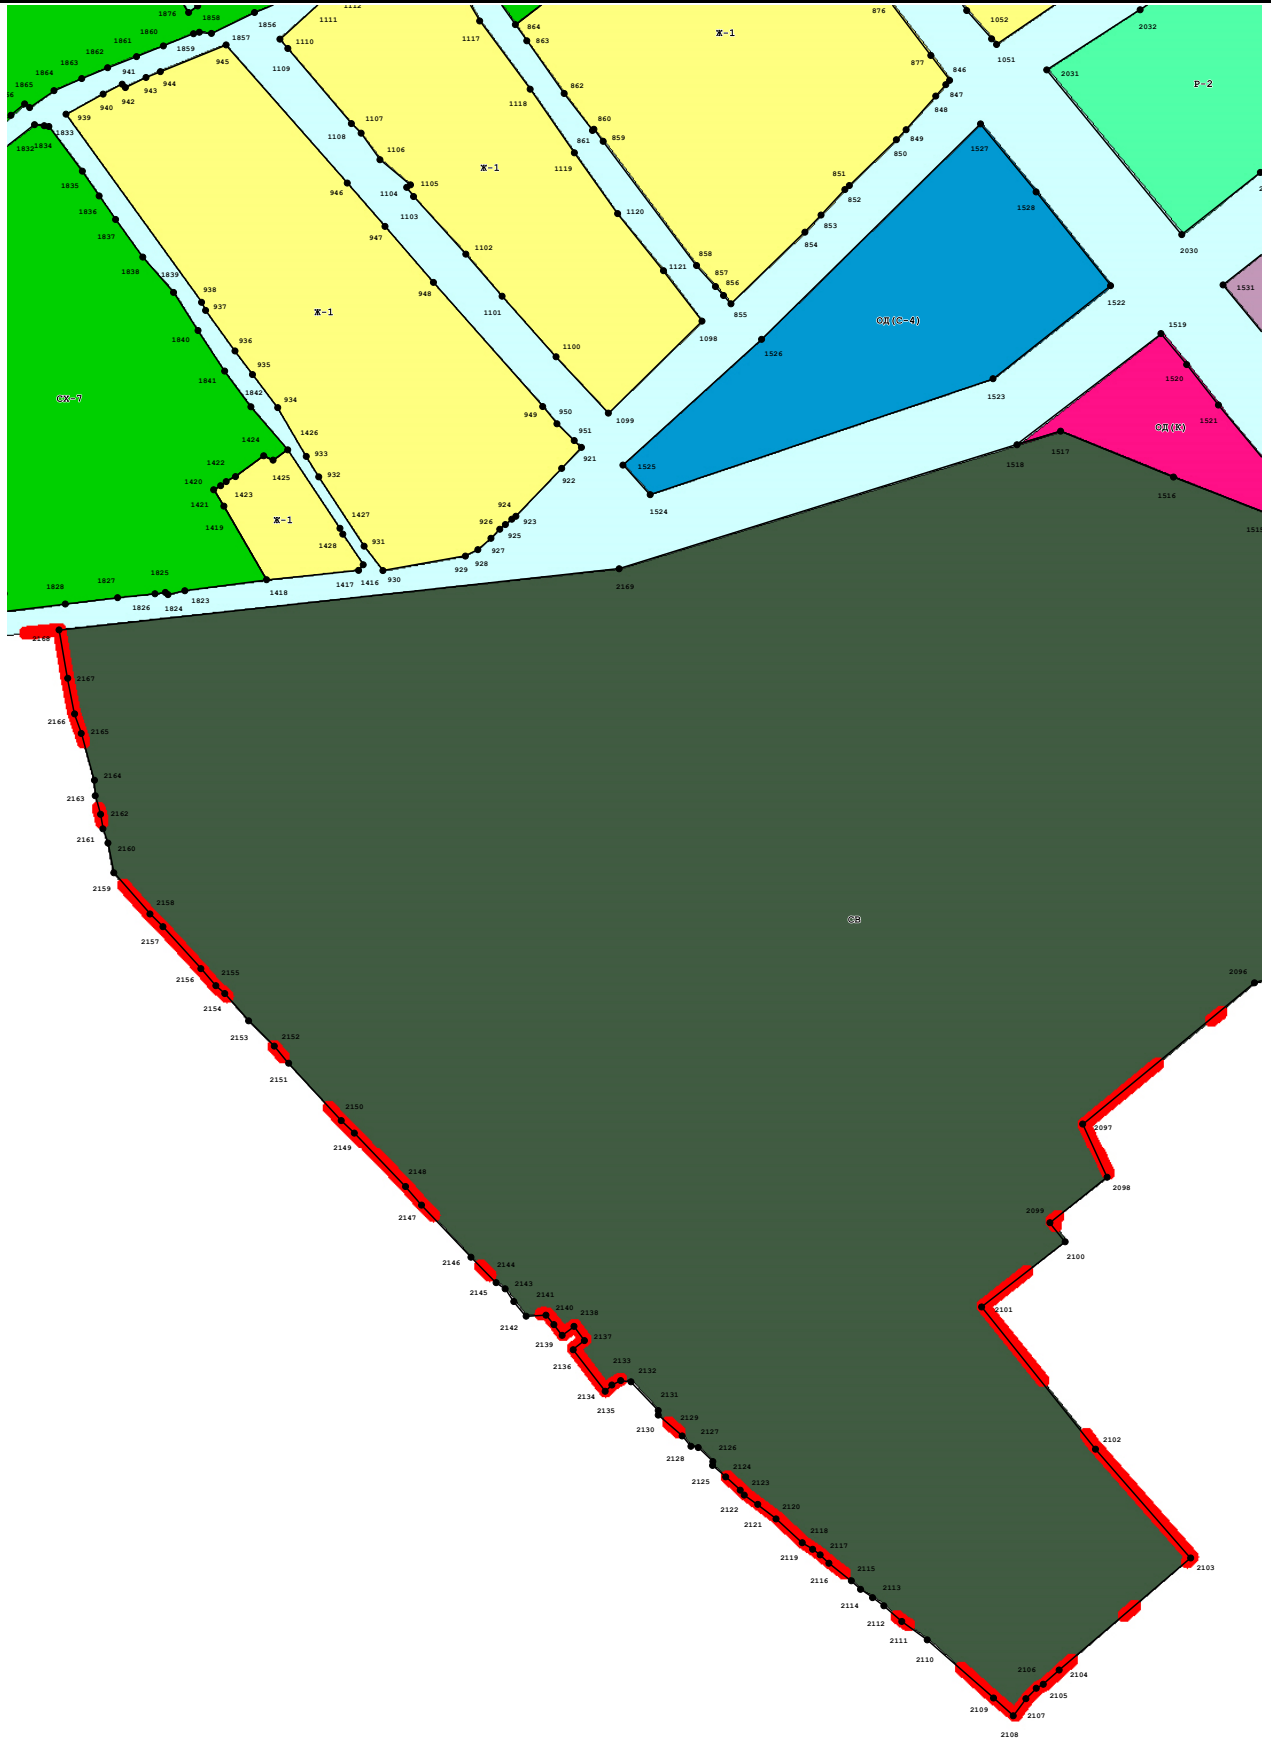

Графическое описание местоположения границ территориальных зон, перечень координат
характерных точек этих границ п.Кедровка

Графическое описание местоположения границ территориальных зон

Масштаб 1:2 500

Масштаб 1:2 000

Масштаб 1:2 000

Масштаб 1:2 000

Масштаб 1:2 000

Масштаб 1:2 000

Выносной лист 7

Масштаб 1:2 500

Выносной лист 9

Масштаб 1:2 000

Выносной лист 11

Масштаб 1:2 500

Масштаб 1:2 000

Масштаб 1:2 000

Выносной лист 14

Масштаб 1:2 500

Выносной лист 15

Масштаб 1:2 000

Выносной лист 16

Масштаб 1:2 000