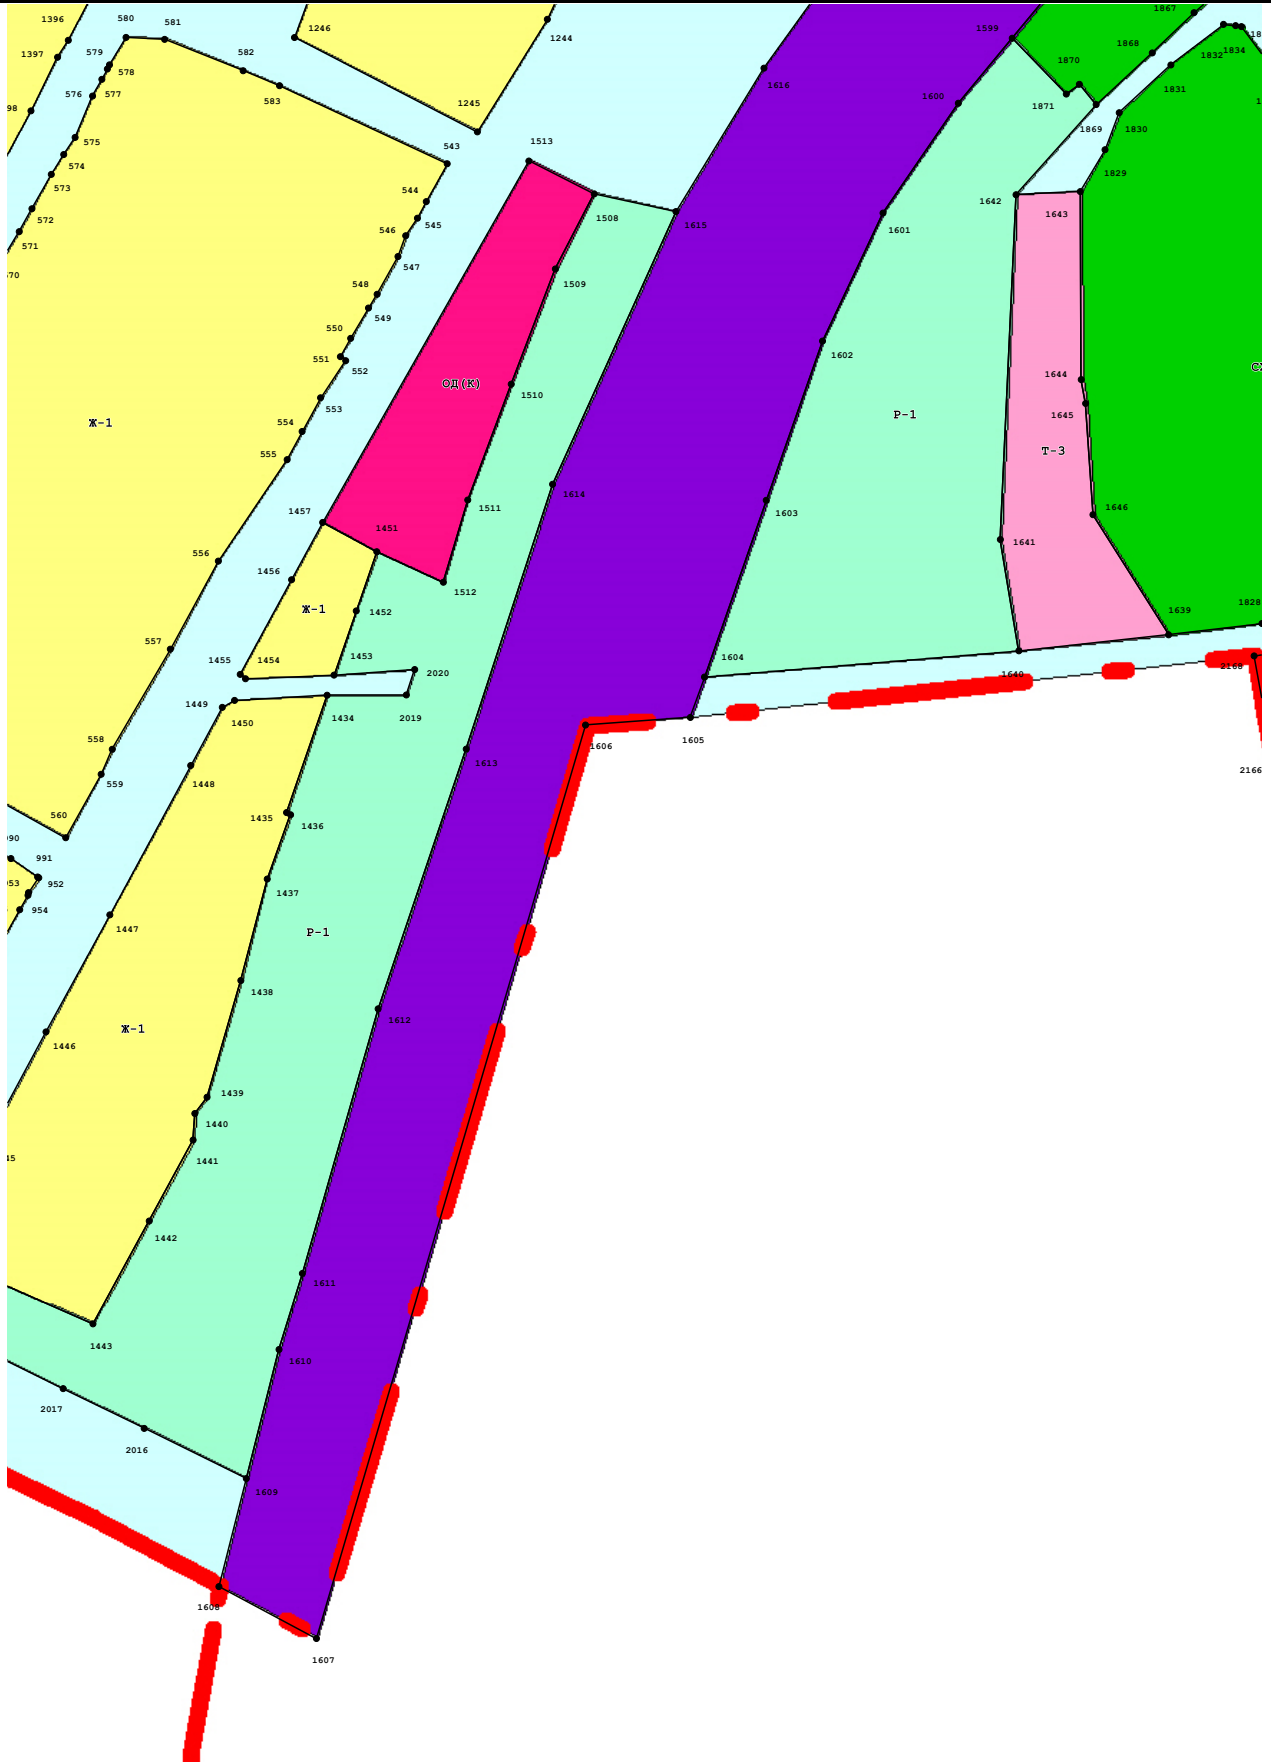

Графическое описание местоположения границ территориальных зон, перечень координат
характерных точек этих границ п.Кедровка

Графическое описание местоположения границ территориальных зон

Масштаб 1:2 500

Масштаб 1:2 000

Масштаб 1:2 000

Масштаб 1:2 000

Масштаб 1:2 000

Масштаб 1:2 000

Выносной лист 7

Масштаб 1:2 500

Выносной лист 9

Масштаб 1:2 000

Выносной лист 11

Масштаб 1:2 500

Масштаб 1:2 000

Масштаб 1:2 000

Выносной лист 14

Масштаб 1:2 500

Выносной лист 15

Масштаб 1:2 000

Выносной лист 16

Масштаб 1:2 000