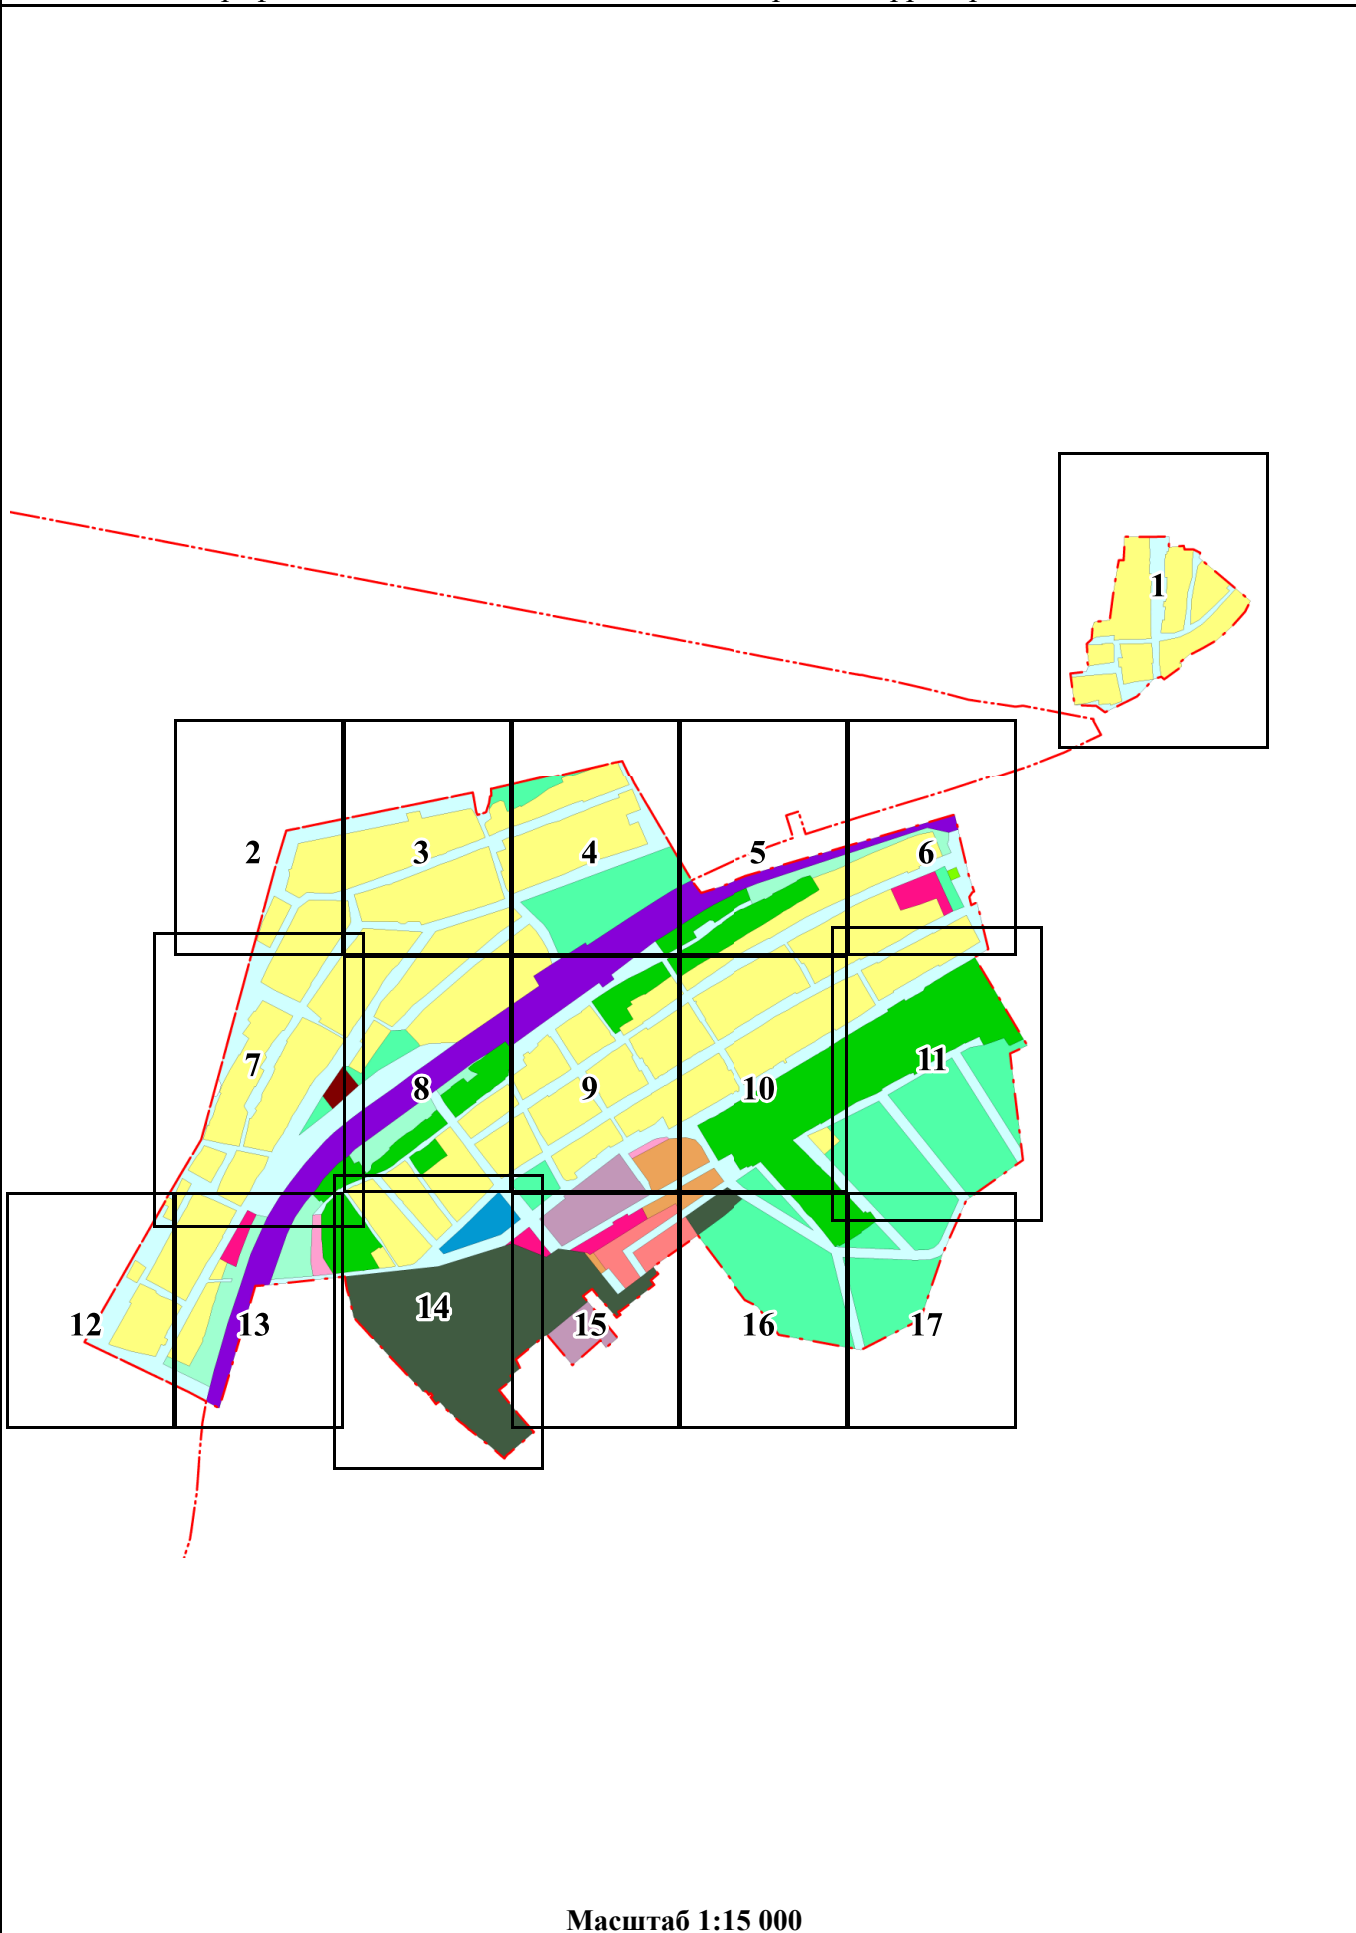

Графическое описание местоположения границ территориальных зон, перечень координат
характерных точек этих границ п.Кедровка

Графическое описание местоположения границ территориальных зон

Масштаб 1:2 500

Масштаб 1:2 000

Масштаб 1:2 000

Масштаб 1:2 000

Масштаб 1:2 000

Масштаб 1:2 000

Выносной лист 7

Масштаб 1:2 500

Выносной лист 9

Масштаб 1:2 000

Выносной лист 11

Масштаб 1:2 500

Масштаб 1:2 000

Масштаб 1:2 000

Выносной лист 14

Масштаб 1:2 500

Выносной лист 15

Масштаб 1:2 000

Выносной лист 16

Масштаб 1:2 000