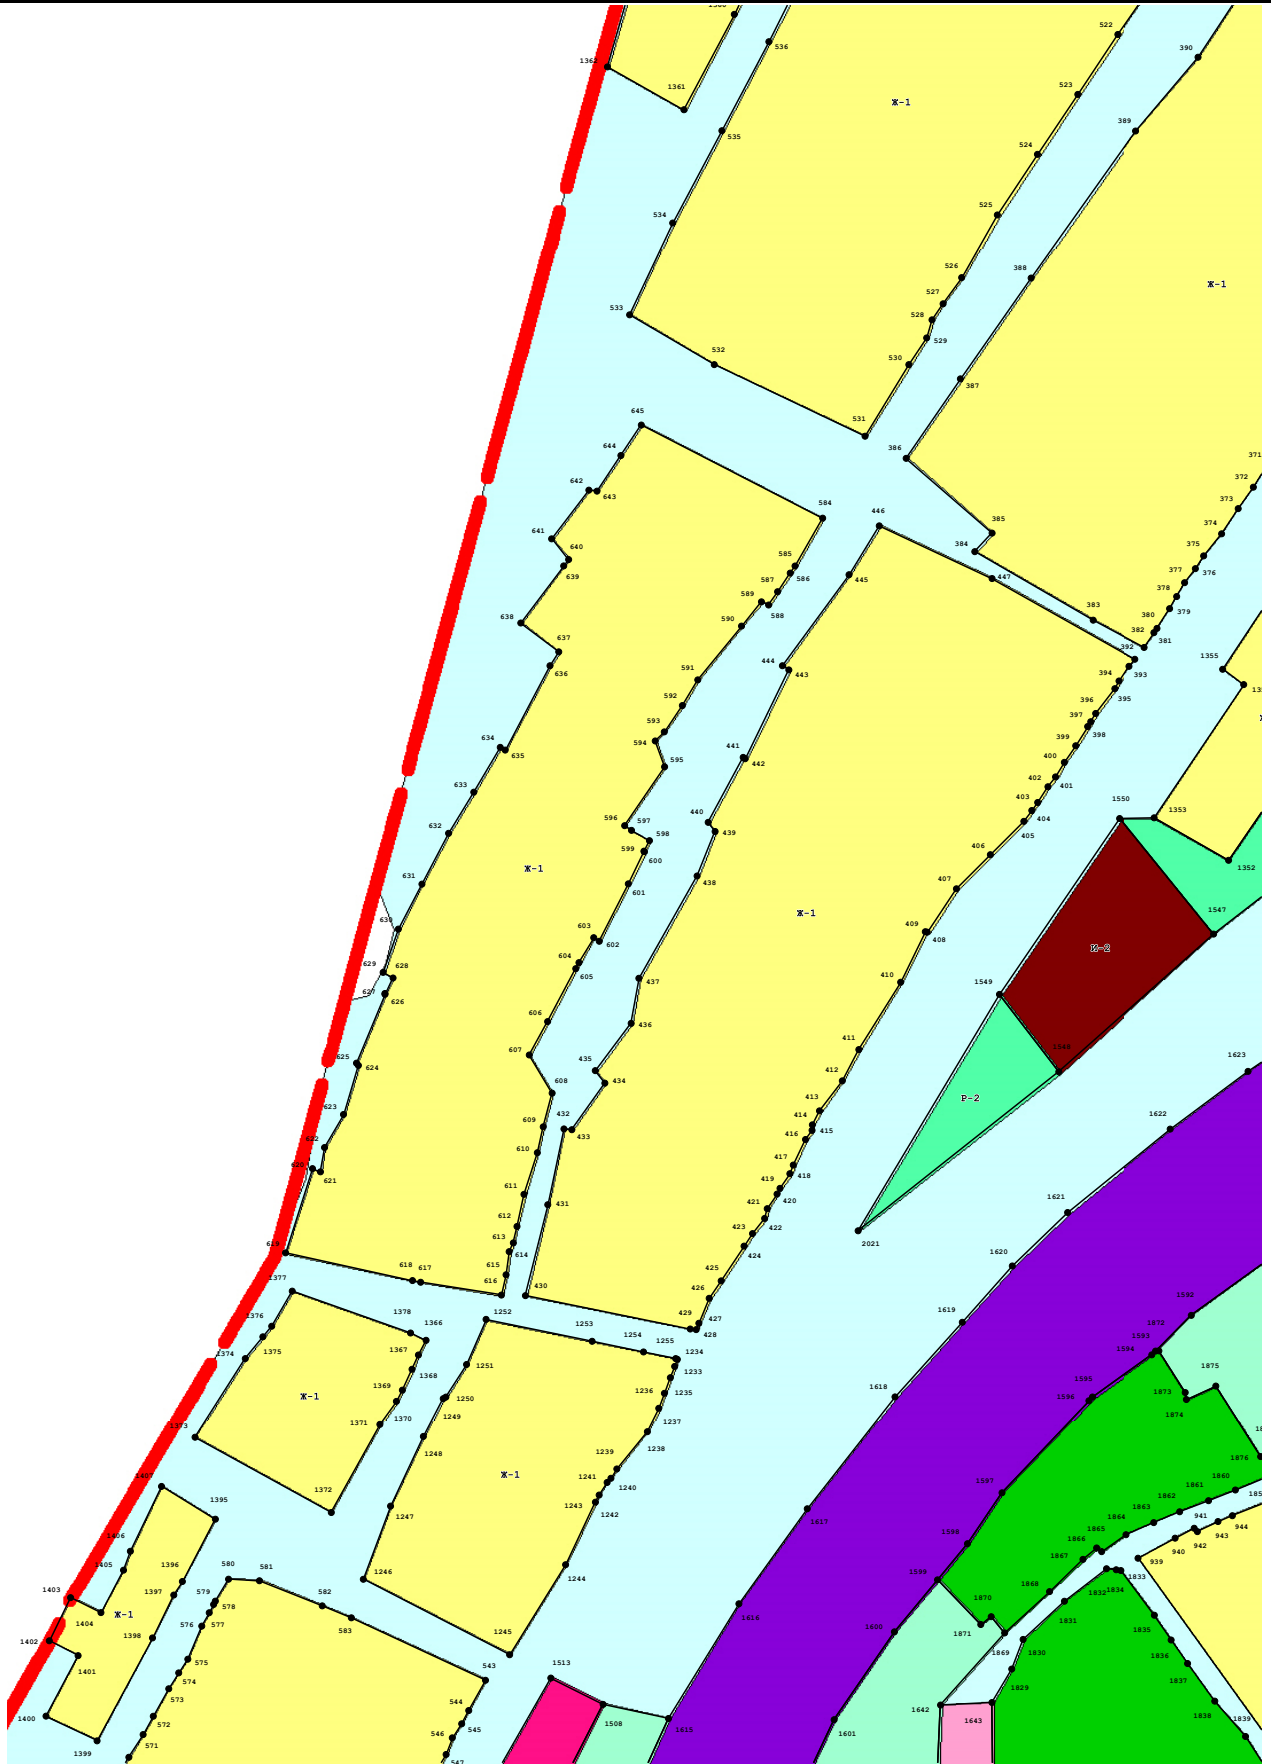

Графическое описание местоположения границ территориальных зон, перечень координат
характерных точек этих границ п.Кедровка

Графическое описание местоположения границ территориальных зон

Масштаб 1:2 500

Масштаб 1:2 000

Масштаб 1:2 000

Масштаб 1:2 000

Масштаб 1:2 000

Масштаб 1:2 000

Выносной лист 7

Масштаб 1:2 500

Выносной лист 9

Масштаб 1:2 000

Выносной лист 11

Масштаб 1:2 500

Масштаб 1:2 000

Масштаб 1:2 000

Выносной лист 14

Масштаб 1:2 500

Выносной лист 15

Масштаб 1:2 000

Выносной лист 16

Масштаб 1:2 000