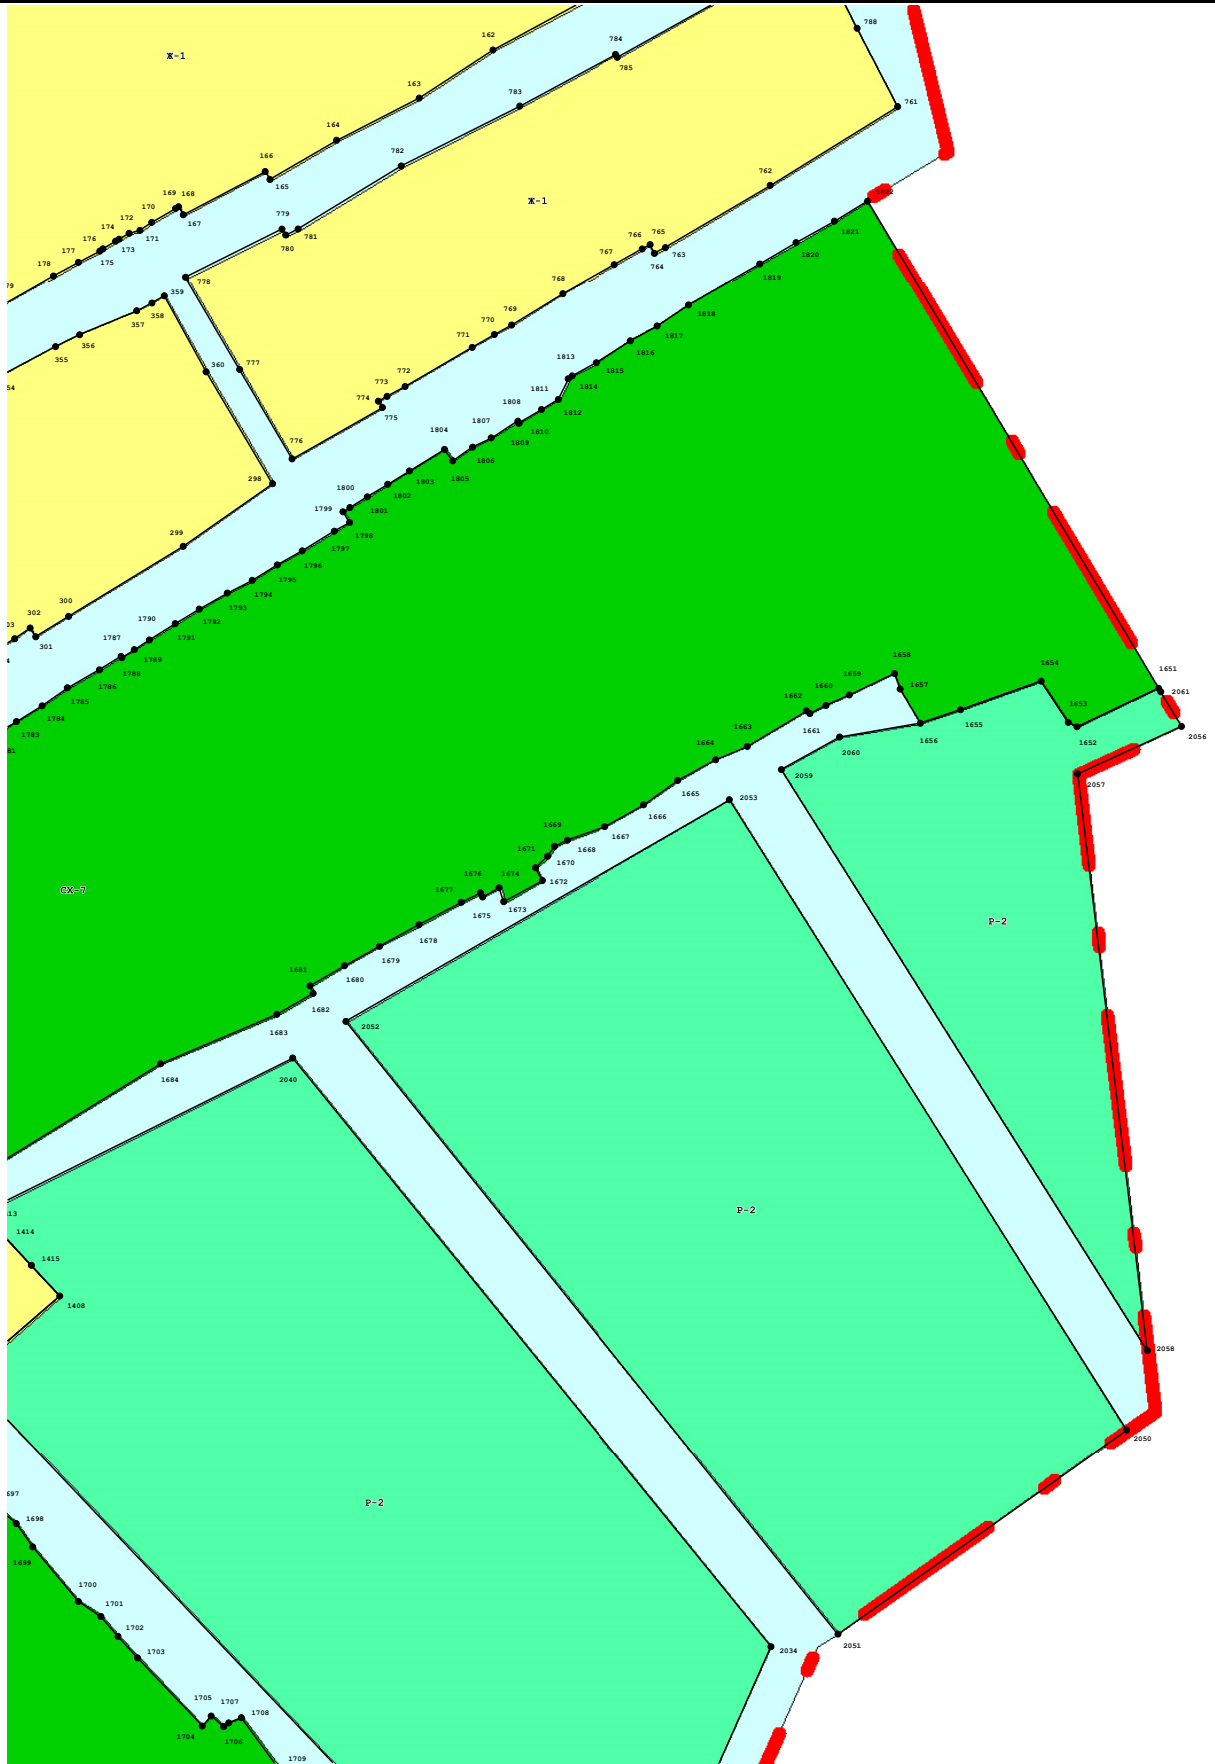

Графическое описание местоположения границ территориальных зон, перечень координат
характерных точек этих границ п.Кедровка

Графическое описание местоположения границ территориальных зон

Масштаб 1:2 500

Масштаб 1:2 000

Масштаб 1:2 000

Масштаб 1:2 000

Масштаб 1:2 000

Масштаб 1:2 000

Выносной лист 7

Масштаб 1:2 500

Выносной лист 9

Масштаб 1:2 000

Выносной лист 11

Масштаб 1:2 500

Масштаб 1:2 000

Масштаб 1:2 000

Выносной лист 14

Масштаб 1:2 500

Выносной лист 15

Масштаб 1:2 000

Выносной лист 16

Масштаб 1:2 000