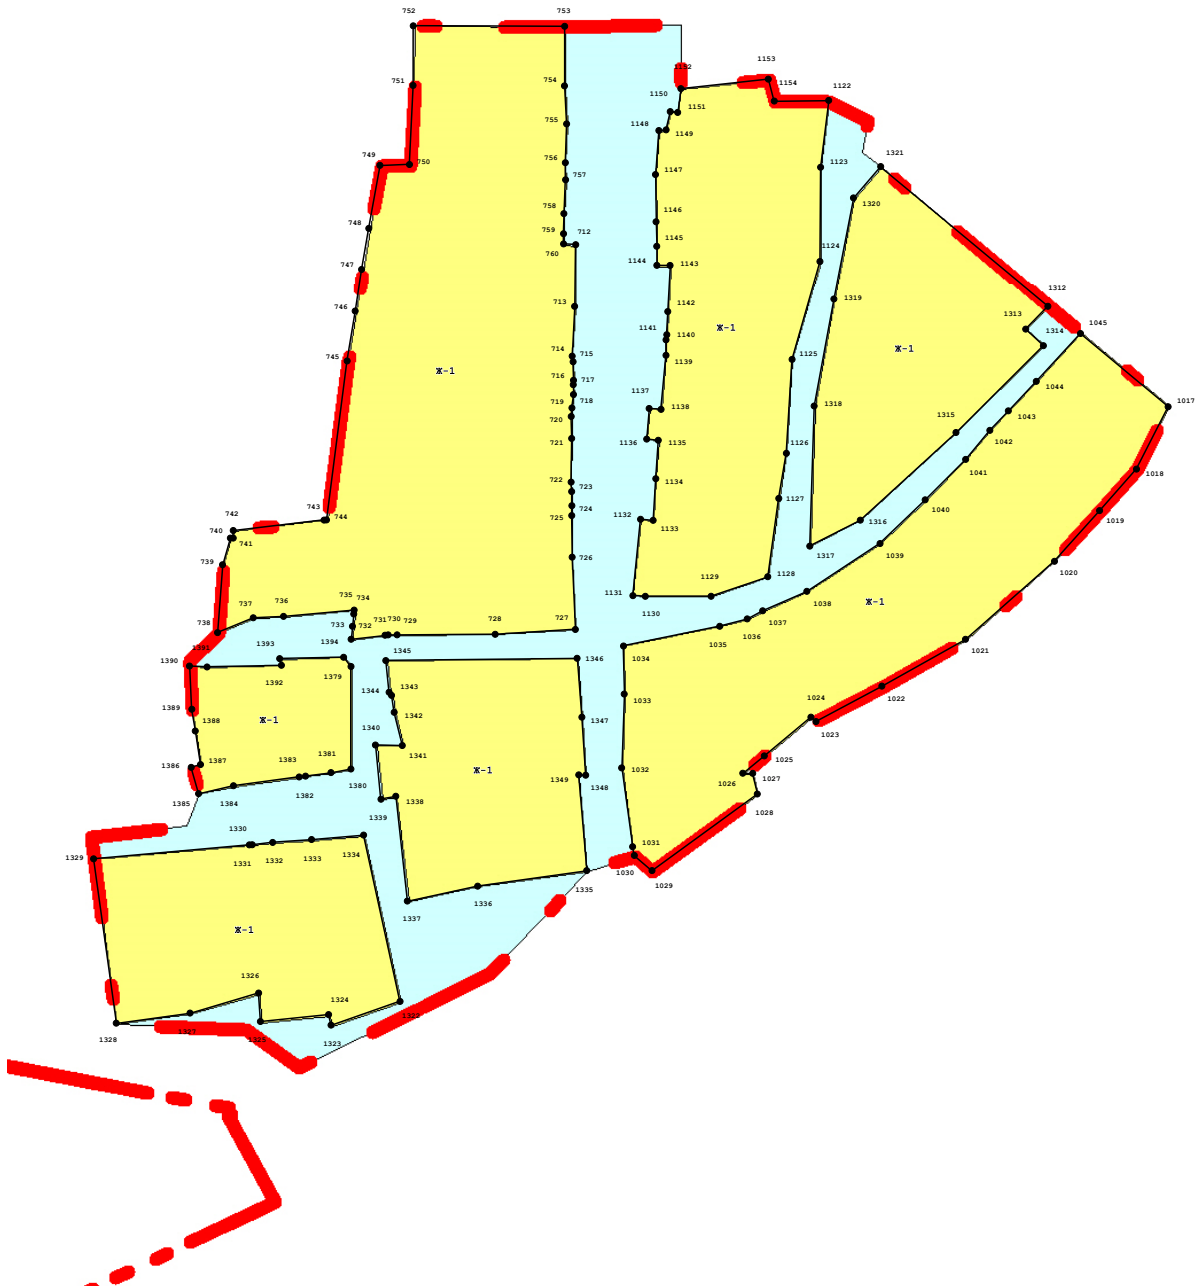

Графическое описание местоположения границ территориальных зон, перечень координат
характерных точек этих границ п.Кедровка

Графическое описание местоположения границ территориальных зон

Масштаб 1:2 500

Масштаб 1:2 000

Масштаб 1:2 000

Масштаб 1:2 000

Масштаб 1:2 000

Масштаб 1:2 000

Выносной лист 7

Масштаб 1:2 500

Выносной лист 9

Масштаб 1:2 000

Выносной лист 11

Масштаб 1:2 500

Масштаб 1:2 000

Масштаб 1:2 000

Выносной лист 14

Масштаб 1:2 500

Выносной лист 15

Масштаб 1:2 000

Выносной лист 16

Масштаб 1:2 000