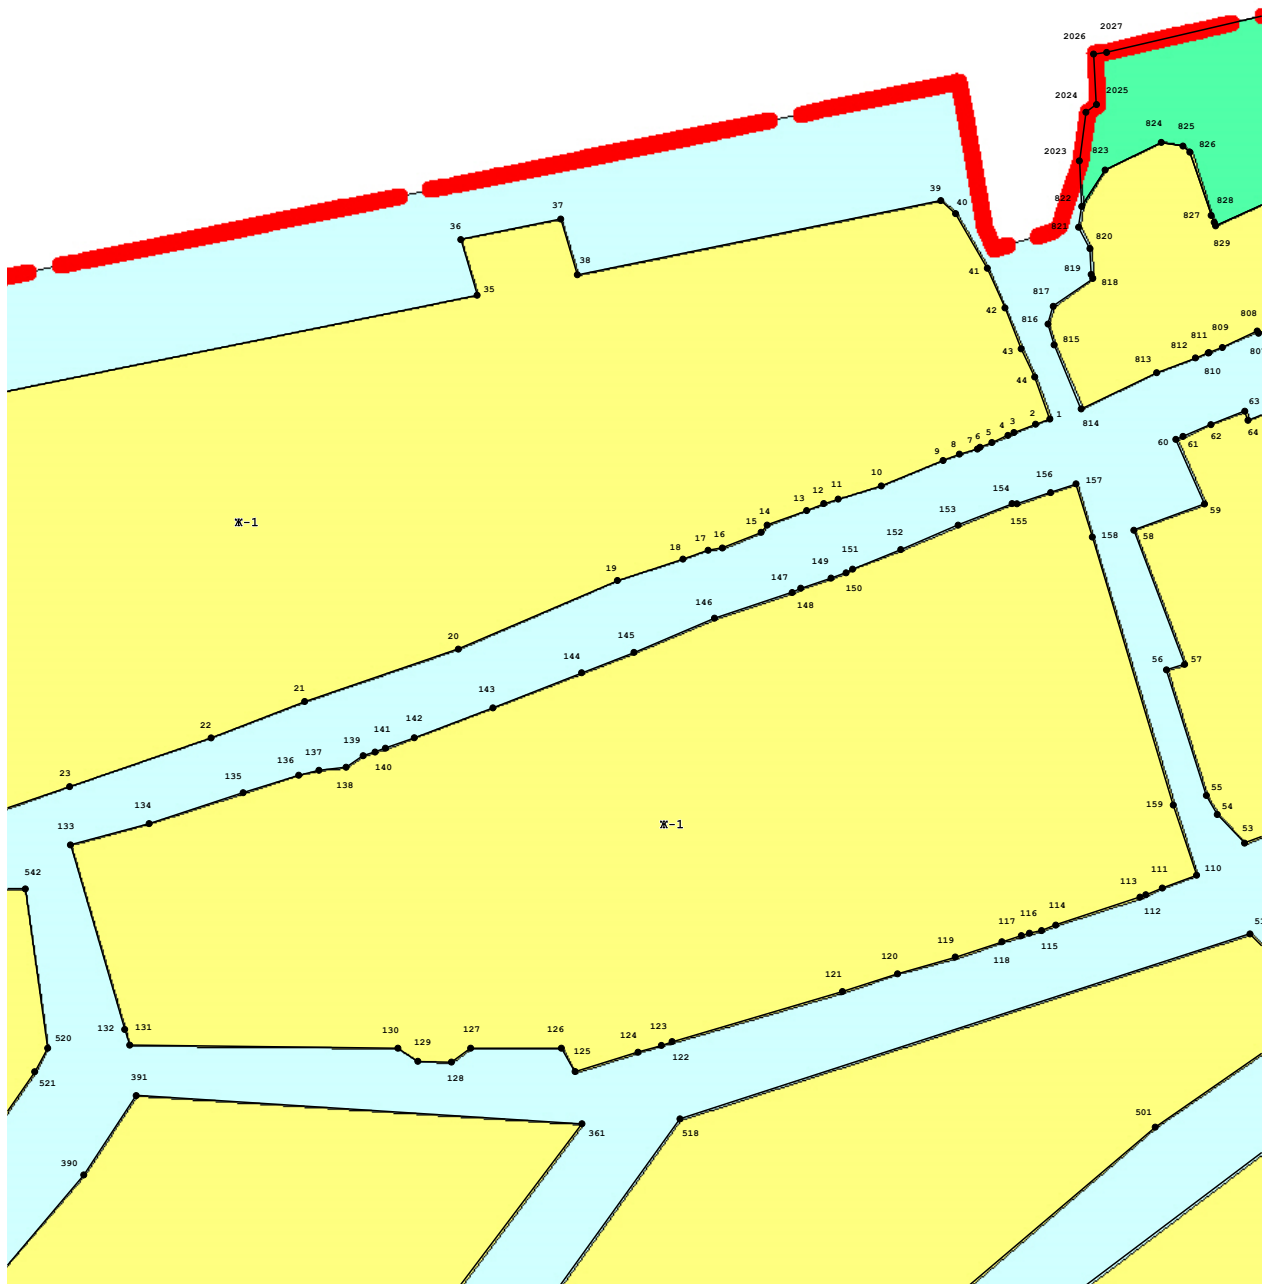

Графическое описание местоположения границ территориальных зон, перечень координат
характерных точек этих границ п.Кедровка

Графическое описание местоположения границ территориальных зон

Масштаб 1:2 500

Масштаб 1:2 000

Масштаб 1:2 000

Масштаб 1:2 000

Масштаб 1:2 000

Масштаб 1:2 000

Выносной лист 7

Масштаб 1:2 500

Выносной лист 9

Масштаб 1:2 000

Выносной лист 11

Масштаб 1:2 500

Масштаб 1:2 000

Масштаб 1:2 000

Выносной лист 14

Масштаб 1:2 500

Выносной лист 15

Масштаб 1:2 000

Выносной лист 16

Масштаб 1:2 000