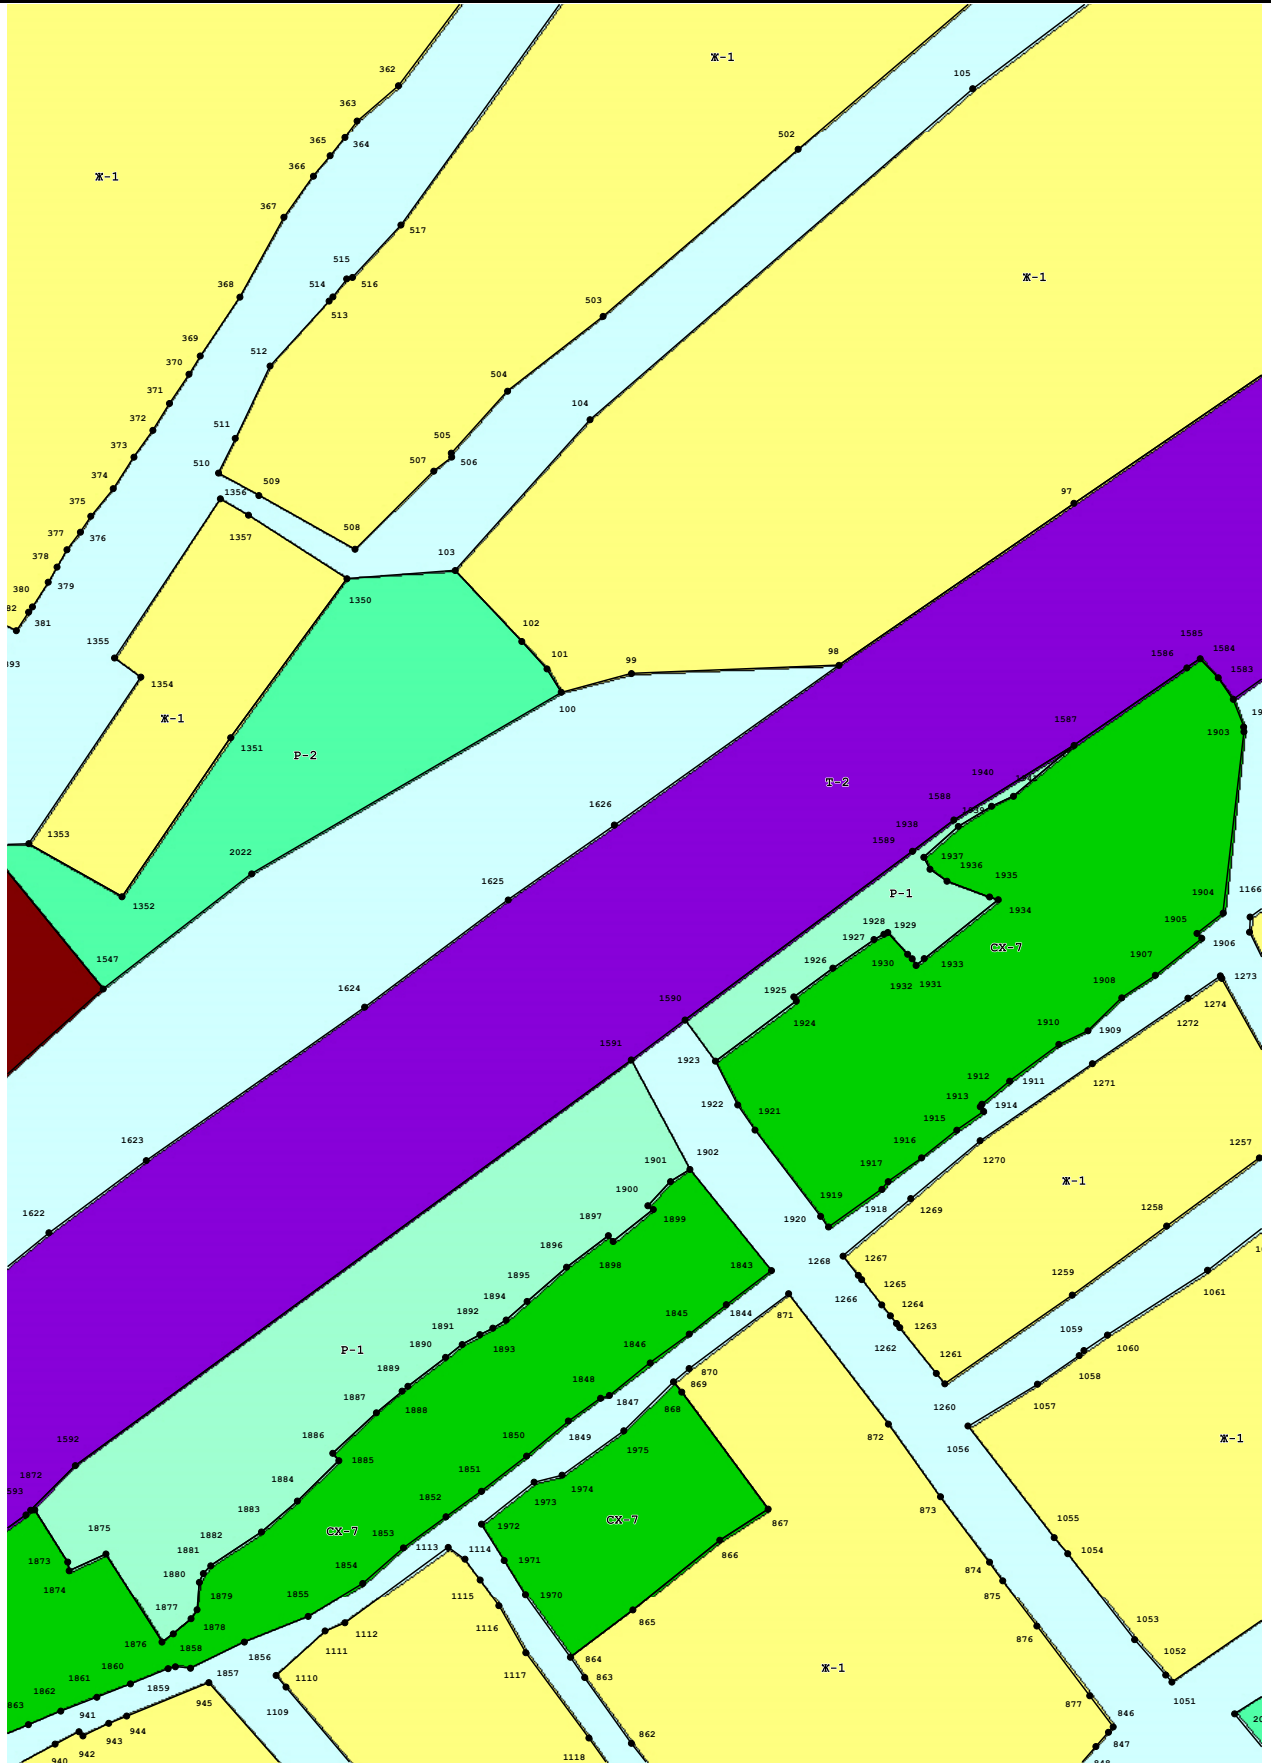

Графическое описание местоположения границ территориальных зон, перечень координат
характерных точек этих границ п.Кедровка

Графическое описание местоположения границ территориальных зон

Масштаб 1:2 500

Масштаб 1:2 000

Масштаб 1:2 000

Масштаб 1:2 000

Масштаб 1:2 000

Масштаб 1:2 000

Выносной лист 7

Масштаб 1:2 500

Выносной лист 9

Масштаб 1:2 000

Выносной лист 11

Масштаб 1:2 500

Масштаб 1:2 000

Масштаб 1:2 000

Выносной лист 14

Масштаб 1:2 500

Выносной лист 15

Масштаб 1:2 000

Выносной лист 16

Масштаб 1:2 000