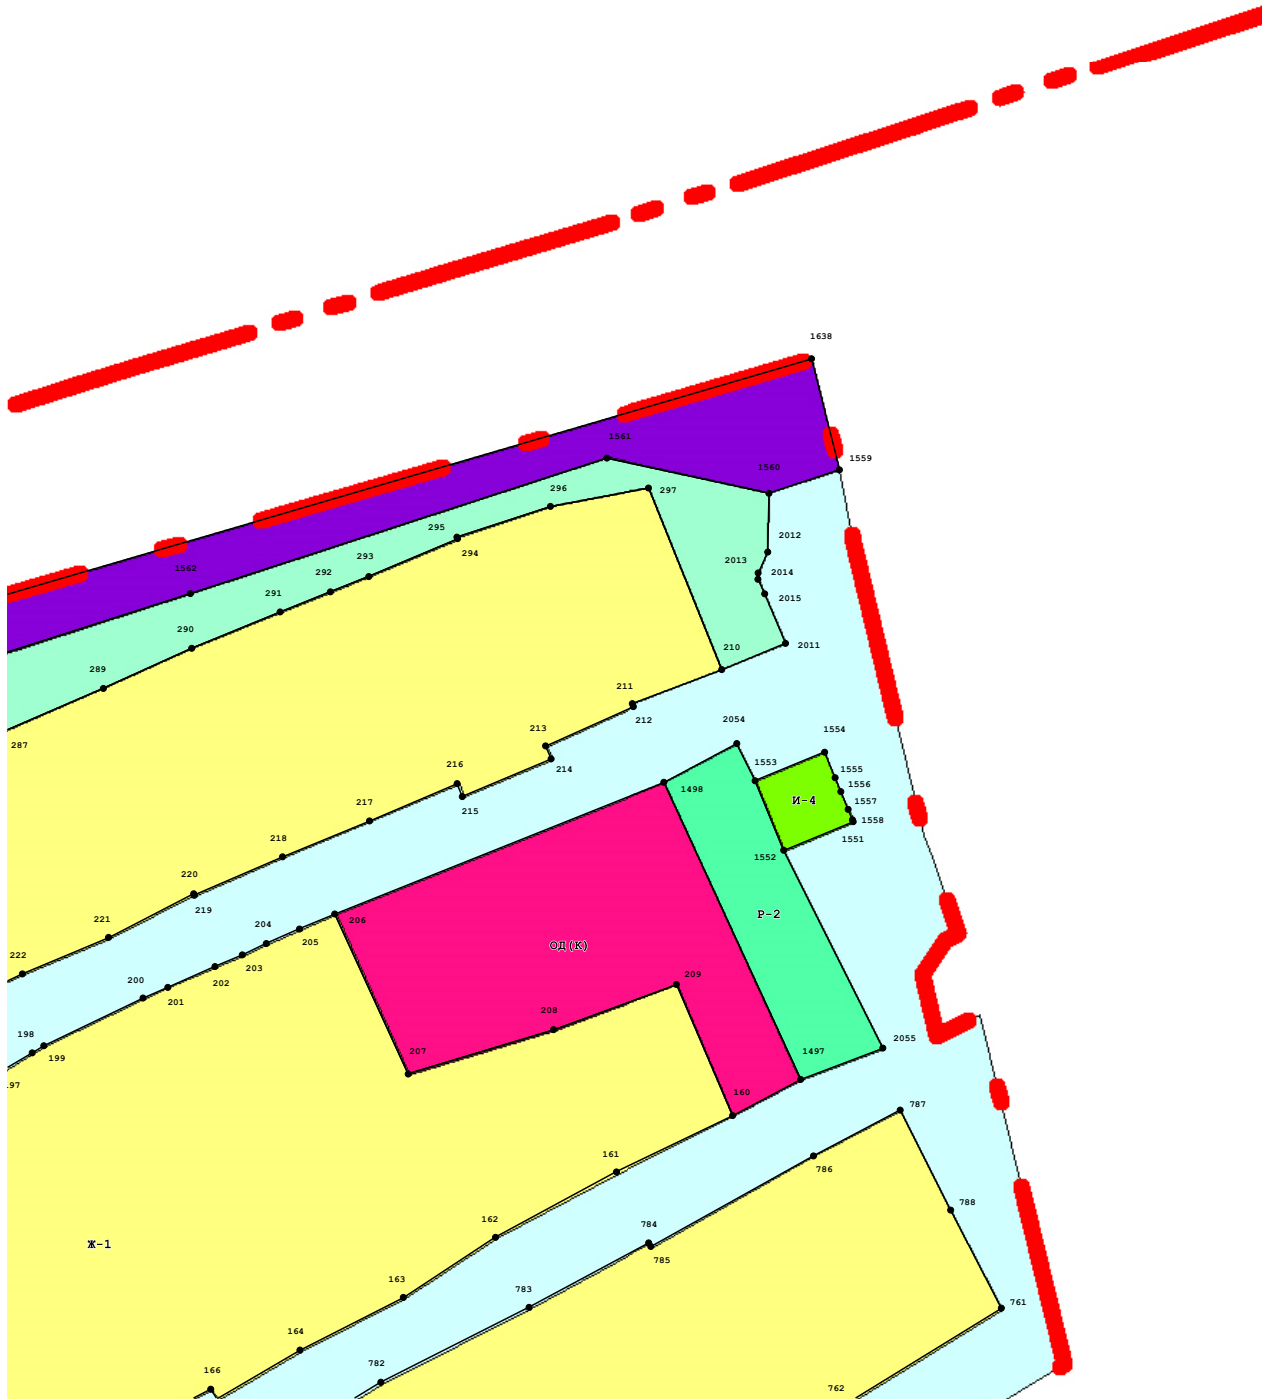

Графическое описание местоположения границ территориальных зон, перечень координат
характерных точек этих границ п.Кедровка

Графическое описание местоположения границ территориальных зон

Масштаб 1:2 500

Масштаб 1:2 000

Масштаб 1:2 000

Масштаб 1:2 000

Масштаб 1:2 000

Масштаб 1:2 000

Выносной лист 7

Масштаб 1:2 500

Выносной лист 9

Масштаб 1:2 000

Выносной лист 11

Масштаб 1:2 500

Масштаб 1:2 000

Масштаб 1:2 000

Выносной лист 14

Масштаб 1:2 500

Выносной лист 15

Масштаб 1:2 000

Выносной лист 16

Масштаб 1:2 000