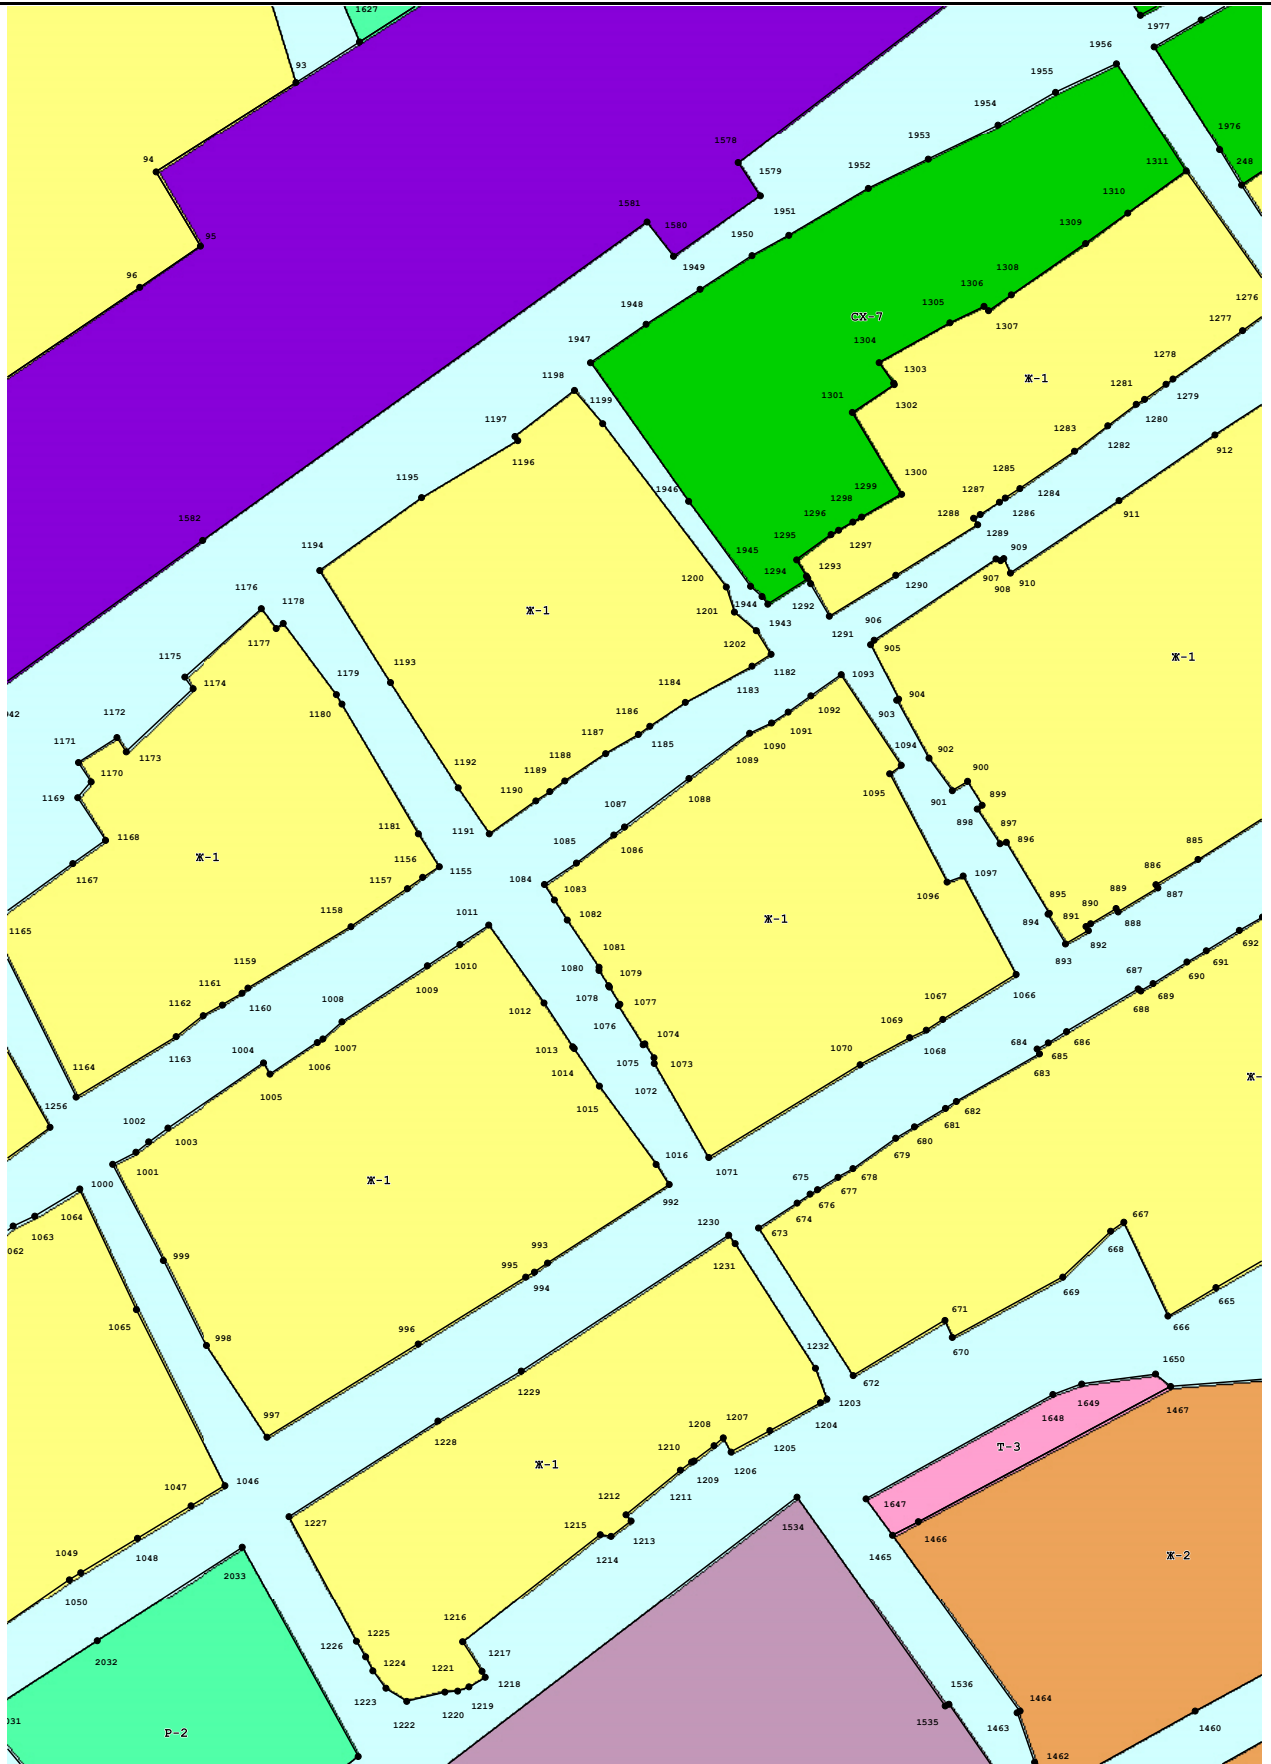

Графическое описание местоположения границ территориальных зон, перечень координат
характерных точек этих границ п.Кедровка

Графическое описание местоположения границ территориальных зон

Масштаб 1:2 500

Масштаб 1:2 000

Масштаб 1:2 000

Масштаб 1:2 000

Масштаб 1:2 000

Масштаб 1:2 000

Выносной лист 7

Масштаб 1:2 500

Выносной лист 9

Масштаб 1:2 000

Выносной лист 11

Масштаб 1:2 500

Масштаб 1:2 000

Масштаб 1:2 000

Выносной лист 14

Масштаб 1:2 500

Выносной лист 15

Масштаб 1:2 000

Выносной лист 16

Масштаб 1:2 000