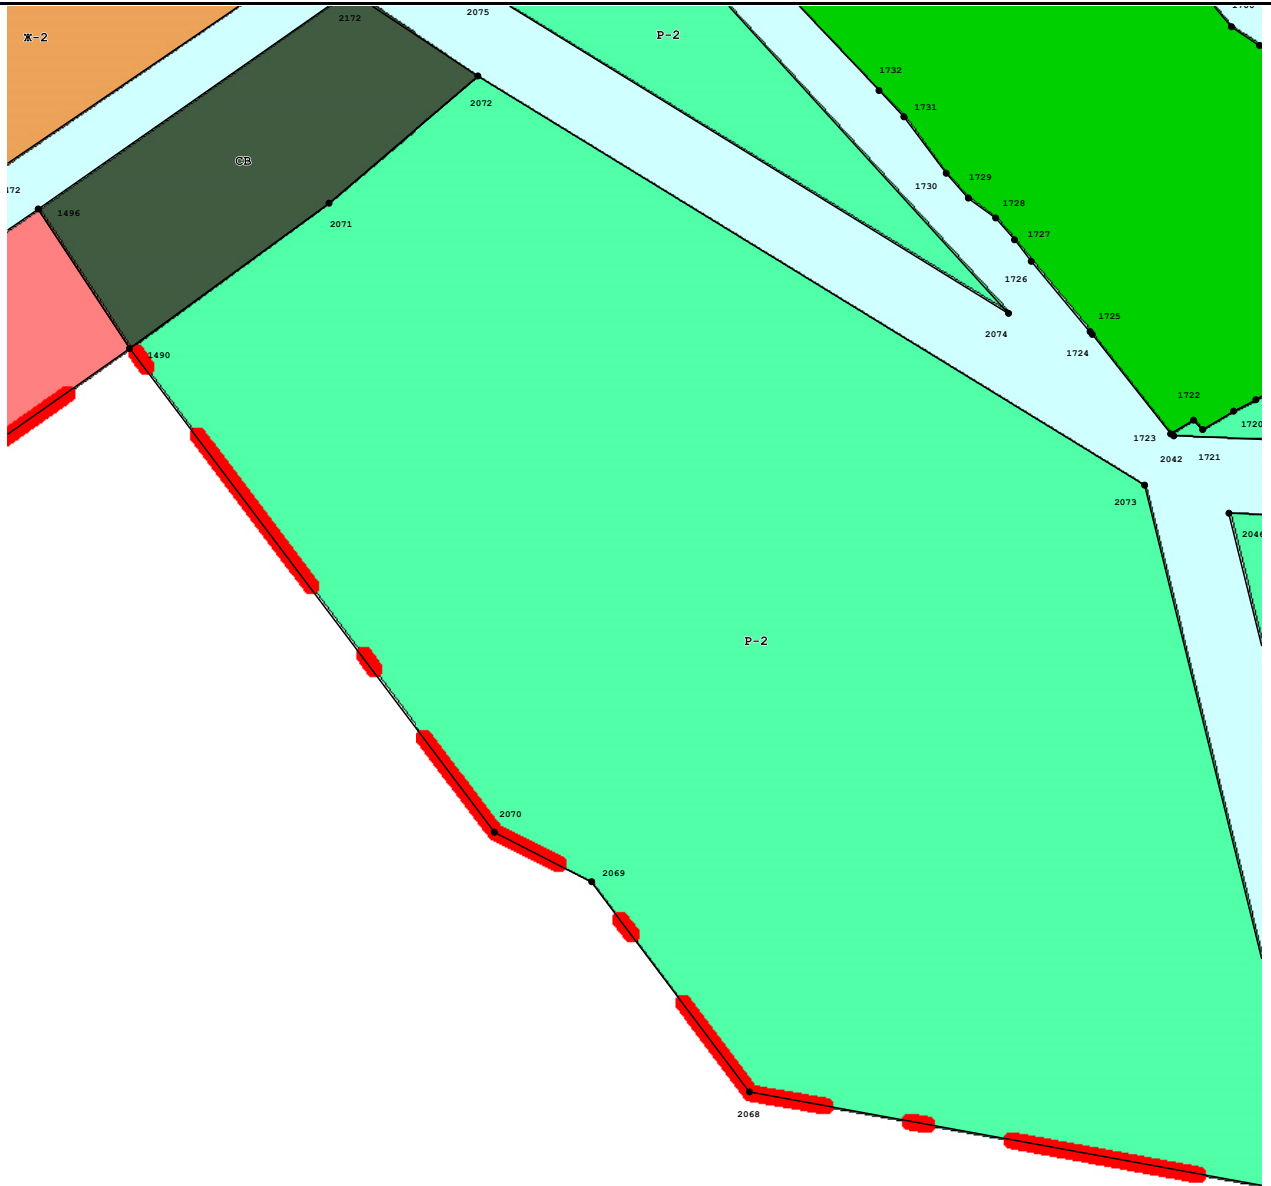

Графическое описание местоположения границ территориальных зон, перечень координат
характерных точек этих границ п.Кедровка

Графическое описание местоположения границ территориальных зон

Масштаб 1:2 500

Масштаб 1:2 000

Масштаб 1:2 000

Масштаб 1:2 000

Масштаб 1:2 000

Масштаб 1:2 000

Выносной лист 7

Масштаб 1:2 500

Выносной лист 9

Масштаб 1:2 000

Выносной лист 11

Масштаб 1:2 500

Масштаб 1:2 000

Масштаб 1:2 000

Выносной лист 14

Масштаб 1:2 500

Выносной лист 15

Масштаб 1:2 000

Выносной лист 16

Масштаб 1:2 000