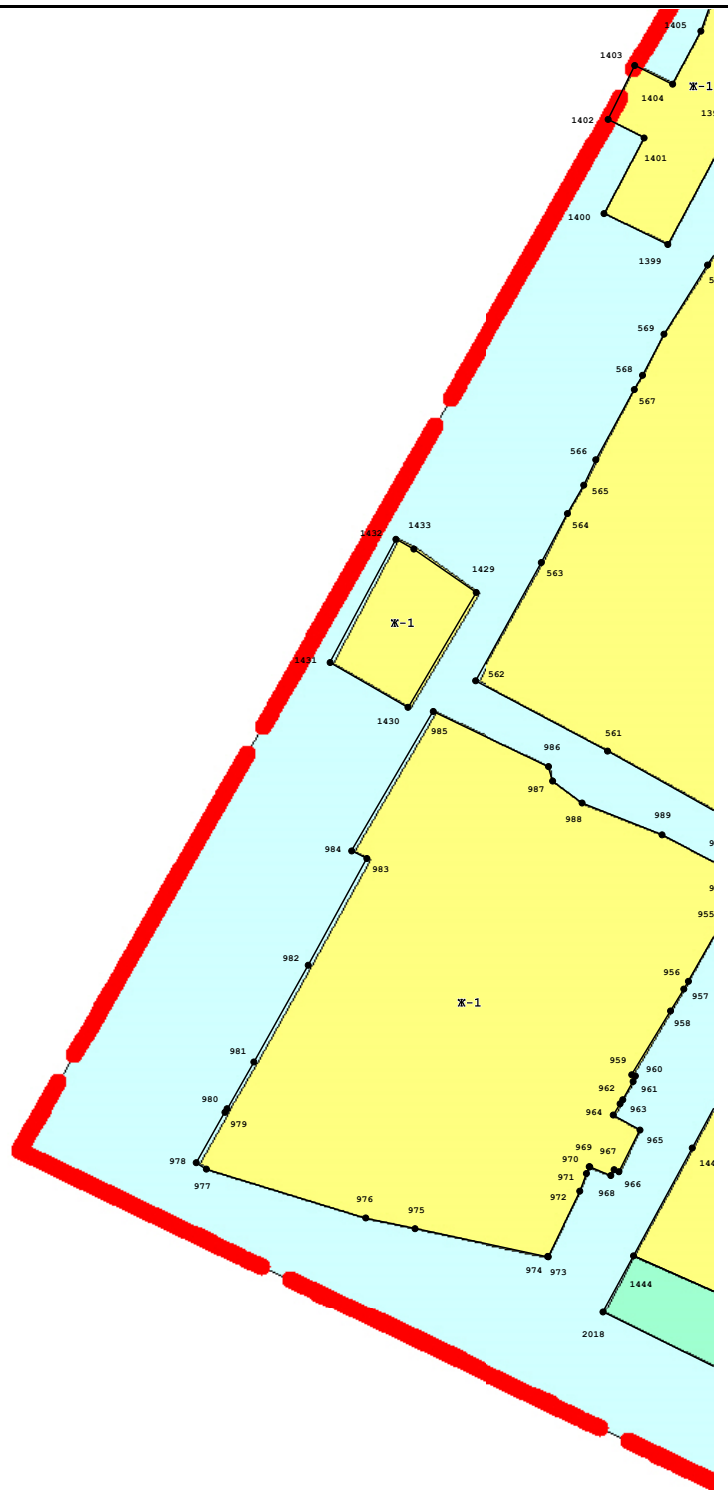

Графическое описание местоположения границ территориальных зон, перечень координат
характерных точек этих границ п.Кедровка

Графическое описание местоположения границ территориальных зон

Масштаб 1:2 500

Масштаб 1:2 000

Масштаб 1:2 000

Масштаб 1:2 000

Масштаб 1:2 000

Масштаб 1:2 000

Выносной лист 7

Масштаб 1:2 500

Выносной лист 9

Масштаб 1:2 000

Выносной лист 11

Масштаб 1:2 500

Масштаб 1:2 000

Масштаб 1:2 000

Выносной лист 14

Масштаб 1:2 500

Выносной лист 15

Масштаб 1:2 000

Выносной лист 16

Масштаб 1:2 000