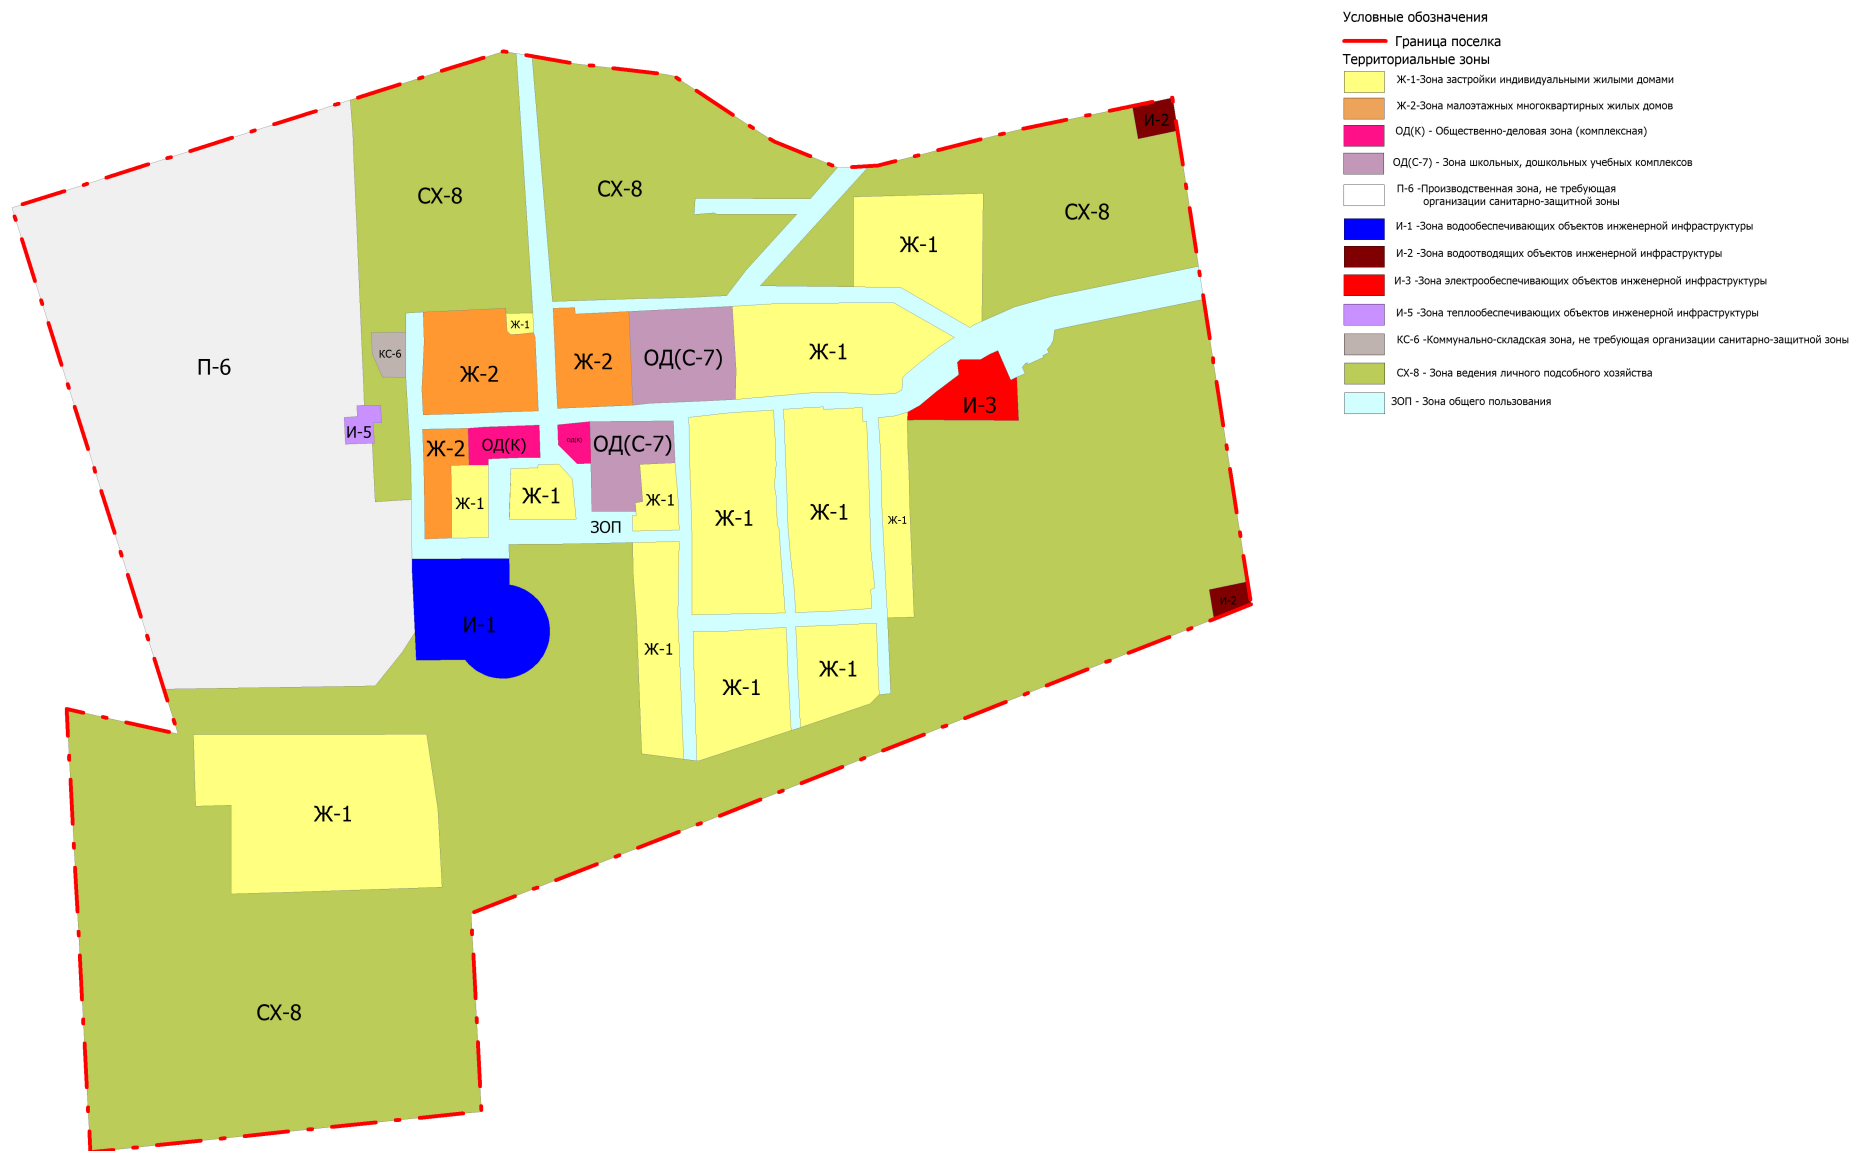

Статья 27.12. Карта градостроительного зонирования Березовского муниципального округа применительно к территории п. Островное. Фрагмент 12.

- Условные обозначения
- Граница поселка
 - Территориальные зоны
 - Ж-1 - Зона застройки индивидуальными жилыми домами
 - Ж-2 - Зона малоэтажных многоквартирных жилых домов
 - ОД(К) - Общественно-деловая зона (комплексная)
 - ОД(С-7) - Зона школьных, дошкольных учебных комплексов
 - П-6 - Производственная зона, не требующая организации санитарно-защитной зоны
 - И-1 - Зона водообеспечивающих объектов инженерной инфраструктуры
 - И-2 - Зона водоотводящих объектов инженерной инфраструктуры
 - И-3 - Зона электрообеспечивающих объектов инженерной инфраструктуры
 - И-5 - Зона теплообеспечивающих объектов инженерной инфраструктуры
 - КС-6 - Коммунально-складская зона, не требующая организации санитарно-защитной зоны
 - СХ-8 - Зона ведения личного подсобного хозяйства
 - ЗОП - Зона общего пользования