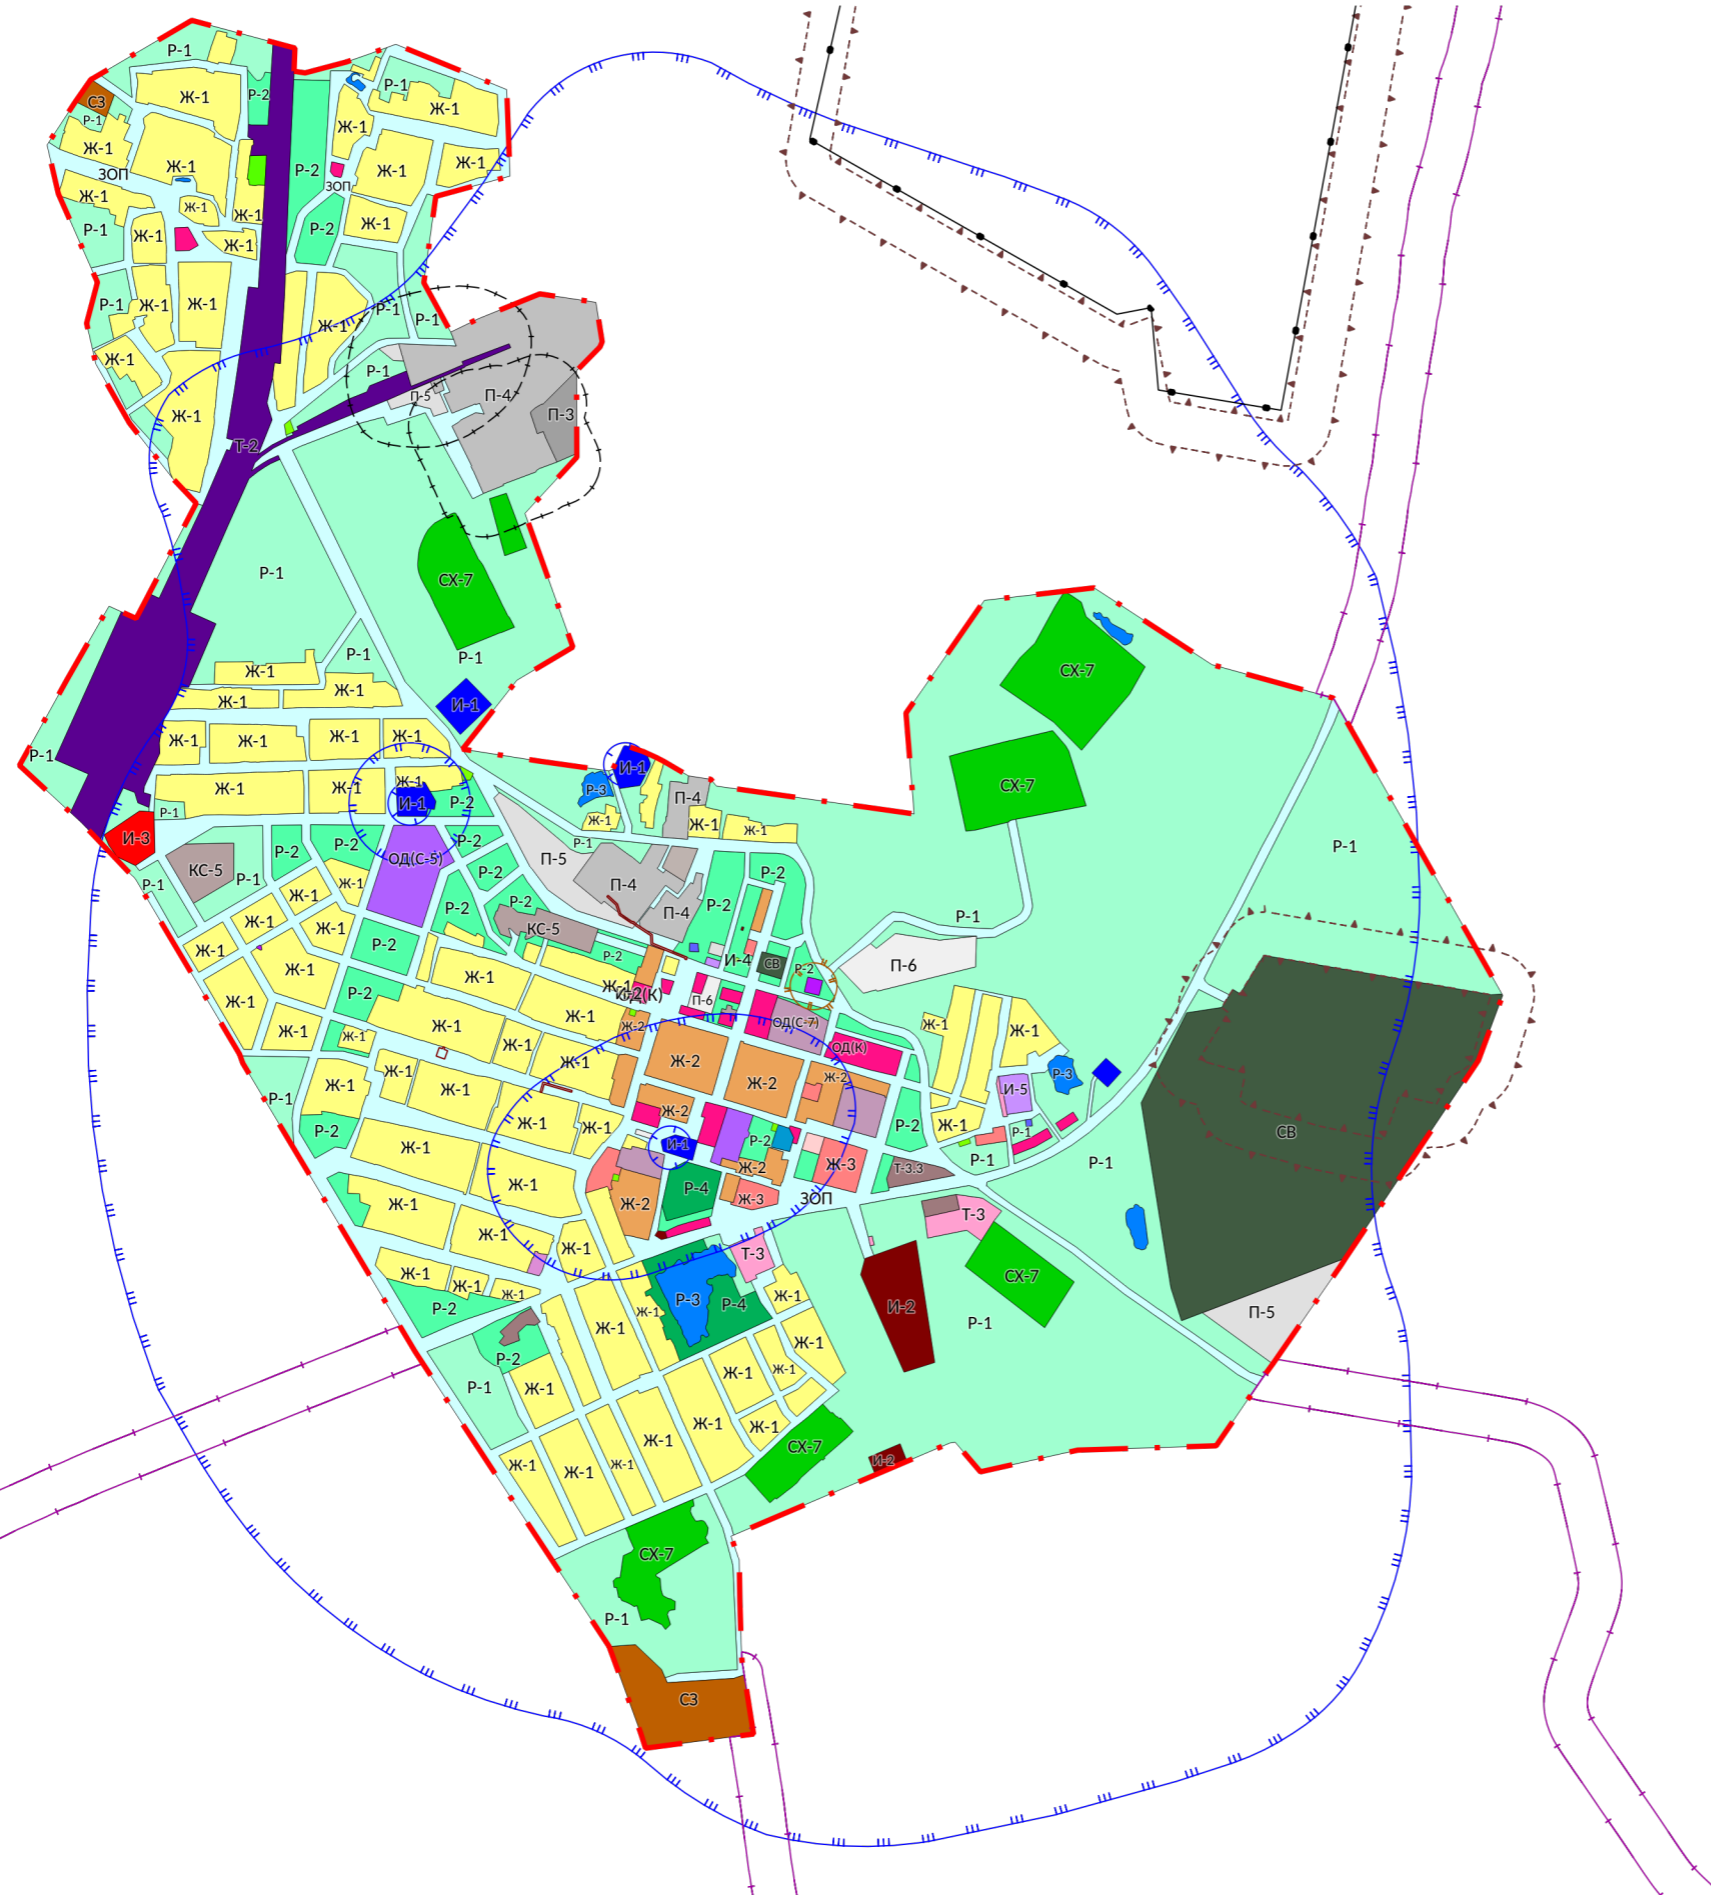

Статья 28.6. Карта границ зон с особыми условиями использования территории применительно к территории п.Лосиный. Фрагмент 6.1

Условные обозначения

- Граница поселка
- Территориальные зоны
- Ж-1-Зона застройки индивидуальными жилыми домами
- Ж-2-Зона малоэтажных многоквартирных жилых домов
- Ж-3-Зона среднеэтажных многоквартирных жилых домов
- ОД(К) - Общественно-деловая зона (комплексная)
- ОД(С-1) - Зона торговых комплексов
- ОД(С-2) - Зона лечебно-оздоровительных комплексов
- ОД(С-3) - Зона школьных, дошкольных учебных комплексов
- ОД(С-4) - Зона культовых религиозных комплексов
- ОД(С-5) - Зона спортивных комплексов
- ОД(С-7) - Зона школьных, дошкольных учебных комплексов
- П-2 - Производственная зона II класса опасности
- П-3 - Производственная зона III класса опасности
- П-4 - Производственная зона IV класса опасности
- П-5 - Производственная зона V класса опасности
- П-6 - Производственная зона, не требующая организации санитарно-защитной зоны
- ИК -Зона объектов инженерной инфраструктуры комплексная
- И-1 -Зона водообеспечивающих объектов инженерной инфраструктуры
- И-2 -Зона водоотводящих объектов инженерной инфраструктуры
- И-3 -Зона электрообеспечивающих объектов инженерной инфраструктуры
- И-4 -Зона газобеспечивающих объектов инженерной инфраструктуры
- И-5 -Зона теплообеспечивающих объектов инженерной инфраструктуры
- И-6 -Зона объектов связи
- Т-2 -Зона железнодорожного транспорта
- Т-3 -Зона объектов автомобильного транспорта
- Т-3.3 -Зона объектов автомобильного транспорта (подзона V класса опасности)
- КС-5 -Коммунально-складская зона, не требующая организации санитарно-защитной зоны
- КС-6 -Коммунально-складская зона, не требующая организации санитарно-защитной зоны
- СХ-6 - Зона сельскохозяйственного использования (зона полеводства)
- СХ-7 - Зона ведения садоводства и огородничества
- СХ-8 - Зона ведения личного подсобного хозяйства
- Р-1 - Зона городских лесов, лесопарков, лугопарков
- Р-2 - Зона городских парков, скверов, садов
- Р-3 - Зона объектов связанных, с использованием водных ресурсов
- Р-4 - Зона санаториев, баз отдыха, лагерей отдыха, пляжей
- СВ - Зона Специального назначения (ведомственная)
- СЗ -Зона захоронений
- ЗОП - Зона общего пользования
- Зоны с особыми условиями использования территории
- Зона санитарной охраны 1 пояса источников питьевого и хозяйственно-бытового водоснабжения
- Зона санитарной охраны 2 пояса источников питьевого и хозяйственно-бытового водоснабжения
- Зона санитарной охраны 3 пояса источников питьевого и хозяйственно-бытового водоснабжения
- Санитарно-защитная зона
- Охранная зона военного объекта
- Запретная зона
- Придорожные полосы автомобильных дорог