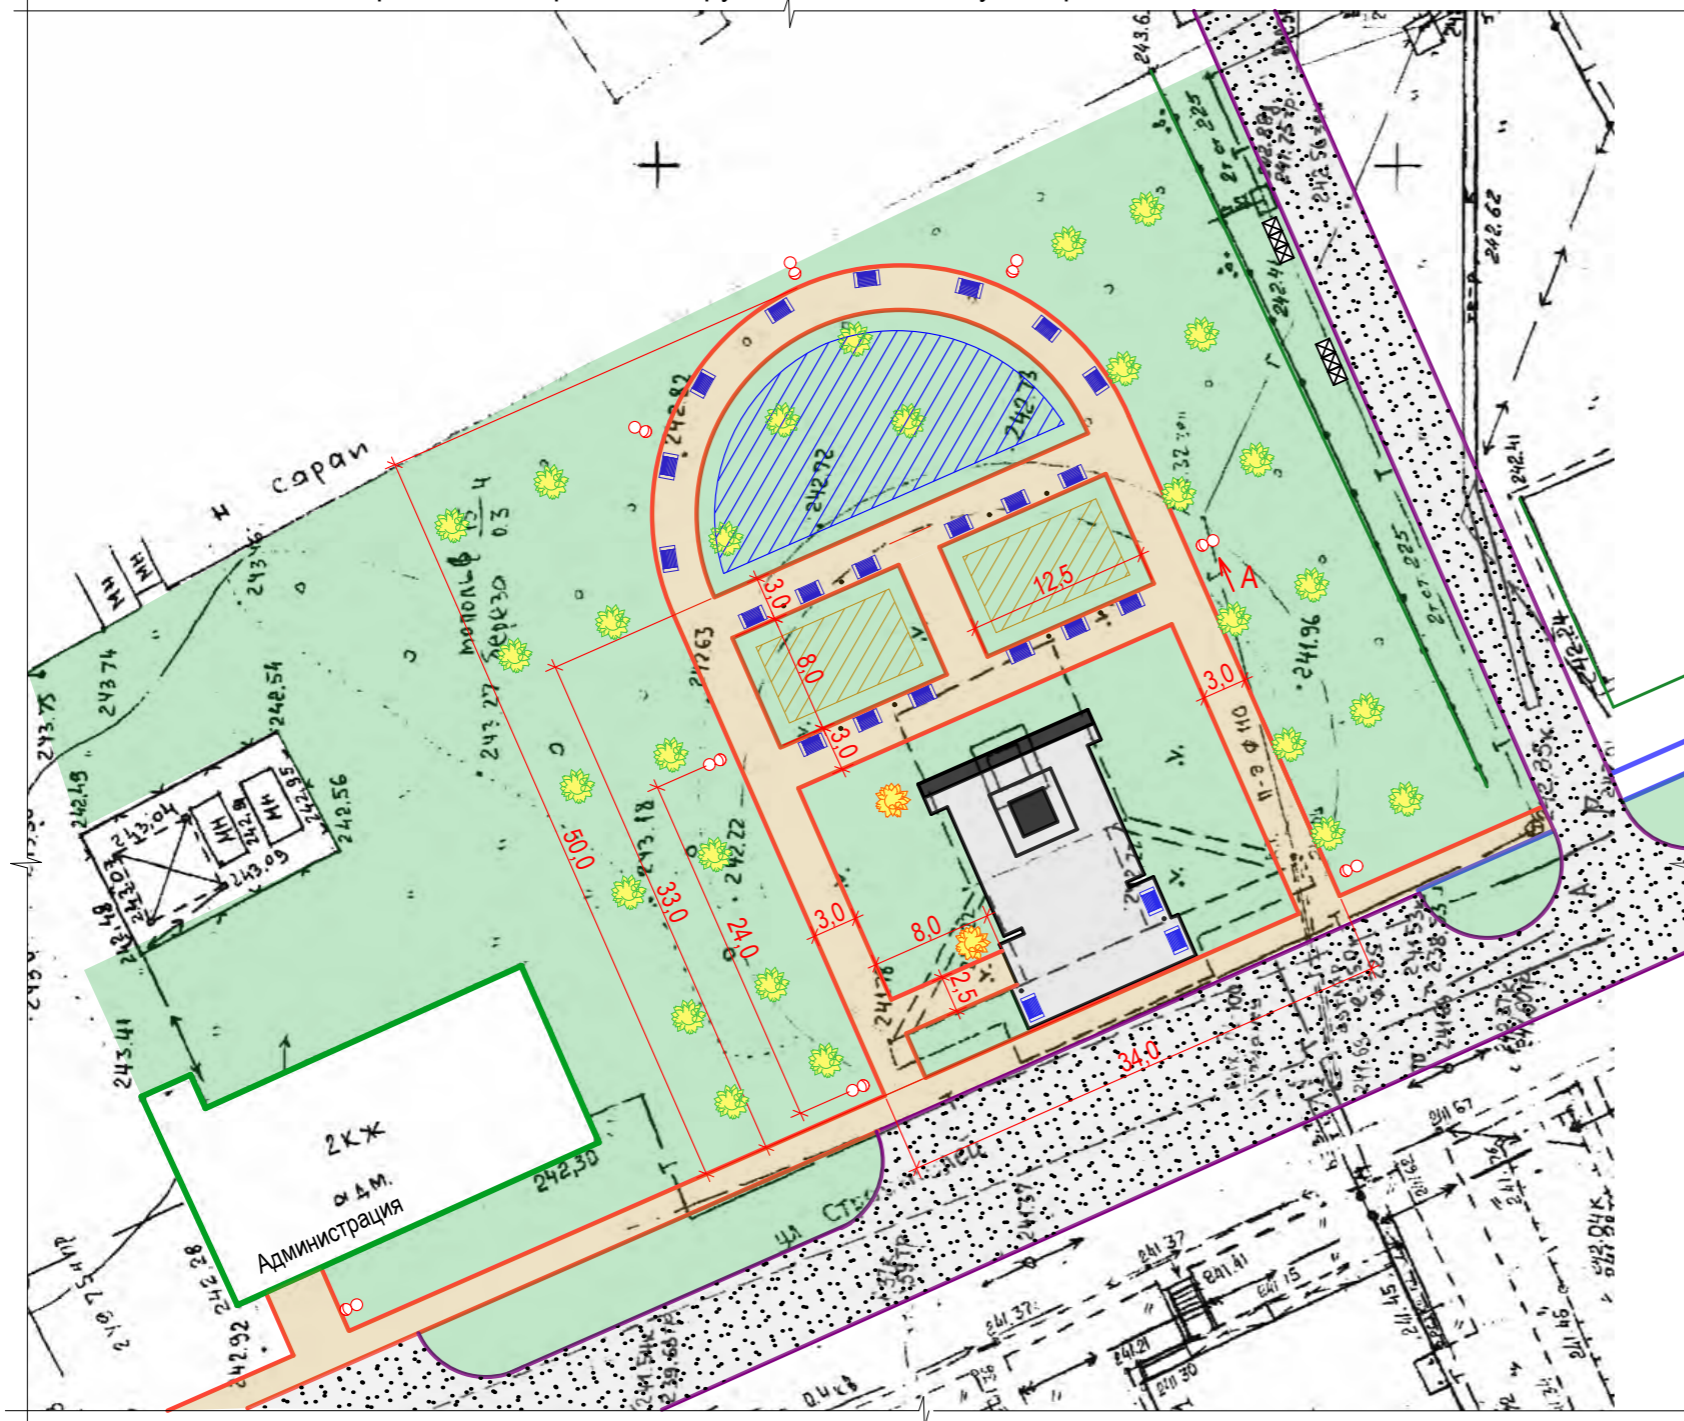

Сквер  
Берёзовский городской округ, пос. Ключевск, ул. Строителей, 1

Инд. N подл.  
Подл. и дата  
Взам. инб. N

Условные обозначения:

- |  |   |   |   |
|--|---|---|---|
|  | Существующие дороги                       |   | Скамейка 1,7(L)x1,0(b)                          |
|  | Существующие газоны                       | ● | Урна  |
|  | Проектируемые тротуары (b=3,0 м)          | ⊠ | Туалетная кабинка                               |
|  | Планируемое место под детскую площадку    | ○ | Опора освещения на один светильник (шаг 24,0 м) |
|  | Планируемое место под спортивную площадку |   | Существующие деревья                            |
|  |   |   | Существующие деревья (берёза)                   |

Вид А