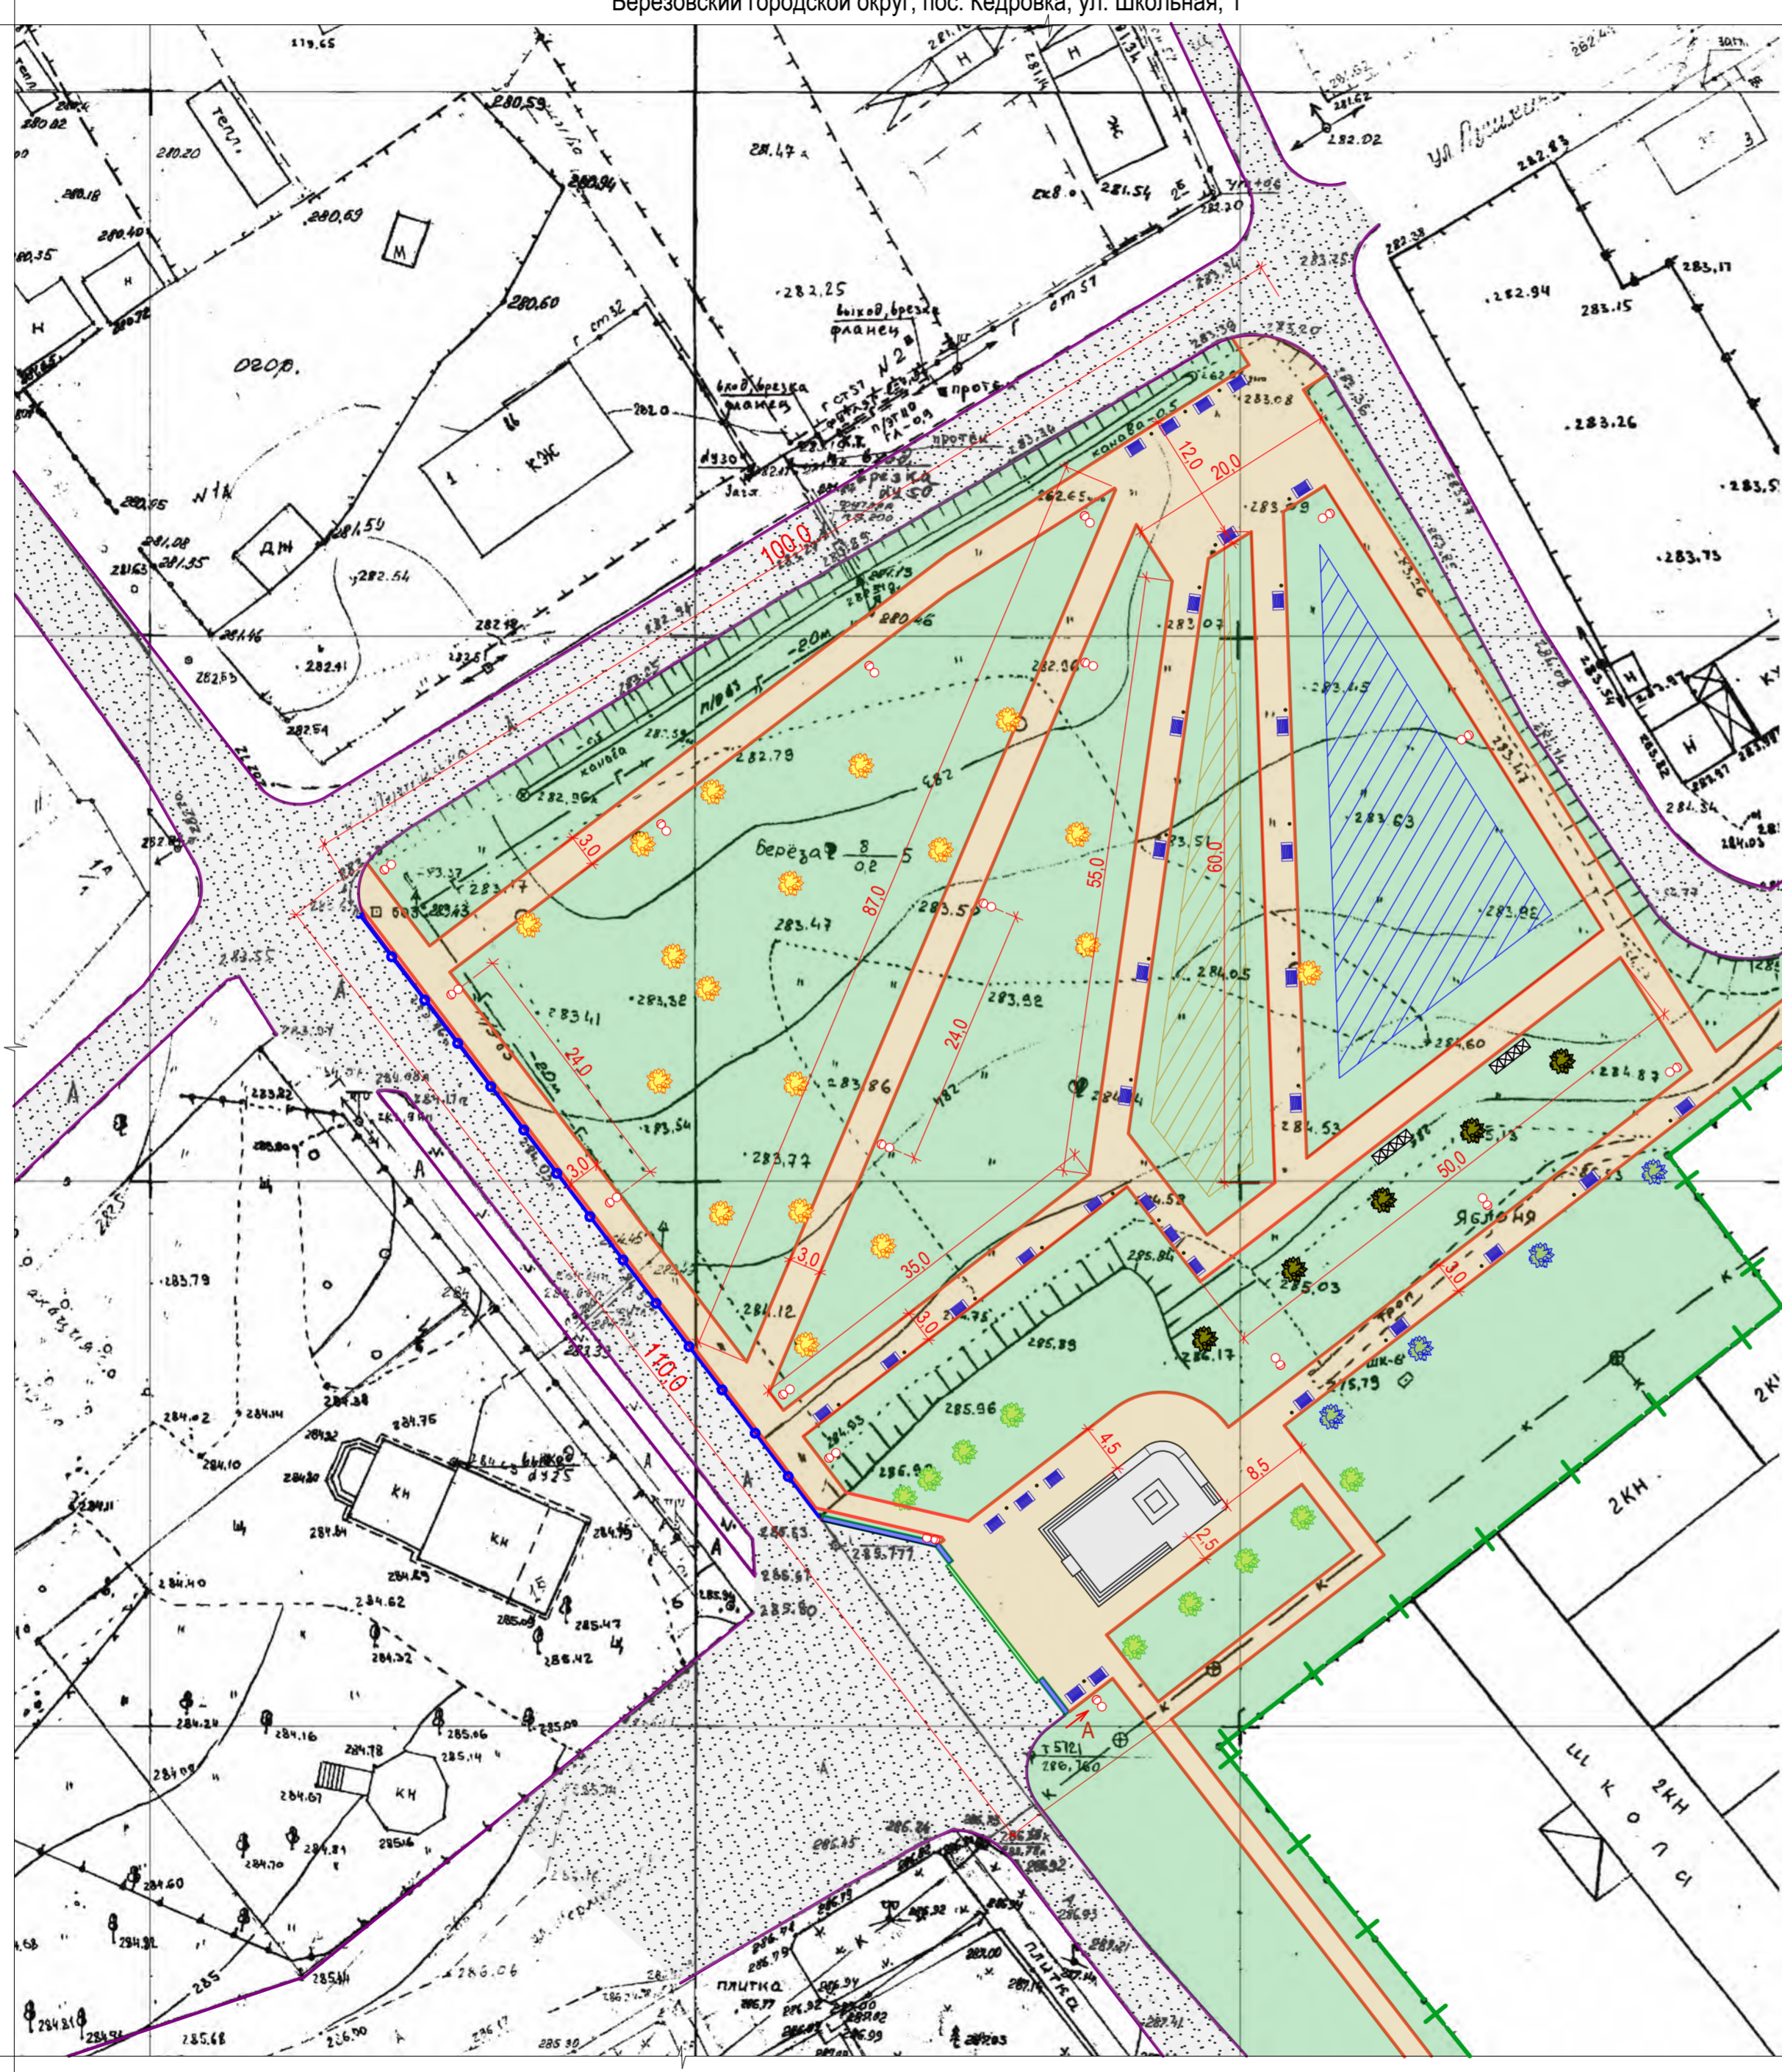

Центральный парк,
Берёзовский городской округ, пос. Кедровка, ул. Школьная, 1

Условные обозначения:

-  Существующие дороги
-  Существующие газоны
-  Проектируемые тротуары (b=3,0 м)
-  Планируемое место под детскую площадку
-  Планируемое место под спортивную площадку
-  Скамейка 1,7(L)x1,0(b)
-  Урна
-  Туалетная кабинка
-  Опора освещения на один светильник (шаг 24,0 м)
-  Существующие деревья (ель)
-  Существующие деревья (тополь)
-  Существующие деревья (д. черёмуха)
-  Существующие деревья (берёза)

Вид А