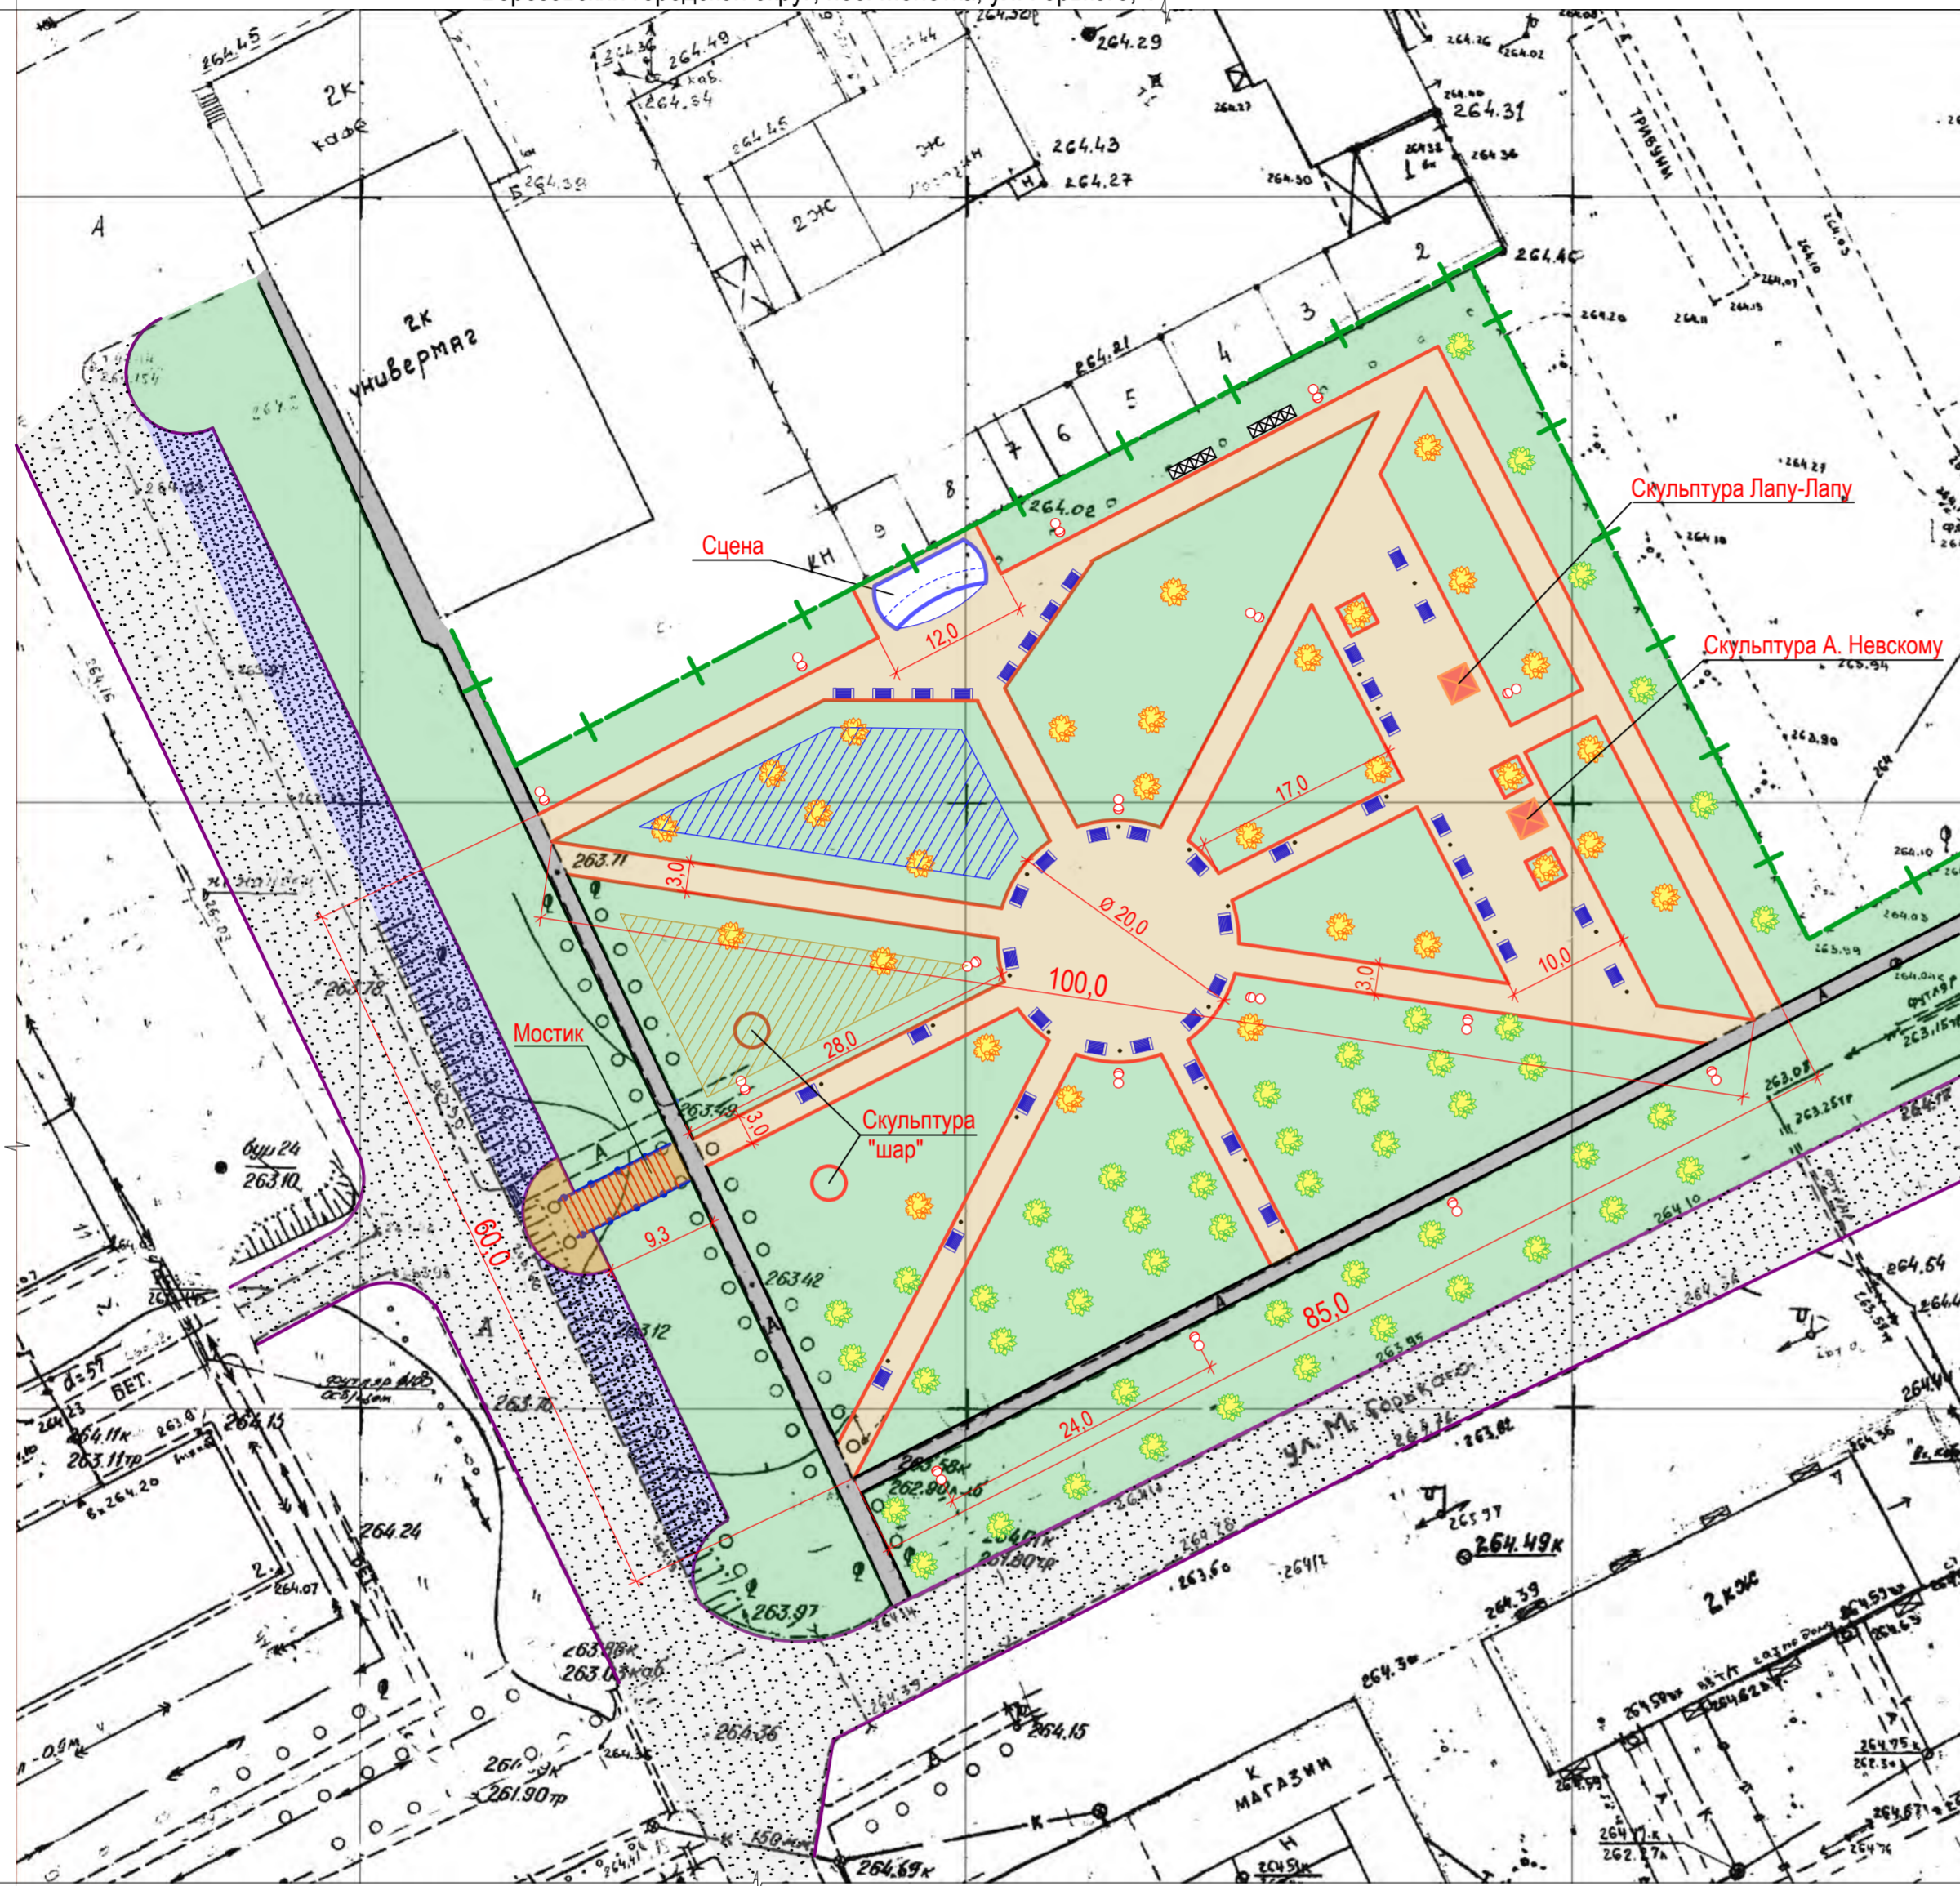

Центральный парк,
Берёзовский городской округ, пос. Монетка, ул. Горького, 1

Условные обозначения:

- | | | | |
|---|---|---|---|
|  | Существующие дороги |  | Проектируемые парковочные места |
|  | Газоны |  | Скамейка 1,7(L)x1,0(б) |
|  | Существующие тротуары (b=2,5 м) |  | Урна |
|  | Проектируемые тротуары (b=3,0 м) |  | Кабинка туалетная |
|  | Планируемое место под детскую площадку |  | Опора освещения на один светильник (шаг 24,0 м) |
|  | Планируемое место под спортивную площадку |  | Существующие деревья |
| | |  | Существующие деревья (берёза) |

Вид А

кронштейн на один светильник

ж/б силовая опора