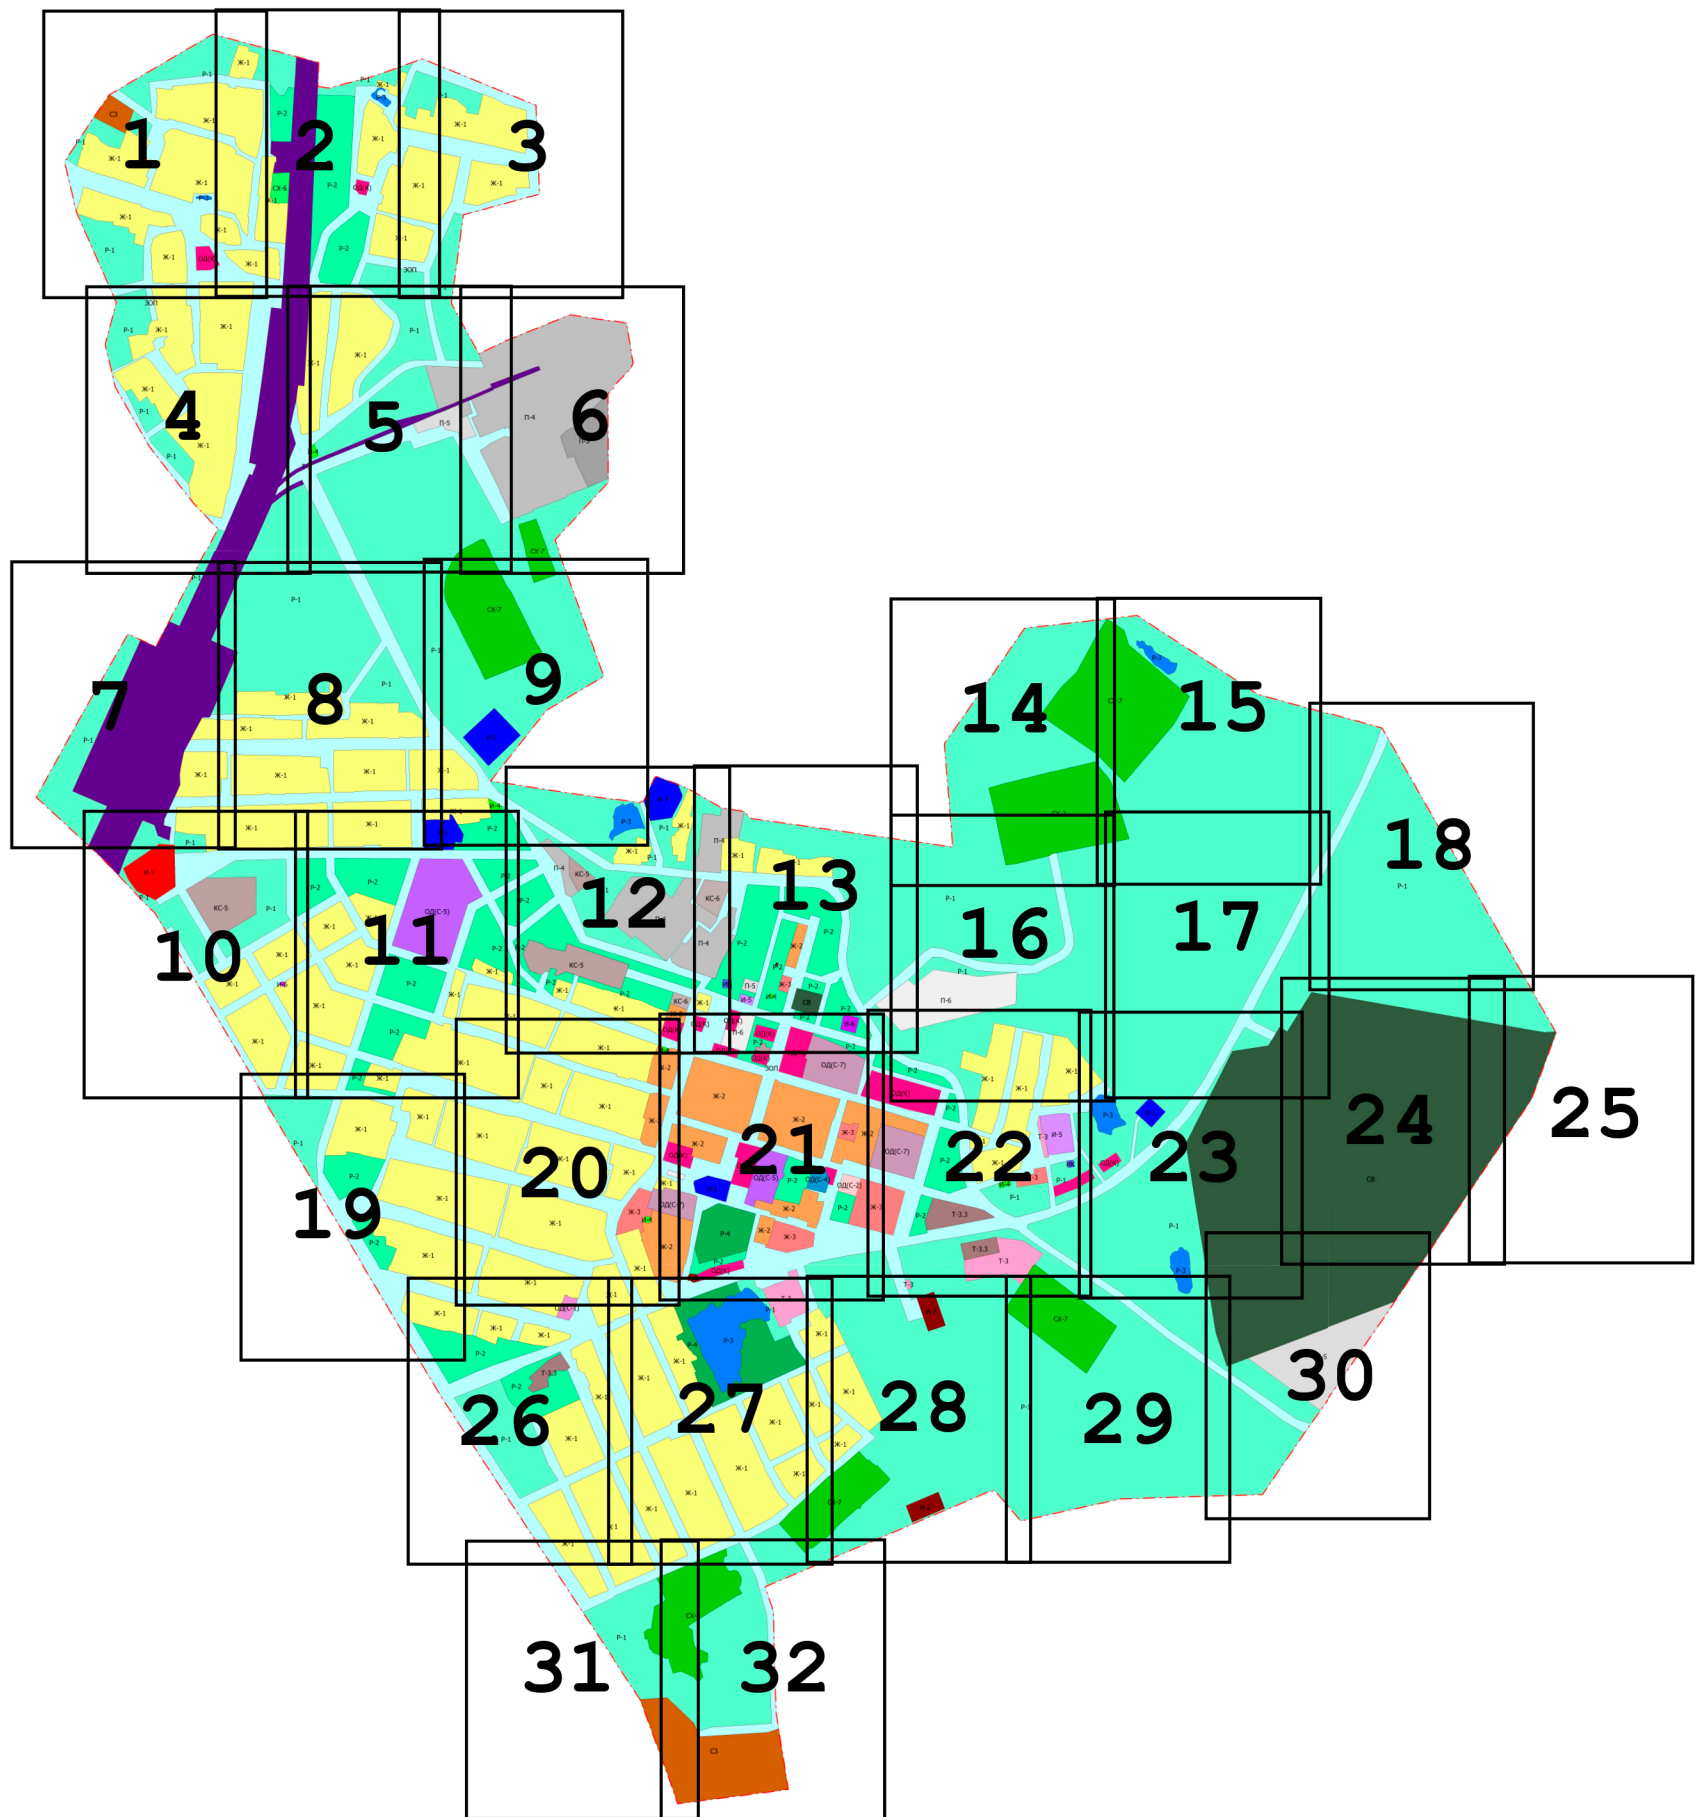

Графическое описание местоположения границ территориальных зон

Масштаб 1:2 000

Масштаб 1:2 000

Масштаб 1:2 000

Выносной лист №4

Масштаб 1:2 000

Выносной лист №5

Масштаб 1:2 000

Выносной лист №6

Масштаб 1:2 000

Масштаб 1:2 000

Выносной лист №9

Масштаб 1:2 000

Выносной лист №10

Масштаб 1:2 000

Выносной лист №11

Масштаб 1:2 000

Масштаб 1:2 000

3814

Выносной лист №19

Масштаб 1:2 000

Выносной лист №20

Масштаб 1:2 000

Выносной лист №21

Выносной лист №32

Масштаб 1:2 000