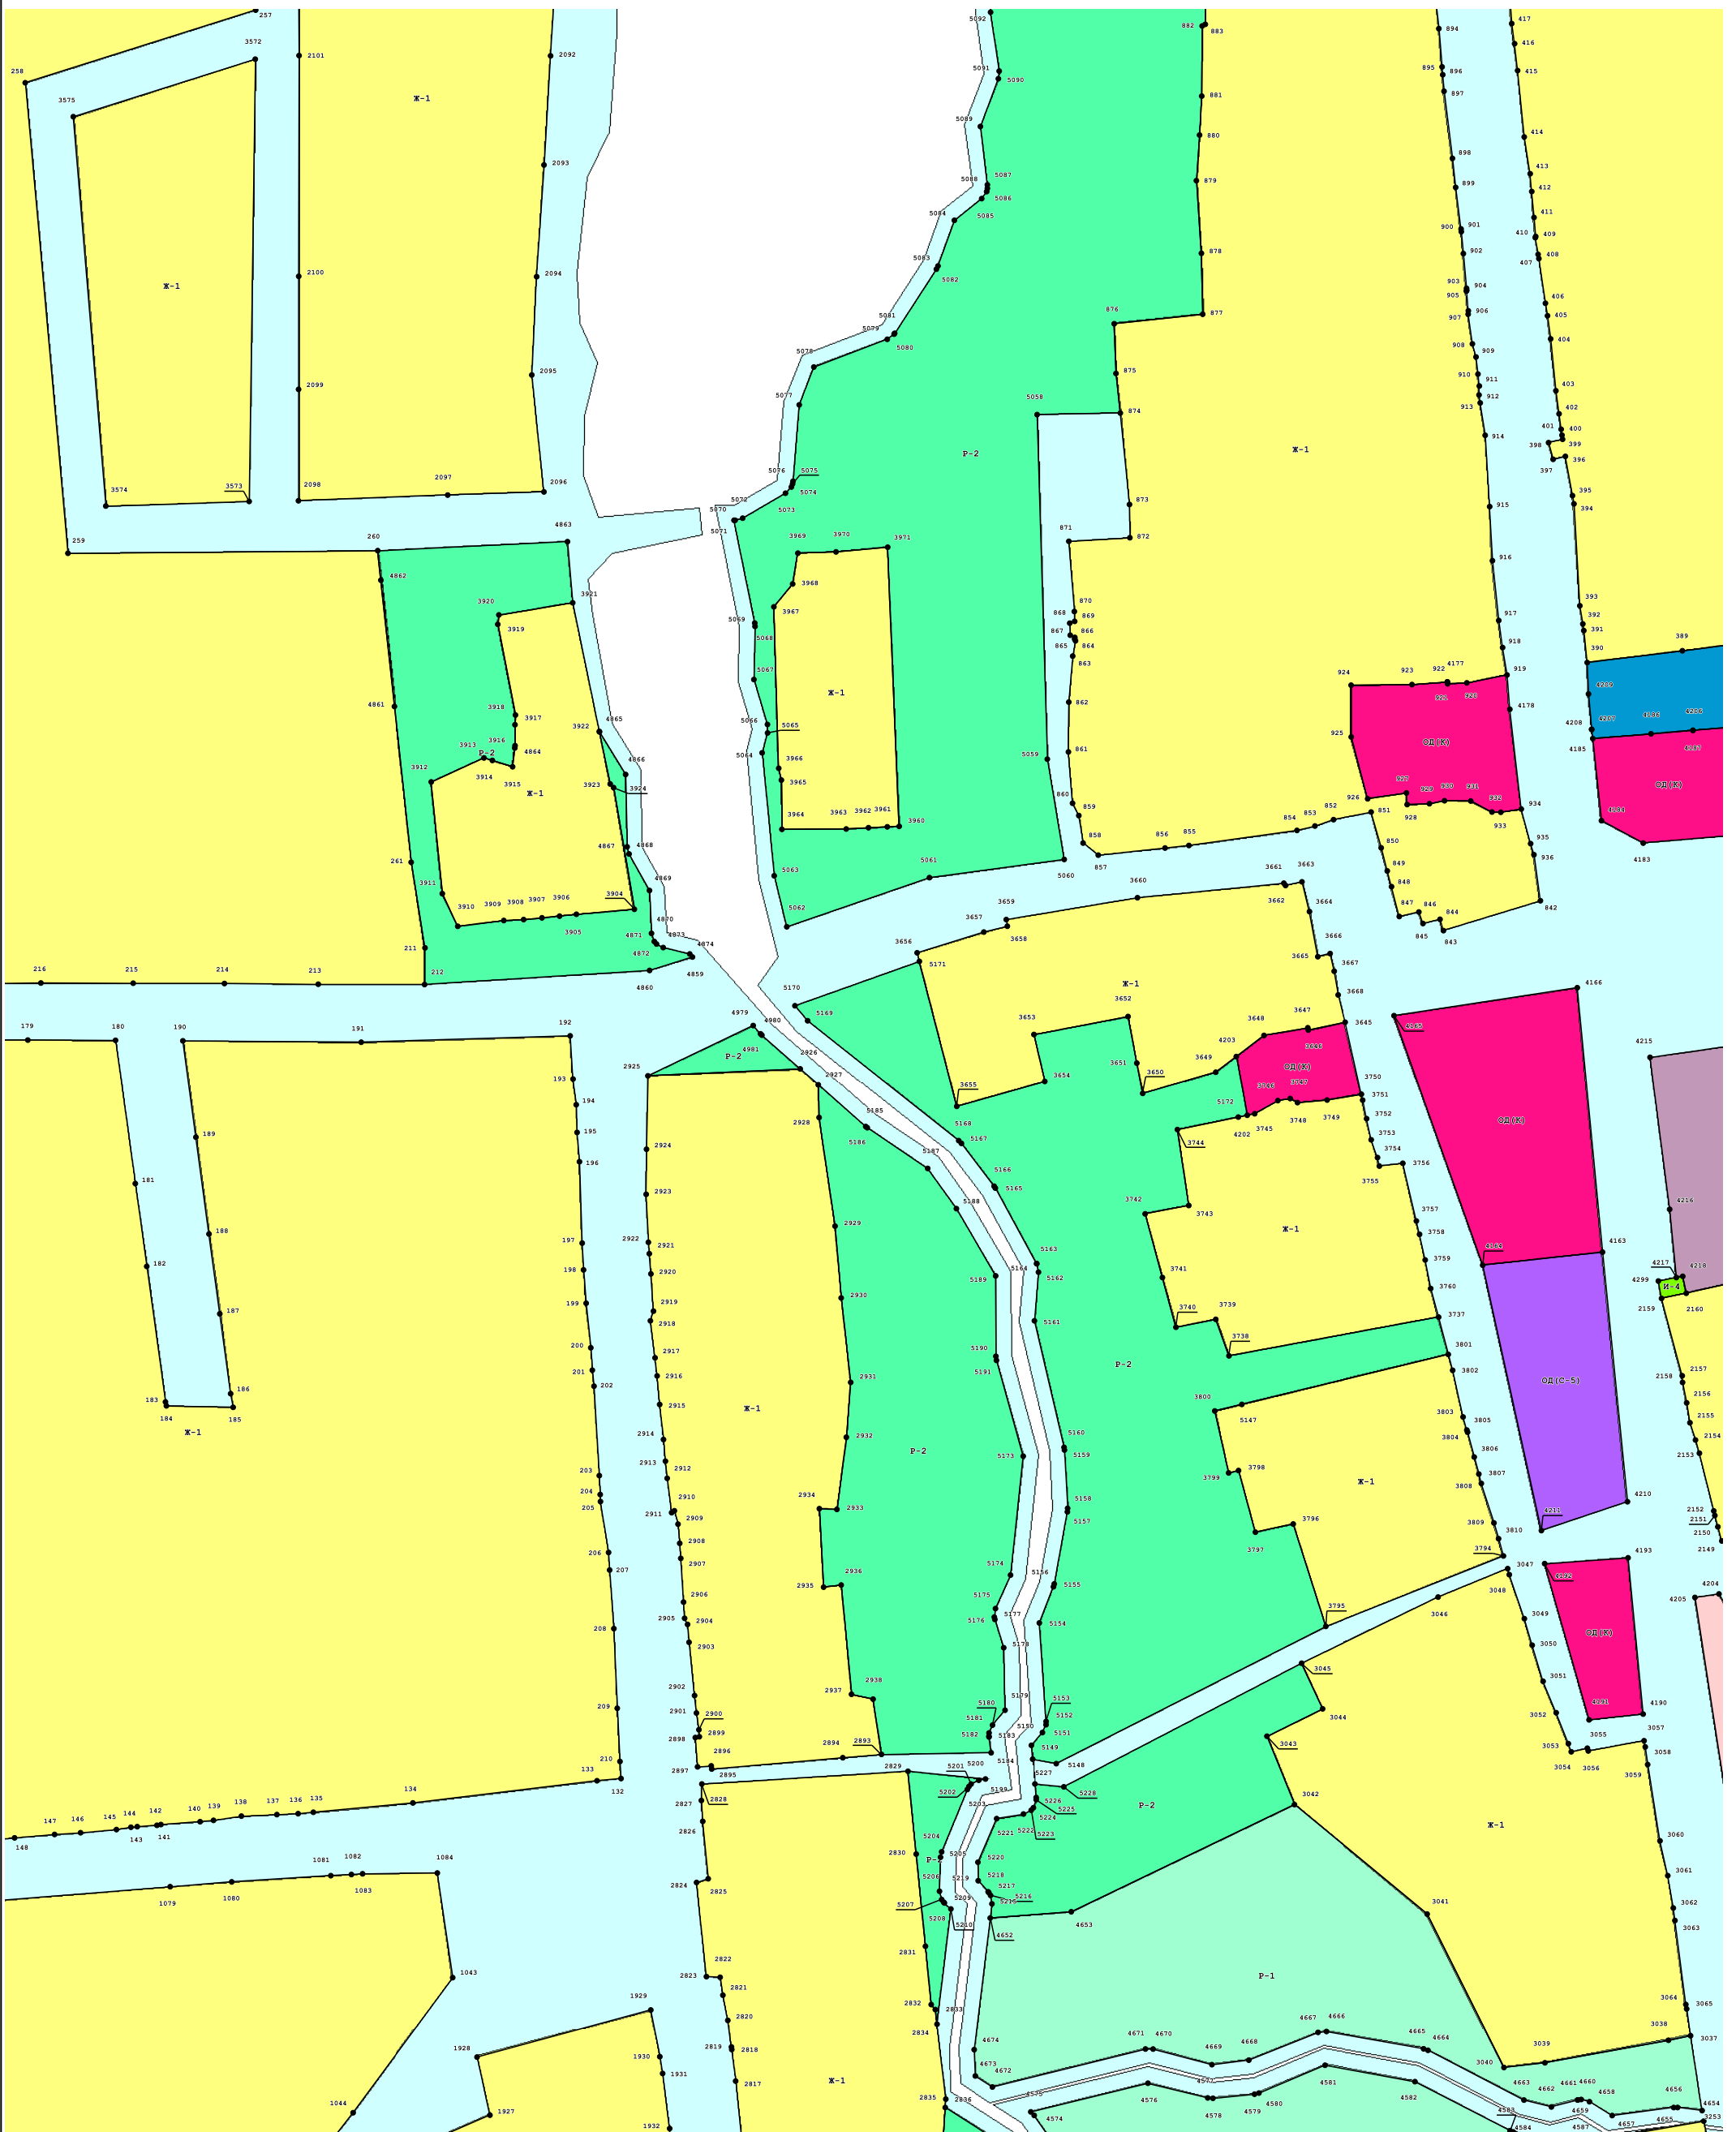

Графическое описание местоположения границ территориальных зон, перечень координат характерных точек этих границ п.Сарапулка

Графическое описание местоположения границ территориальных зон

Масштаб 1:12 000

Выносной лист №1

Масштаб 1:2 000

Выносной лист №2

Масштаб 1:2 000

Выносной лист №3

Масштаб 1:2 000

Выносной лист №4

Масштаб 1:2 000

Выносной лист №6

Масштаб 1:2 000

Выносной лист №7

Масштаб 1:2 000

Выносной лист №8

Масштаб 1:2 000

Выносной лист №9

Масштаб 1:2 000

Выносной лист №17

Масштаб 1:2 000