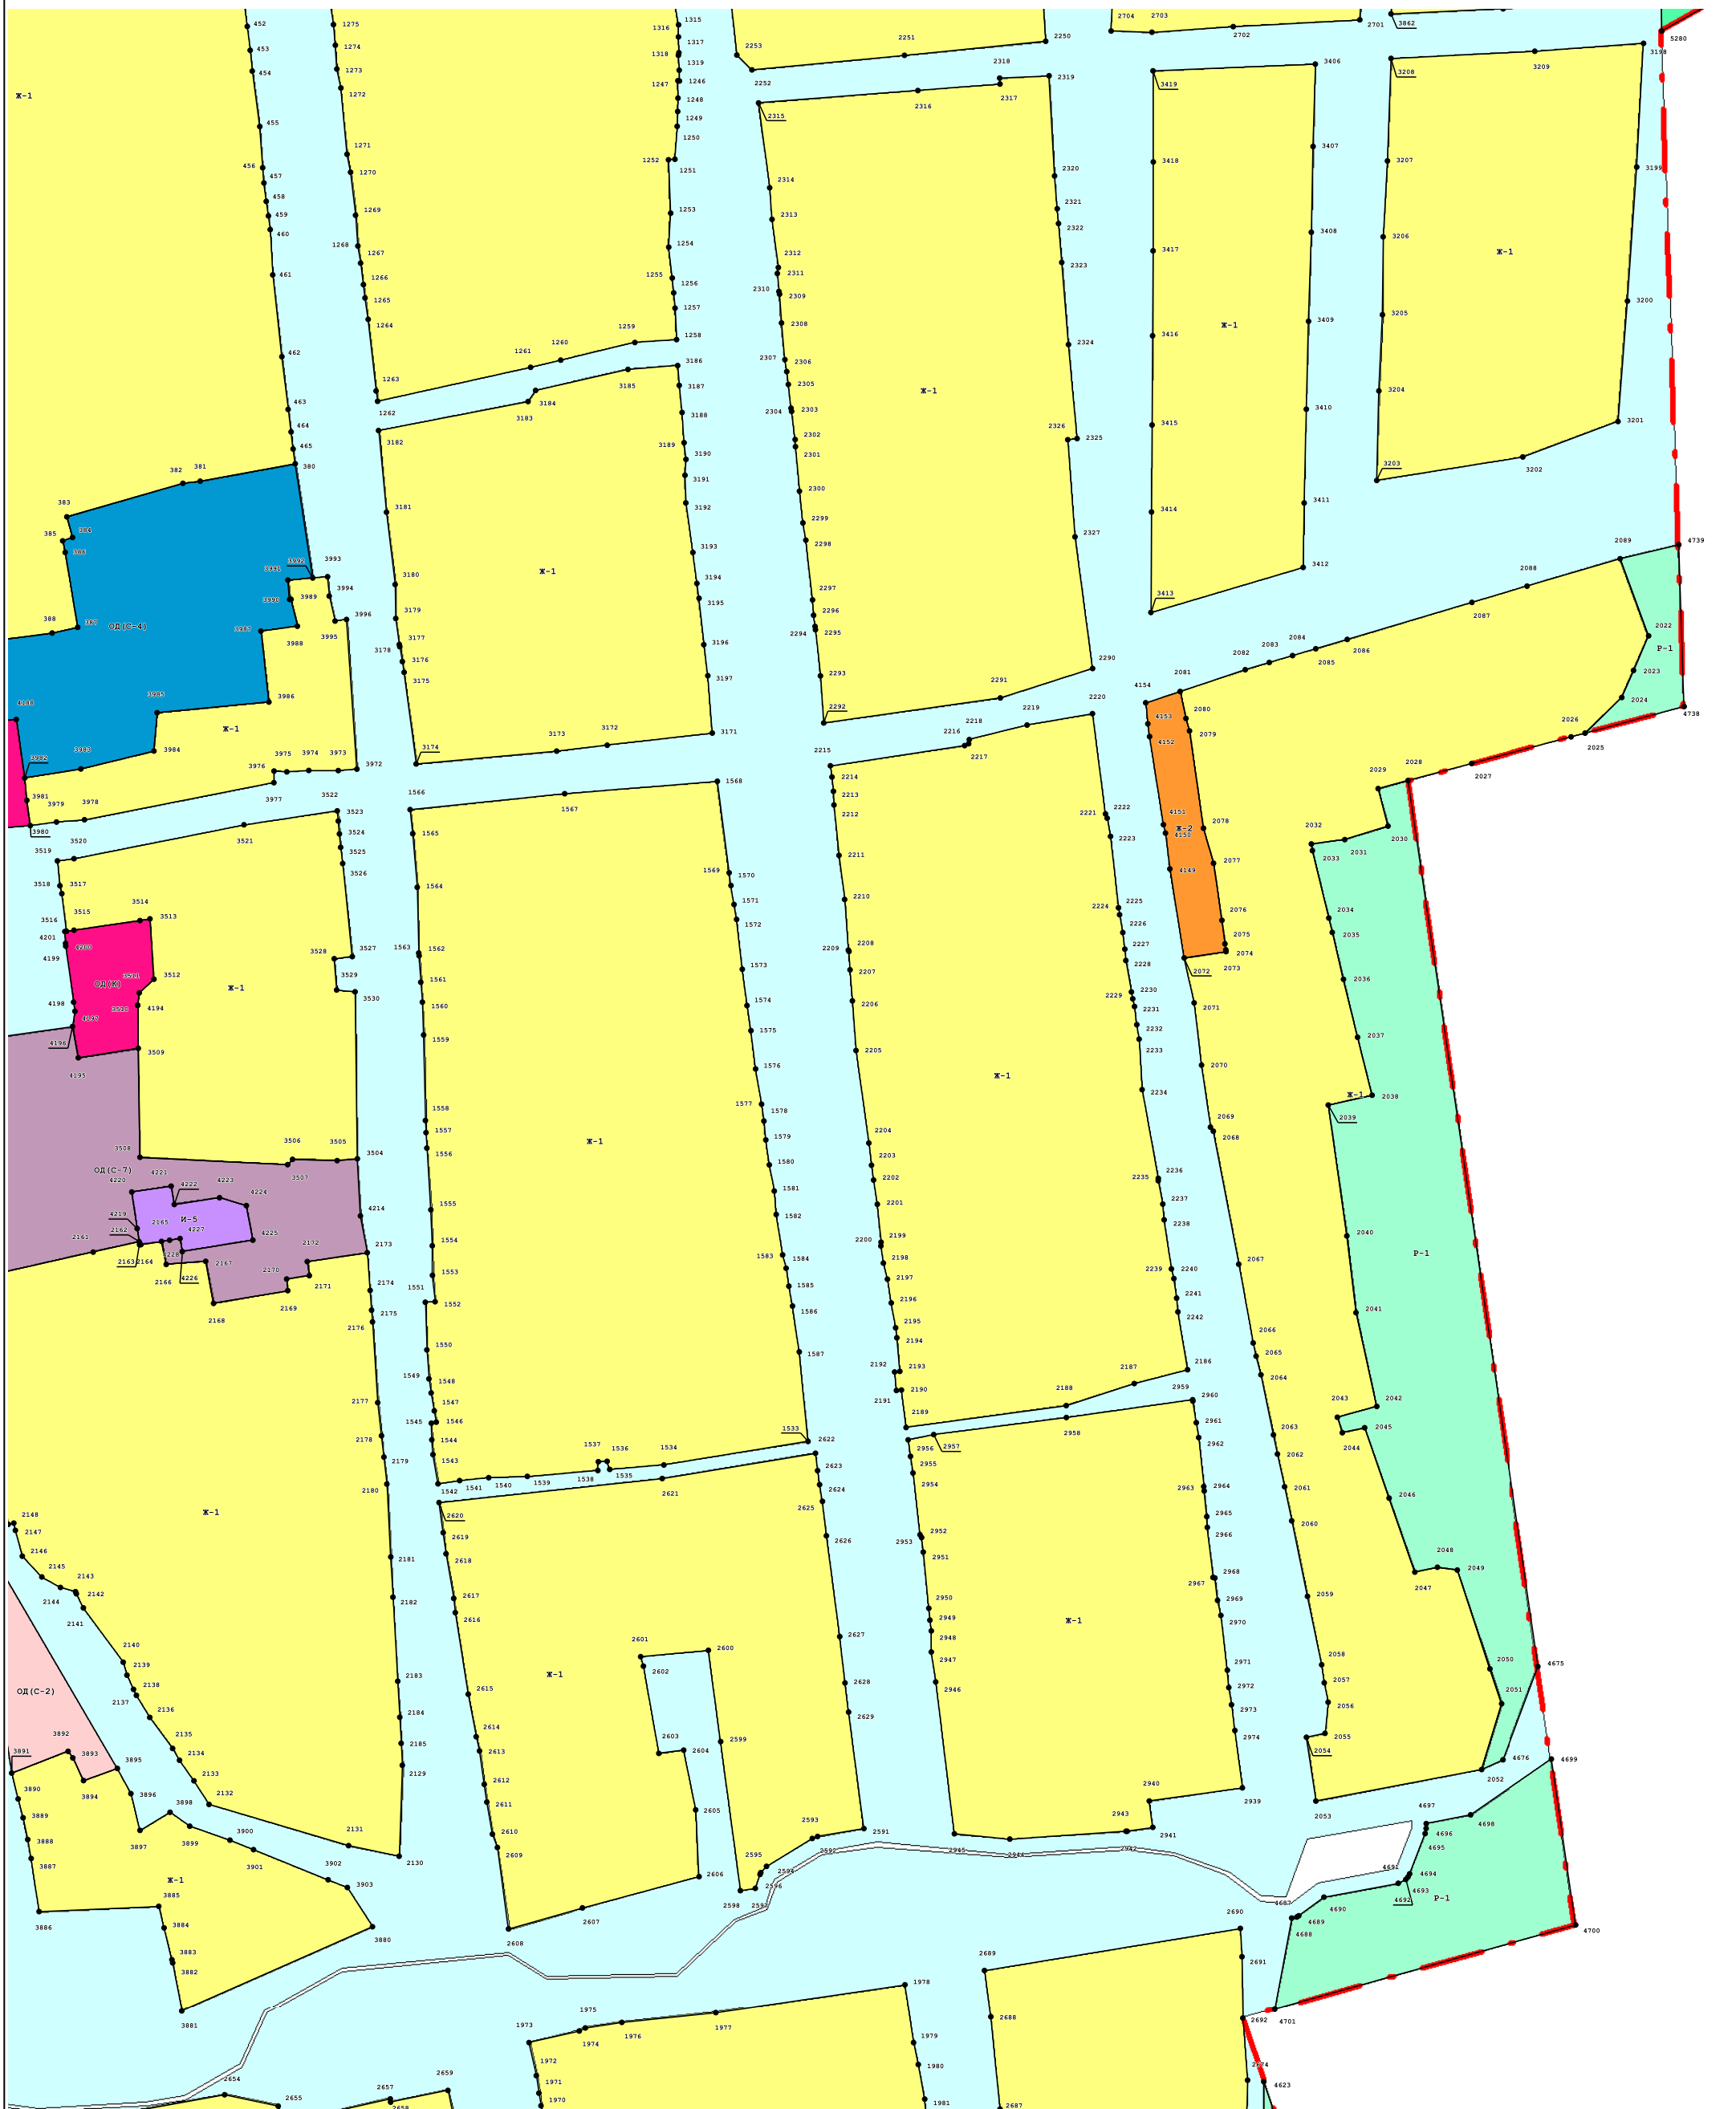

Графическое описание местоположения границ территориальных зон, перечень координат характерных точек этих границ п.Сарапулка

Графическое описание местоположения границ территориальных зон

Масштаб 1:12 000

Выносной лист №1

Масштаб 1:2 000

Выносной лист №2

Масштаб 1:2 000

Выносной лист №3

Масштаб 1:2 000

Выносной лист №4

Масштаб 1:2 000

Выносной лист №6

Масштаб 1:2 000

Выносной лист №7

Масштаб 1:2 000

Выносной лист №8

Масштаб 1:2 000

Выносной лист №9

Масштаб 1:2 000

Выносной лист №17

Масштаб 1:2 000