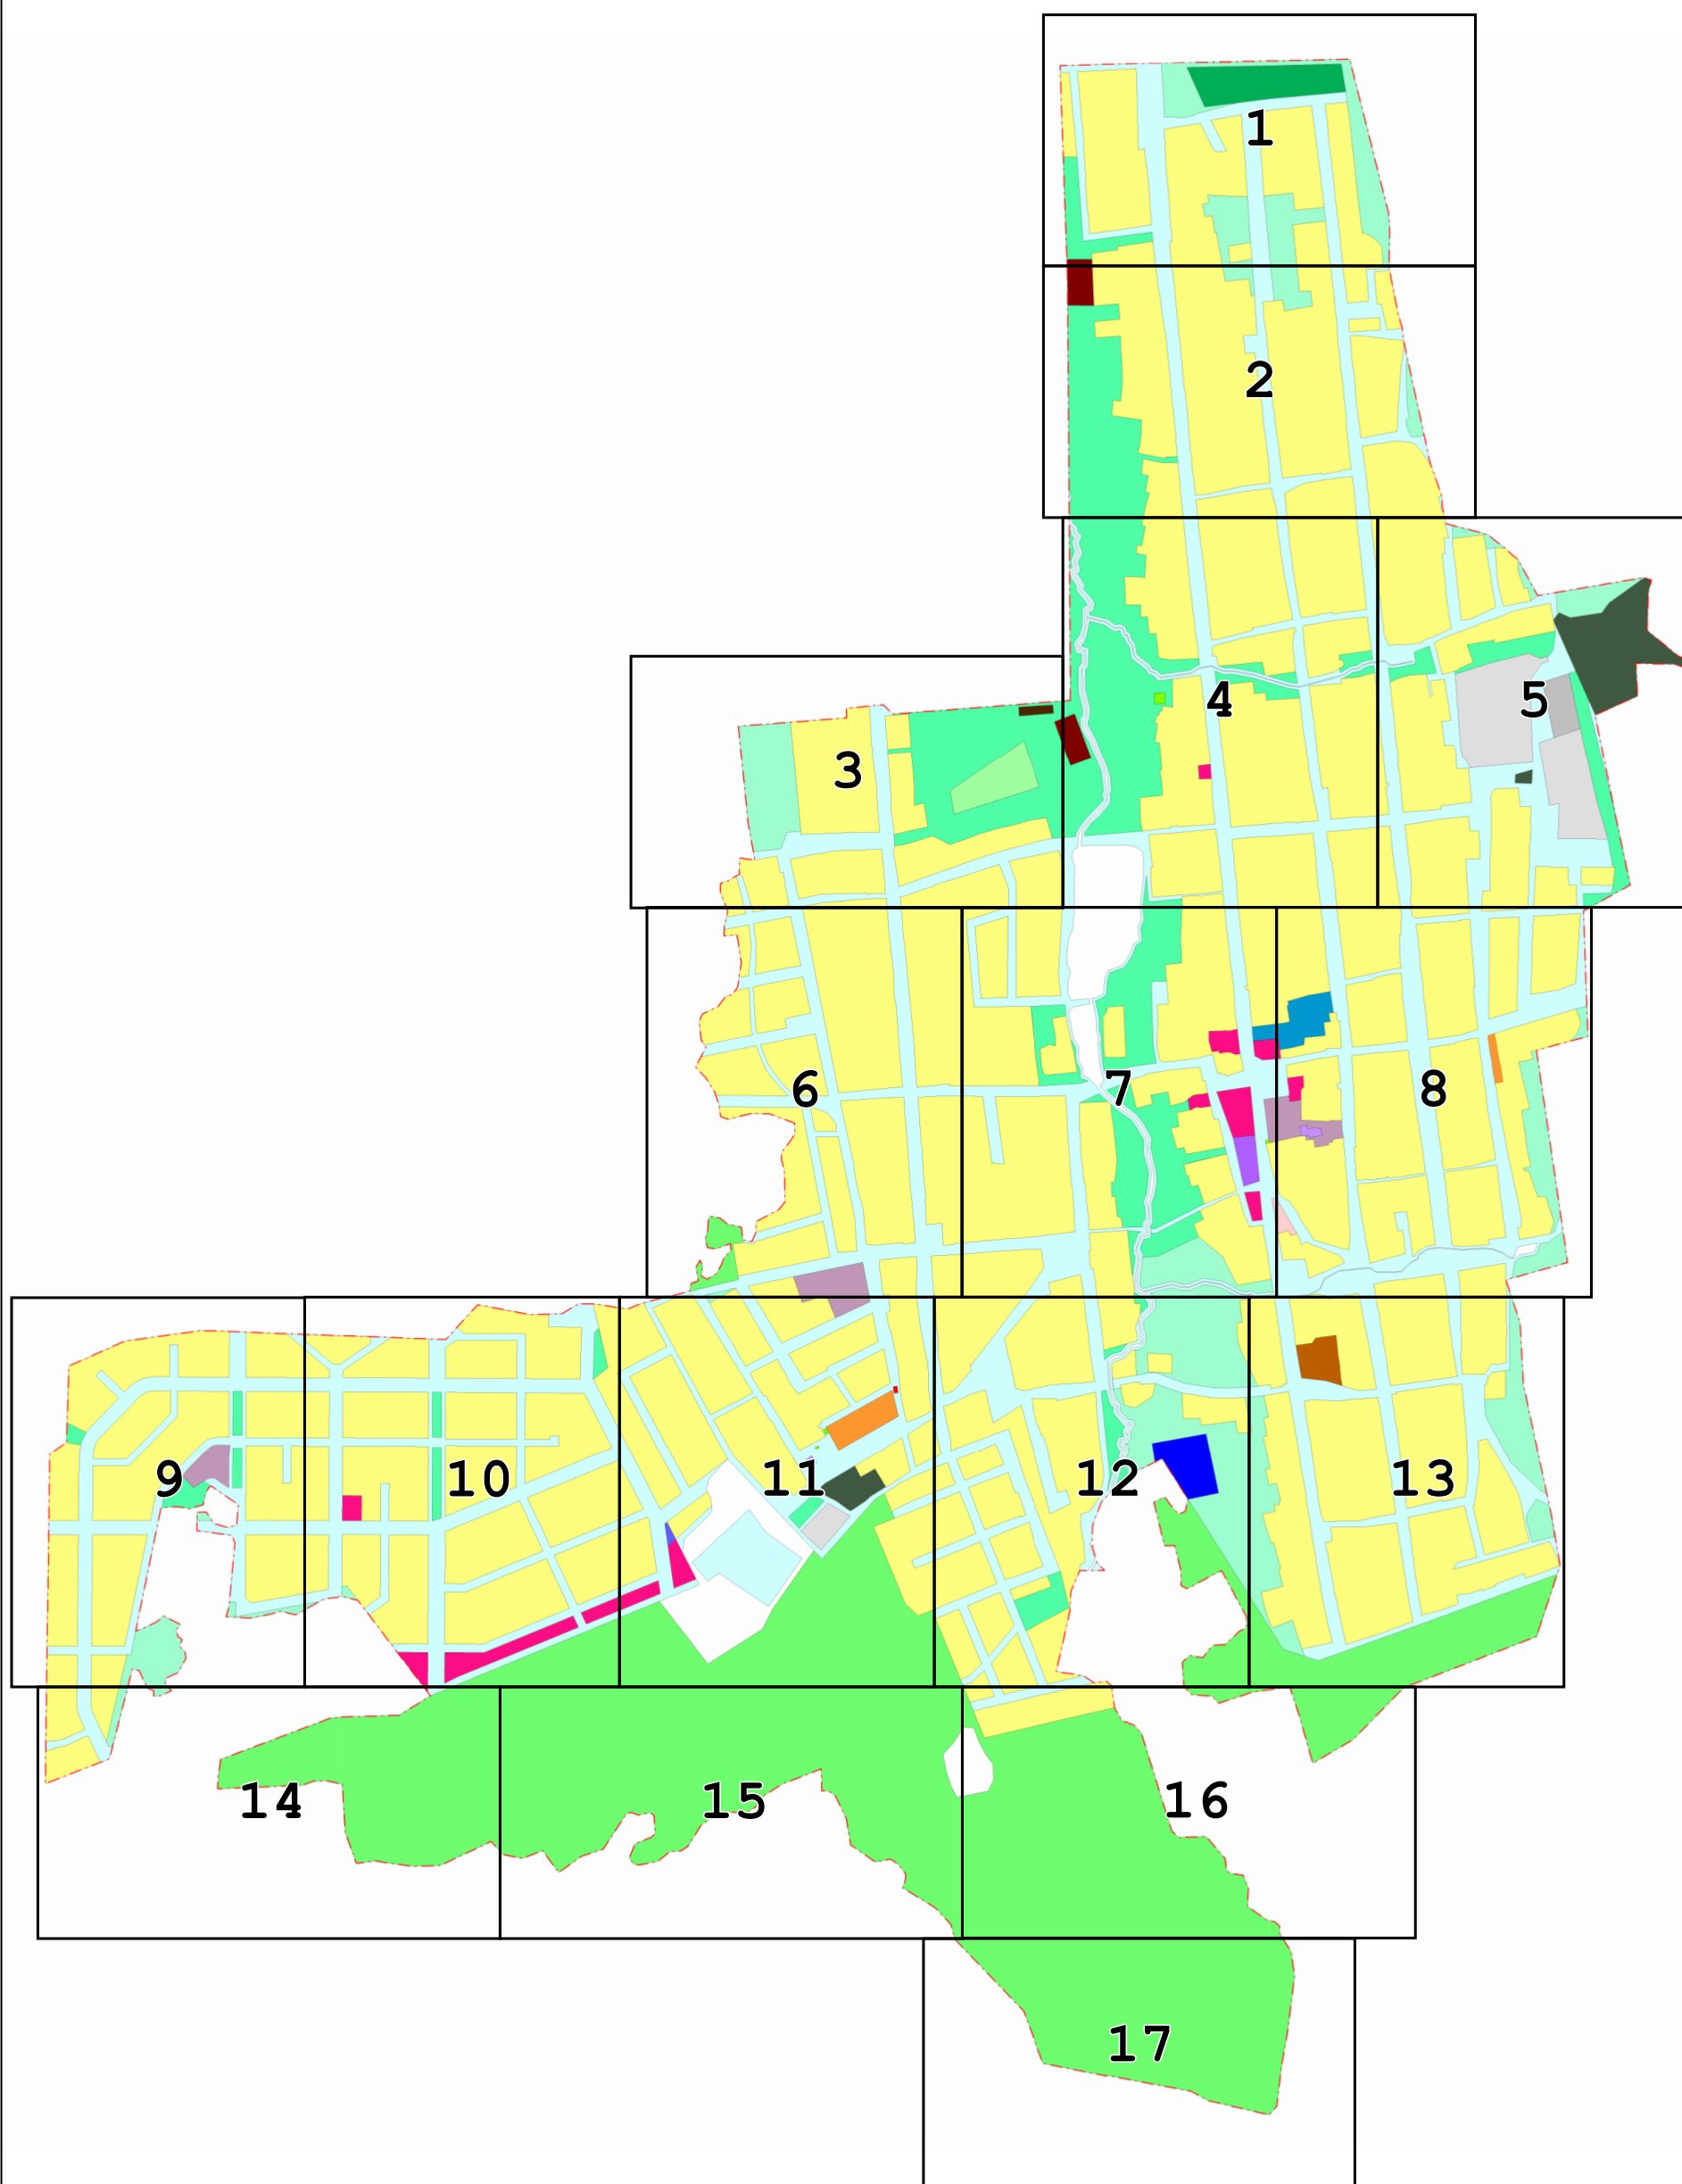

Графическое описание местоположения границ территориальных зон, перечень координат характерных точек этих границ п.Сарапулка

Графическое описание местоположения границ территориальных зон

Масштаб 1:12 000

Выносной лист №1

Масштаб 1:2 000

Выносной лист №2

Масштаб 1:2 000

Выносной лист №3

Масштаб 1:2 000

Выносной лист №4

Масштаб 1:2 000

Выносной лист №6

Масштаб 1:2 000

Выносной лист №7

Масштаб 1:2 000

Выносной лист №8

Масштаб 1:2 000

Выносной лист №9

Масштаб 1:2 000

Выносной лист №17

Масштаб 1:2 000