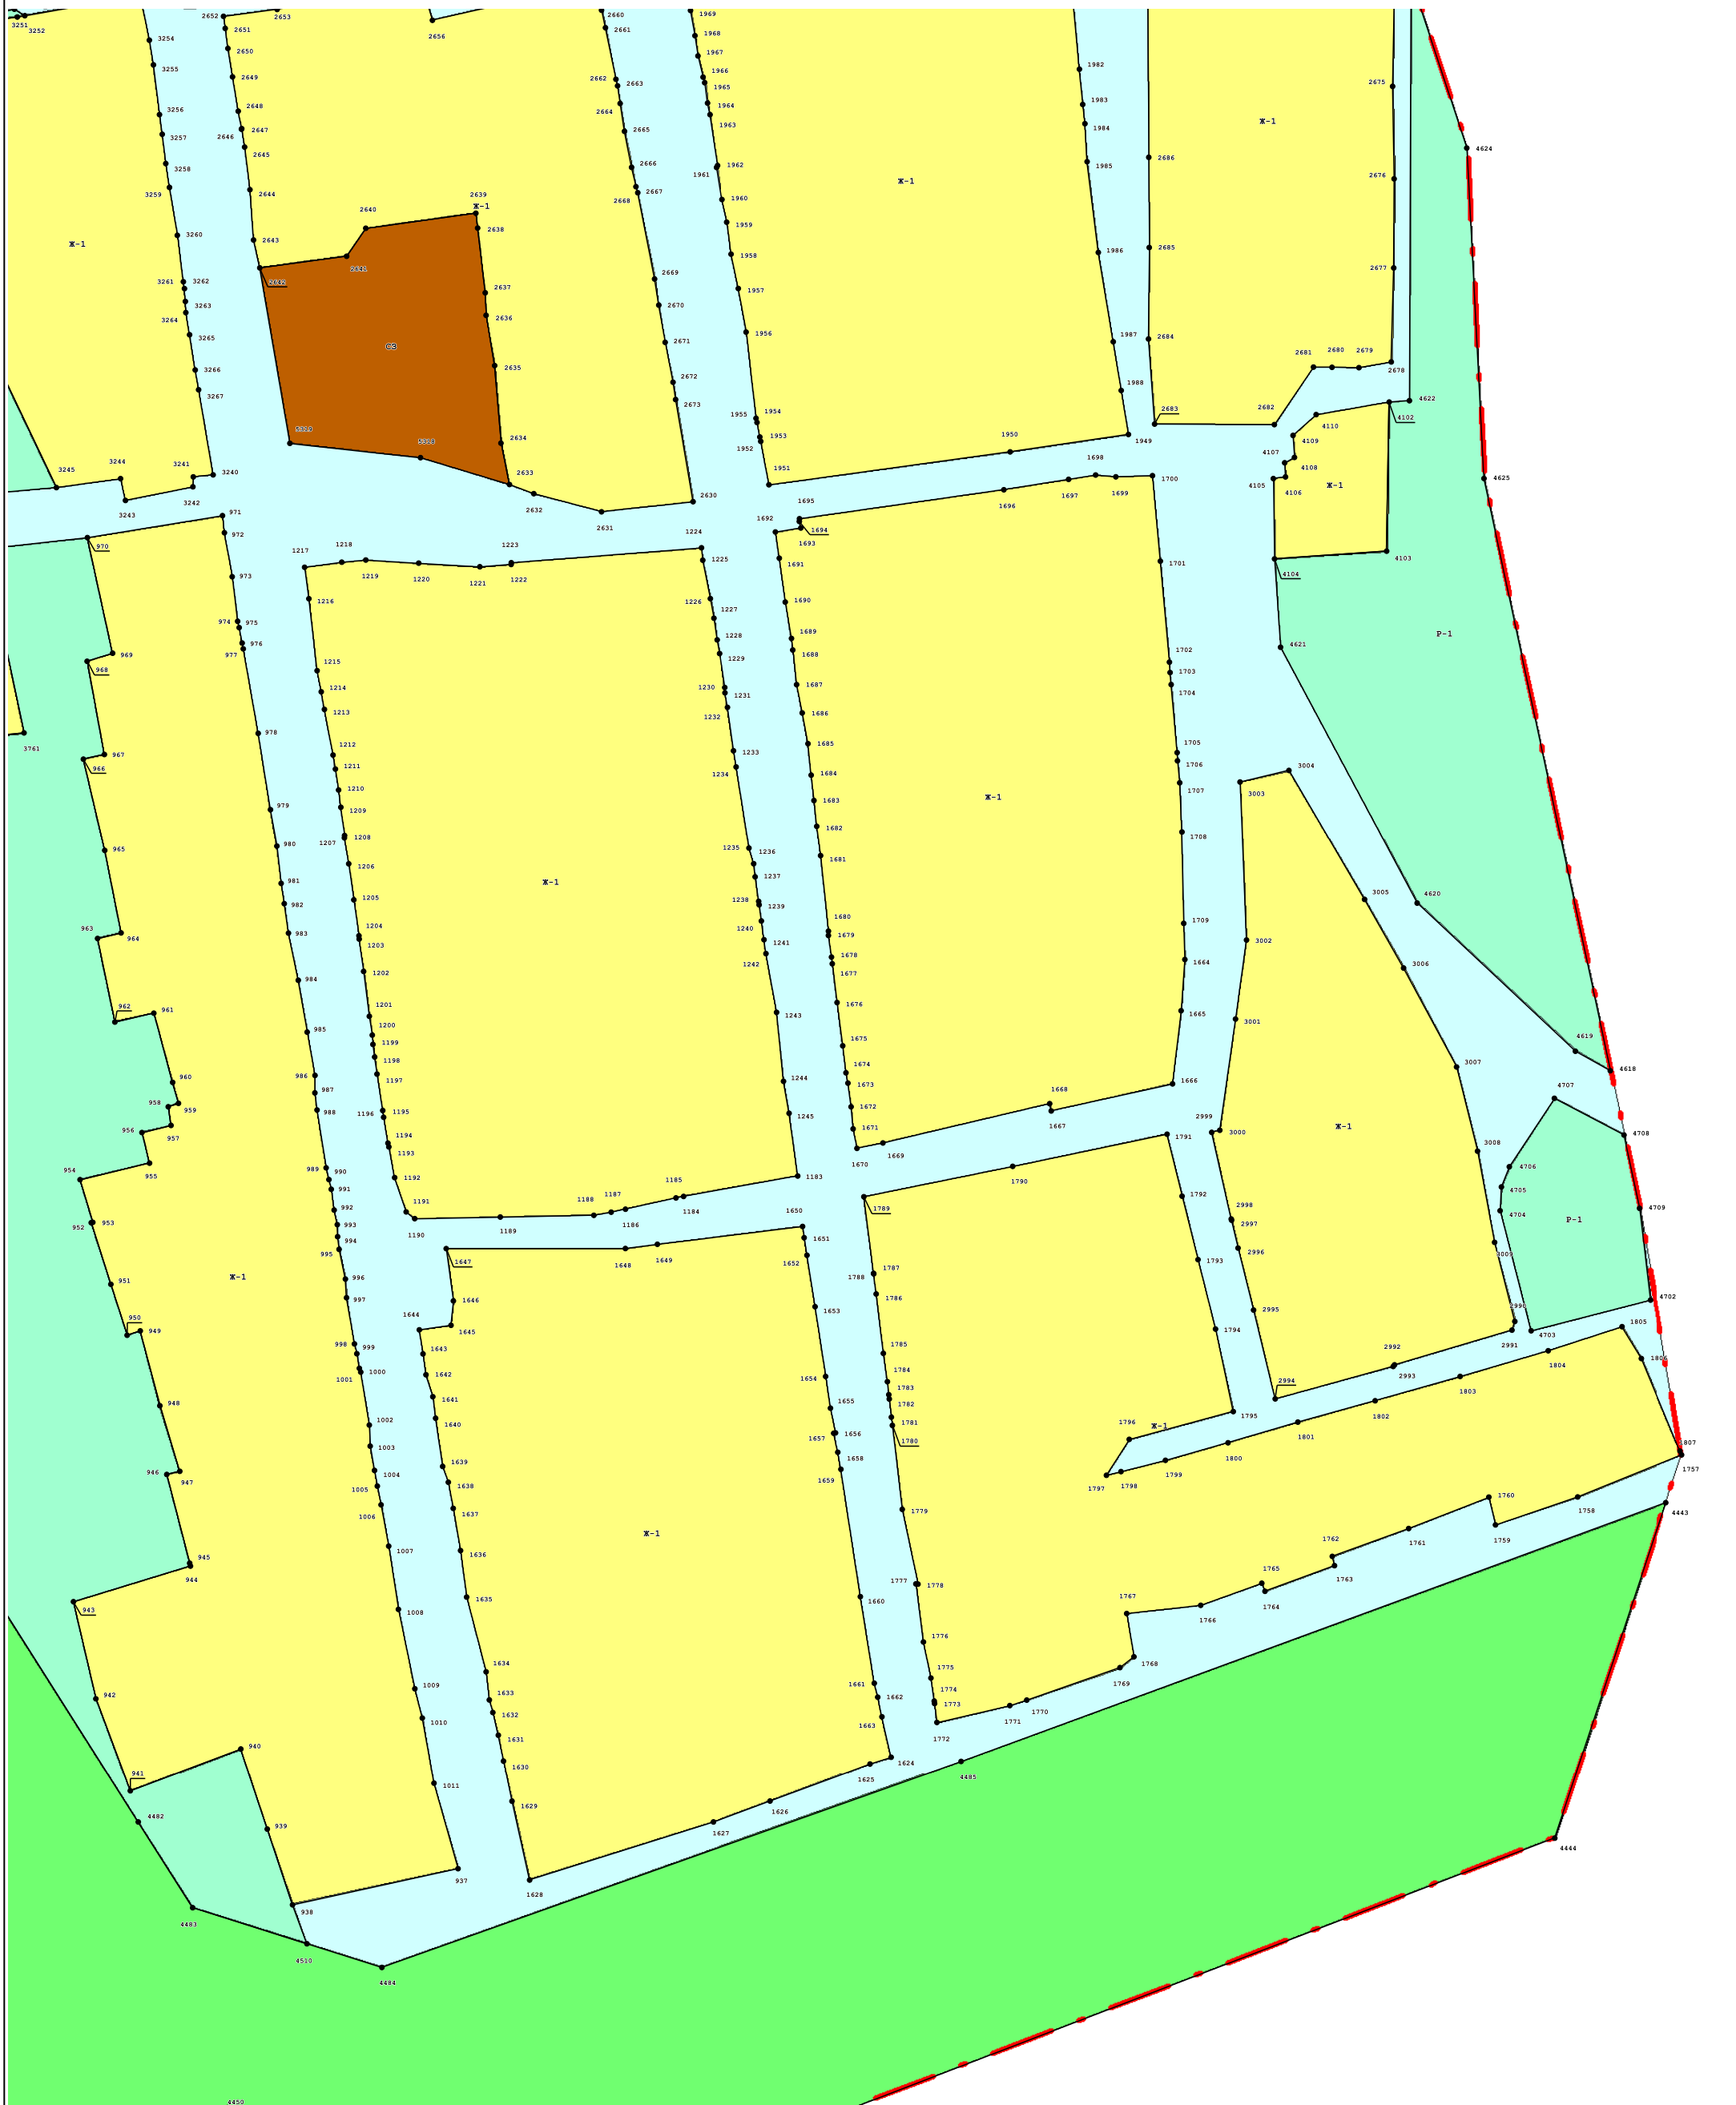

Графическое описание местоположения границ территориальных зон, перечень координат характерных точек этих границ п.Сарапулка

Графическое описание местоположения границ территориальных зон

Масштаб 1:12 000

Выносной лист №1

Масштаб 1:2 000

Выносной лист №2

Масштаб 1:2 000

Выносной лист №3

Масштаб 1:2 000

Выносной лист №4

Масштаб 1:2 000

Выносной лист №6

Масштаб 1:2 000

Выносной лист №7

Масштаб 1:2 000

Выносной лист №8

Масштаб 1:2 000

Выносной лист №9

Масштаб 1:2 000

Выносной лист №11

Масштаб 1:2 000

Выносной лист №13

Масштаб 1:2 000

Выносной лист №14

Масштаб 1:2 000

Выносной лист №16

Масштаб 1:2 000