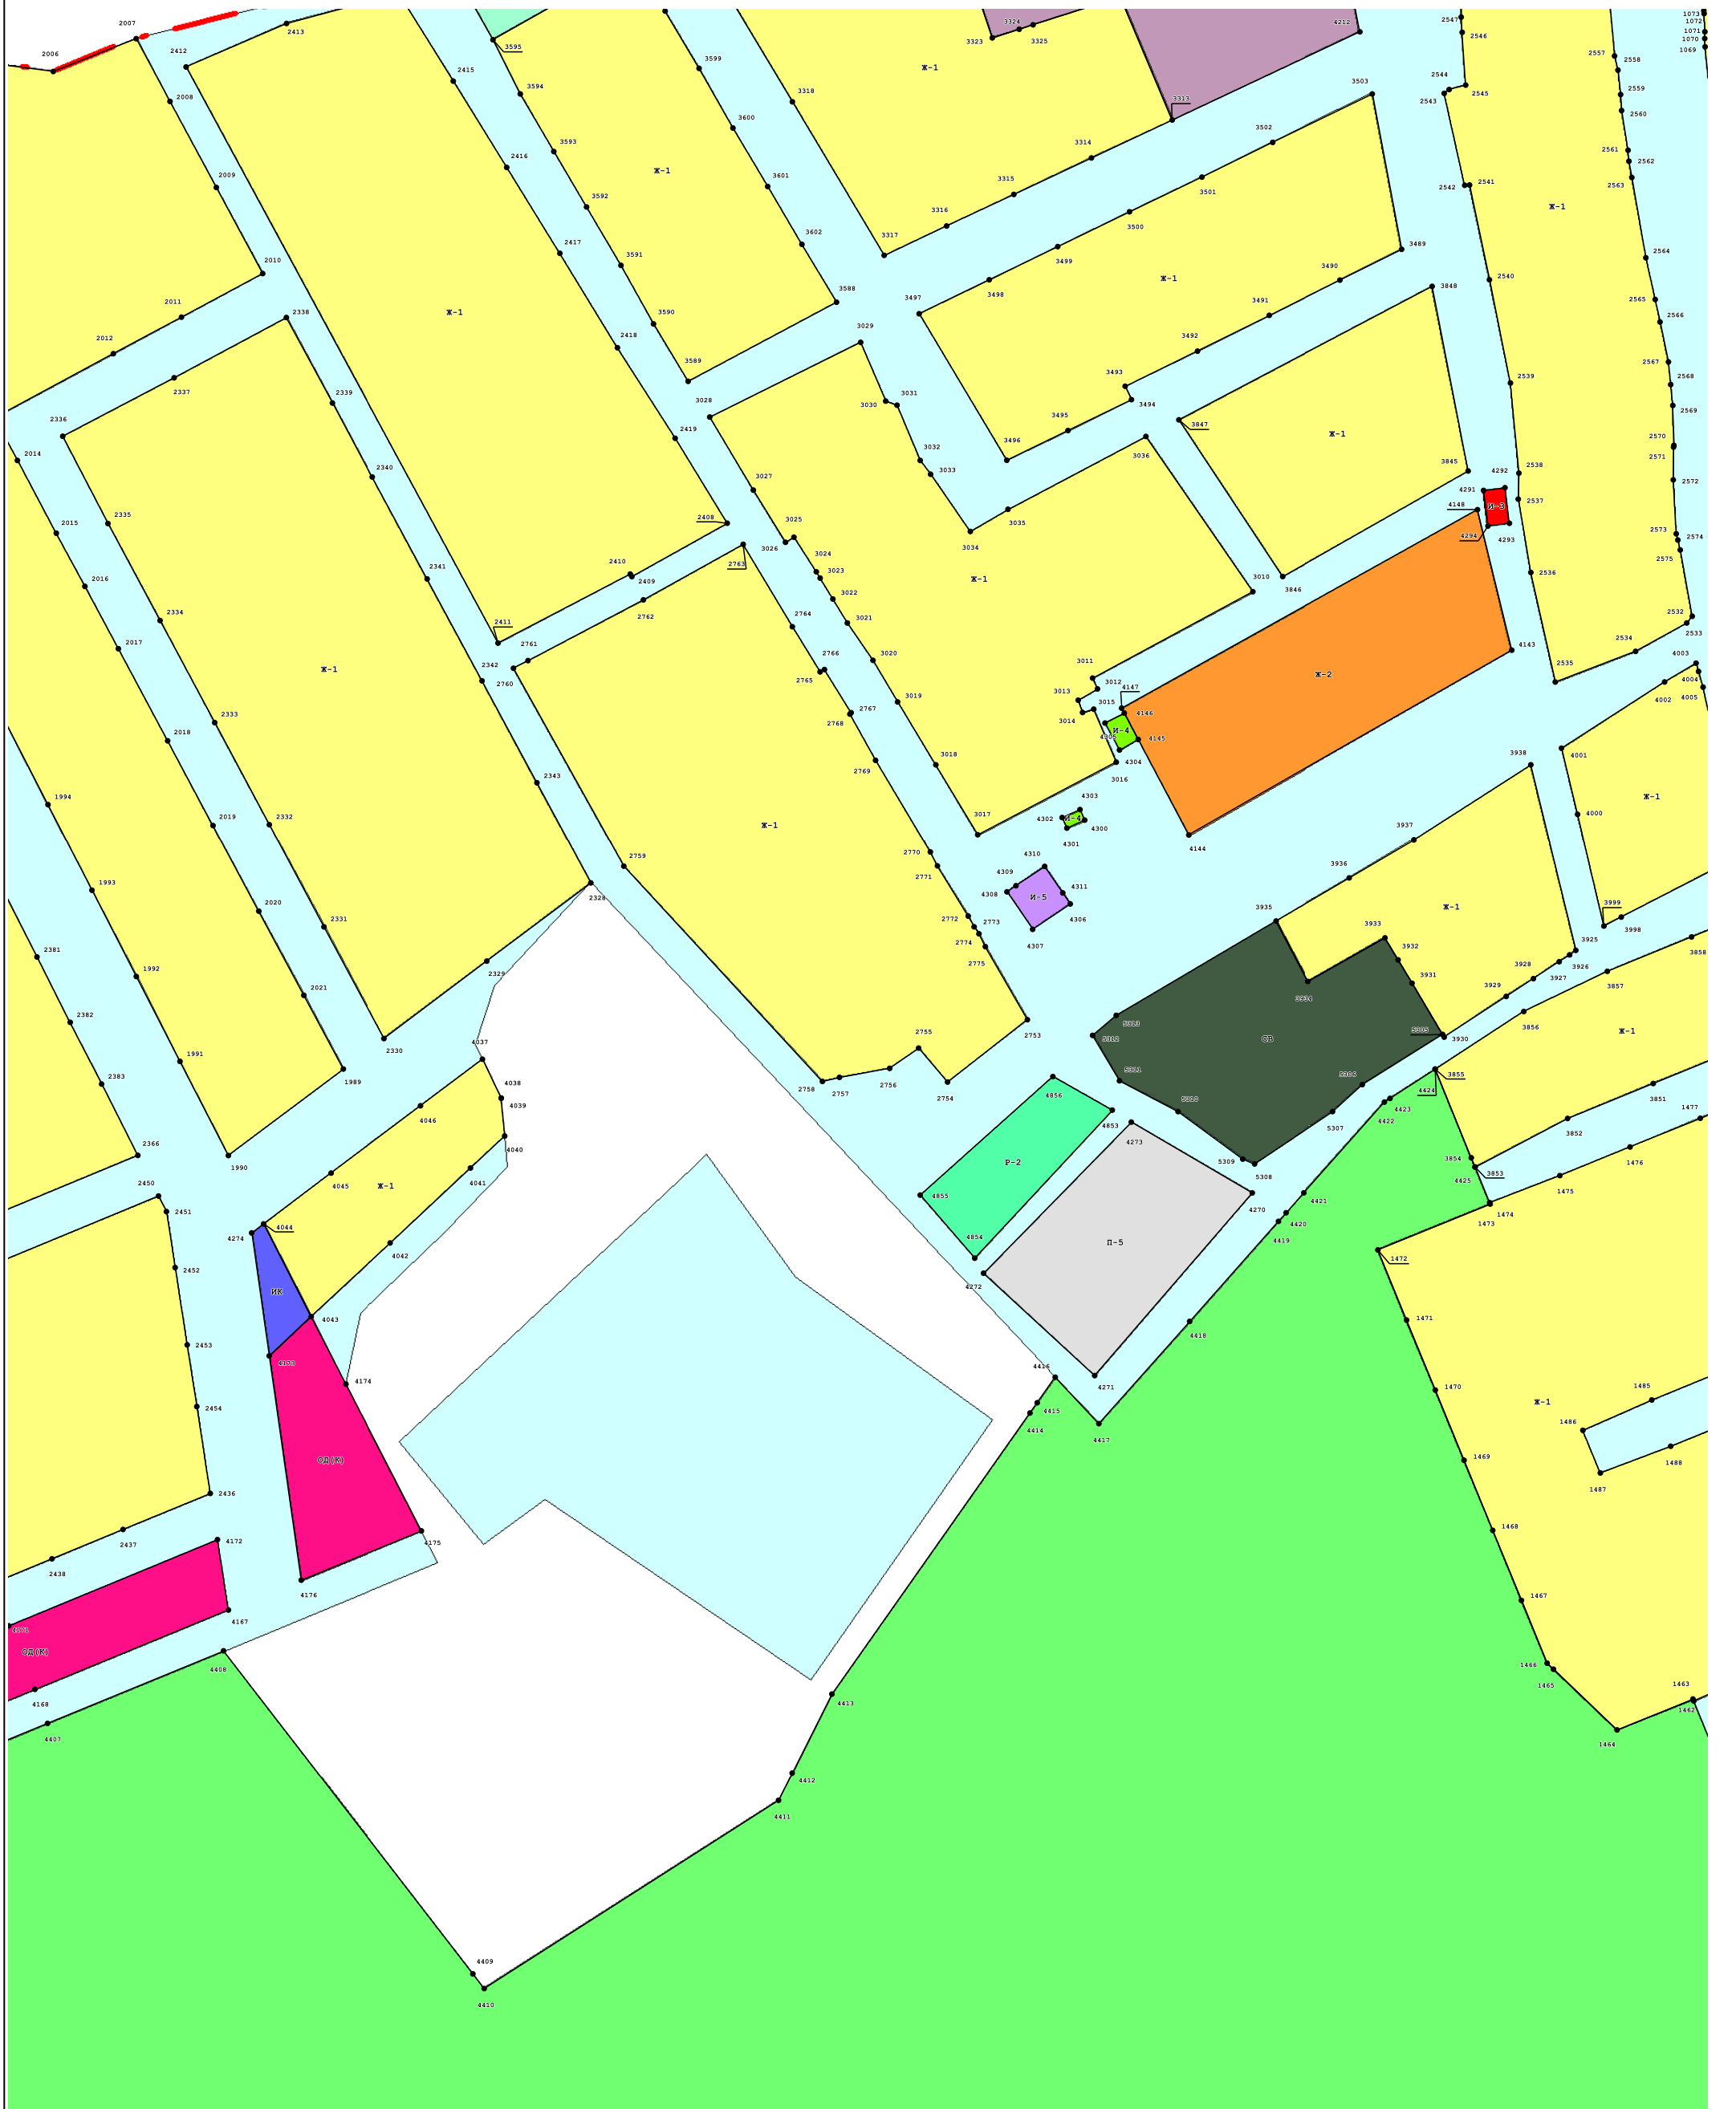

Выносной лист №11

Масштаб 1:2 000