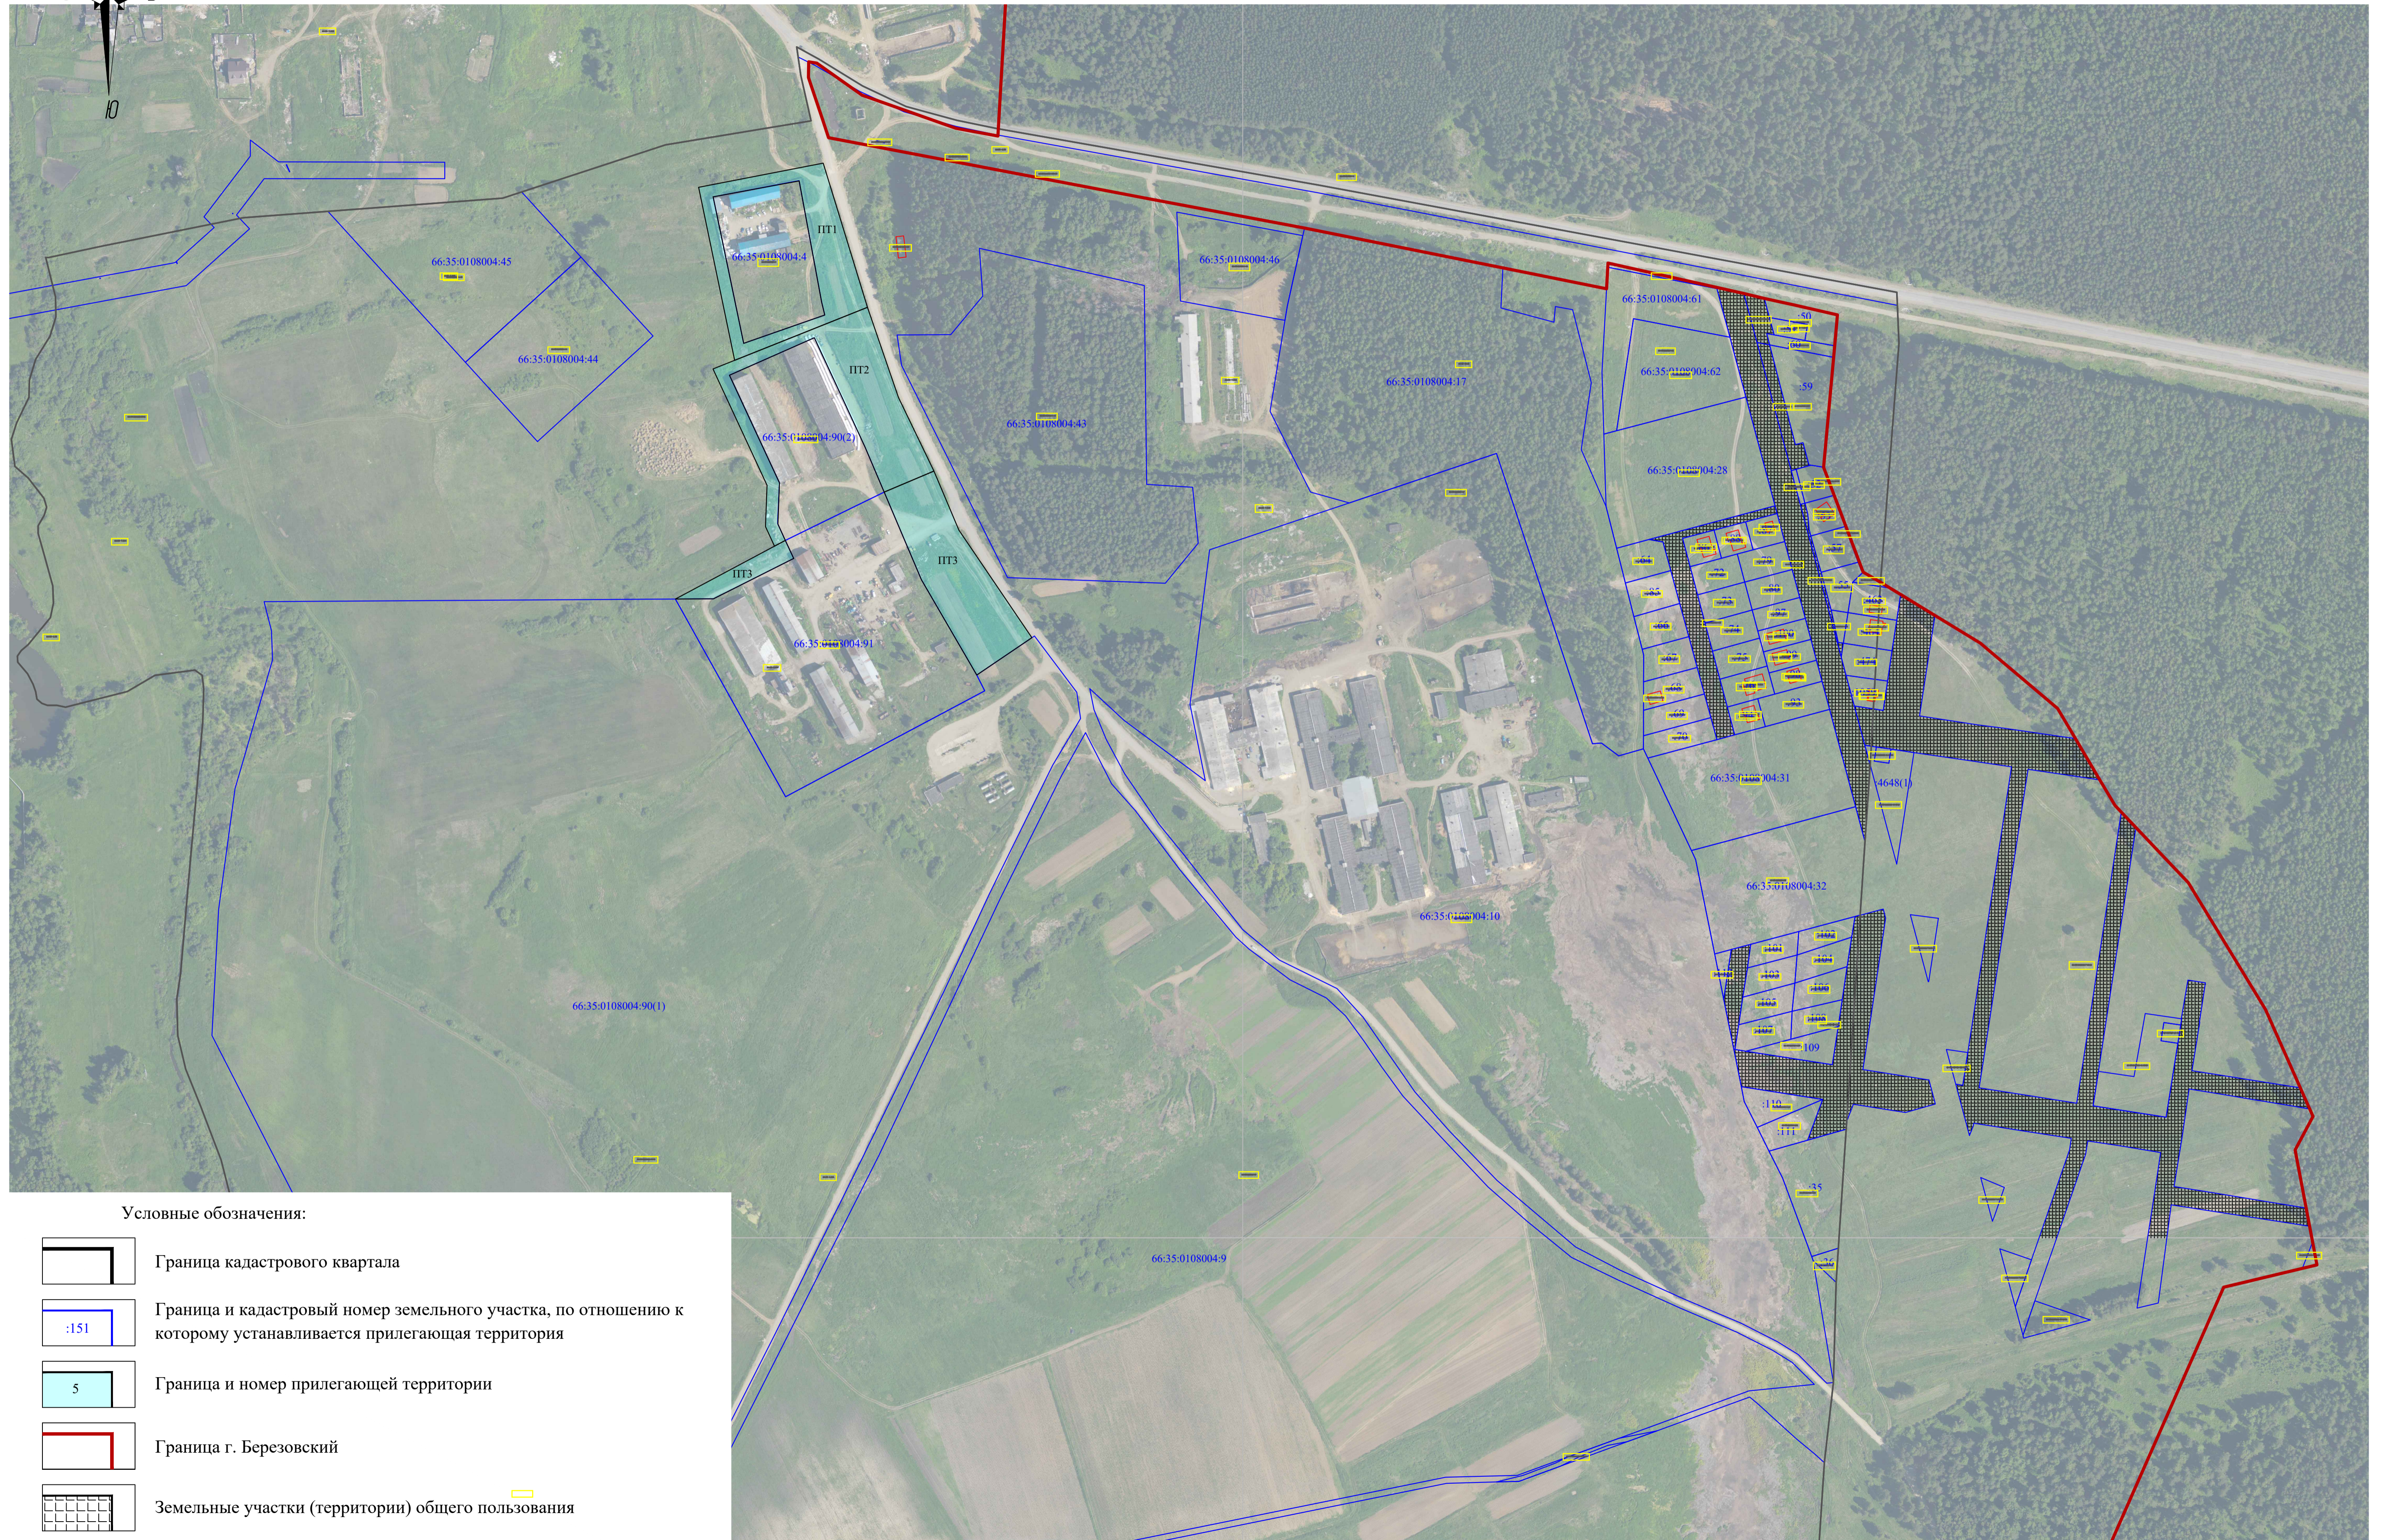

66:35:0108004

1

1	1	1: 1	: 3	: 4
		65731000		
		66:35:0108004		
		: 3		
.			,	
1	66:35:0108004: 1	66:35:0108004:4	6342.19	,
				,
				,
				5
2	66:35:0108004: 2	66:35:0108004:90(2)	8498.12	,
				,
				7
3	66:35:0108004: 3	66:35:0108004:91	9075.66	,
				,
				7

1	2	2: 2	: 3	: 4
		65731000		
		66:35:0108004		
		: 3		

			Y

66:35:0108004:	1	1	398754,15	1549695,88
		2	398870,83	1549659,98
		3	398851,31	1549559,02
		4	398711,24	1549588,20
		1	398754,15	1549695,88
		5	398747,99	1549661,14
		6	398758,49	1549658,62
		7	398856,48	1549640,46
		8	398843,71	1549570,75
		9	398724,99	1549595,51
		5	398747,99	1549661,14
66:35:0108004:	2	1	398565,34	1549629,24
		2	398560,64	1549620,43
		3	398576,58	1549613,11
		4	398609,92	1549614,40
		5	398704,21	1549570,60
		6	398711,24	1549588,20
		7	398754,15	1549695,88
		8	398681,03	1549720,99
		9	398621,50	1549749,62
		10	398604,44	1549709,33
		11	398640,51	1549693,99
		12	398729,57	1549652,76
		13	398699,18	1549583,96
		14	398611,95	1549624,49
		15	398578,57	1549623,20
		1	398565,34	1549629,24
66:35:0108004:	3	1	398486,41	1549829,07
		2	398571,95	1549771,31
		3	398621,50	1549749,62
		4	398604,44	1549709,33
		5	398533,42	1549739,63
		6	398456,13	1549784,45
		1	398486,41	1549829,07

План (чертеж, схема) прилегающих территорий

Лист №1 раздела 3	Всего листов раздела 3:1	Всего разделов: 3	Всего листов: 4
ОКТМО	65731000		
Кадастровый квартал	66:35:0108004		
Всего прилегающих территорий:	3		

План (чертеж, схема) прилегающих территорий

Условные обозначения:

-  Граница кадастрового квартала
-  Граница и кадастровый номер земельного участка, по отношению к которому устанавливается прилегающая территория
-  Граница и номер прилегающей территории
-  Граница г. Березовский
-  Земельные участки (территории) общего пользования