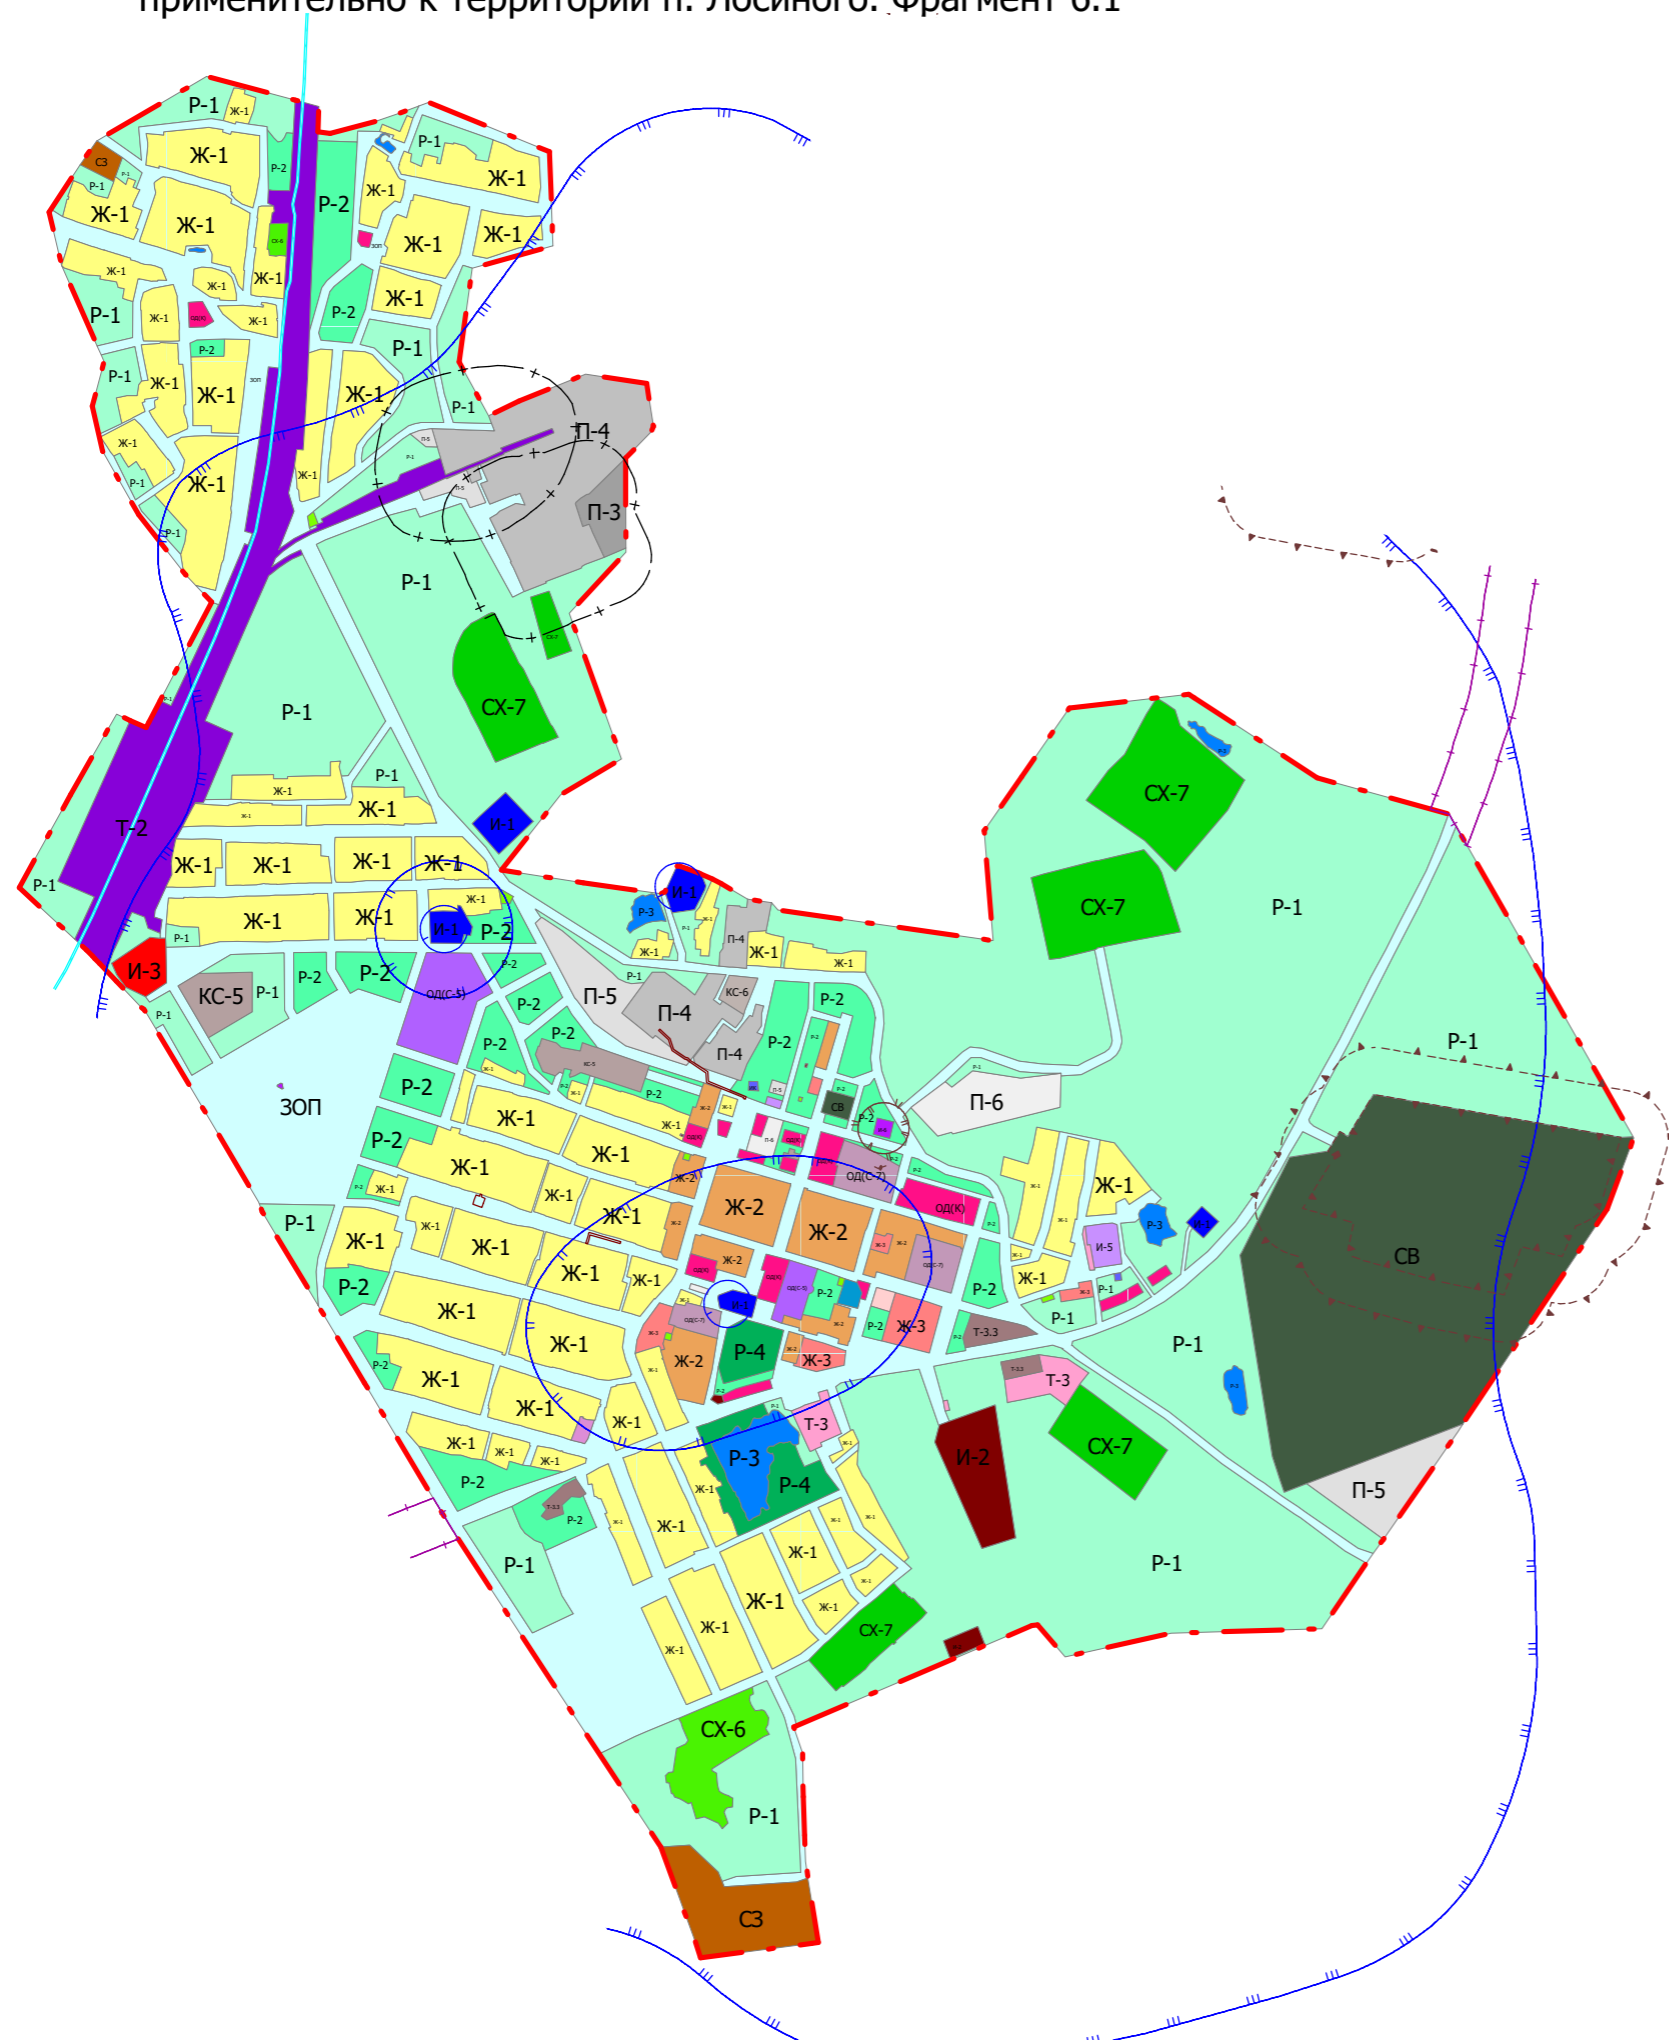

Статья 28.6. Карта границ зон с особыми условиями использования территории применительно к территории п. Лосиного. Фрагмент 6.1

Условные обозначения

- Граница поселка
- Территориальные зоны**
- Ж-1-Зона застройки индивидуальными жилыми домами
- Ж-2-Зона малоэтажных многоквартирных жилых домов
- Ж-3-Зона среднетажных многоквартирных жилых домов
- ОД(К) - Общественно-деловая зона (комплексная)
- ОД(С-1) - Зона торговых комплексов
- ОД(С-2) - Зона лечебно-оздоровительных комплексов
- ОД(С-3) - Зона школьных, дошкольных учебных комплексов
- ОД(С-4) - Зона культовых религиозных комплексов
- ОД(С-5) - Зона спортивных комплексов
- ОД(С-7) - Зона школьных, дошкольных учебных комплексов
- П-2 - Производственная зона II класса опасности
- П-3 - Производственная зона III класса опасности
- П-4 - Производственная зона IV класса опасности
- П-5 - Производственная зона V класса опасности
- П-6 -Производственная зона, не требующая организации санитарно-защитной зоны
- ИК -Зона объектов инженерной инфраструктуры комплексная
- И-1 -Зона водообеспечивающих объектов инженерной инфраструктуры
- И-2 -Зона водоотводящих объектов инженерной инфраструктуры
- И-3 -Зона электрообеспечивающих объектов инженерной инфраструктуры
- И-4 -Зона газобеспечивающих объектов инженерной инфраструктуры
- И-5 -Зона теплообеспечивающих объектов инженерной инфраструктуры
- И-6 -Зона объектов связи
- Т-2 -Зона железнодорожного транспорта
- Т-3 -Зона объектов автомобильного транспорта
- Т-3.3 -Зона объектов автомобильного транспорта (подзона V класса опасности)
- КС-5 -Коммунально-складская зона, не требующая организации санитарно-защитной зоны
- КС-6 -Коммунально-складская зона, не требующая организации санитарно-защитной зоны
- СХ-6 - Зона сельскохозяйственного использования (зона полеводства)
- СХ-7 - Зона ведения садоводства и огородничества
- СХ-8 - Зона ведения личного подсобного хозяйства
- Р-1 - Зона городских лесов, лесопарков, лугопарков
- Р-2 - Зона городских парков, скверов, садов
- Р-3 - Зона объектов связанных, с использованием водных ресурсов
- Р-4 - Зона санаториев, баз отдыха, лагерей отдыха, пляжей
- СВ - Зона Специального назначения (ведомственная)
- СЗ -Зона захоронений
- ЗОП - Зона общего пользования
- Зоны с особыми условиями использования территории**
- Зона санитарной охраны 1 пояса источников питьевого и хозяйственно-бытового водоснабжения
- Зона санитарной охраны 2 пояса источников питьевого и хозяйственно-бытового водоснабжения
- Зона санитарной охраны 3 пояса источников питьевого и хозяйственно-бытового водоснабжения
- Санитарно-защитная зона
- Охранная зона военного объекта
- Зона ограничения
- Придорожные полосы автомобильных дорог
- Охранная зона трубопроводов (газопроводов, нефтепроводов и нефтепродуктов, аммиакопроводов)
- Охранная зона линий и сооружений связи