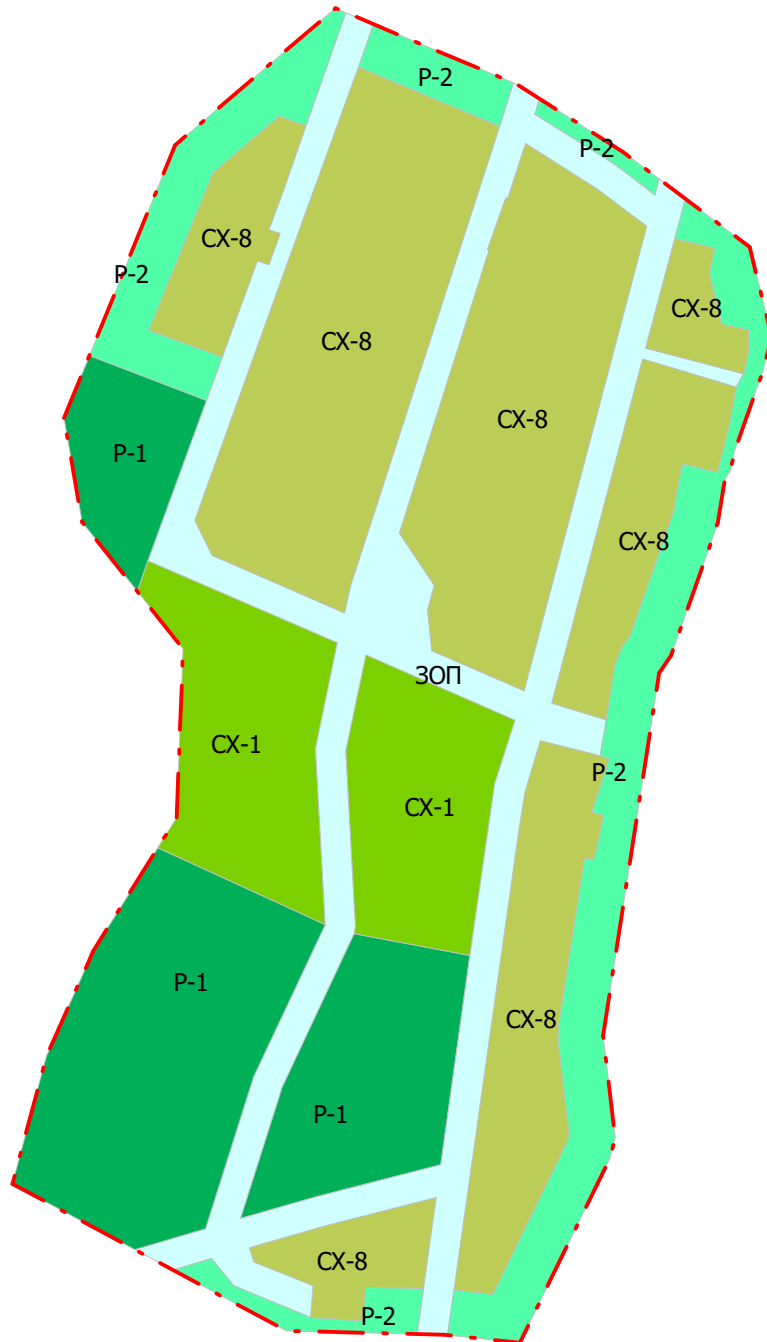

Статья 27.10. Карта градостроительного зонирования Березовского муниципального округа применительно к территории п. Липовского. Фрагмент 10.

Условные обозначения

— - - - - Граница поселка

Территориальные зоны

-  P-1 - Зона городских лесов, лесопарков, лугопарков
-  P-2 - Зона городских парков, скверов, садов
-  CX-1 - Зона размещения сельскохозяйственных предприятий
-  CX-8 - Зона ведения личного подсобного хозяйства
-  ЗОП - Зона общего пользования