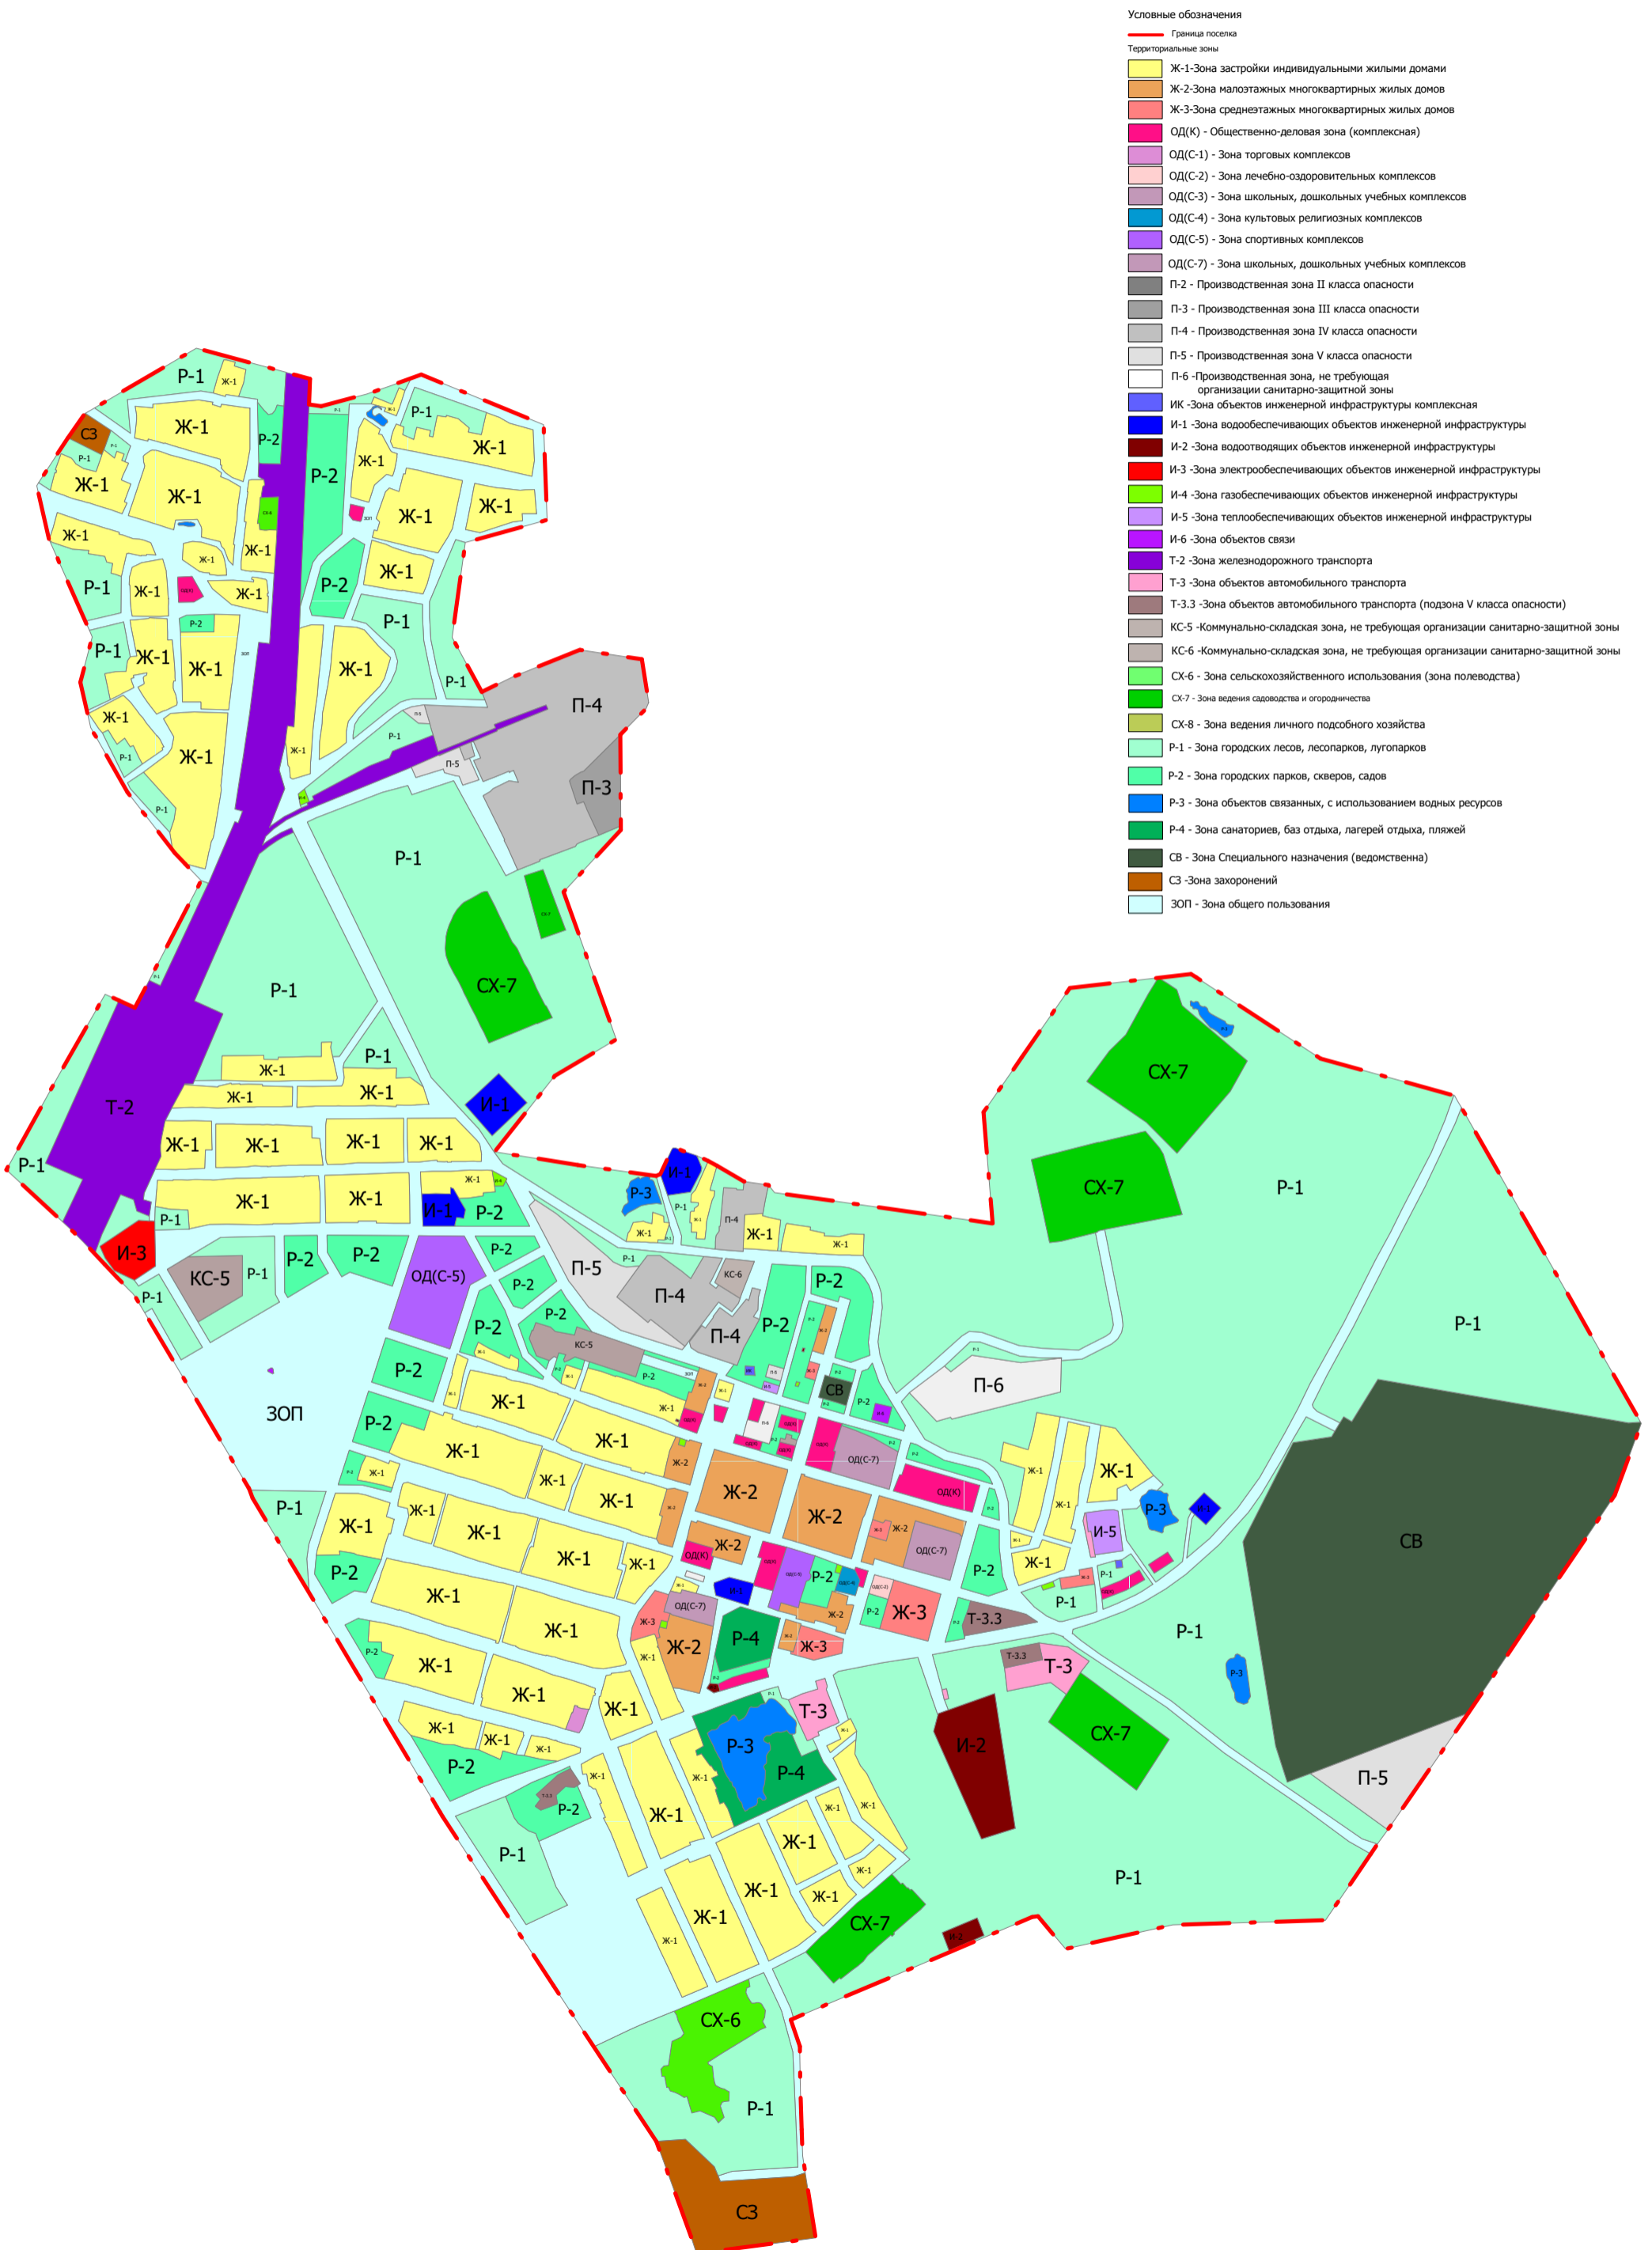

Статья 27.6. Карта градостроительного зонирования Березовского муниципального округа применительно к территории п. Лосино. Фрагмент 6.

- Условные обозначения
- Граница поселка
 - Территориальные зоны
 - Ж-1-Зона застройки индивидуальными жилыми домами
 - Ж-2-Зона малоэтажных многоквартирных жилых домов
 - Ж-3-Зона среднетажных многоквартирных жилых домов
 - ОД(К) - Общественно-деловая зона (комплексная)
 - ОД(С-1) - Зона торговых комплексов
 - ОД(С-2) - Зона лечебно-оздоровительных комплексов
 - ОД(С-3) - Зона школьных, дошкольных учебных комплексов
 - ОД(С-4) - Зона культурных религиозных комплексов
 - ОД(С-5) - Зона спортивных комплексов
 - ОД(С-7) - Зона школьных, дошкольных учебных комплексов
 - П-2 - Производственная зона II класса опасности
 - П-3 - Производственная зона III класса опасности
 - П-4 - Производственная зона IV класса опасности
 - П-5 - Производственная зона V класса опасности
 - П-6 - Производственная зона, не требующая организации санитарно-защитной зоны
 - ИК - Зона объектов инженерной инфраструктуры комплексная
 - И-1 - Зона водообеспечивающих объектов инженерной инфраструктуры
 - И-2 - Зона водоотводящих объектов инженерной инфраструктуры
 - И-3 - Зона электрообеспечивающих объектов инженерной инфраструктуры
 - И-4 - Зона газобеспечивающих объектов инженерной инфраструктуры
 - И-5 - Зона теплообеспечивающих объектов инженерной инфраструктуры
 - И-6 - Зона объектов связи
 - Т-2 - Зона железнодорожного транспорта
 - Т-3 - Зона объектов автомобильного транспорта
 - Т-3.3 - Зона объектов автомобильного транспорта (подзона V класса опасности)
 - КС-5 - Коммунально-складская зона, не требующая организации санитарно-защитной зоны
 - КС-6 - Коммунально-складская зона, не требующая организации санитарно-защитной зоны
 - СХ-6 - Зона сельскохозяйственного использования (зона полеводства)
 - СХ-7 - Зона ведения садоводства и огородничества
 - СХ-8 - Зона ведения личного подсобного хозяйства
 - Р-1 - Зона городских лесов, лесопарков, лугопарков
 - Р-2 - Зона городских парков, скверов, садов
 - Р-3 - Зона объектов связанных, с использованием водных ресурсов
 - Р-4 - Зона санаториев, баз отдыха, лагерей отдыха, пляжей
 - СВ - Зона Специального назначения (ведомственная)
 - СЗ - Зона захоронений
 - ЗОП - Зона общего пользования